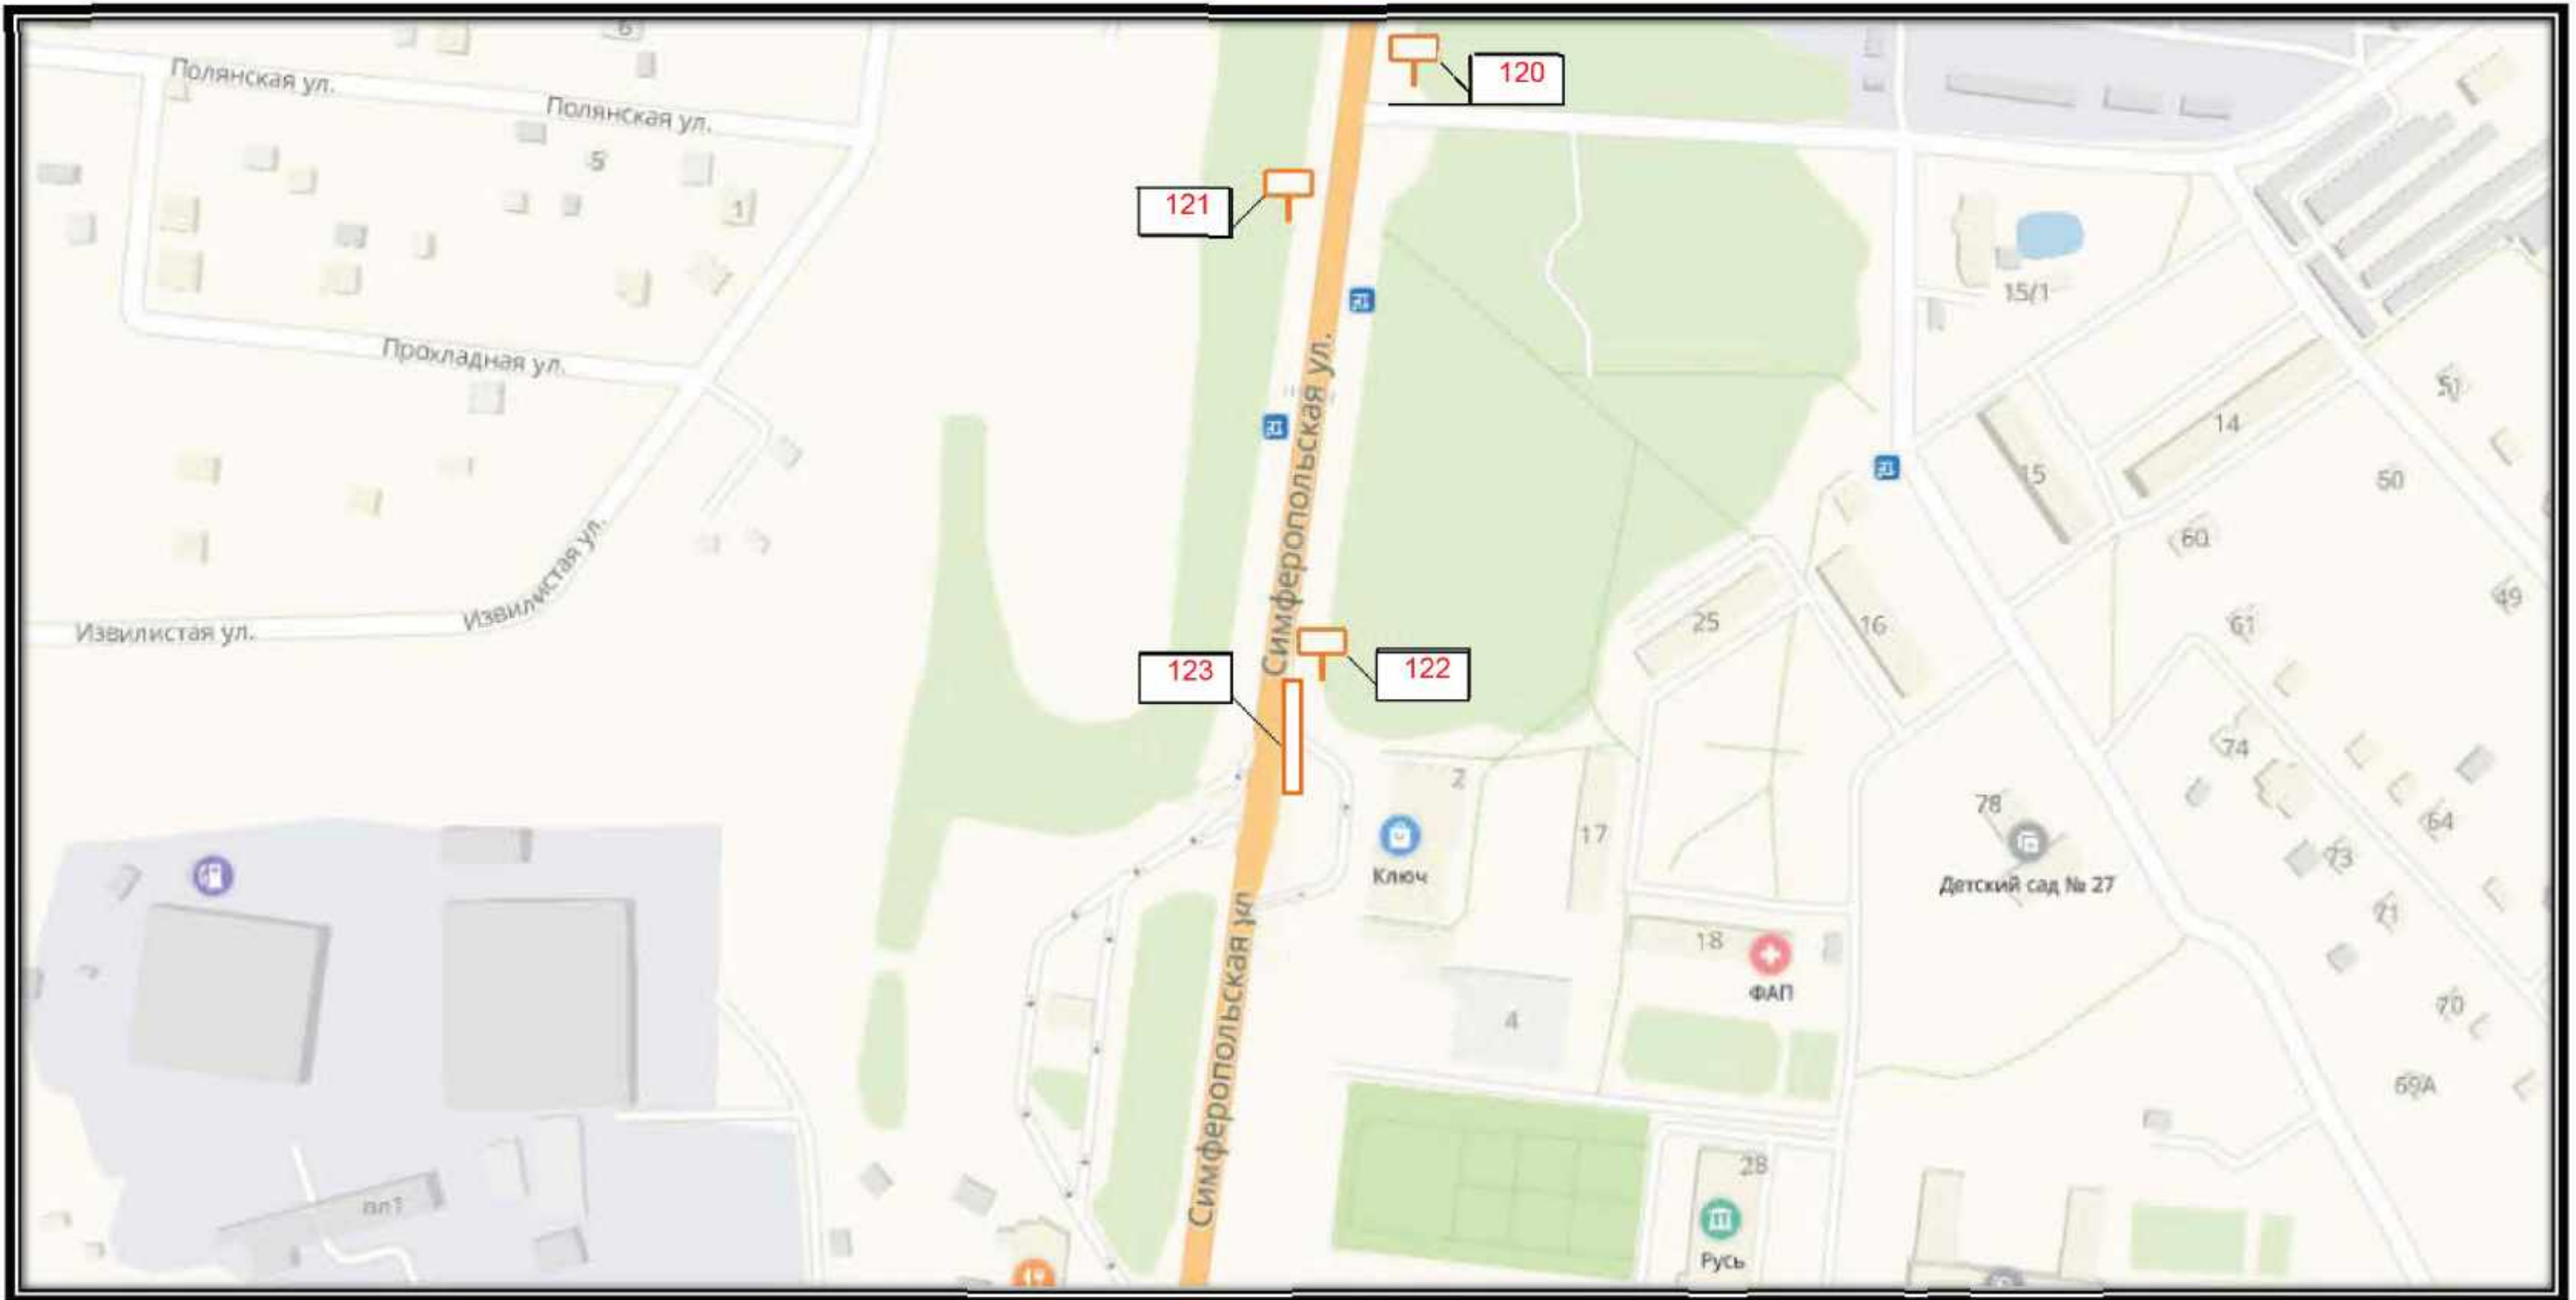

Д 17

СХЕМА РАЗМЕЩЕНИЯ РЕКЛАМНЫХ КОНСТРУКЦИЙ
НА ТЕРРИТОРИИ ГОРОДСКОГО ОКРУГА ЧЕХОВ МОСКОВСКОЙ ОБЛАСТИ

Д 18

СХЕМА РАЗМЕЩЕНИЯ РЕКЛАМНЫХ КОНСТРУКЦИЙ
НА ТЕРРИТОРИИ ГОРОДСКОГО ОКРУГА ЧЕХОВ МОСКОВСКОЙ ОБЛАСТИ

СХЕМА РАЗМЕЩЕНИЯ РЕКЛАМНЫХ КОНСТРУКЦИЙ
НА ТЕРРИТОРИИ ГОРОДСКОГО ОКРУГА ЧЕХОВ МОСКОВСКОЙ ОБЛАСТИ