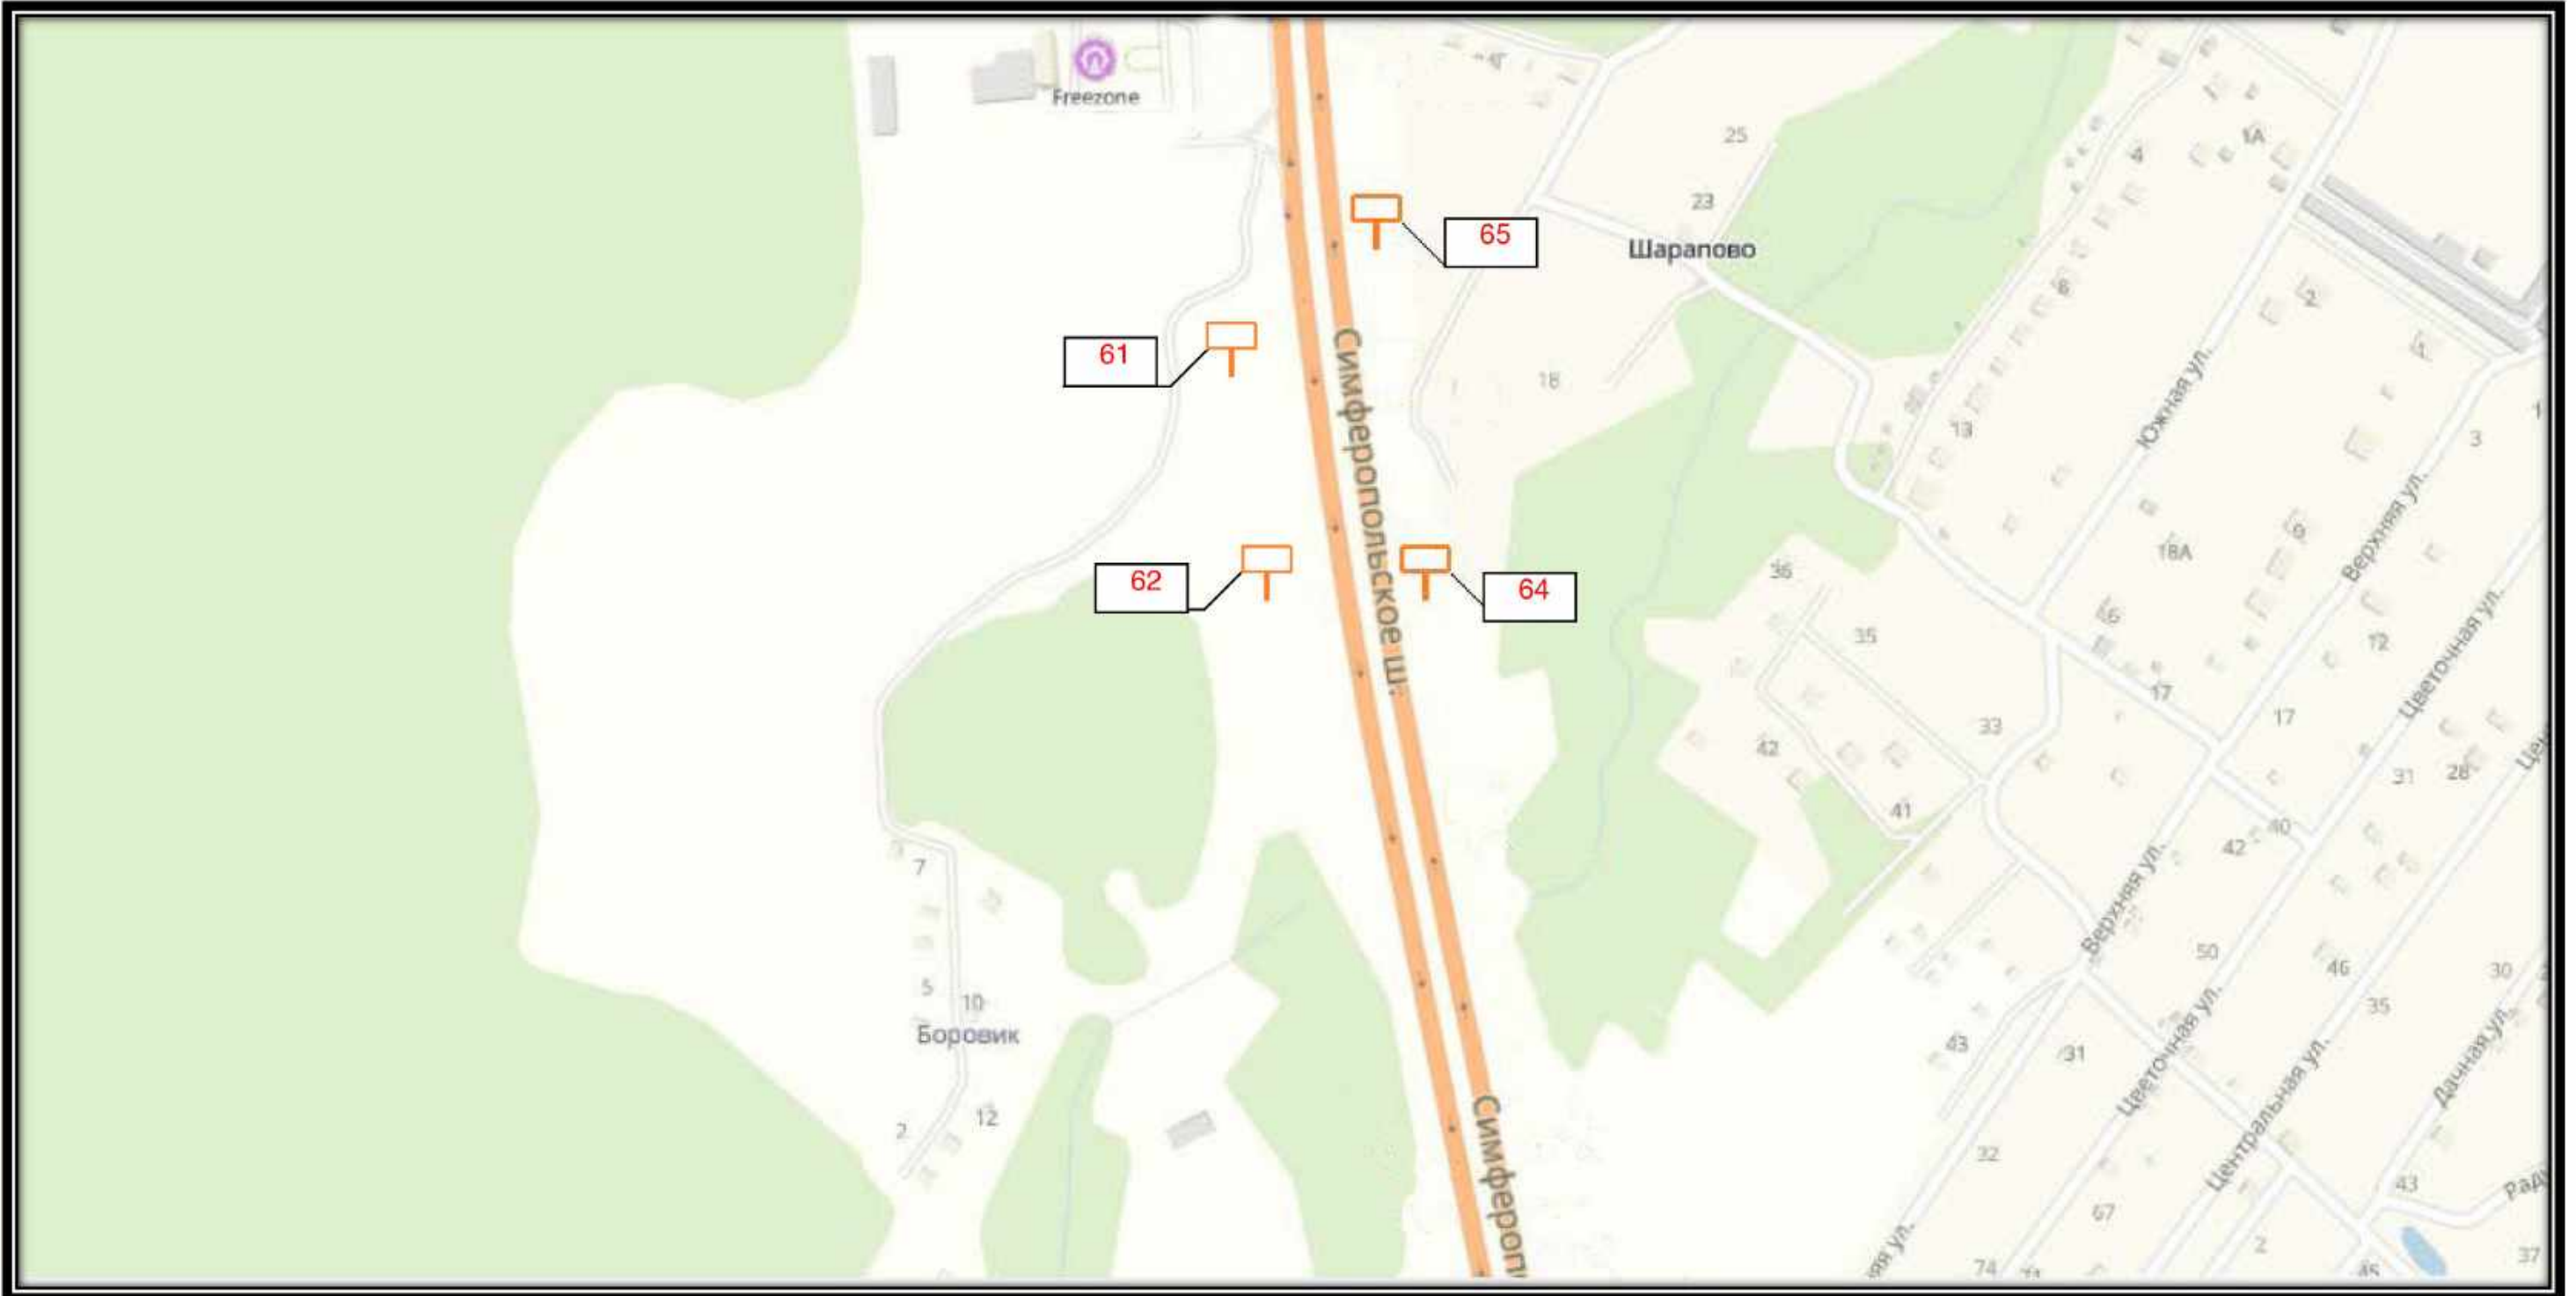

В 5

СХЕМА РАЗМЕЩЕНИЯ РЕКЛАМНЫХ КОНСТРУКЦИЙ
НА ТЕРРИТОРИИ ГОРОДСКОГО ОКРУГА ЧЕХОВ МОСКОВСКОЙ ОБЛАСТИ

**СХЕМА РАЗМЕЩЕНИЯ РЕКЛАМНЫХ КОНСТРУКЦИЙ
НА ТЕРРИТОРИИ ГОРОДСКОГО ОКРУГА ЧЕХОВ МОСКОВСКОЙ ОБЛАСТИ**

Сектор Г