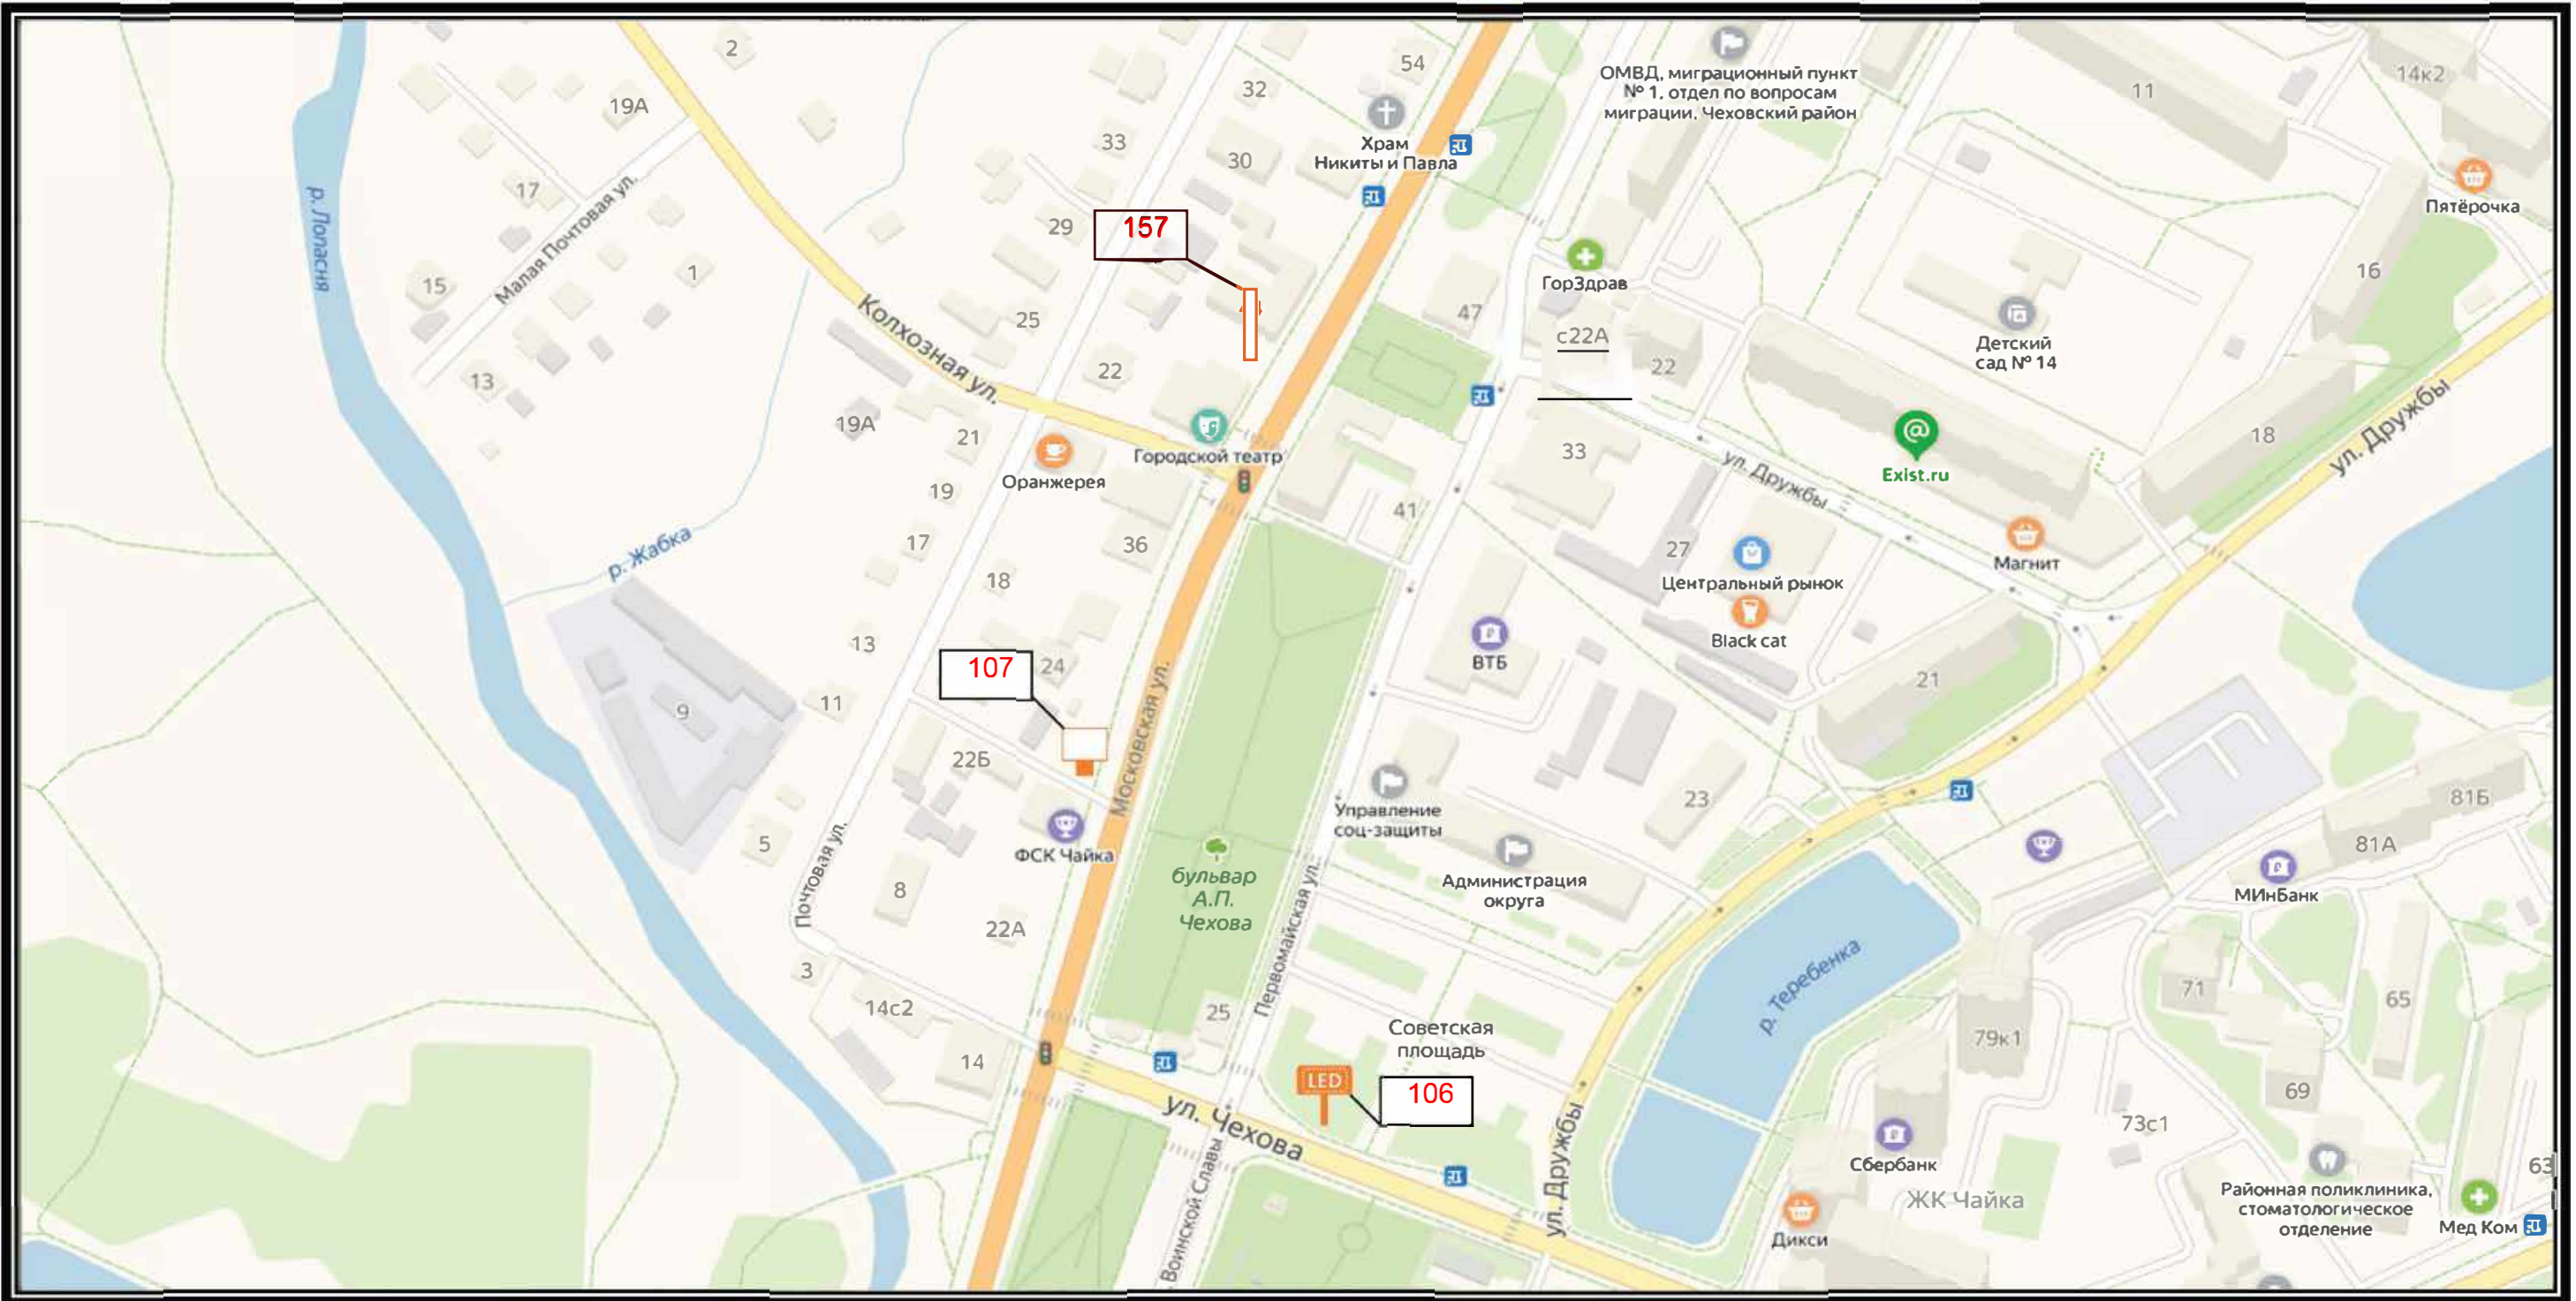

СХЕМА РАЗМЕЩЕНИЯ РЕКЛАМНЫХ КОНСТРУКЦИЙ
НА ТЕРРИТОРИИ ГОРОДСКОГО ОКРУГА ЧЕХОВ МОСКОВСКОЙ ОБЛАСТИ

Д 10

СХЕМА РАЗМЕЩЕНИЯ РЕКЛАМНЫХ КОНСТРУКЦИЙ
НА ТЕРРИТОРИИ ГОРОДСКОГО ОКРУГА ЧЕХОВ МОСКОВСКОЙ ОБЛАСТИ

Д 11

СХЕМА РАЗМЕЩЕНИЯ РЕКЛАМНЫХ КОНСТРУКЦИЙ
НА ТЕРРИТОРИИ ГОРОДСКОГО ОКРУГА ЧЕХОВ МОСКОВСКОЙ ОБЛАСТИ