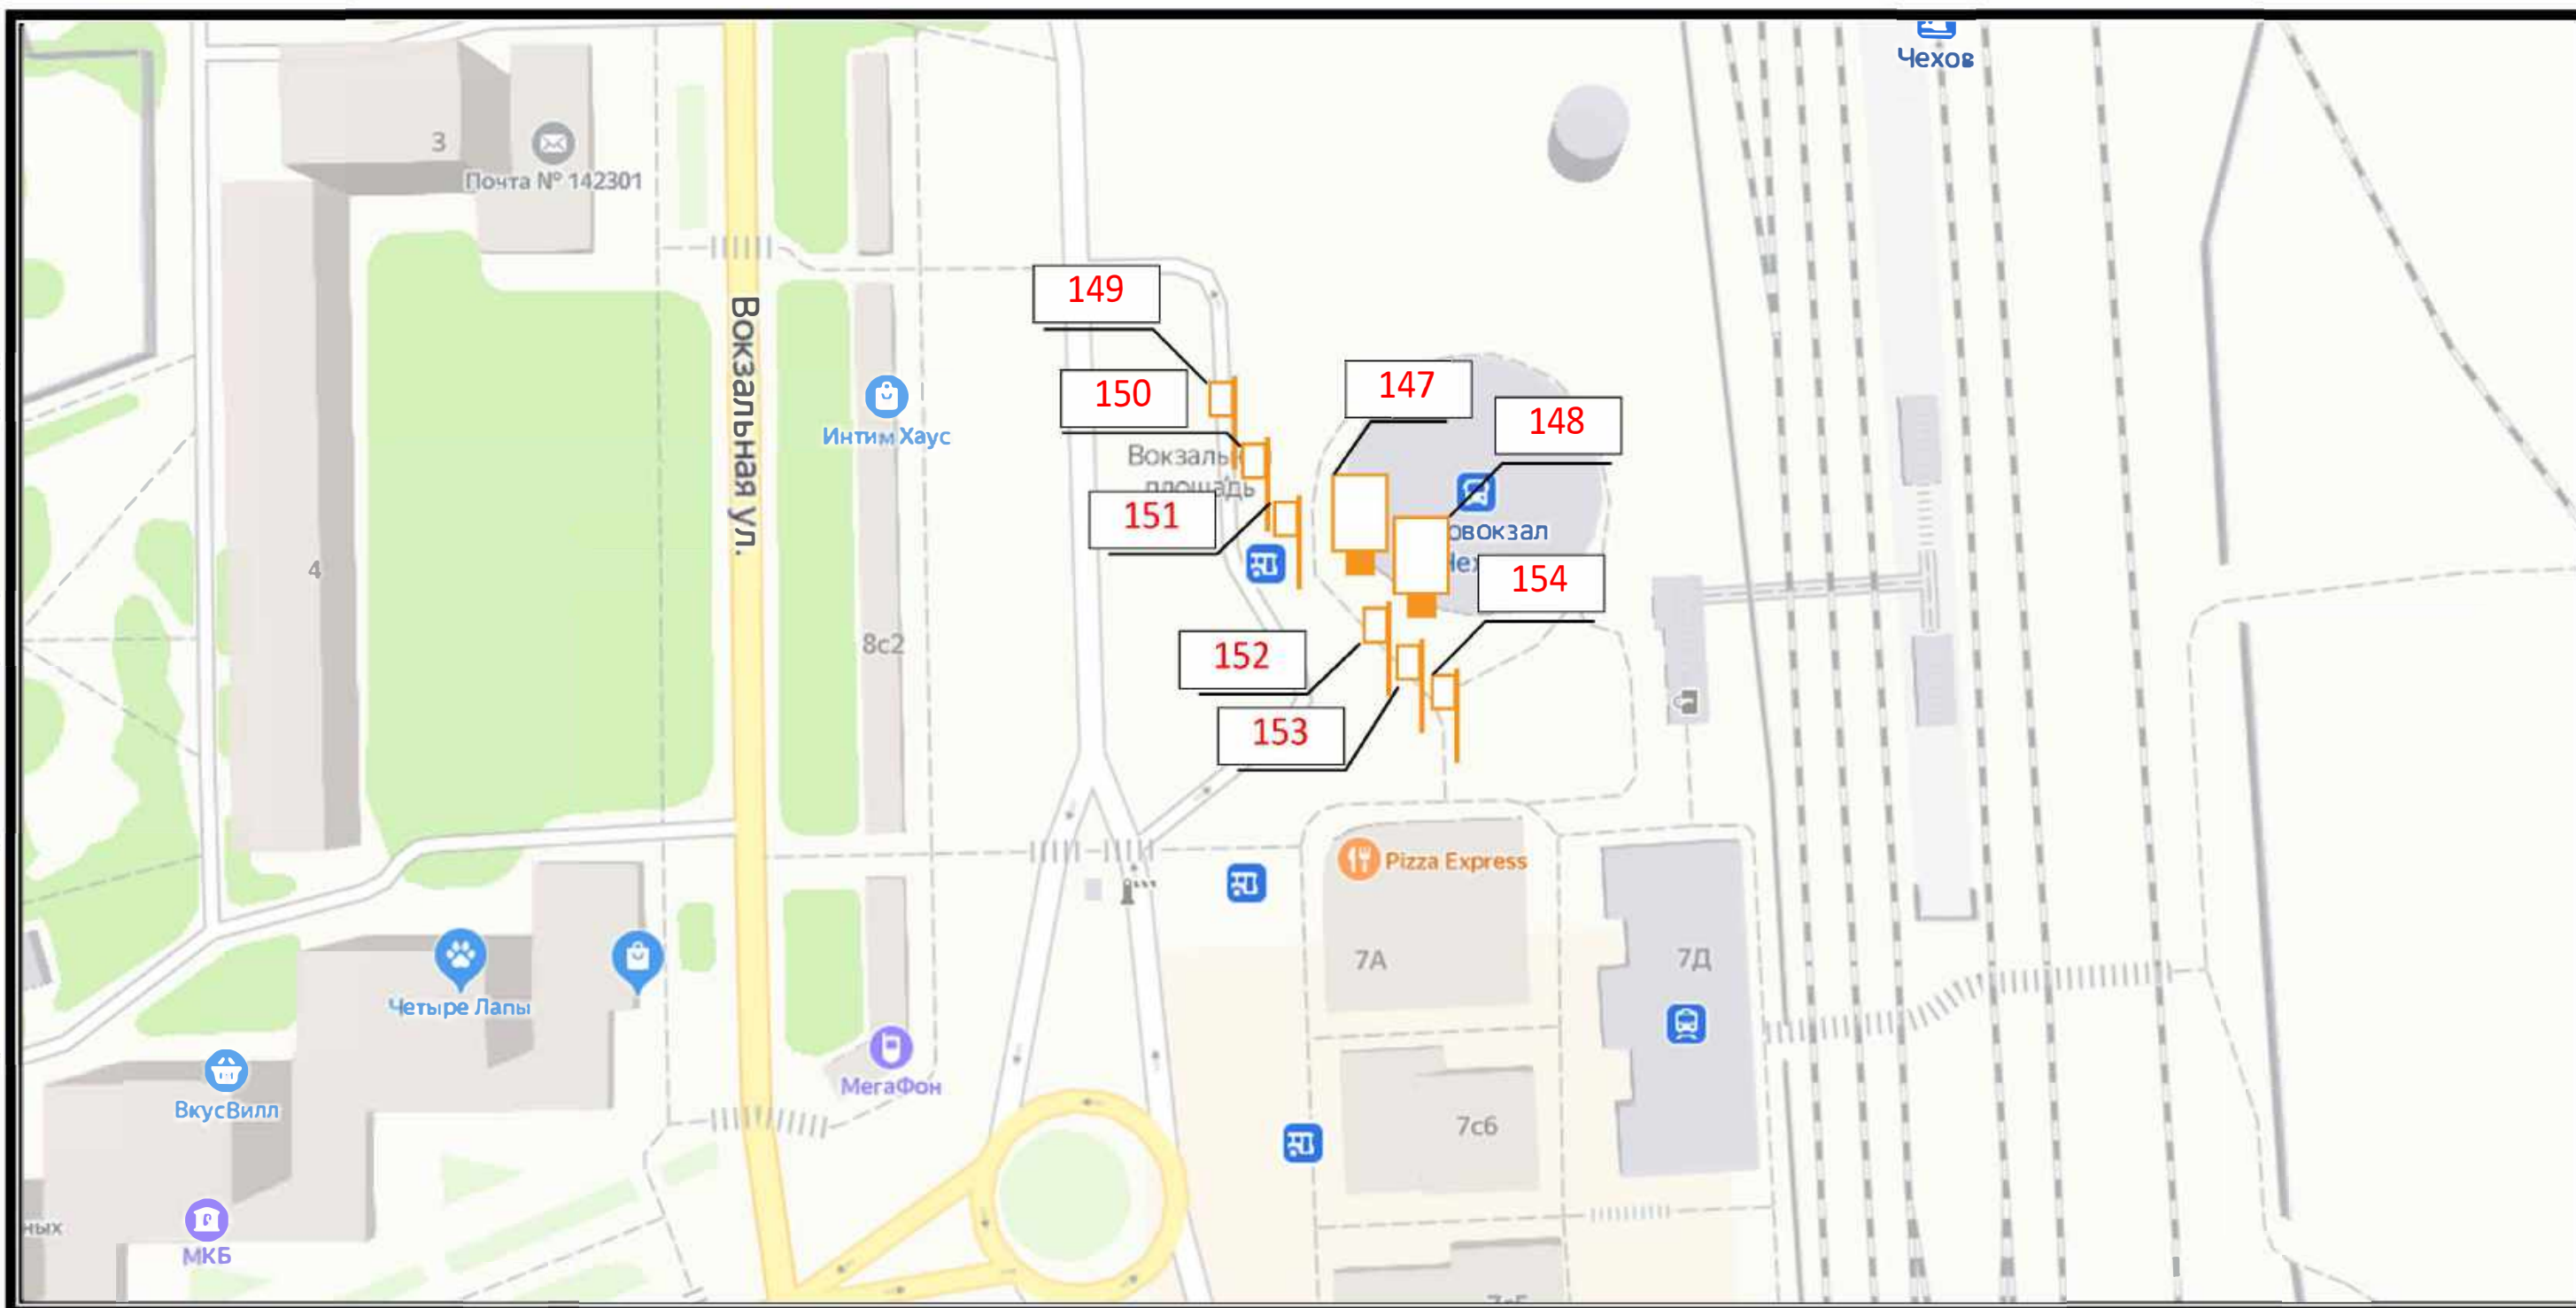

Д 17

СХЕМА РАЗМЕЩЕНИЯ РЕКЛАМНЫХ КОНСТРУКЦИЙ
НА ТЕРРИТОРИИ ГОРОДСКОГО ОКРУГА ЧЕХОВ МОСКОВСКОЙ ОБЛАСТИ

Д 18

СХЕМА РАЗМЕЩЕНИЯ РЕКЛАМНЫХ КОНСТРУКЦИЙ
НА ТЕРРИТОРИИ ГОРОДСКОГО ОКРУГА ЧЕХОВ МОСКОВСКОЙ ОБЛАСТИ

СХЕМА РАЗМЕЩЕНИЯ РЕКЛАМНЫХ КОНСТРУКЦИЙ
НА ТЕРРИТОРИИ ГОРОДСКОГО ОКРУГА ЧЕХОВ МОСКОВСКОЙ ОБЛАСТИ