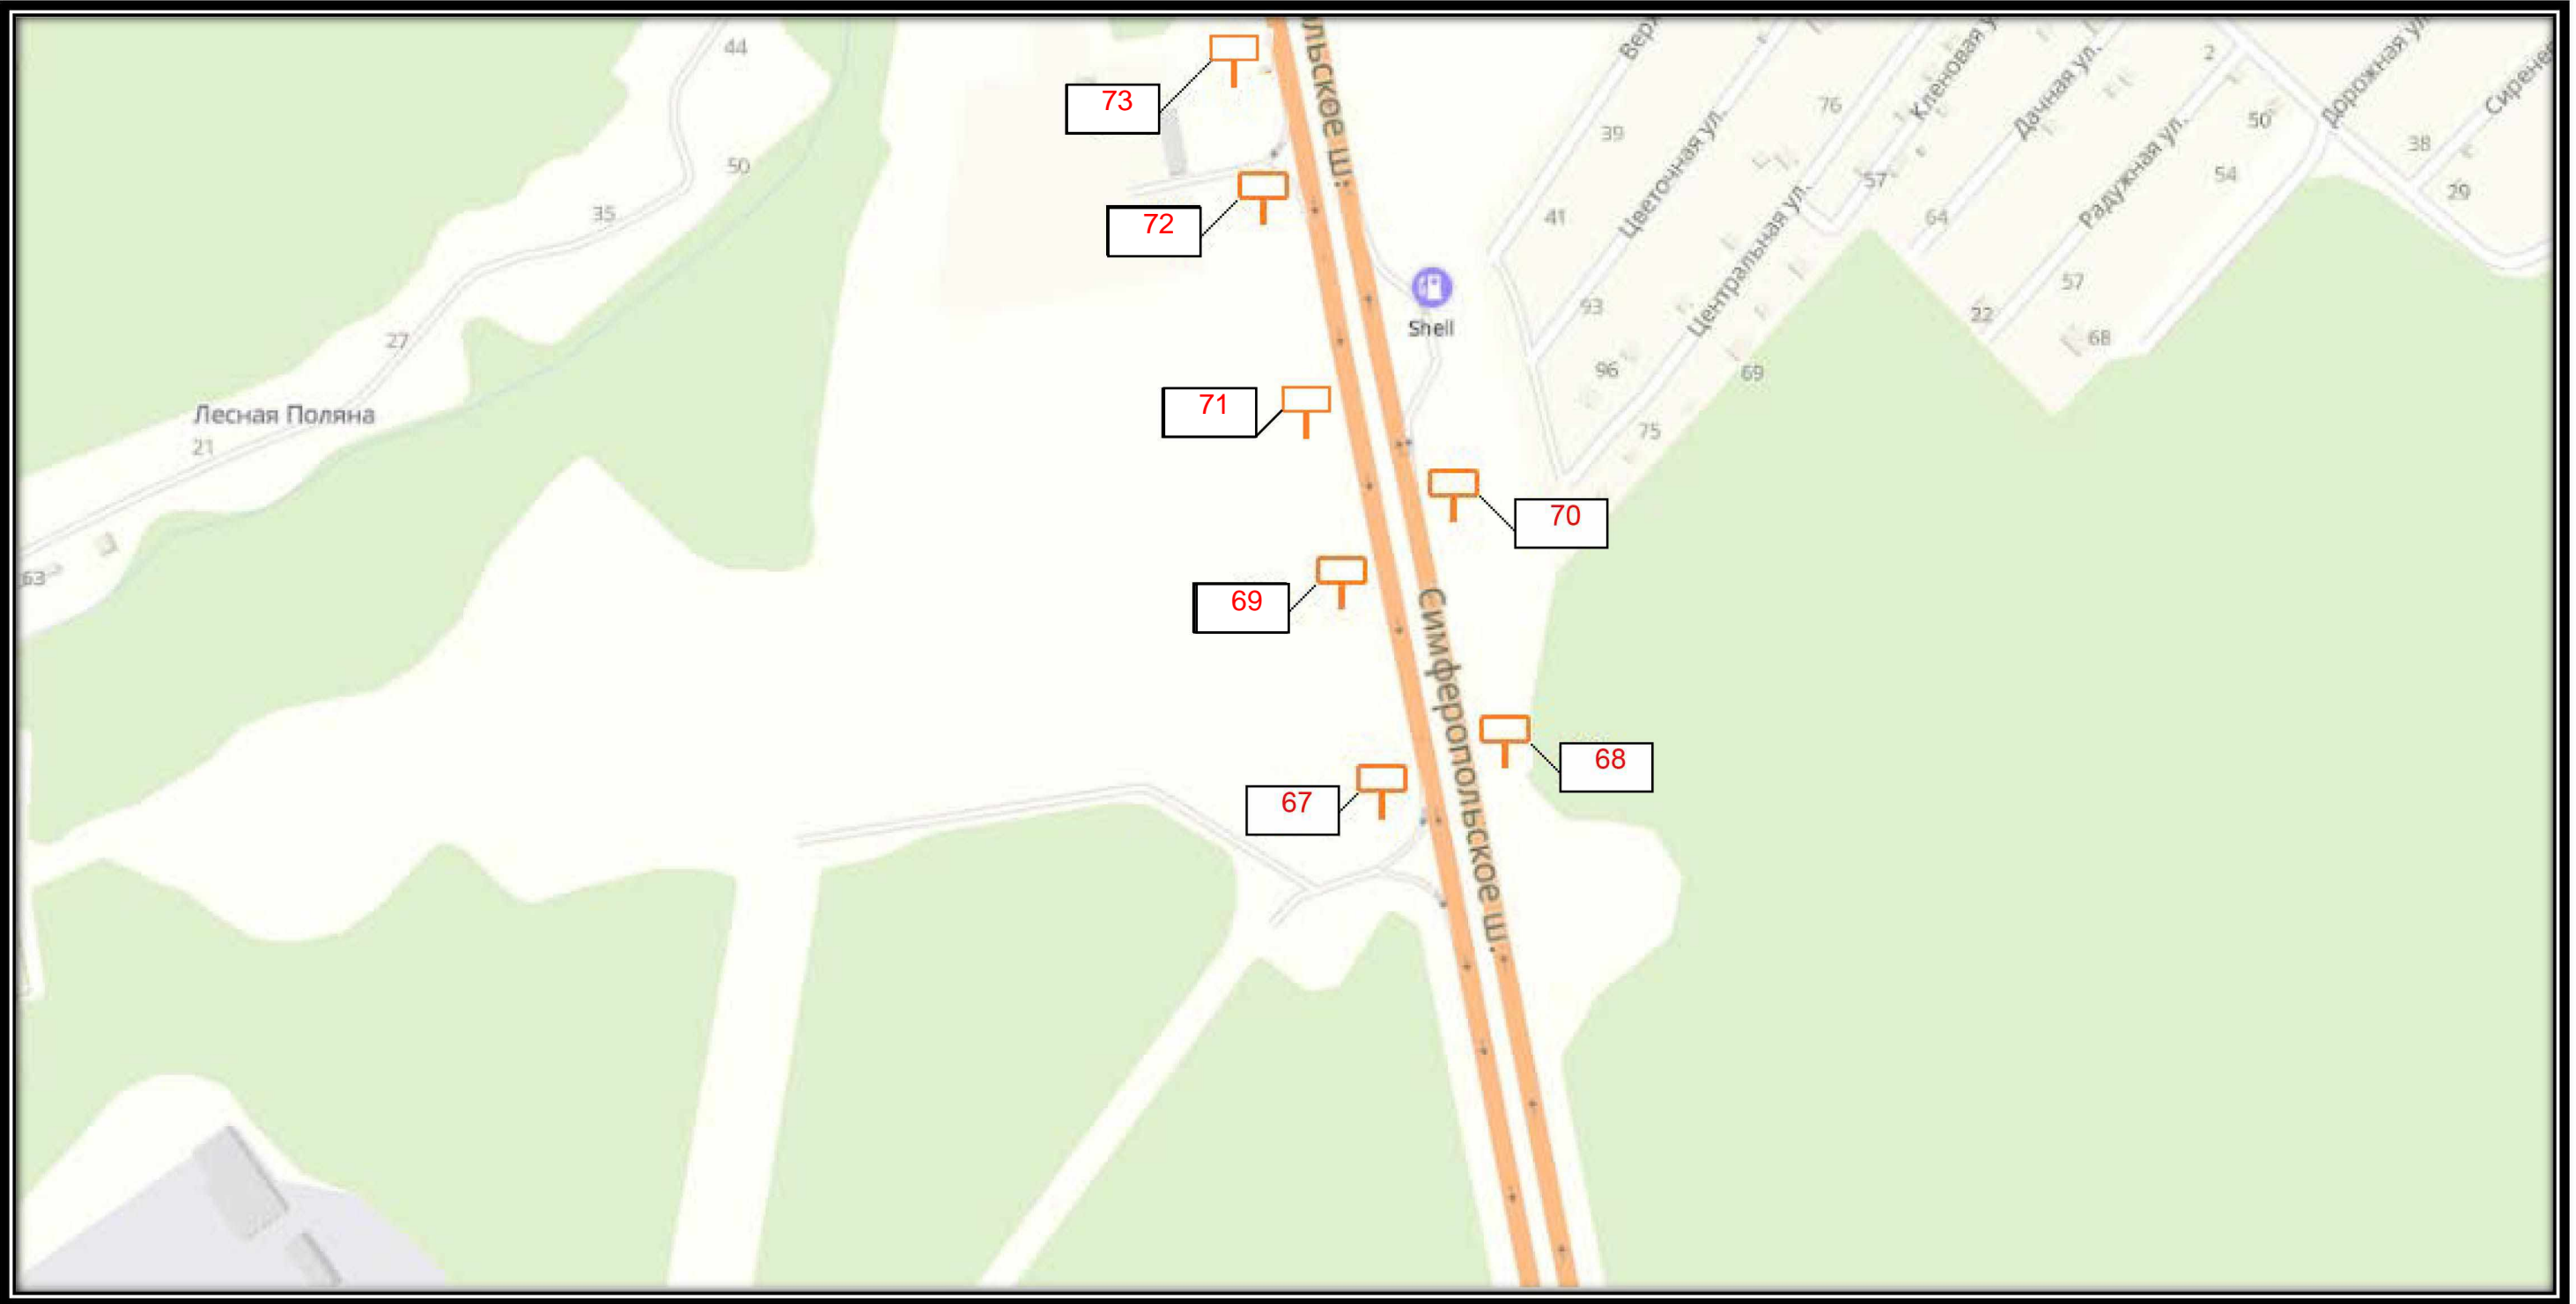

В 5

СХЕМА РАЗМЕЩЕНИЯ РЕКЛАМНЫХ КОНСТРУКЦИЙ
НА ТЕРРИТОРИИ ГОРОДСКОГО ОКРУГА ЧЕХОВ МОСКОВСКОЙ ОБЛАСТИ

**СХЕМА РАЗМЕЩЕНИЯ РЕКЛАМНЫХ КОНСТРУКЦИЙ
НА ТЕРРИТОРИИ ГОРОДСКОГО ОКРУГА ЧЕХОВ МОСКОВСКОЙ ОБЛАСТИ**

Сектор Г