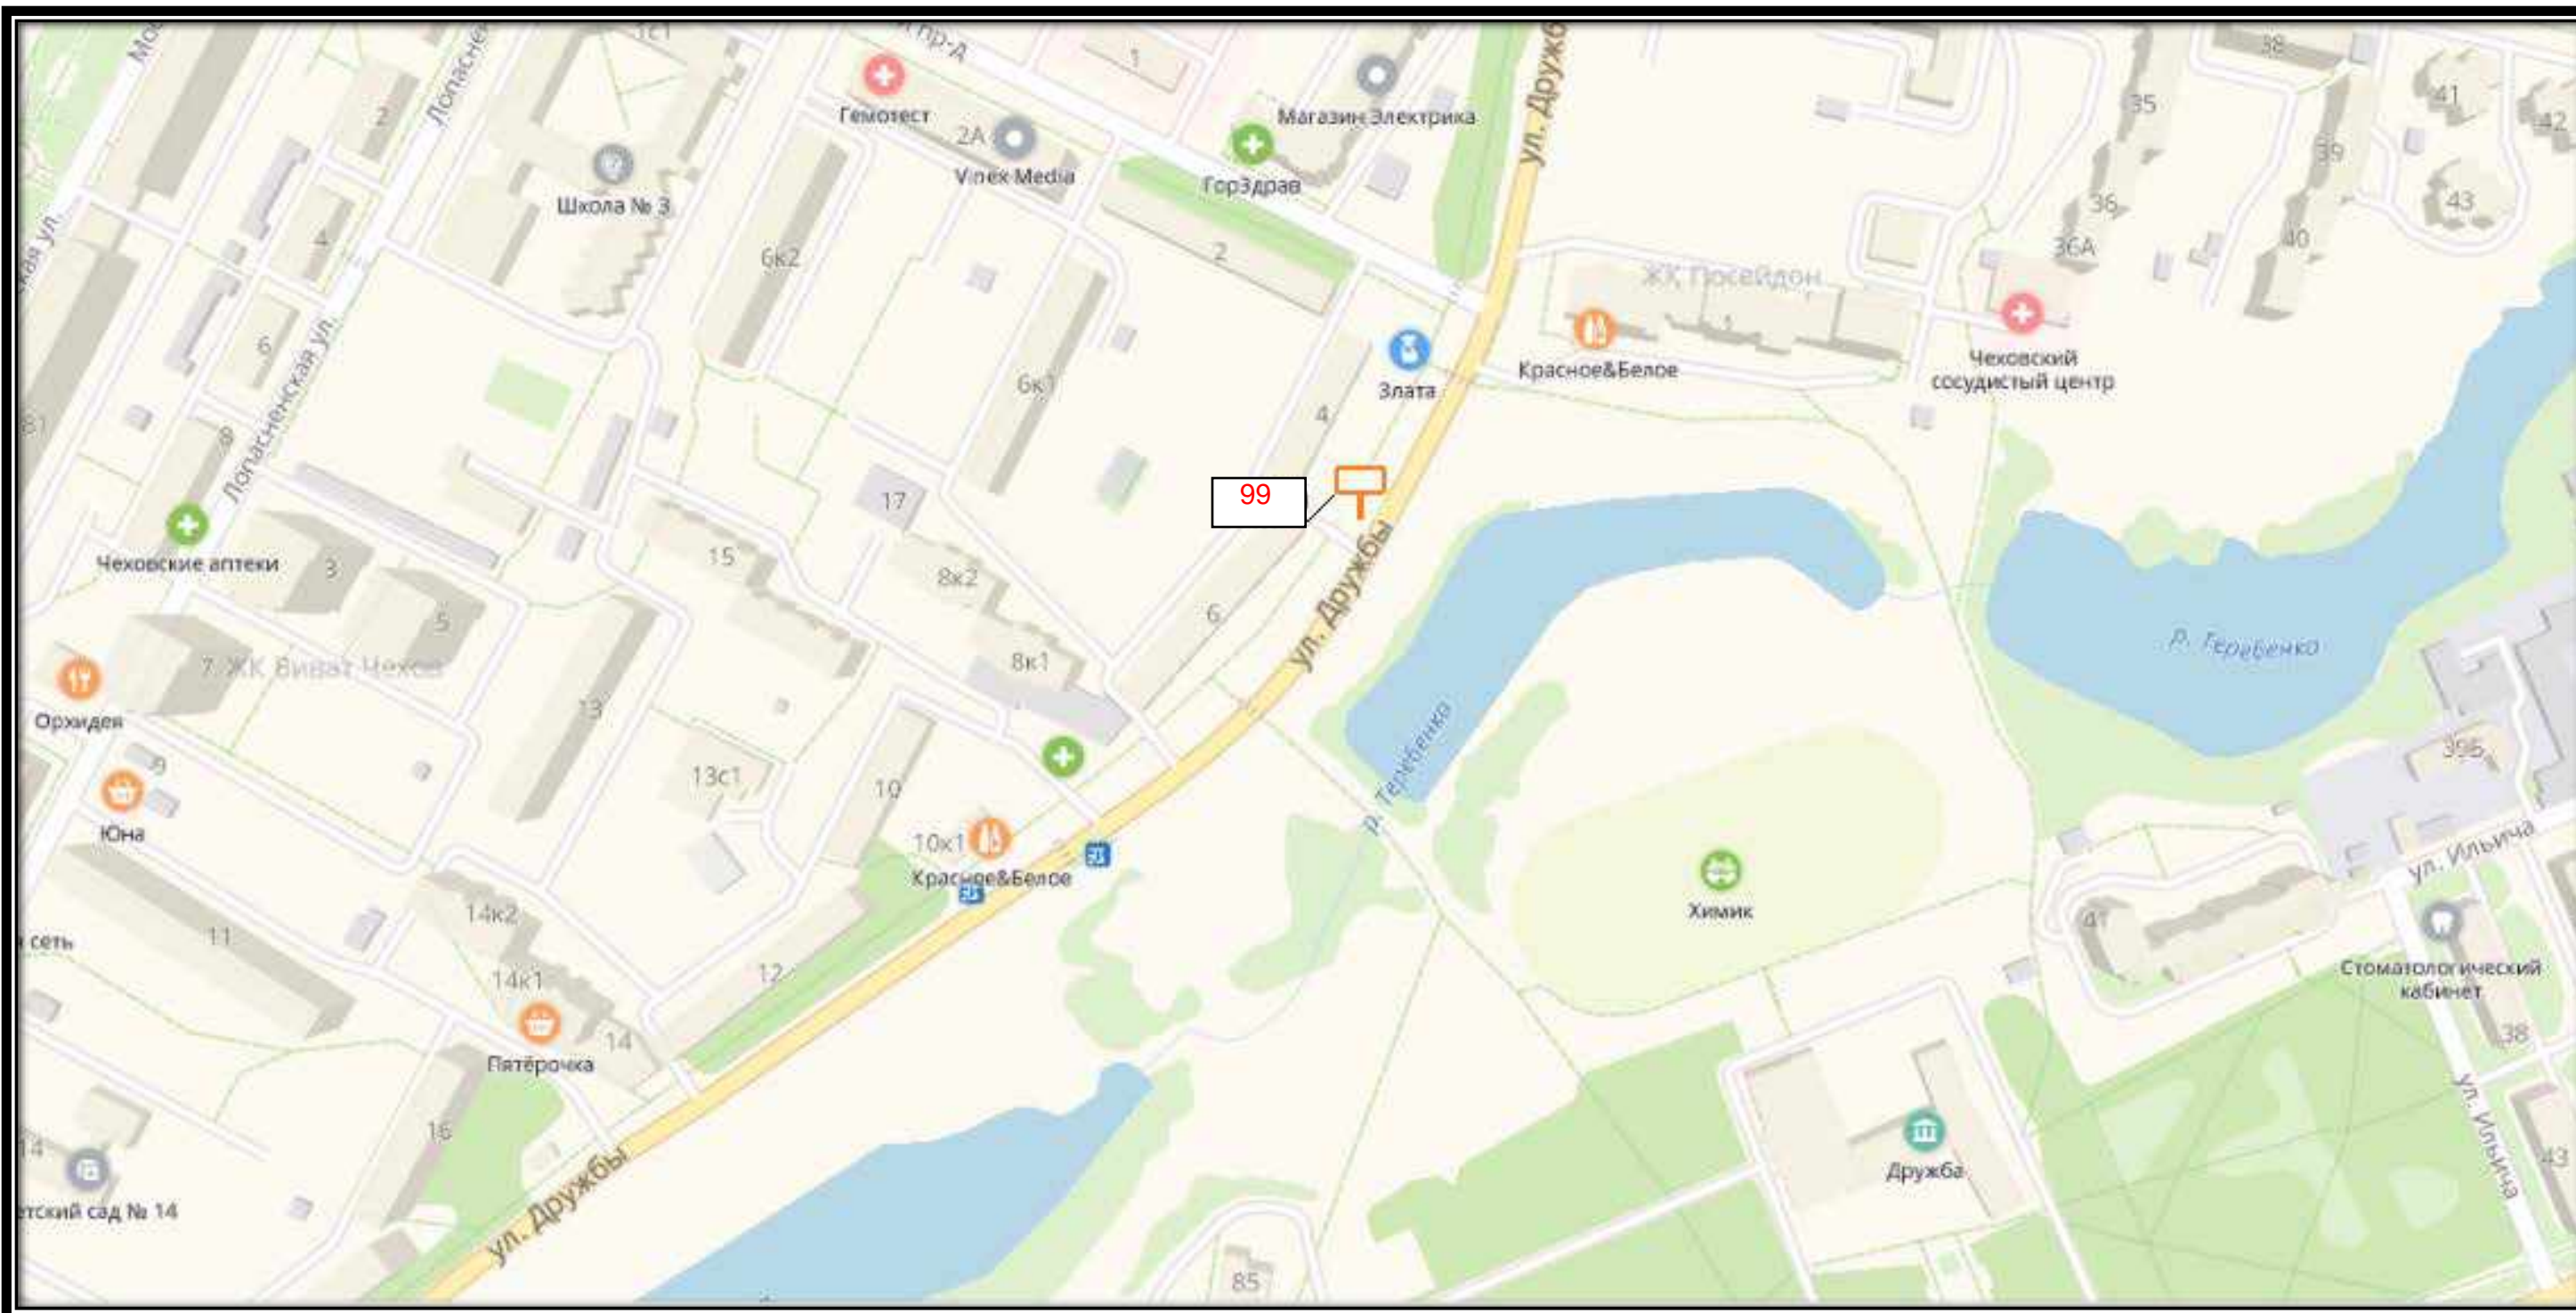

СХЕМА РАЗМЕЩЕНИЯ РЕКЛАМНЫХ КОНСТРУКЦИЙ
НА ТЕРРИТОРИИ ГОРОДСКОГО ОКРУГА ЧЕХОВ МОСКОВСКОЙ ОБЛАСТИ

Д 7

СХЕМА РАЗМЕЩЕНИЯ РЕКЛАМНЫХ КОНСТРУКЦИЙ
НА ТЕРРИТОРИИ ГОРОДСКОГО ОКРУГА ЧЕХОВ МОСКОВСКОЙ ОБЛАСТИ

СХЕМА РАЗМЕЩЕНИЯ РЕКЛАМНЫХ КОНСТРУКЦИЙ
НА ТЕРРИТОРИИ ГОРОДСКОГО ОКРУГА ЧЕХОВ МОСКОВСКОЙ ОБЛАСТИ