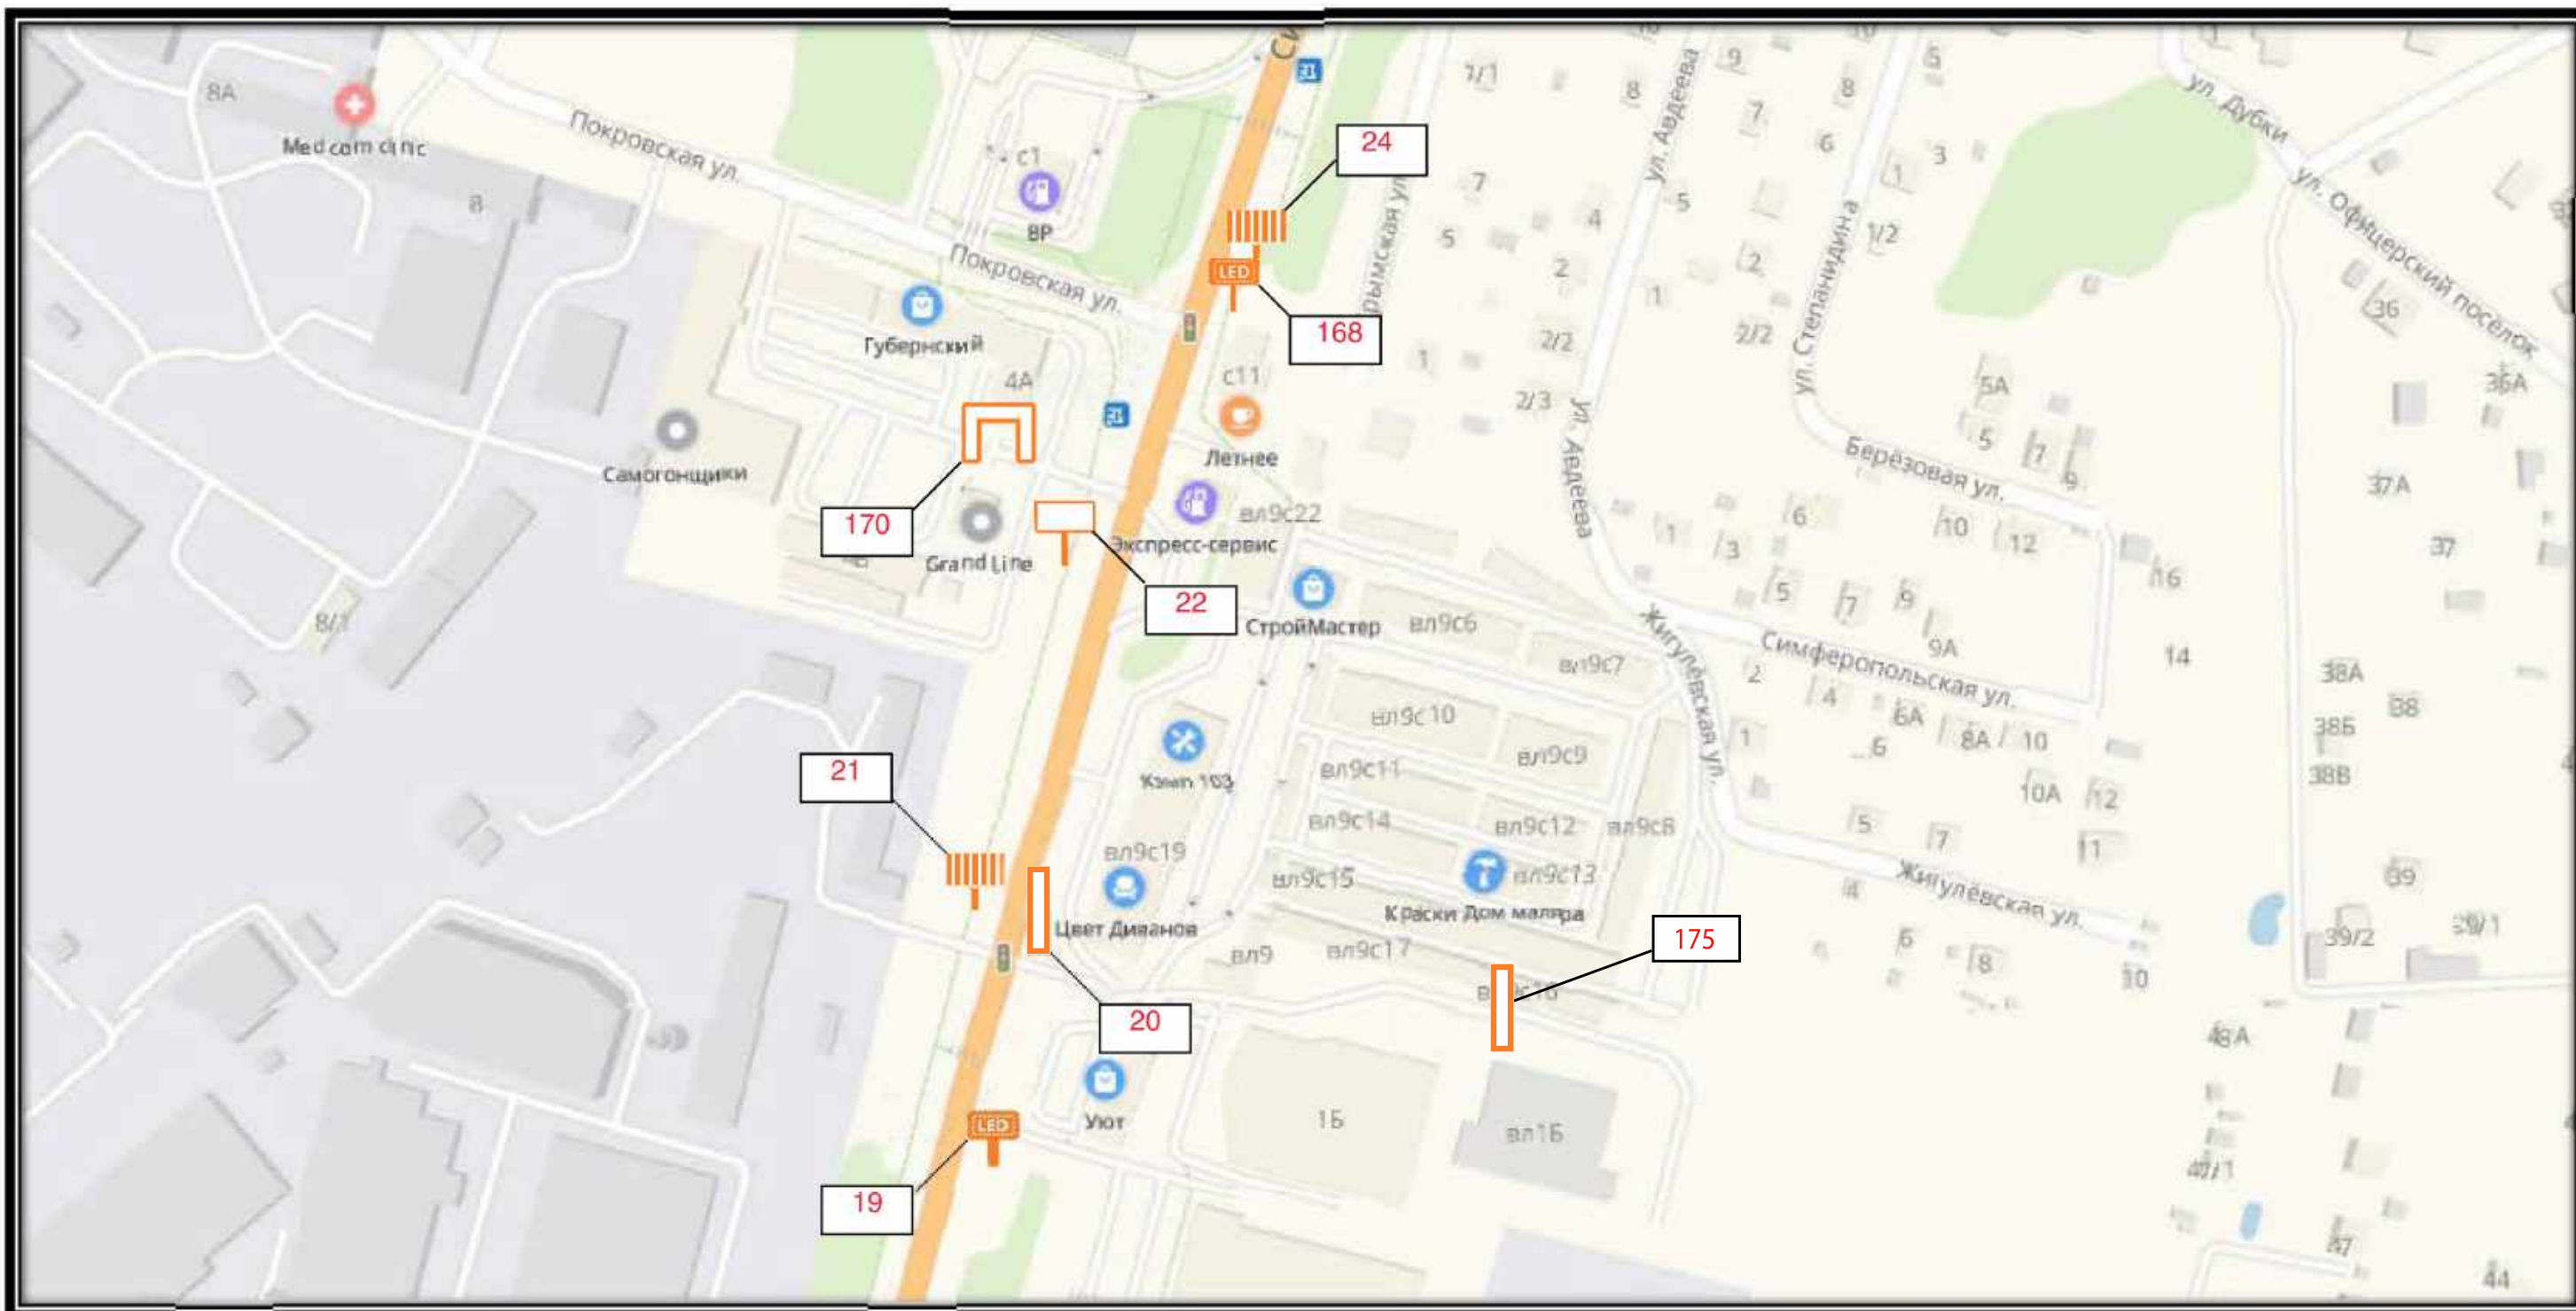

СХЕМА РАЗМЕЩЕНИЯ РЕКЛАМНЫХ КОНСТРУКЦИЙ
НА ТЕРРИТОРИИ ГОРОДСКОГО ОКРУГА ЧЕХОВ МОСКОВСКОЙ ОБЛАСТИ

СХЕМА РАЗМЕЩЕНИЯ РЕКЛАМНЫХ КОНСТРУКЦИЙ
НА ТЕРРИТОРИИ ГОРОДСКОГО ОКРУГА ЧЕХОВ МОСКОВСКОЙ ОБЛАСТИ

СХЕМА РАЗМЕЩЕНИЯ РЕКЛАМНЫХ КОНСТРУКЦИЙ
НА ТЕРРИТОРИИ ГОРОДСКОГО ОКРУГА ЧЕХОВ МОСКОВСКОЙ ОБЛАСТИ