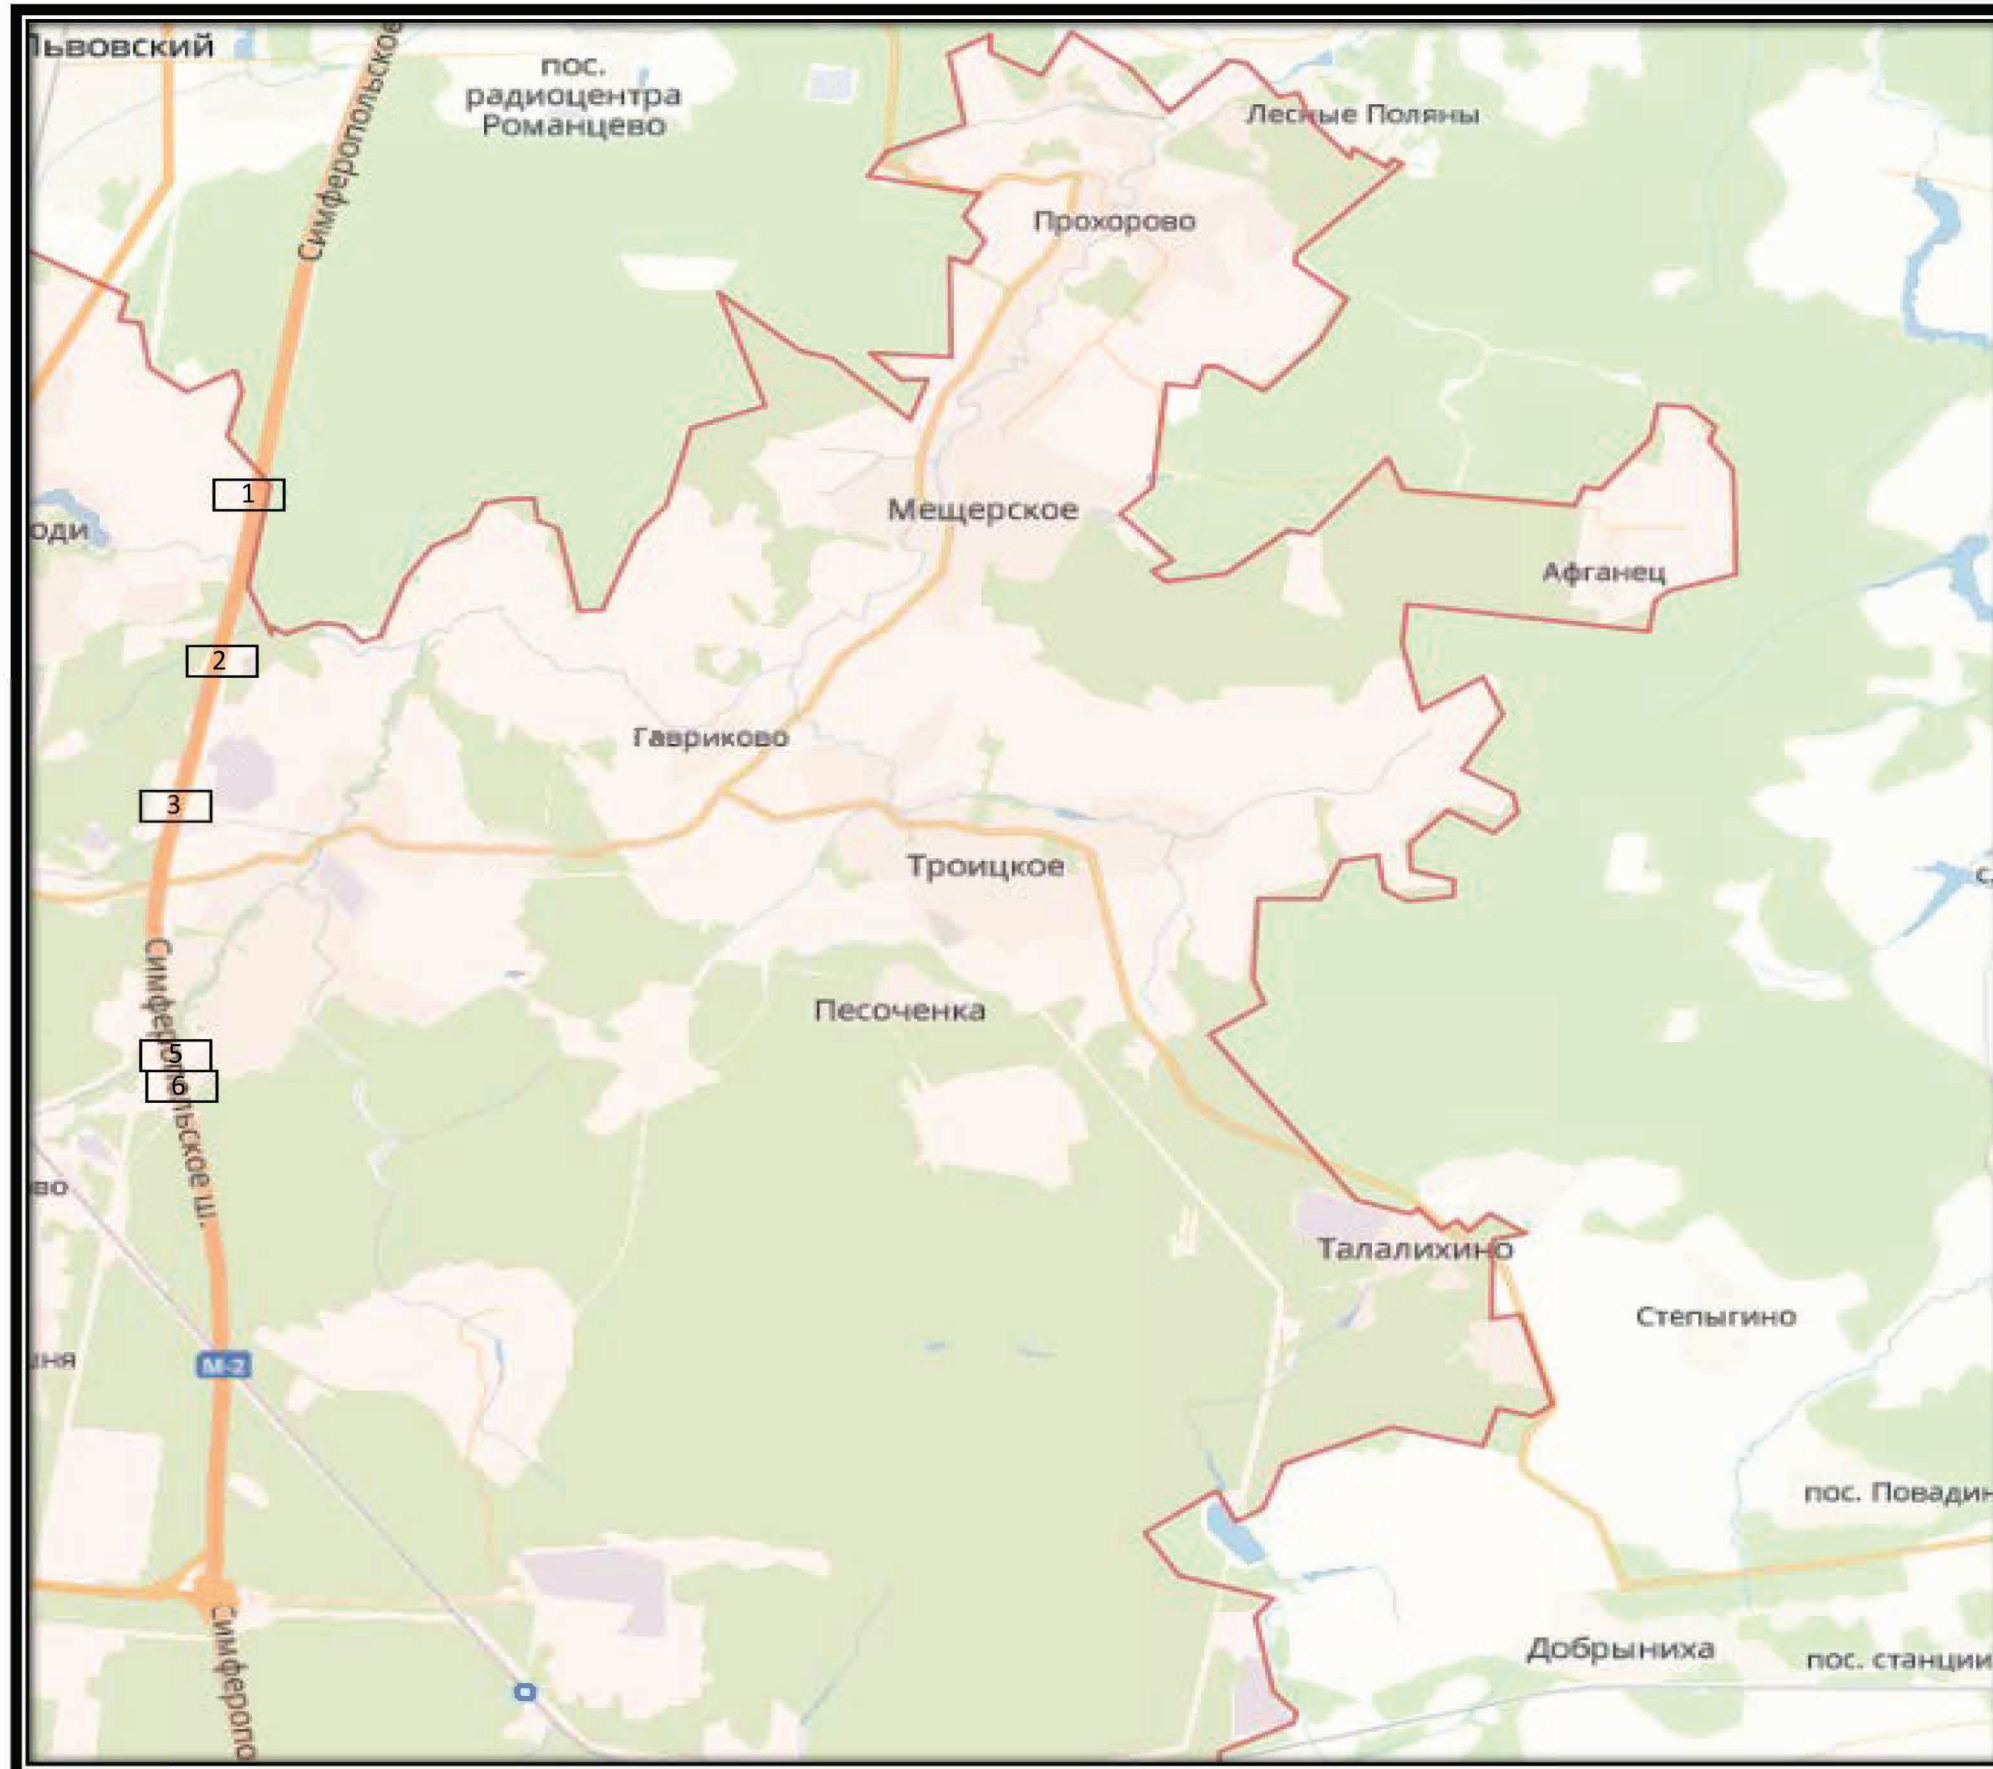

Б 16

**СХЕМА РАЗМЕЩЕНИЯ РЕКЛАМНЫХ КОНСТРУКЦИЙ
НА ТЕРРИТОРИИ ГОРОДСКОГО ОКРУГА ЧЕХОВ МОСКОВСКОЙ ОБЛАСТИ**

Сектор В

СХЕМА РАЗМЕЩЕНИЯ РЕКЛАМНЫХ КОНСТРУКЦИЙ
НА ТЕРРИТОРИИ ГОРОДСКОГО ОКРУГА ЧЕХОВ МОСКОВСКОЙ ОБЛАСТИ