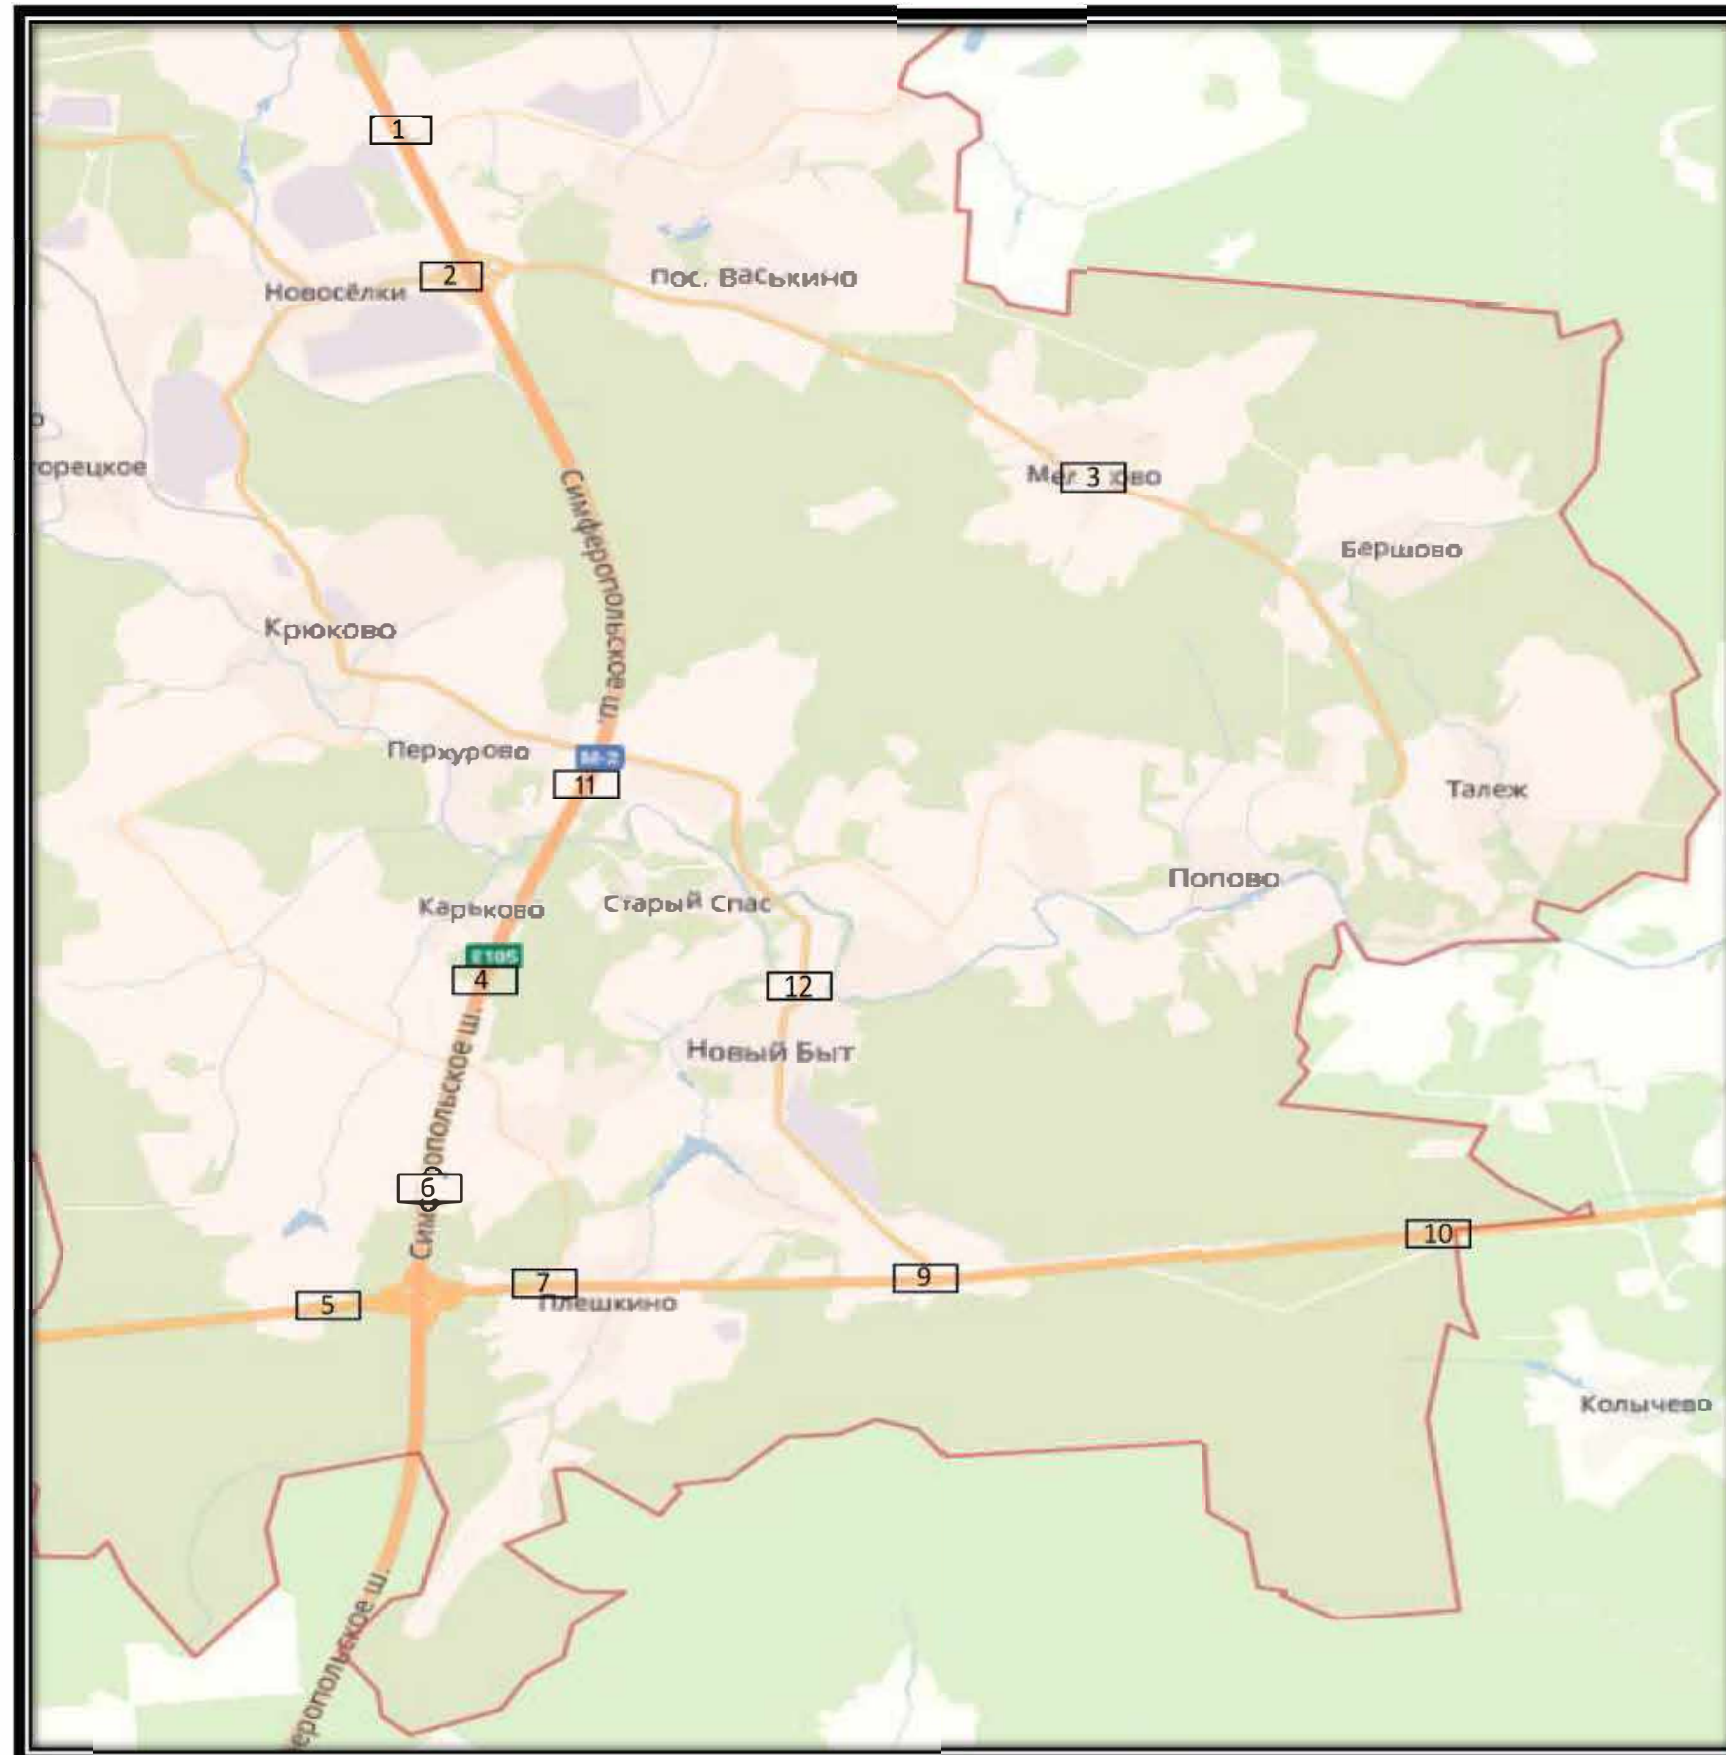

Сектор Е

СХЕМА РАЗМЕЩЕНИЯ РЕКЛАМНЫХ КОНСТРУКЦИЙ
НА ТЕРРИТОРИИ ГОРОДСКОГО ОКРУГА ЧЕХОВ МОСКОВСКОЙ ОБЛАСТИ

E 1

СХЕМА РАЗМЕЩЕНИЯ РЕКЛАМНЫХ КОНСТРУКЦИЙ
НА ТЕРРИТОРИИ ГОРОДСКОГО ОКРУГА ЧЕХОВ МОСКОВСКОЙ ОБЛАСТИ