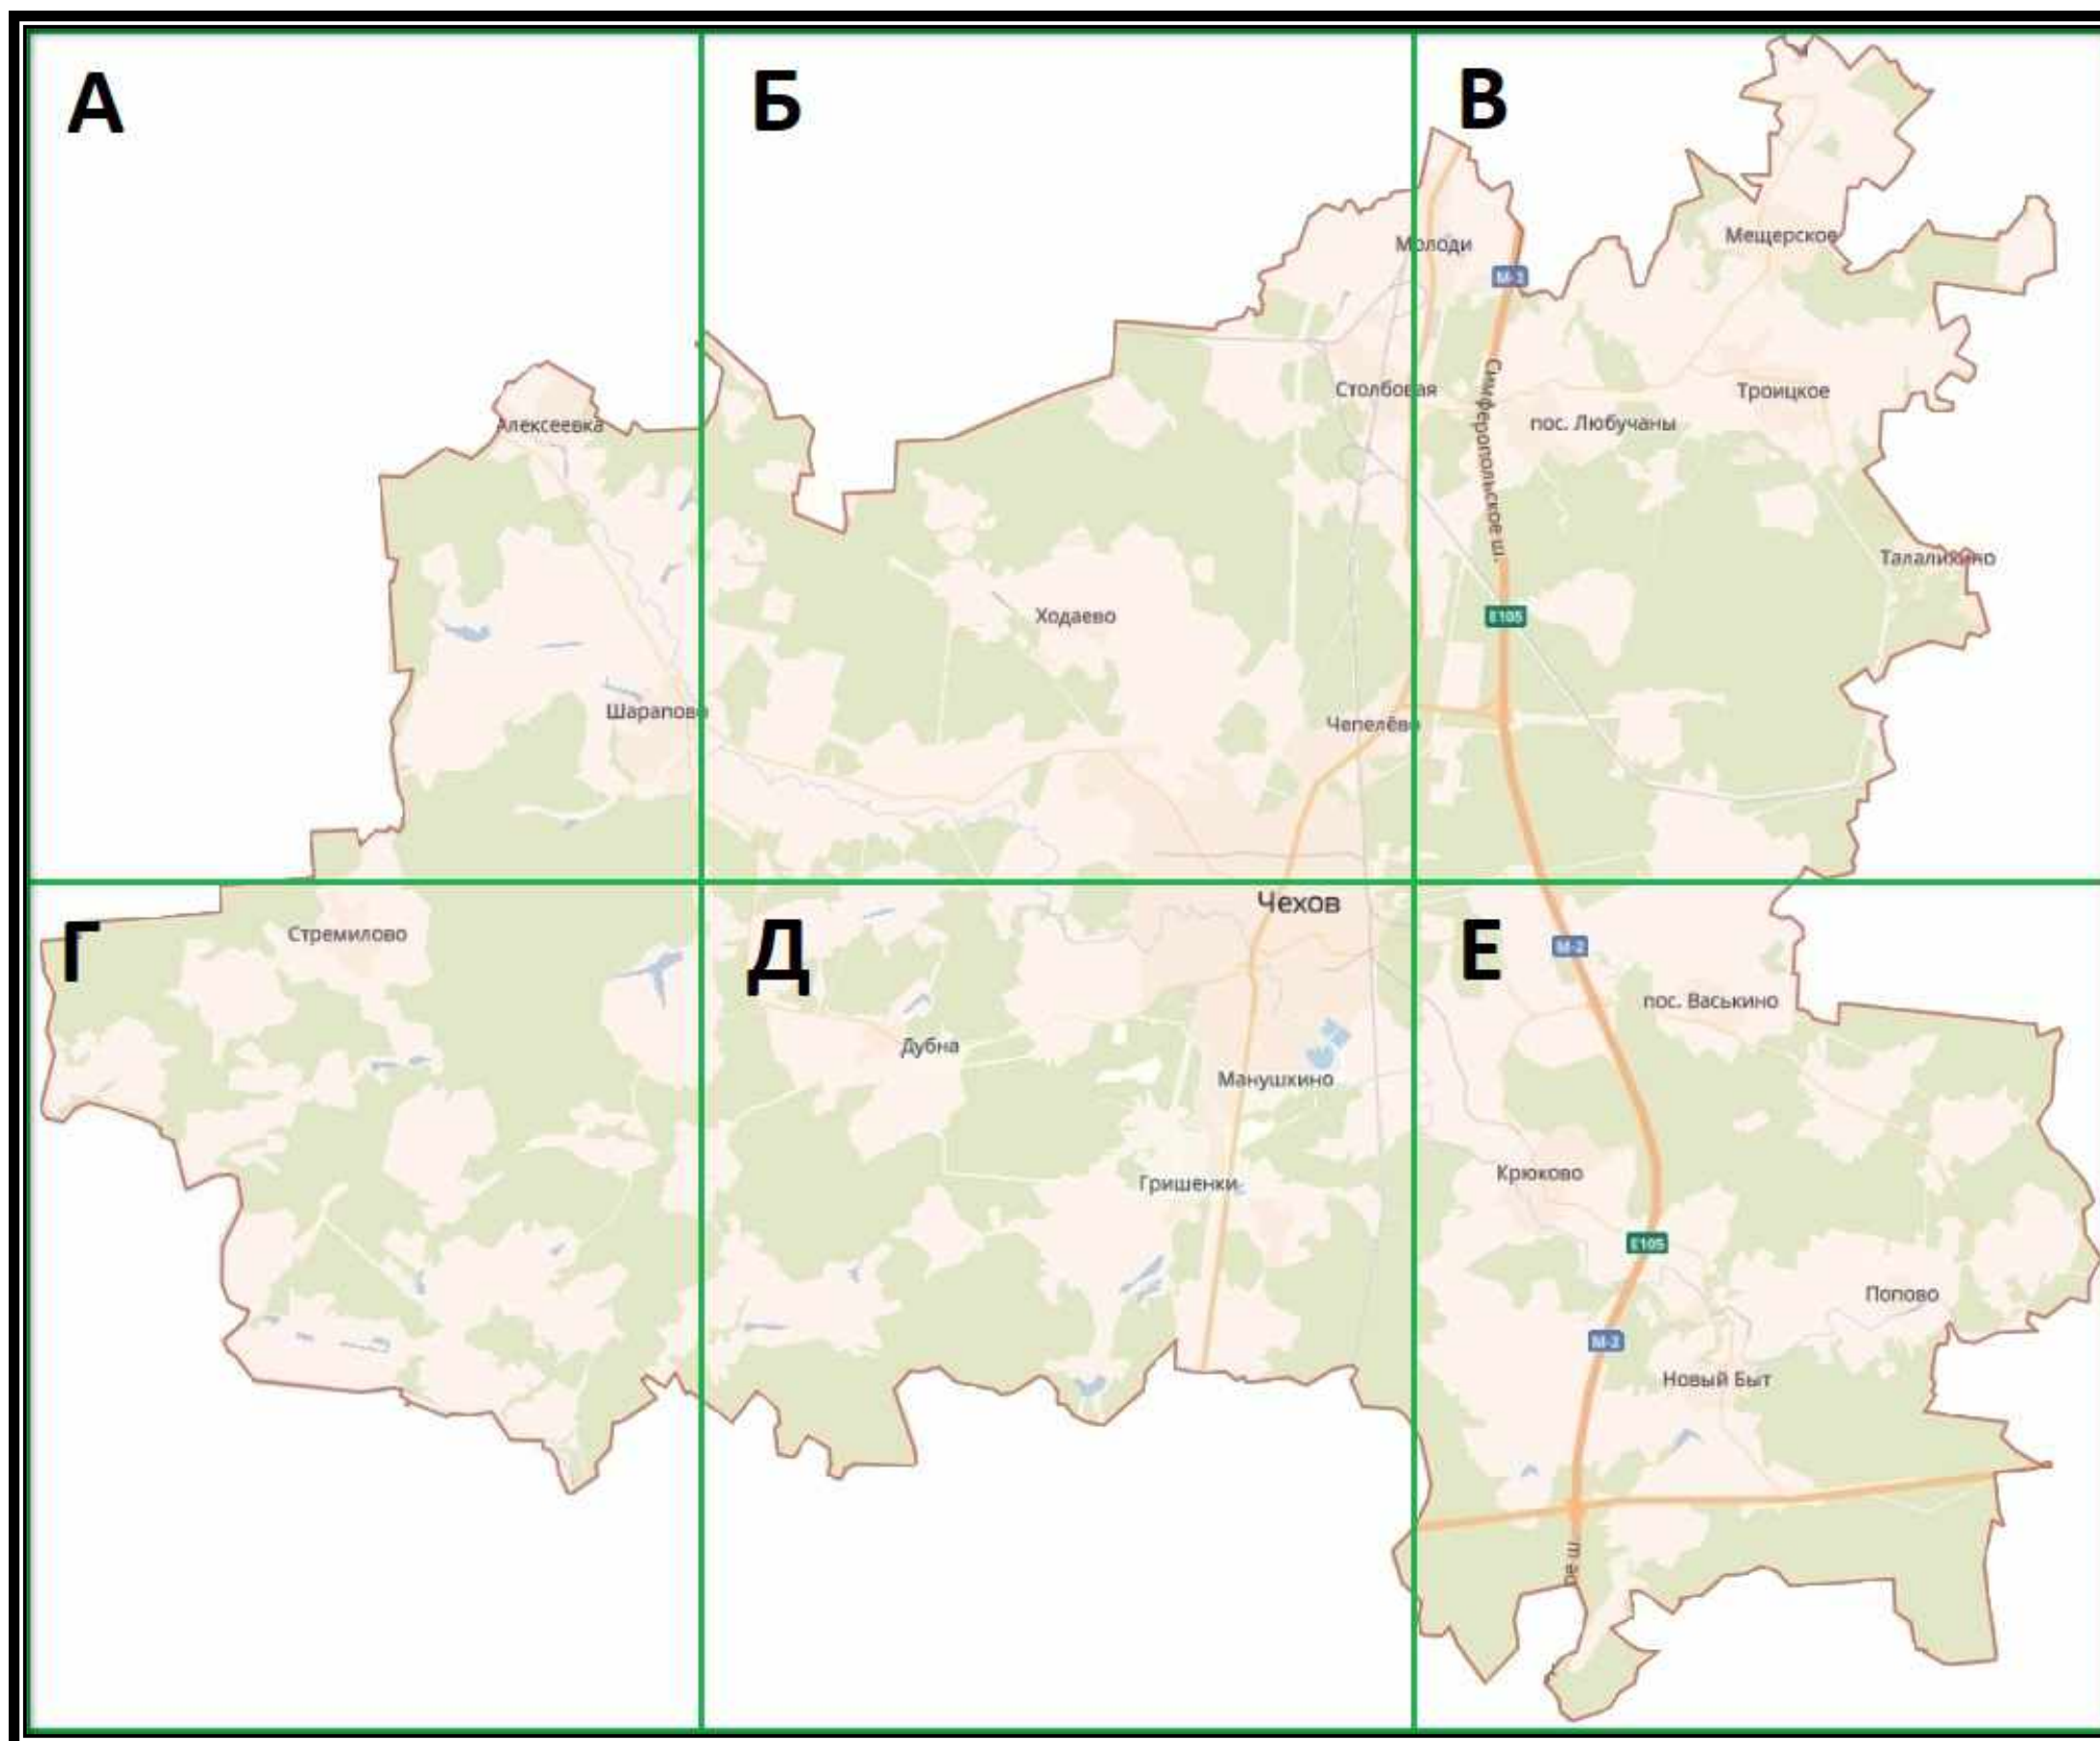

Объемно-пространственная установка «въездная арка»

Флаговая композиция

- объемная 3Д конструкция

СХЕМА РАЗМЕЩЕНИЯ РЕКЛАМНЫХ КОНСТРУКЦИЙ
НА ТЕРРИТОРИИ ГОРОДСКОГО ОКРУГА ЧЕХОВ МОСКОВСКОЙ ОБЛАСТИ

Общая схема