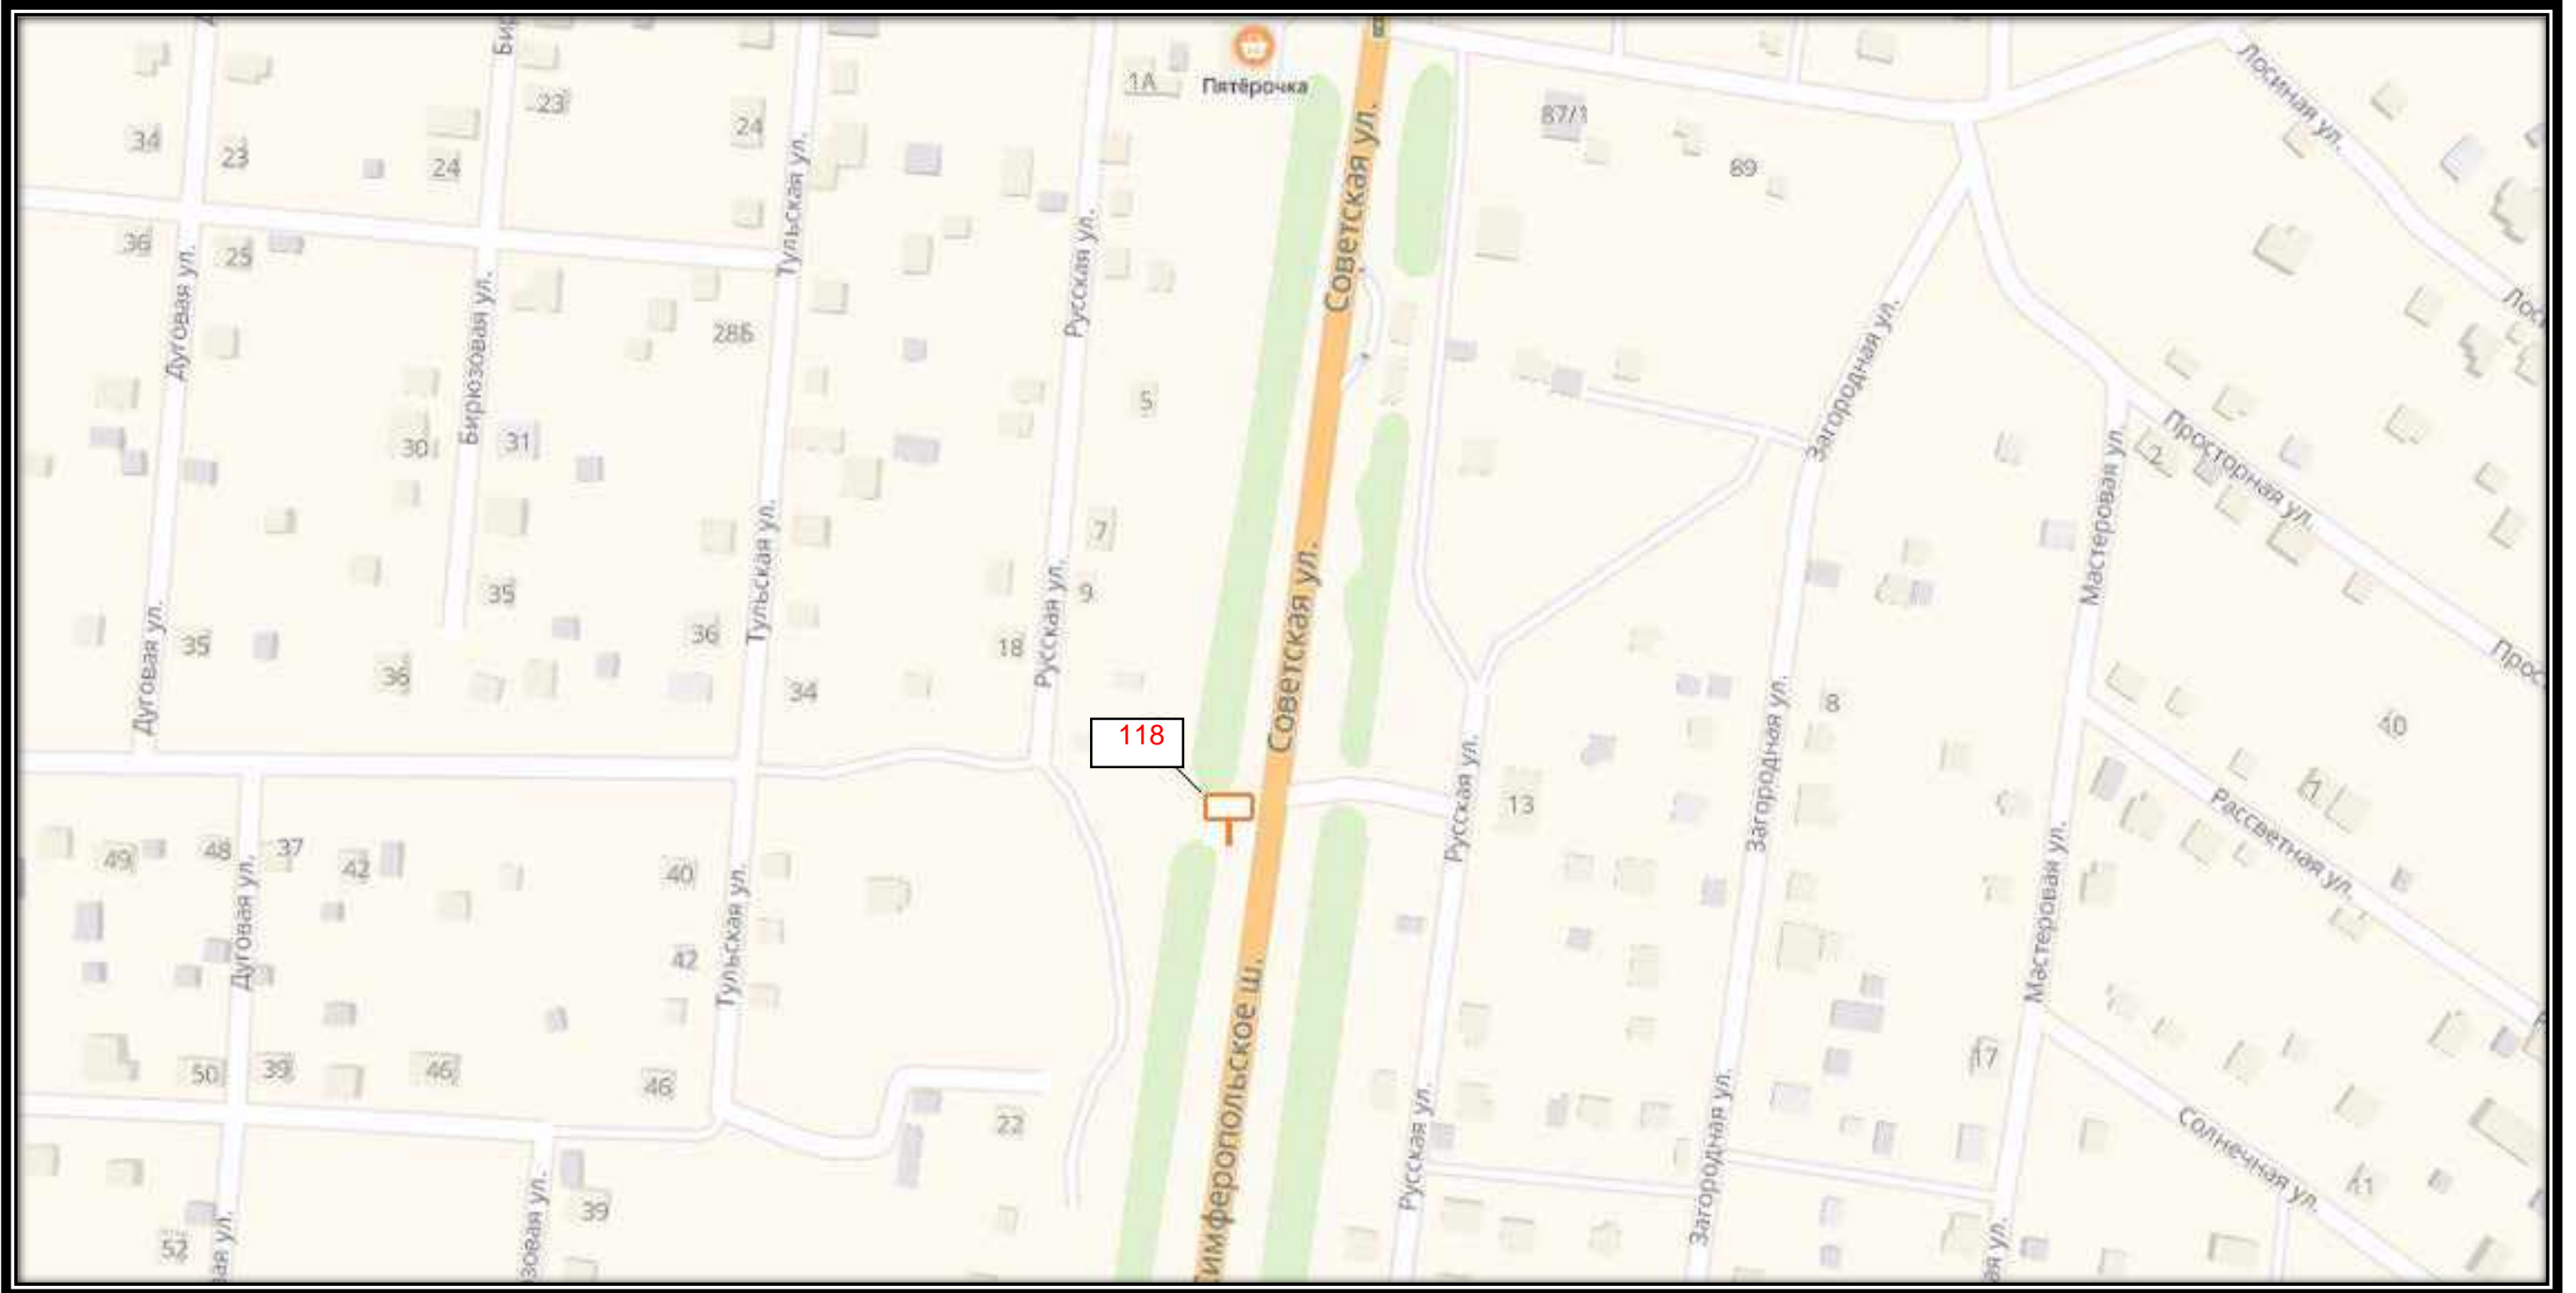

СХЕМА РАЗМЕЩЕНИЯ РЕКЛАМНЫХ КОНСТРУКЦИЙ
НА ТЕРРИТОРИИ ГОРОДСКОГО ОКРУГА ЧЕХОВ МОСКОВСКОЙ ОБЛАСТИ

СХЕМА РАЗМЕЩЕНИЯ РЕКЛАМНЫХ КОНСТРУКЦИЙ
НА ТЕРРИТОРИИ ГОРОДСКОГО ОКРУГА ЧЕХОВ МОСКОВСКОЙ ОБЛАСТИ

Д 16

СХЕМА РАЗМЕЩЕНИЯ РЕКЛАМНЫХ КОНСТРУКЦИЙ
НА ТЕРРИТОРИИ ГОРОДСКОГО ОКРУГА ЧЕХОВ МОСКОВСКОЙ ОБЛАСТИ