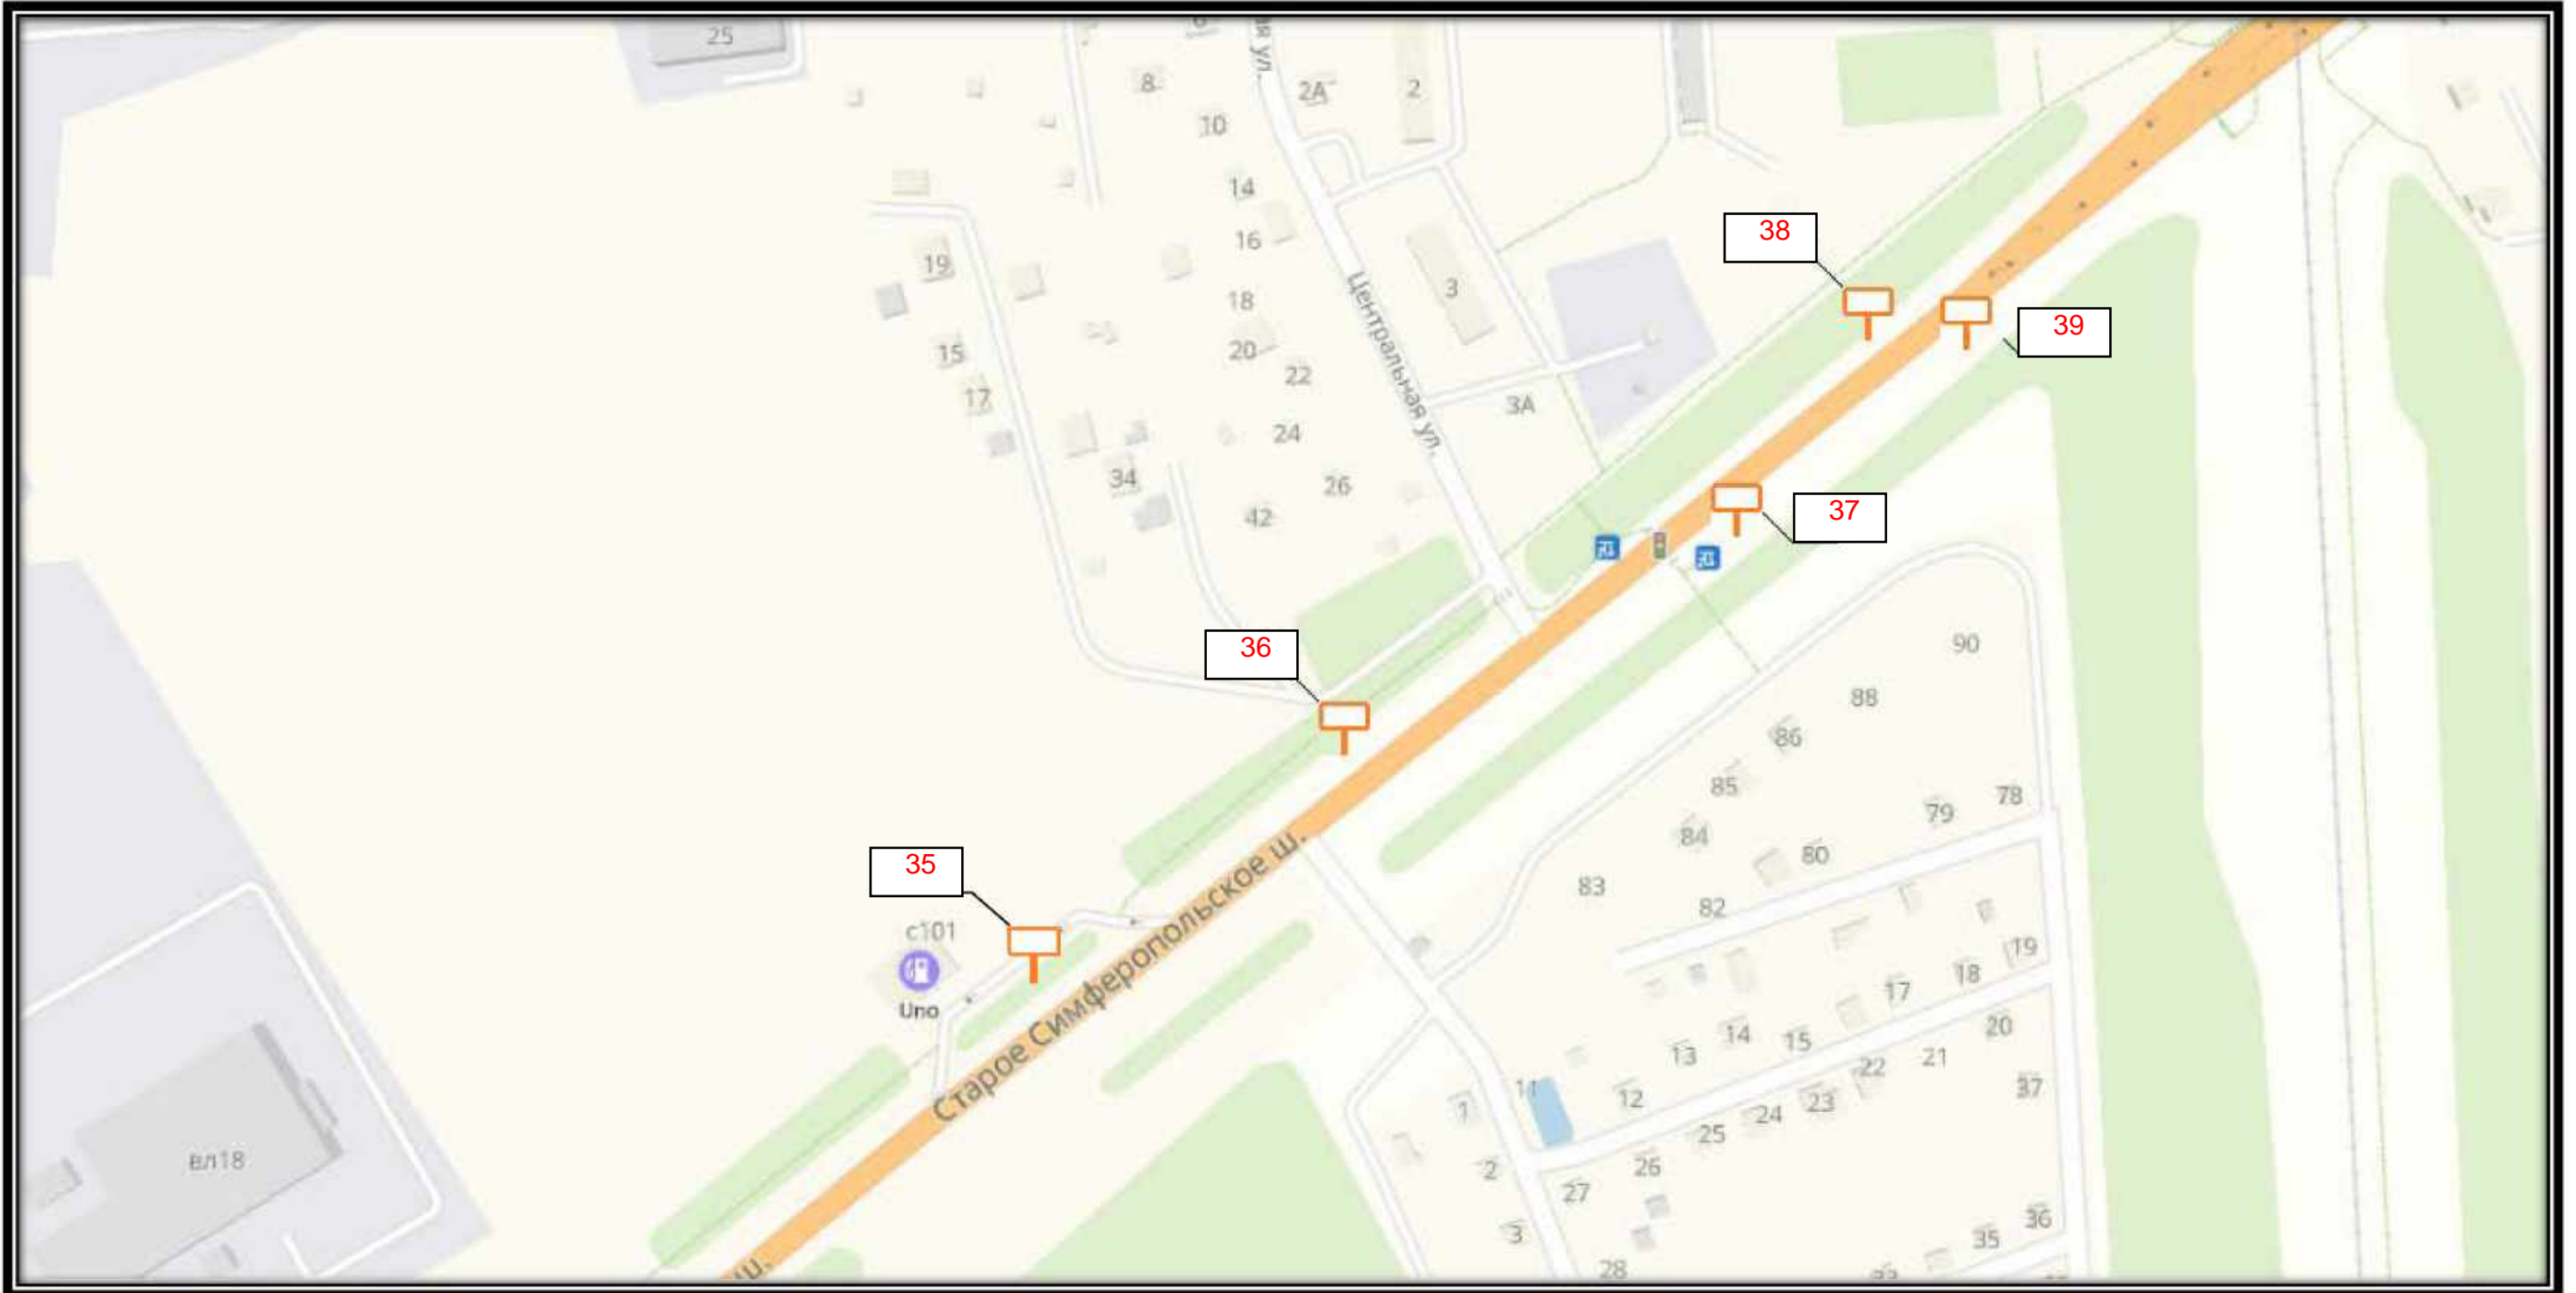

СХЕМА РАЗМЕЩЕНИЯ РЕКЛАМНЫХ КОНСТРУКЦИЙ
НА ТЕРРИТОРИИ ГОРОДСКОГО ОКРУГА ЧЕХОВ МОСКОВСКОЙ ОБЛАСТИ

Б 11