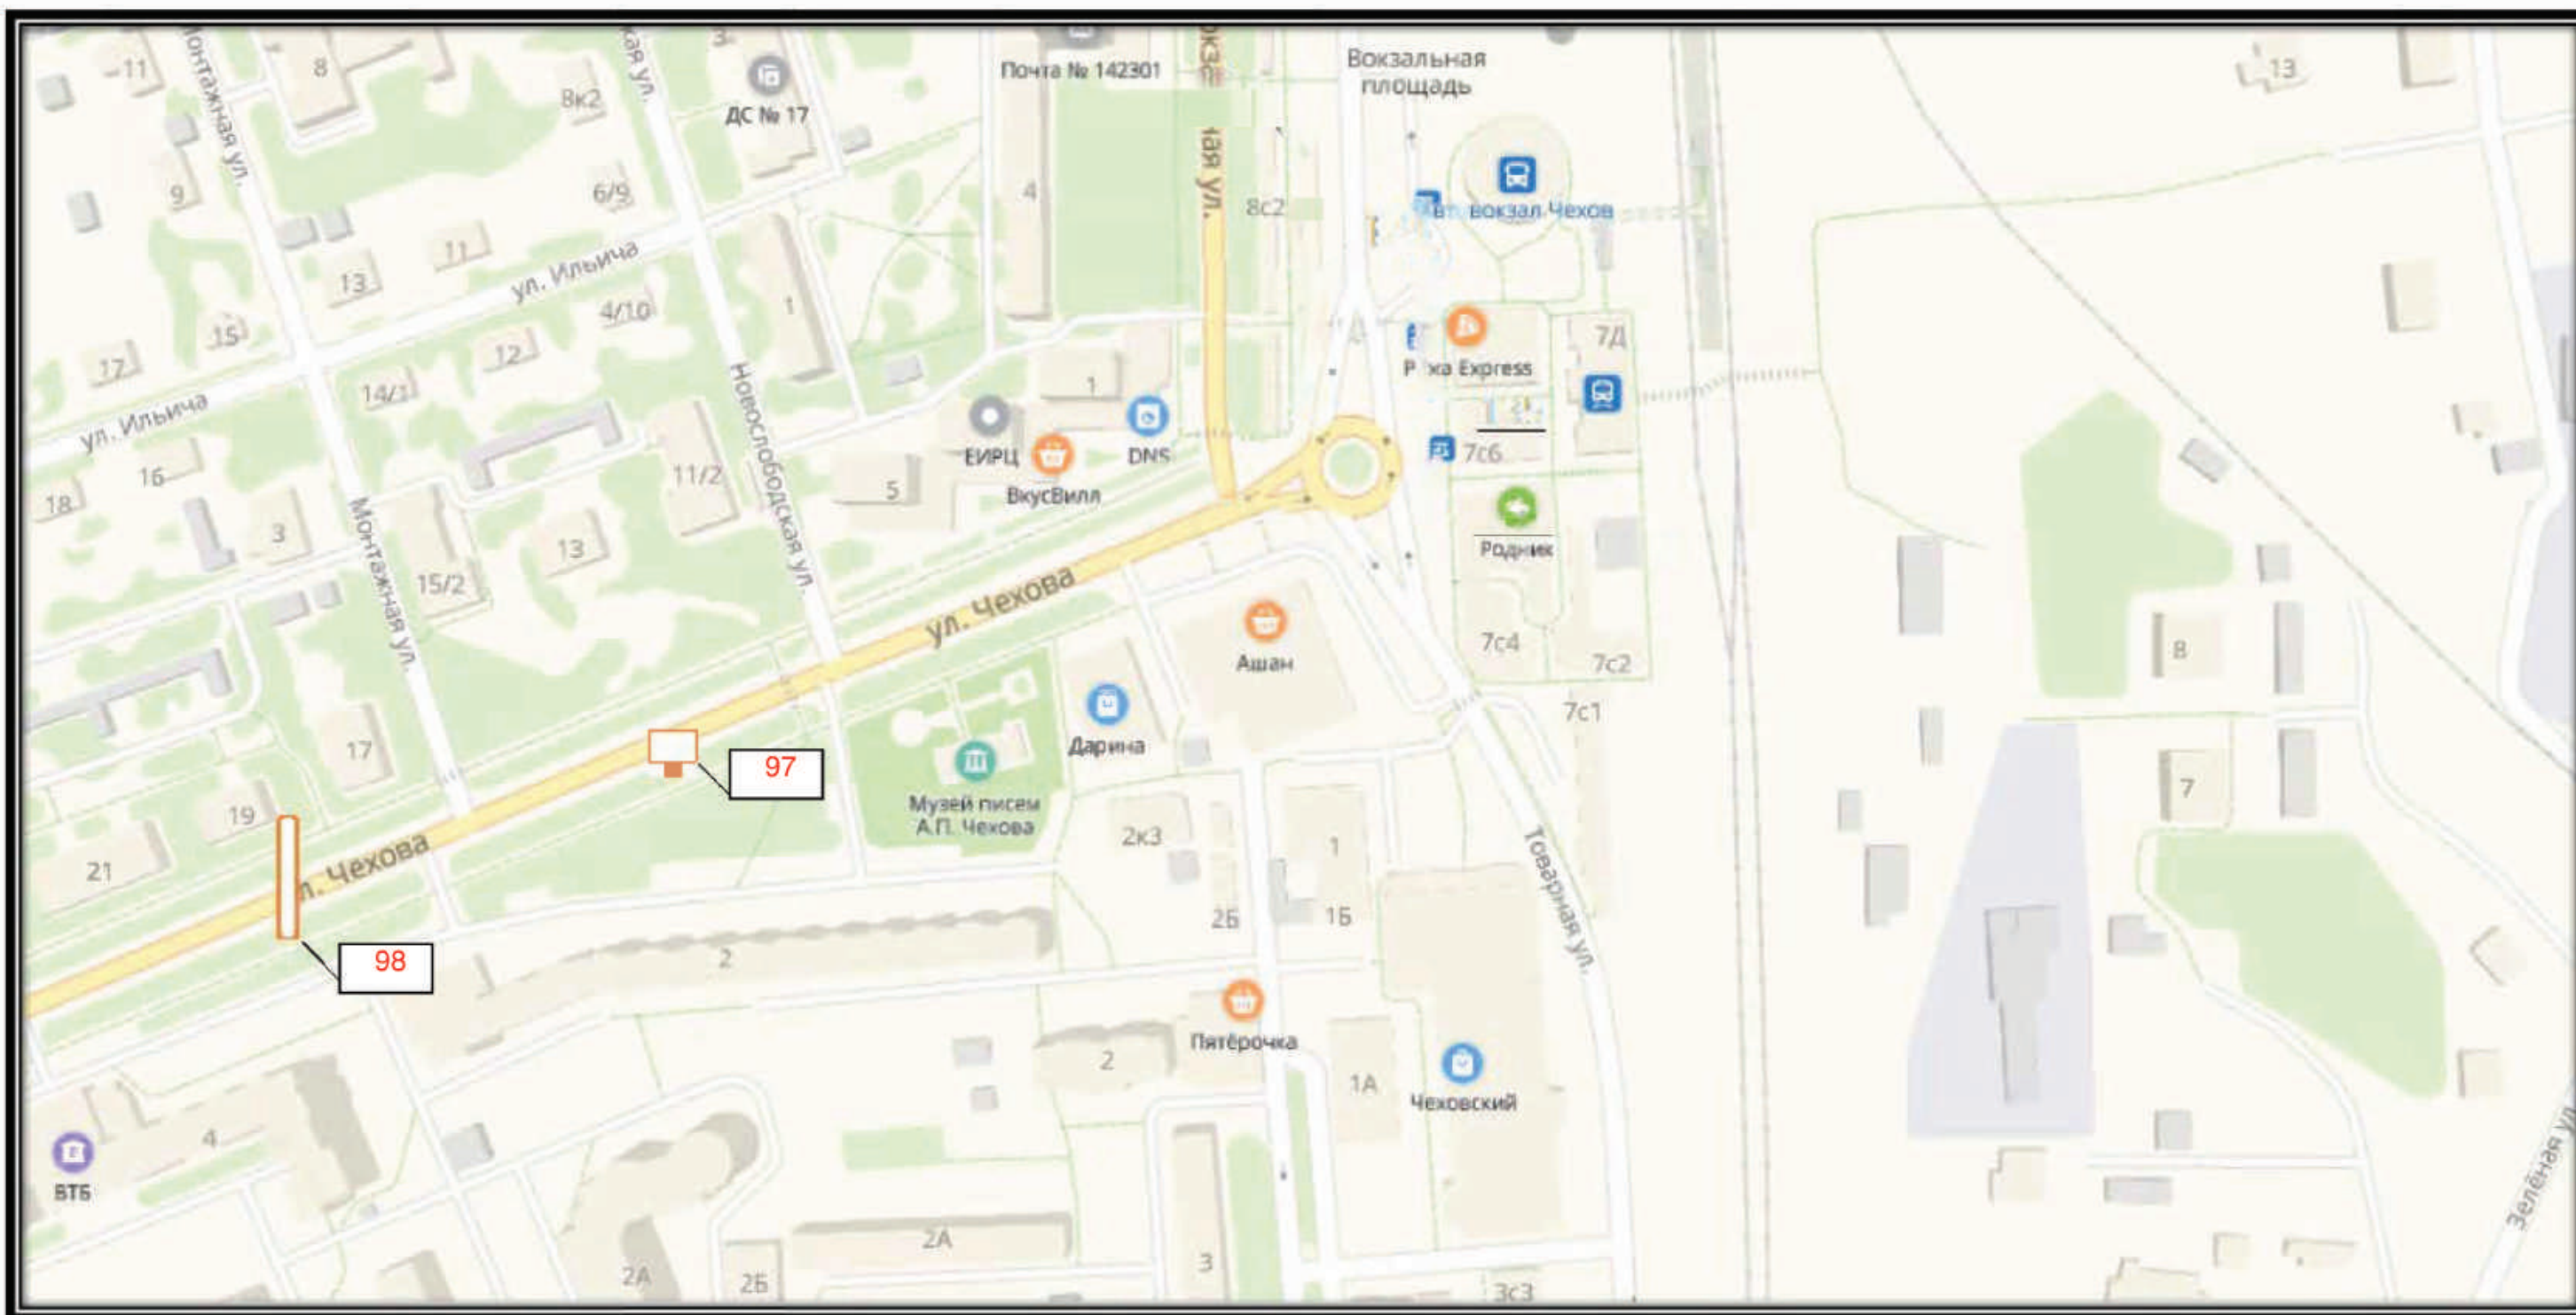

СХЕМА РАЗМЕЩЕНИЯ РЕКЛАМНЫХ КОНСТРУКЦИЙ
НА ТЕРРИТОРИИ ГОРОДСКОГО ОКРУГА ЧЕХОВ МОСКОВСКОЙ ОБЛАСТИ

Д 7

СХЕМА РАЗМЕЩЕНИЯ РЕКЛАМНЫХ КОНСТРУКЦИЙ
НА ТЕРРИТОРИИ ГОРОДСКОГО ОКРУГА ЧЕХОВ МОСКОВСКОЙ ОБЛАСТИ

СХЕМА РАЗМЕЩЕНИЯ РЕКЛАМНЫХ КОНСТРУКЦИЙ
НА ТЕРРИТОРИИ ГОРОДСКОГО ОКРУГА ЧЕХОВ МОСКОВСКОЙ ОБЛАСТИ