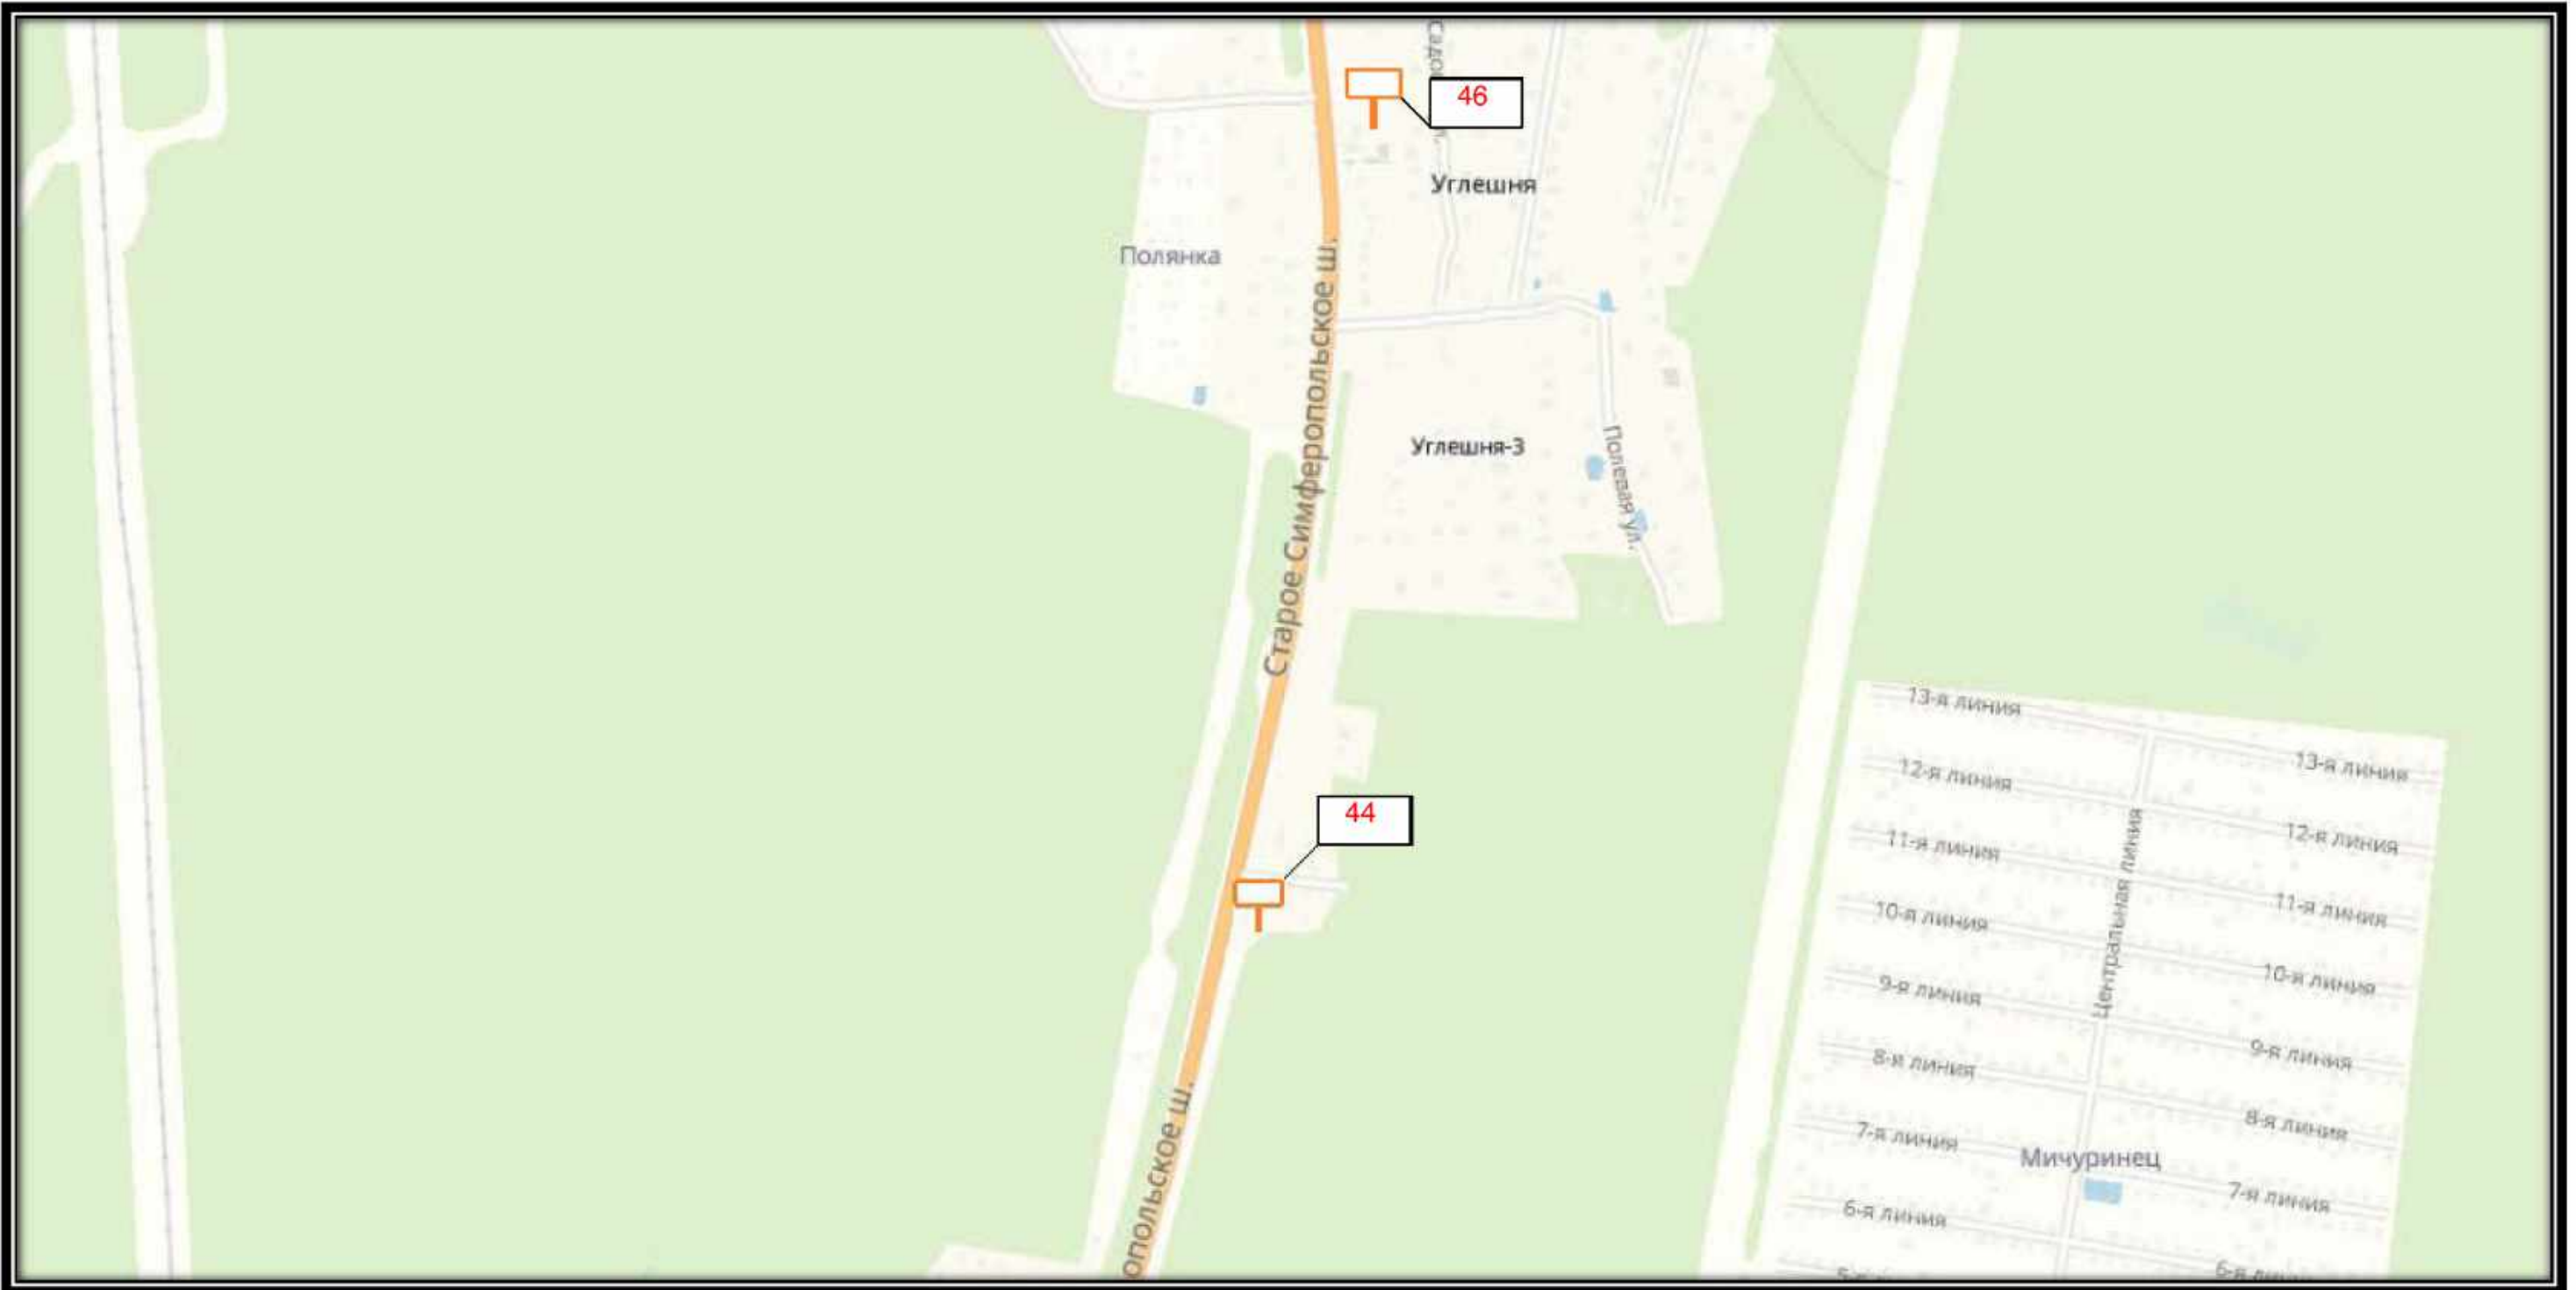

СХЕМА РАЗМЕЩЕНИЯ РЕКЛАМНЫХ КОНСТРУКЦИЙ
НА ТЕРРИТОРИИ ГОРОДСКОГО ОКРУГА ЧЕХОВ МОСКОВСКОЙ ОБЛАСТИ

Б 15