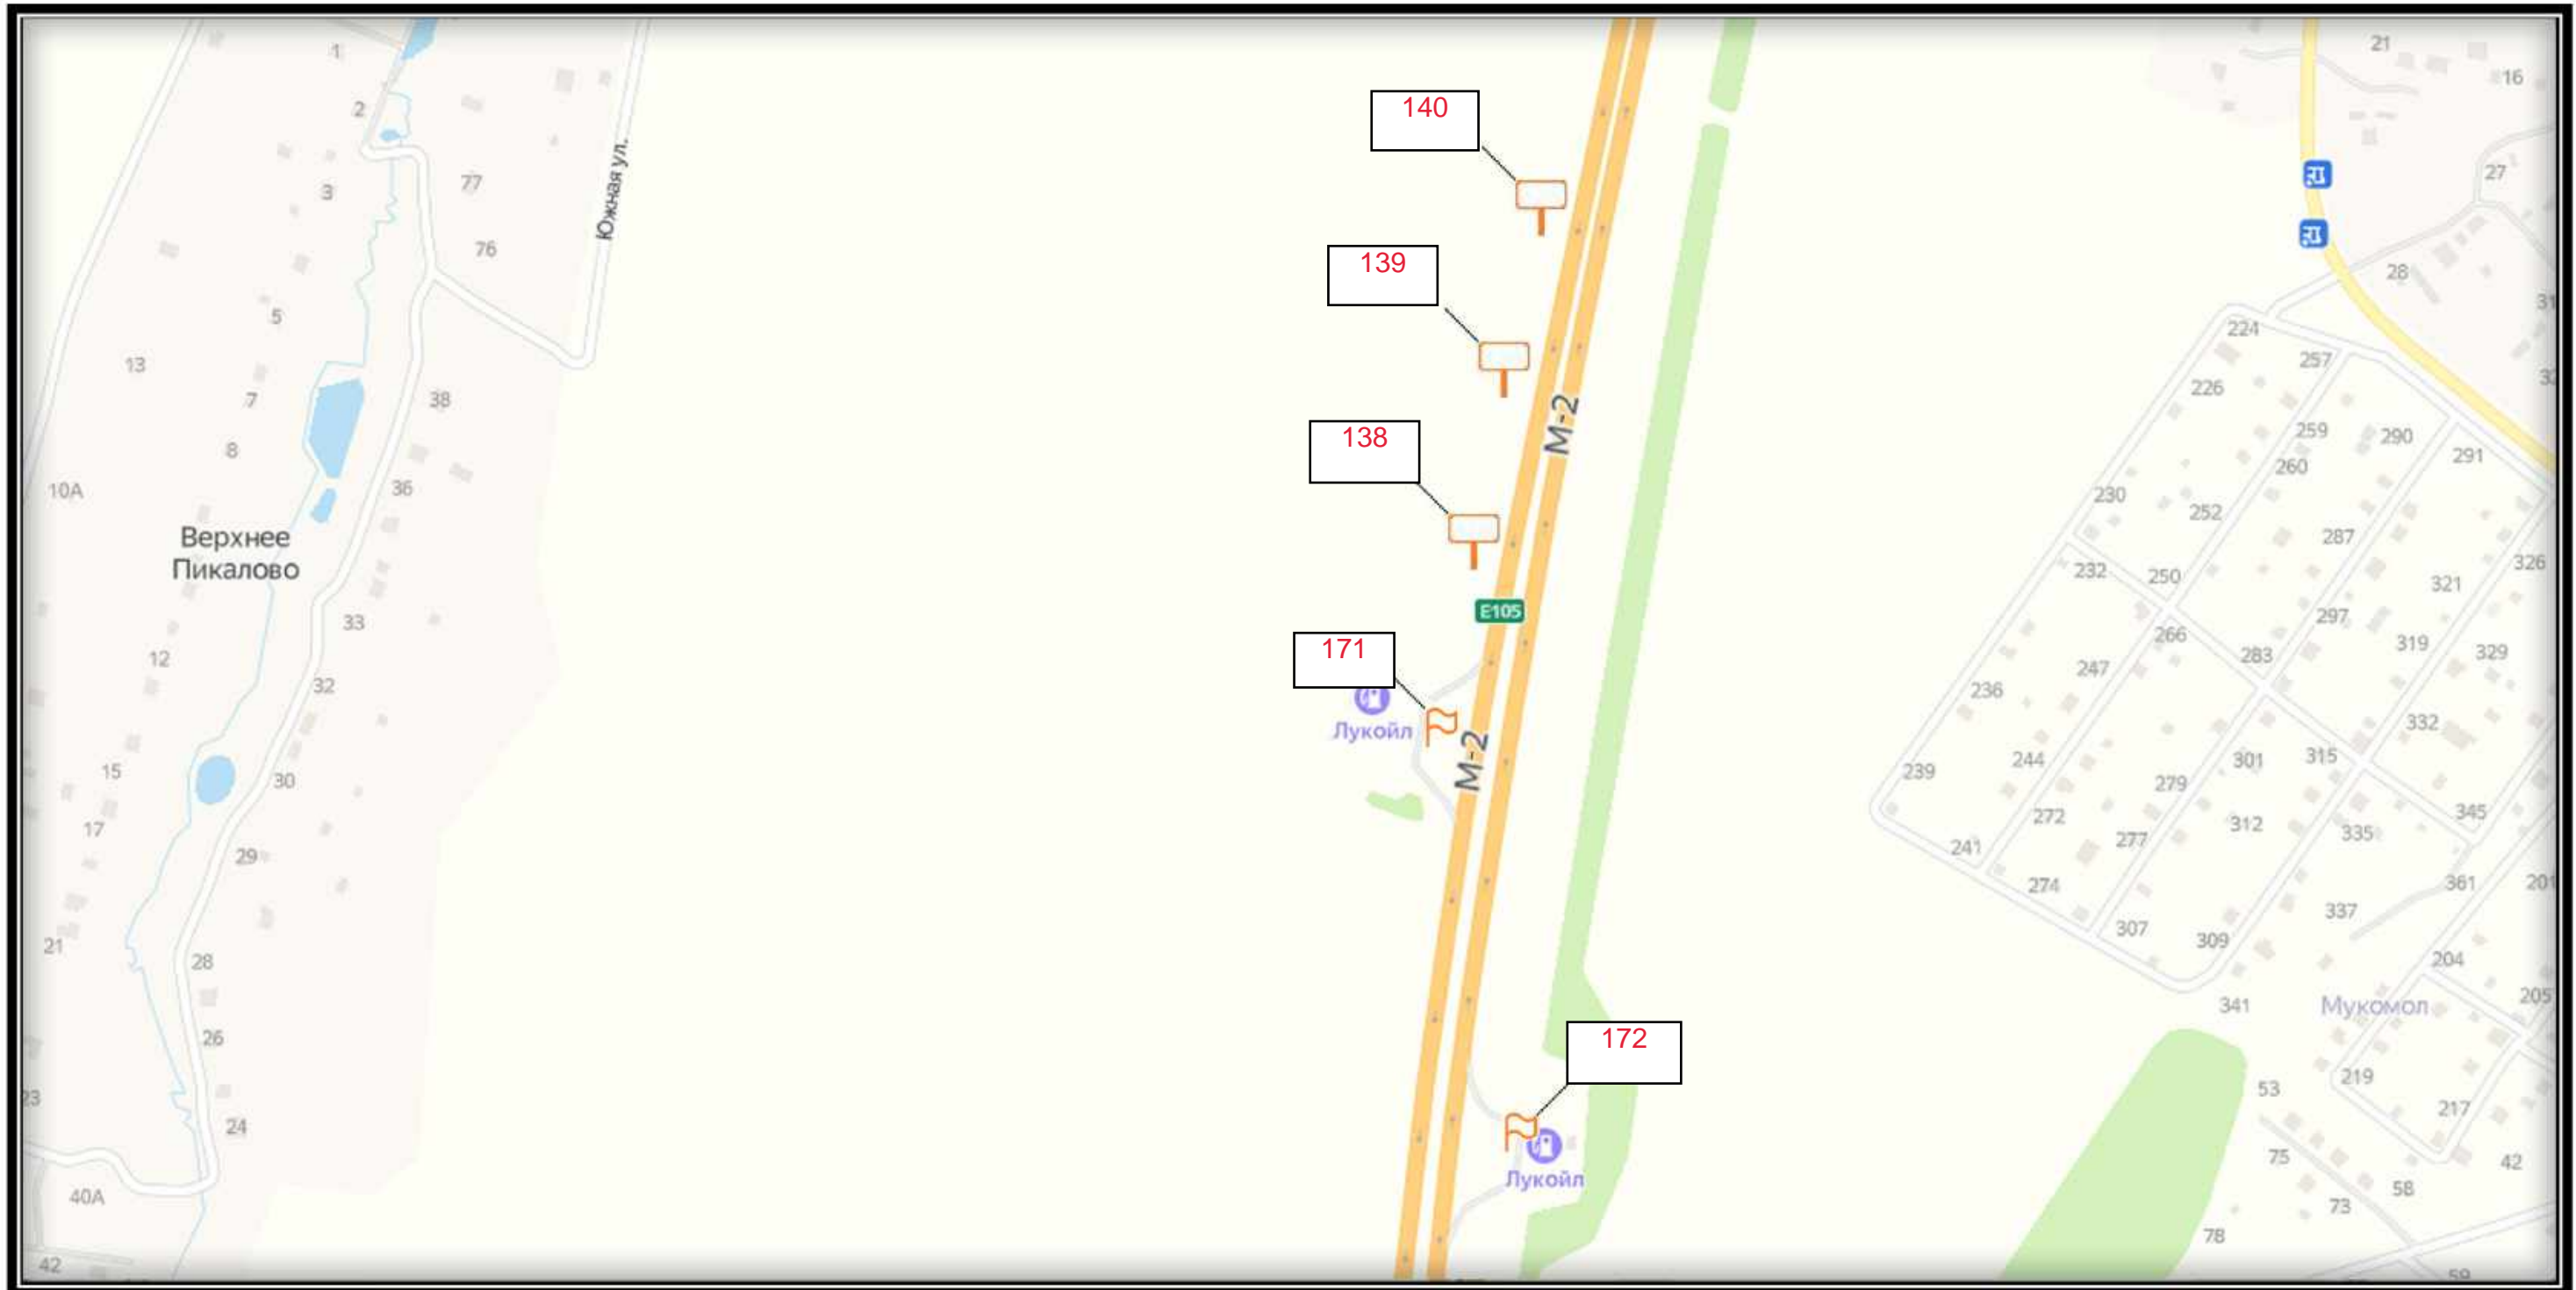

E 5

СХЕМА РАЗМЕЩЕНИЯ РЕКЛАМНЫХ КОНСТРУКЦИЙ
НА ТЕРРИТОРИИ ГОРОДСКОГО ОКРУГА ЧЕХОВ МОСКОВСКОЙ ОБЛАСТИ

E 6

СХЕМА РАЗМЕЩЕНИЯ РЕКЛАМНЫХ КОНСТРУКЦИЙ
НА ТЕРРИТОРИИ ГОРОДСКОГО ОКРУГА ЧЕХОВ МОСКОВСКОЙ ОБЛАСТИ

E 7

СХЕМА РАЗМЕЩЕНИЯ РЕКЛАМНЫХ КОНСТРУКЦИЙ
НА ТЕРРИТОРИИ ГОРОДСКОГО ОКРУГА ЧЕХОВ МОСКОВСКОЙ ОБЛАСТИ