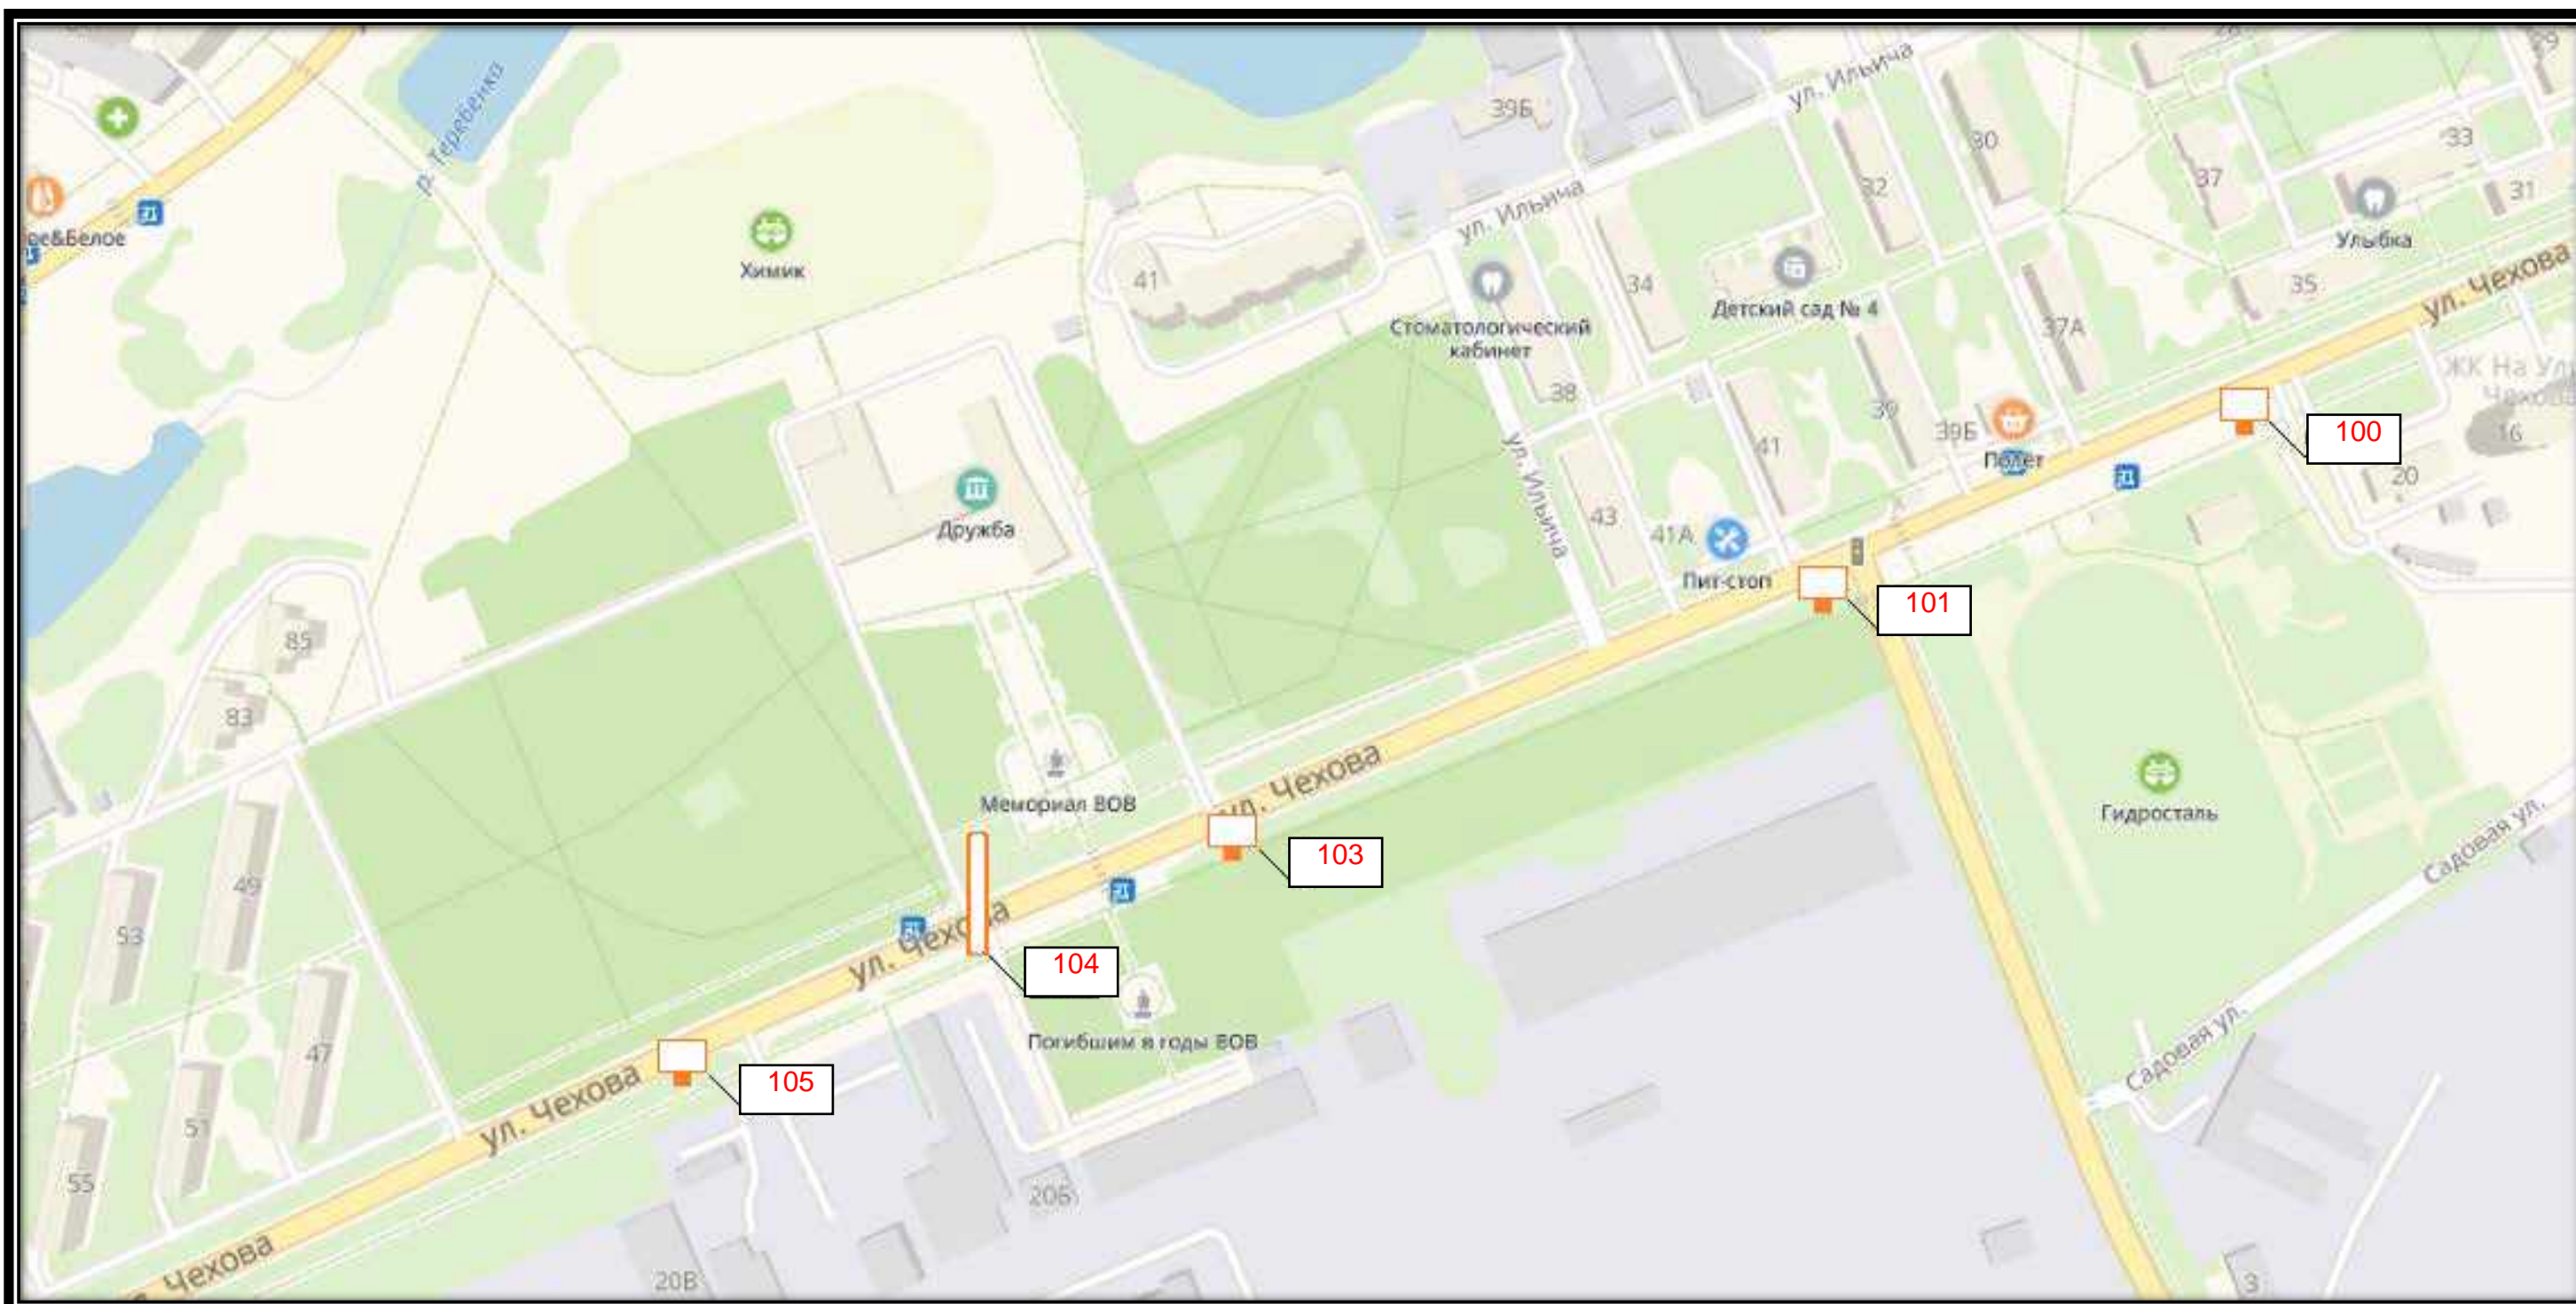

СХЕМА РАЗМЕЩЕНИЯ РЕКЛАМНЫХ КОНСТРУКЦИЙ
НА ТЕРРИТОРИИ ГОРОДСКОГО ОКРУГА ЧЕХОВ МОСКОВСКОЙ ОБЛАСТИ

Д 7

СХЕМА РАЗМЕЩЕНИЯ РЕКЛАМНЫХ КОНСТРУКЦИЙ
НА ТЕРРИТОРИИ ГОРОДСКОГО ОКРУГА ЧЕХОВ МОСКОВСКОЙ ОБЛАСТИ

СХЕМА РАЗМЕЩЕНИЯ РЕКЛАМНЫХ КОНСТРУКЦИЙ
НА ТЕРРИТОРИИ ГОРОДСКОГО ОКРУГА ЧЕХОВ МОСКОВСКОЙ ОБЛАСТИ