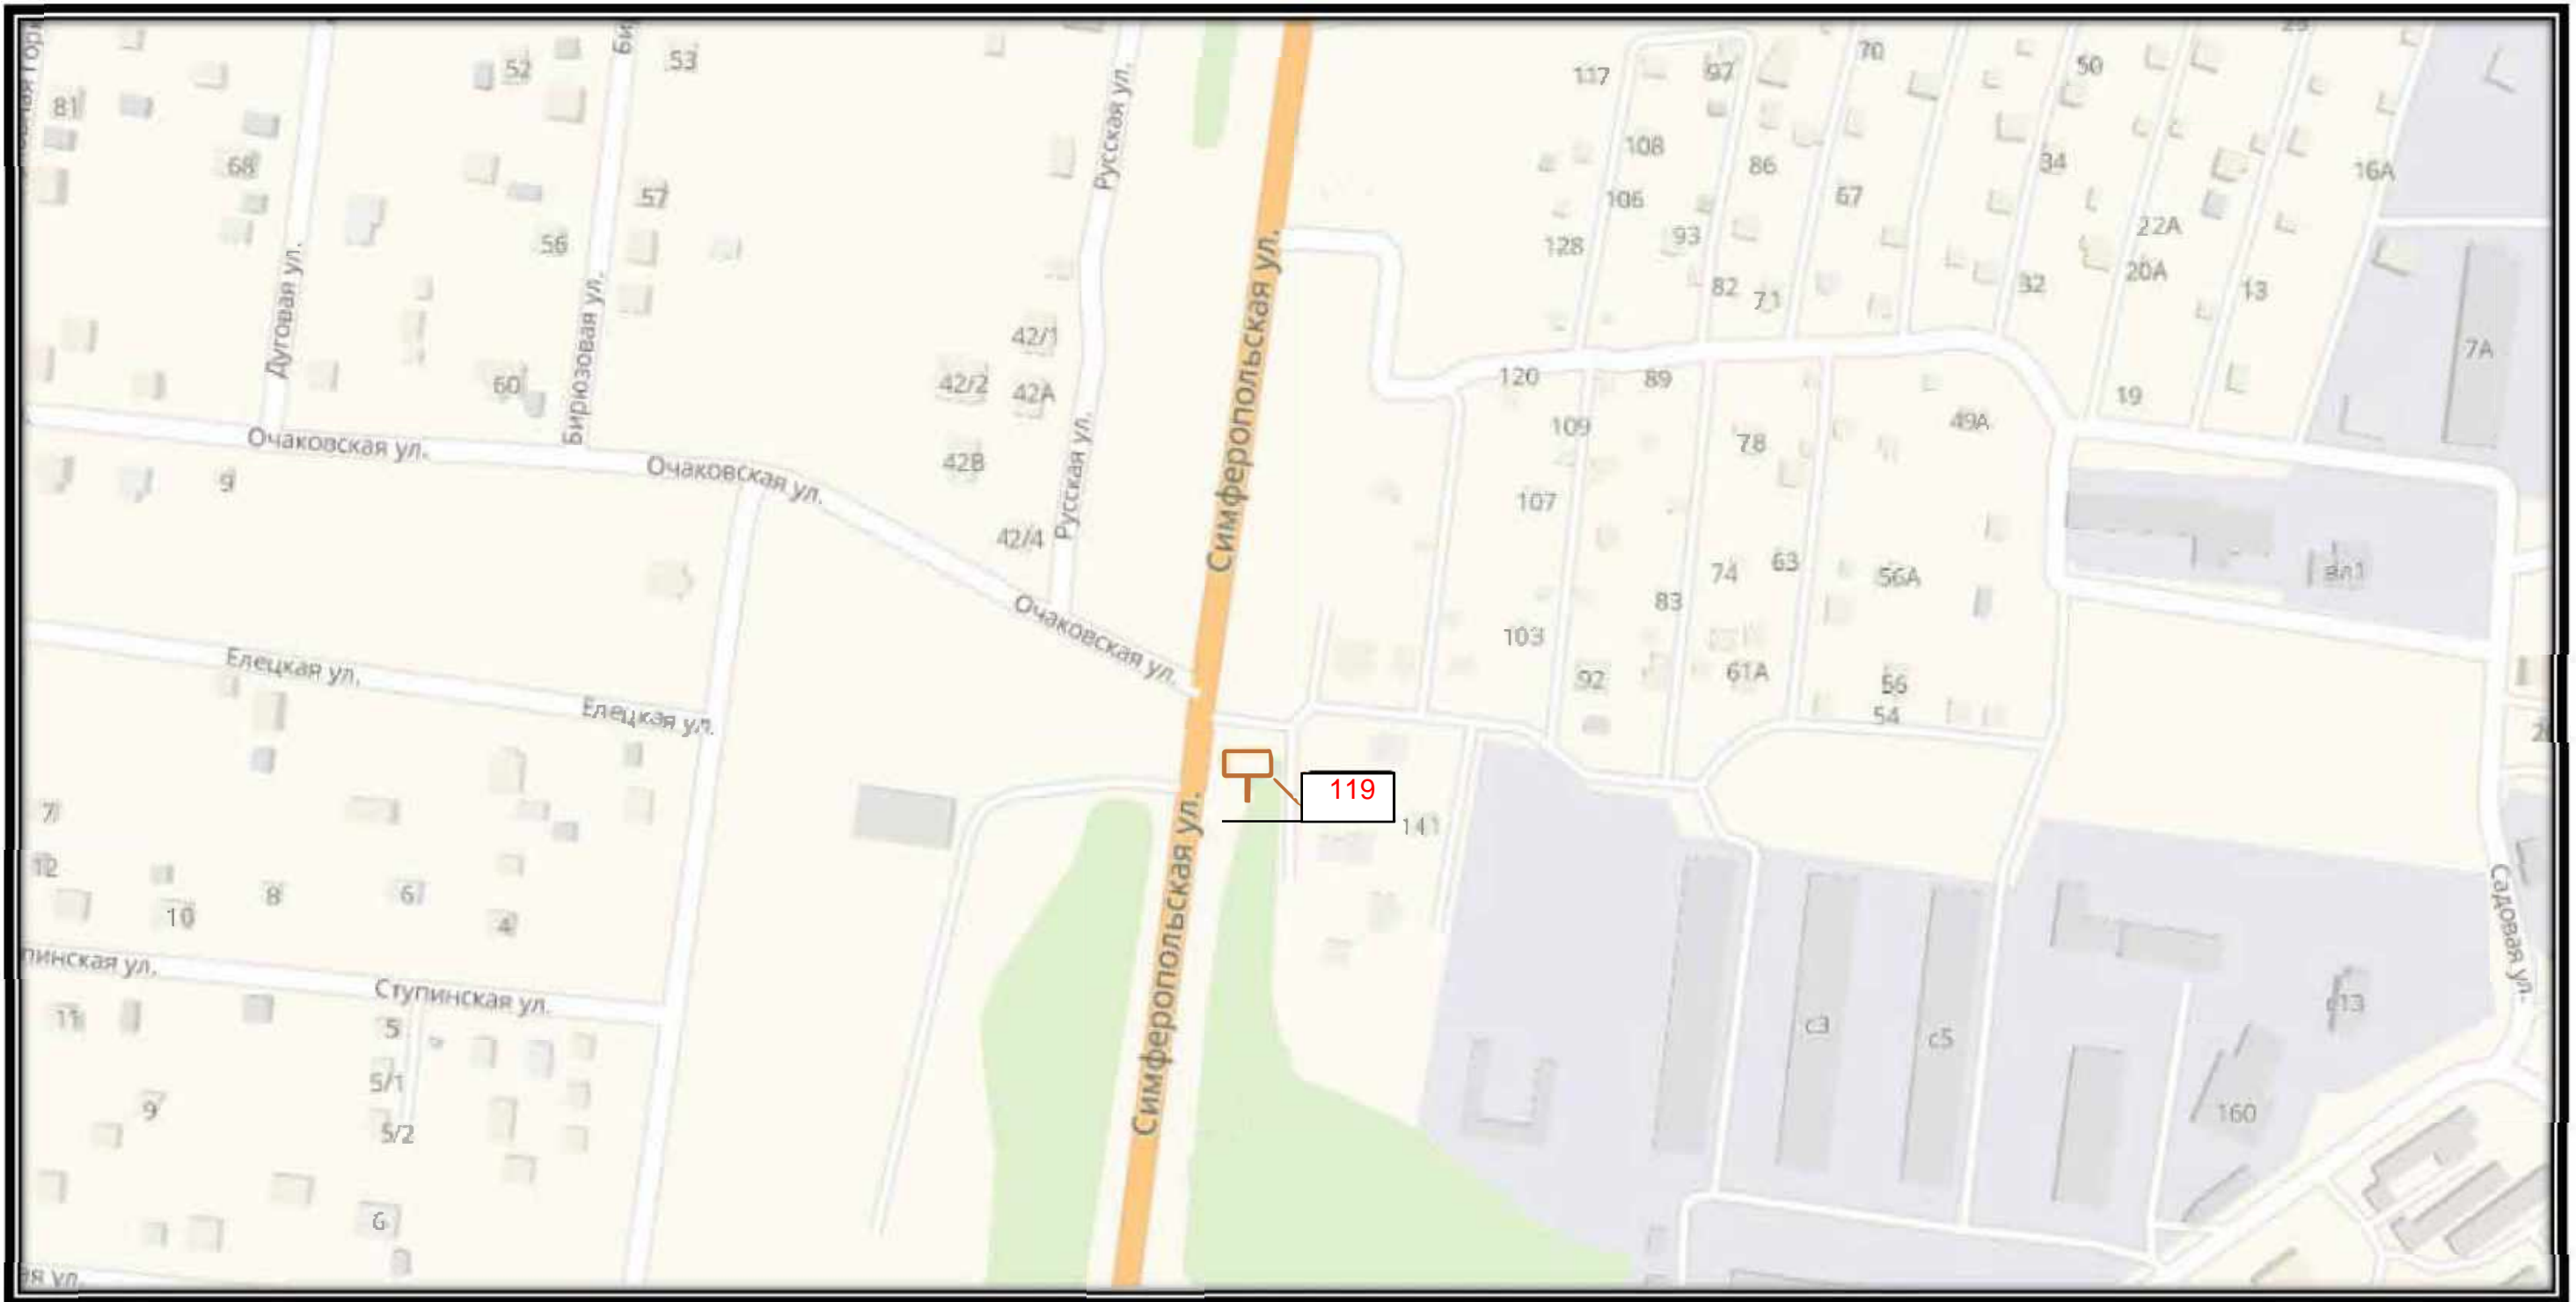

СХЕМА РАЗМЕЩЕНИЯ РЕКЛАМНЫХ КОНСТРУКЦИЙ
НА ТЕРРИТОРИИ ГОРОДСКОГО ОКРУГА ЧЕХОВ МОСКОВСКОЙ ОБЛАСТИ

СХЕМА РАЗМЕЩЕНИЯ РЕКЛАМНЫХ КОНСТРУКЦИЙ
НА ТЕРРИТОРИИ ГОРОДСКОГО ОКРУГА ЧЕХОВ МОСКОВСКОЙ ОБЛАСТИ

Д 16

СХЕМА РАЗМЕЩЕНИЯ РЕКЛАМНЫХ КОНСТРУКЦИЙ
НА ТЕРРИТОРИИ ГОРОДСКОГО ОКРУГА ЧЕХОВ МОСКОВСКОЙ ОБЛАСТИ