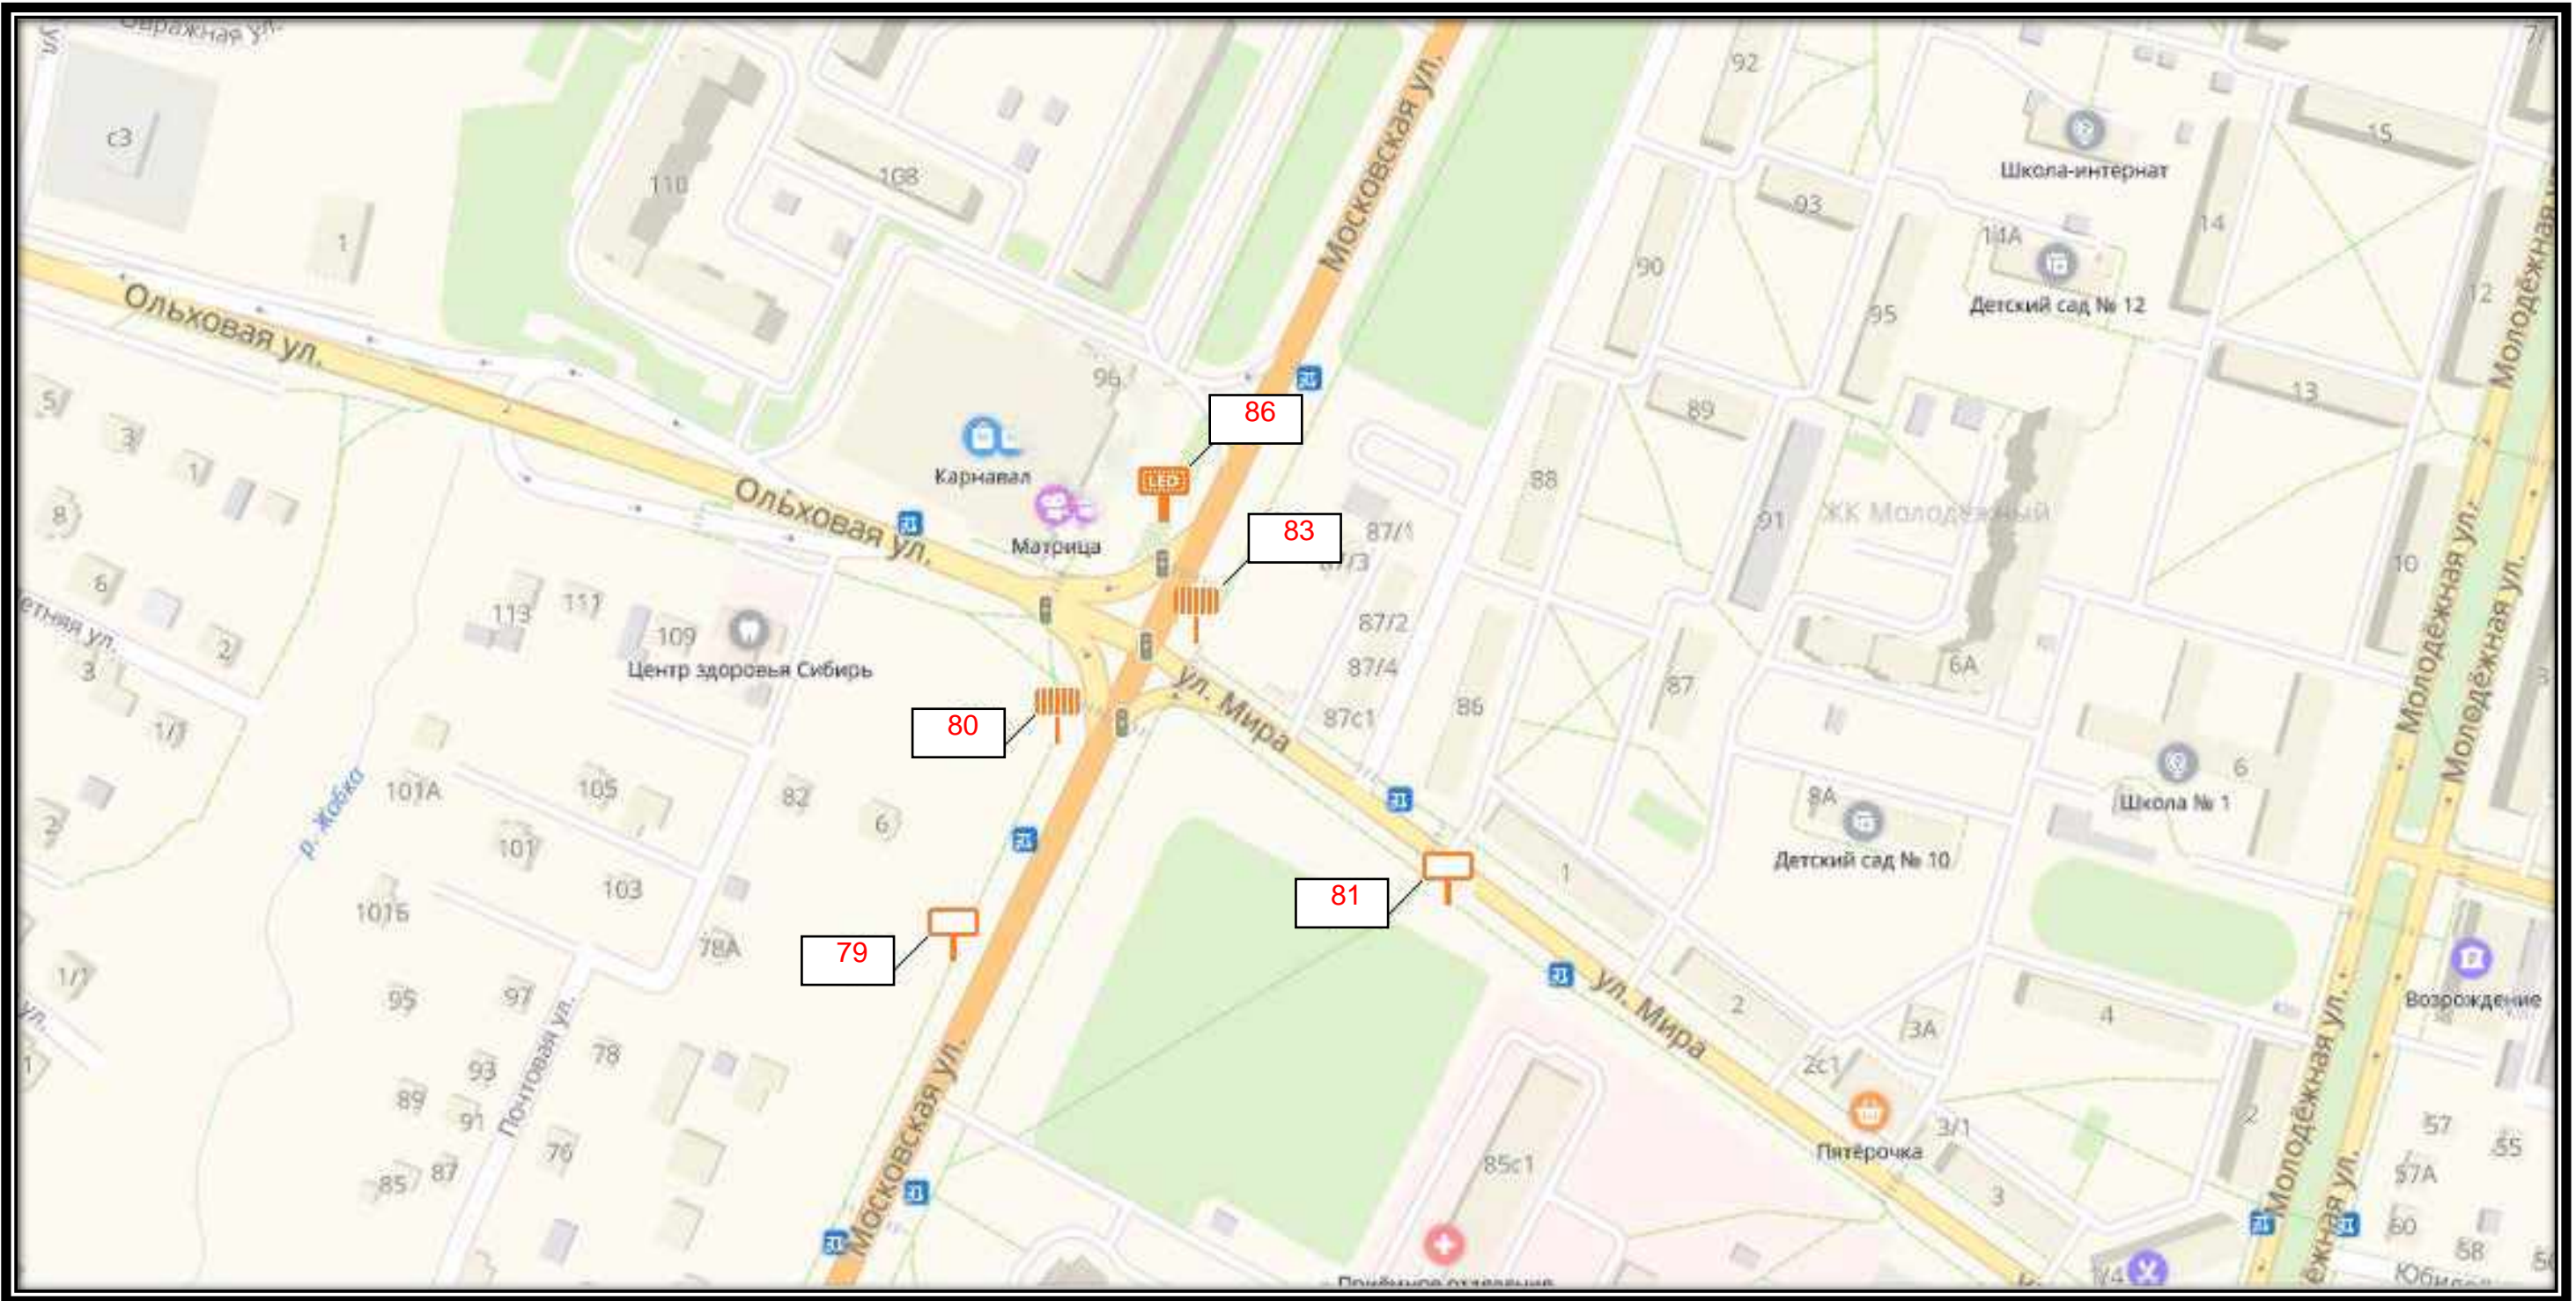

Д 1

СХЕМА РАЗМЕЩЕНИЯ РЕКЛАМНЫХ КОНСТРУКЦИЙ
НА ТЕРРИТОРИИ ГОРОДСКОГО ОКРУГА ЧЕХОВ МОСКОВСКОЙ ОБЛАСТИ

Д 2

СХЕМА РАЗМЕЩЕНИЯ РЕКЛАМНЫХ КОНСТРУКЦИЙ
НА ТЕРРИТОРИИ ГОРОДСКОГО ОКРУГА ЧЕХОВ МОСКОВСКОЙ ОБЛАСТИ

Д 3

СХЕМА РАЗМЕЩЕНИЯ РЕКЛАМНЫХ КОНСТРУКЦИЙ
НА ТЕРРИТОРИИ ГОРОДСКОГО ОКРУГА ЧЕХОВ МОСКОВСКОЙ ОБЛАСТИ