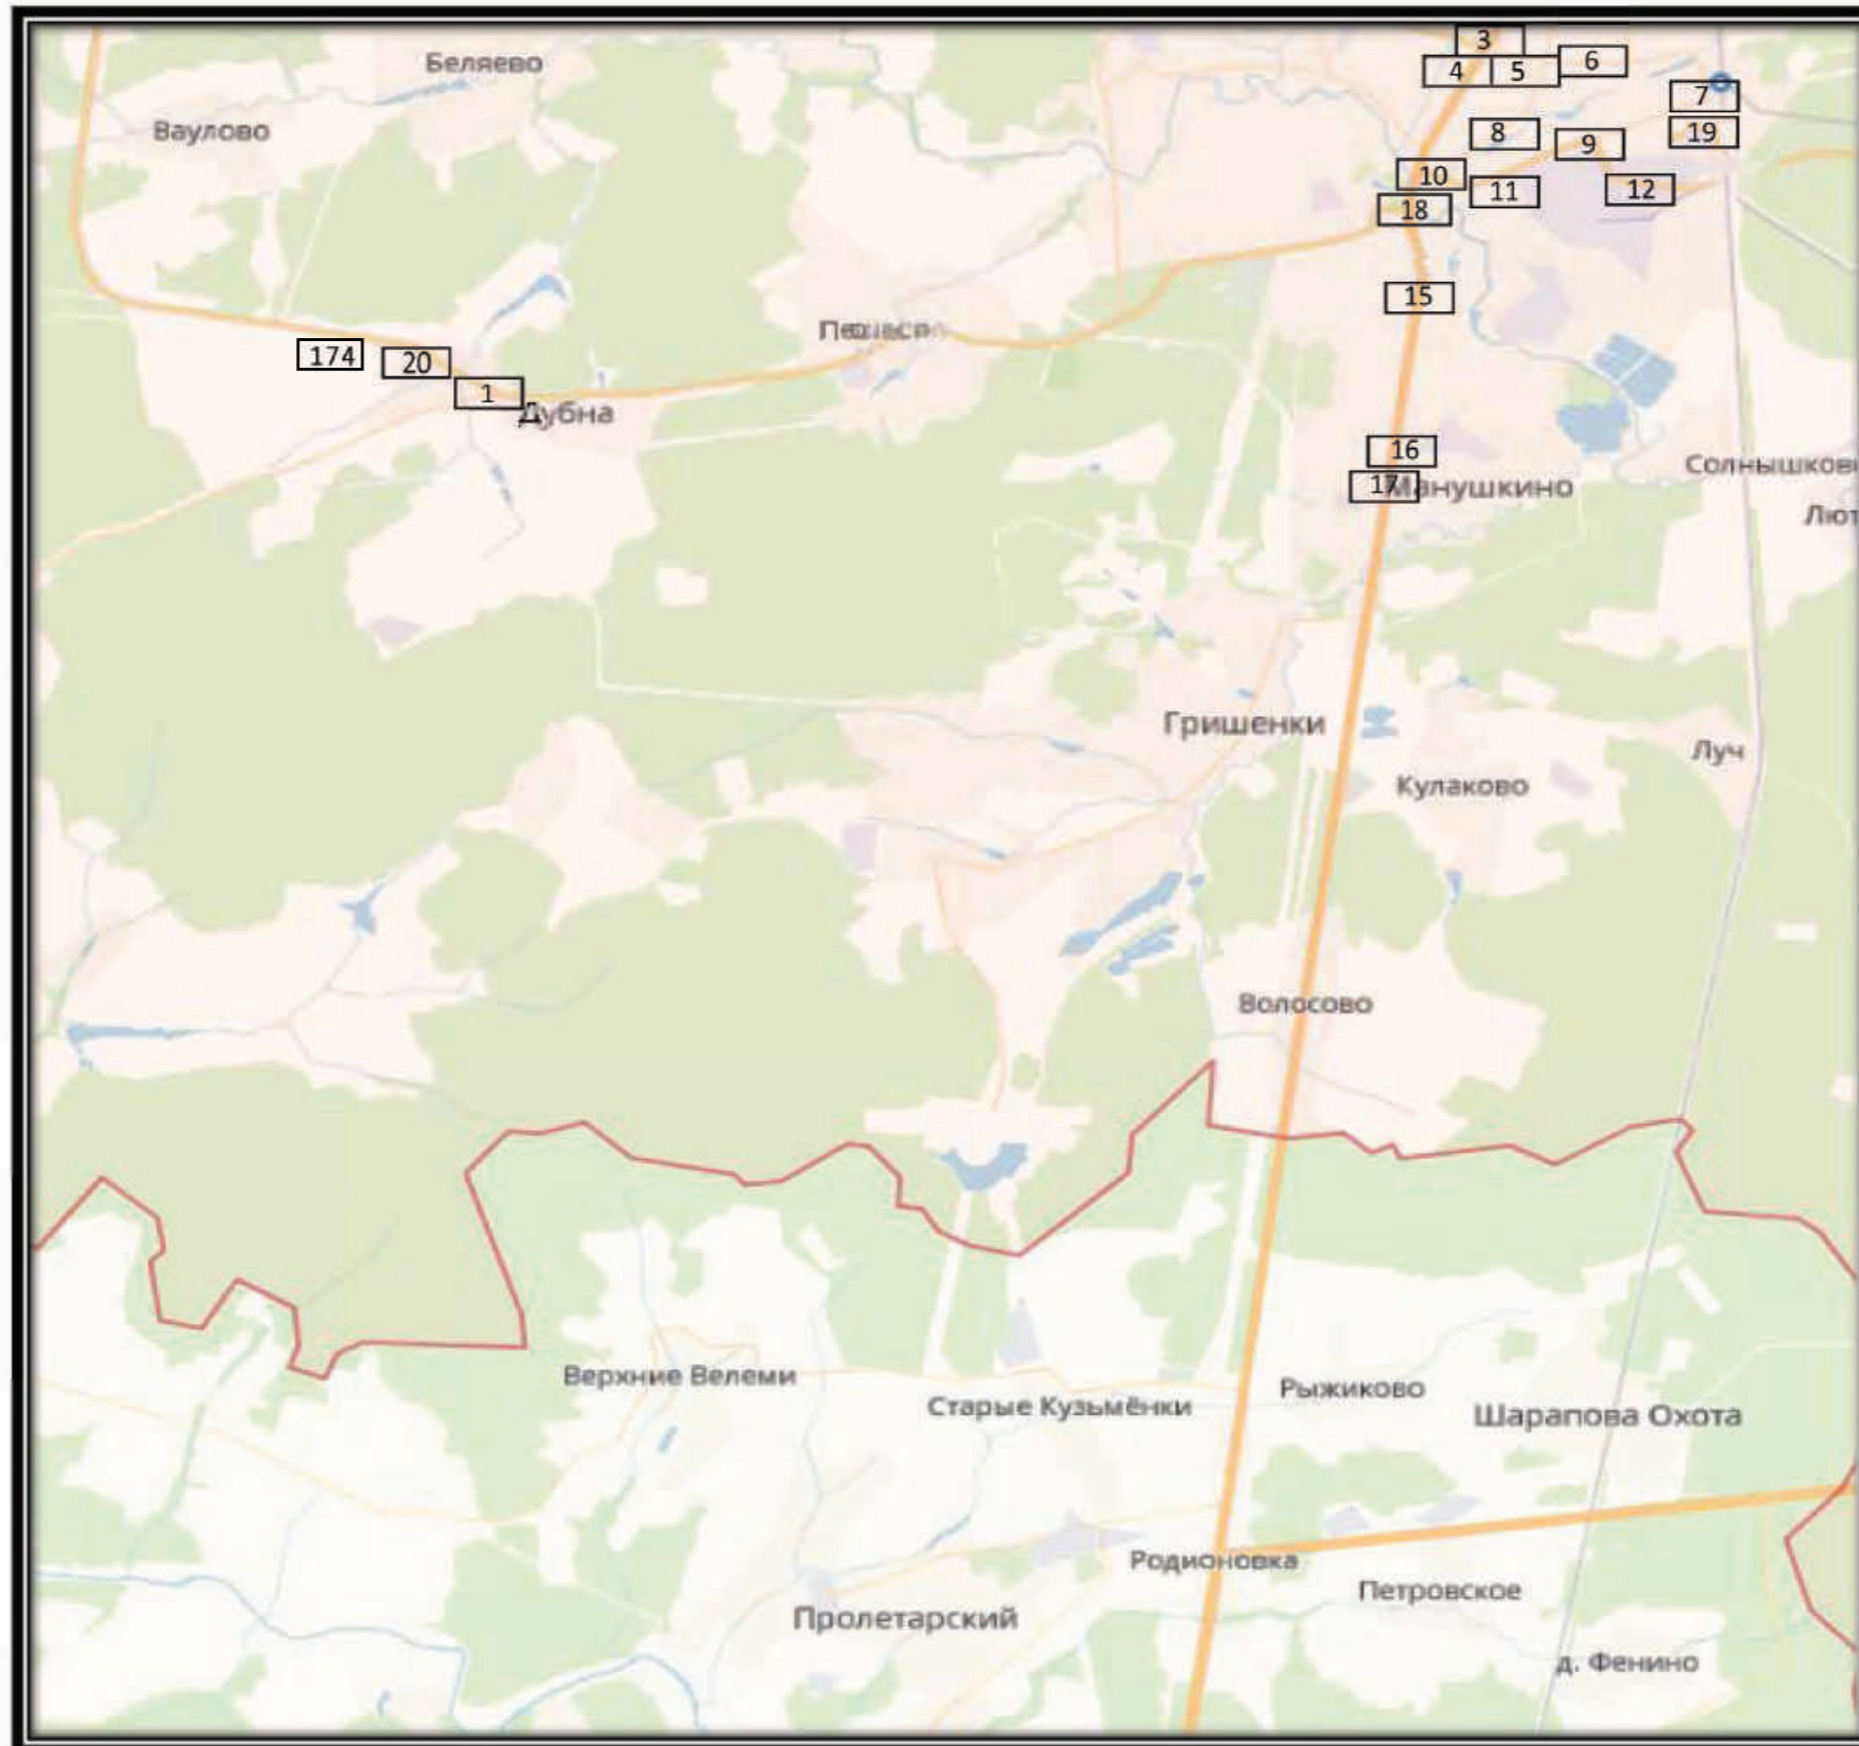

**СХЕМА РАЗМЕЩЕНИЯ РЕКЛАМНЫХ КОНСТРУКЦИЙ
НА ТЕРРИТОРИИ ГОРОДСКОГО ОКРУГА ЧЕХОВ МОСКОВСКОЙ ОБЛАСТИ**

Сектор Д

СХЕМА РАЗМЕЩЕНИЯ РЕКЛАМНЫХ КОНСТРУКЦИЙ
НА ТЕРРИТОРИИ ГОРОДСКОГО ОКРУГА ЧЕХОВ МОСКОВСКОЙ ОБЛАСТИ