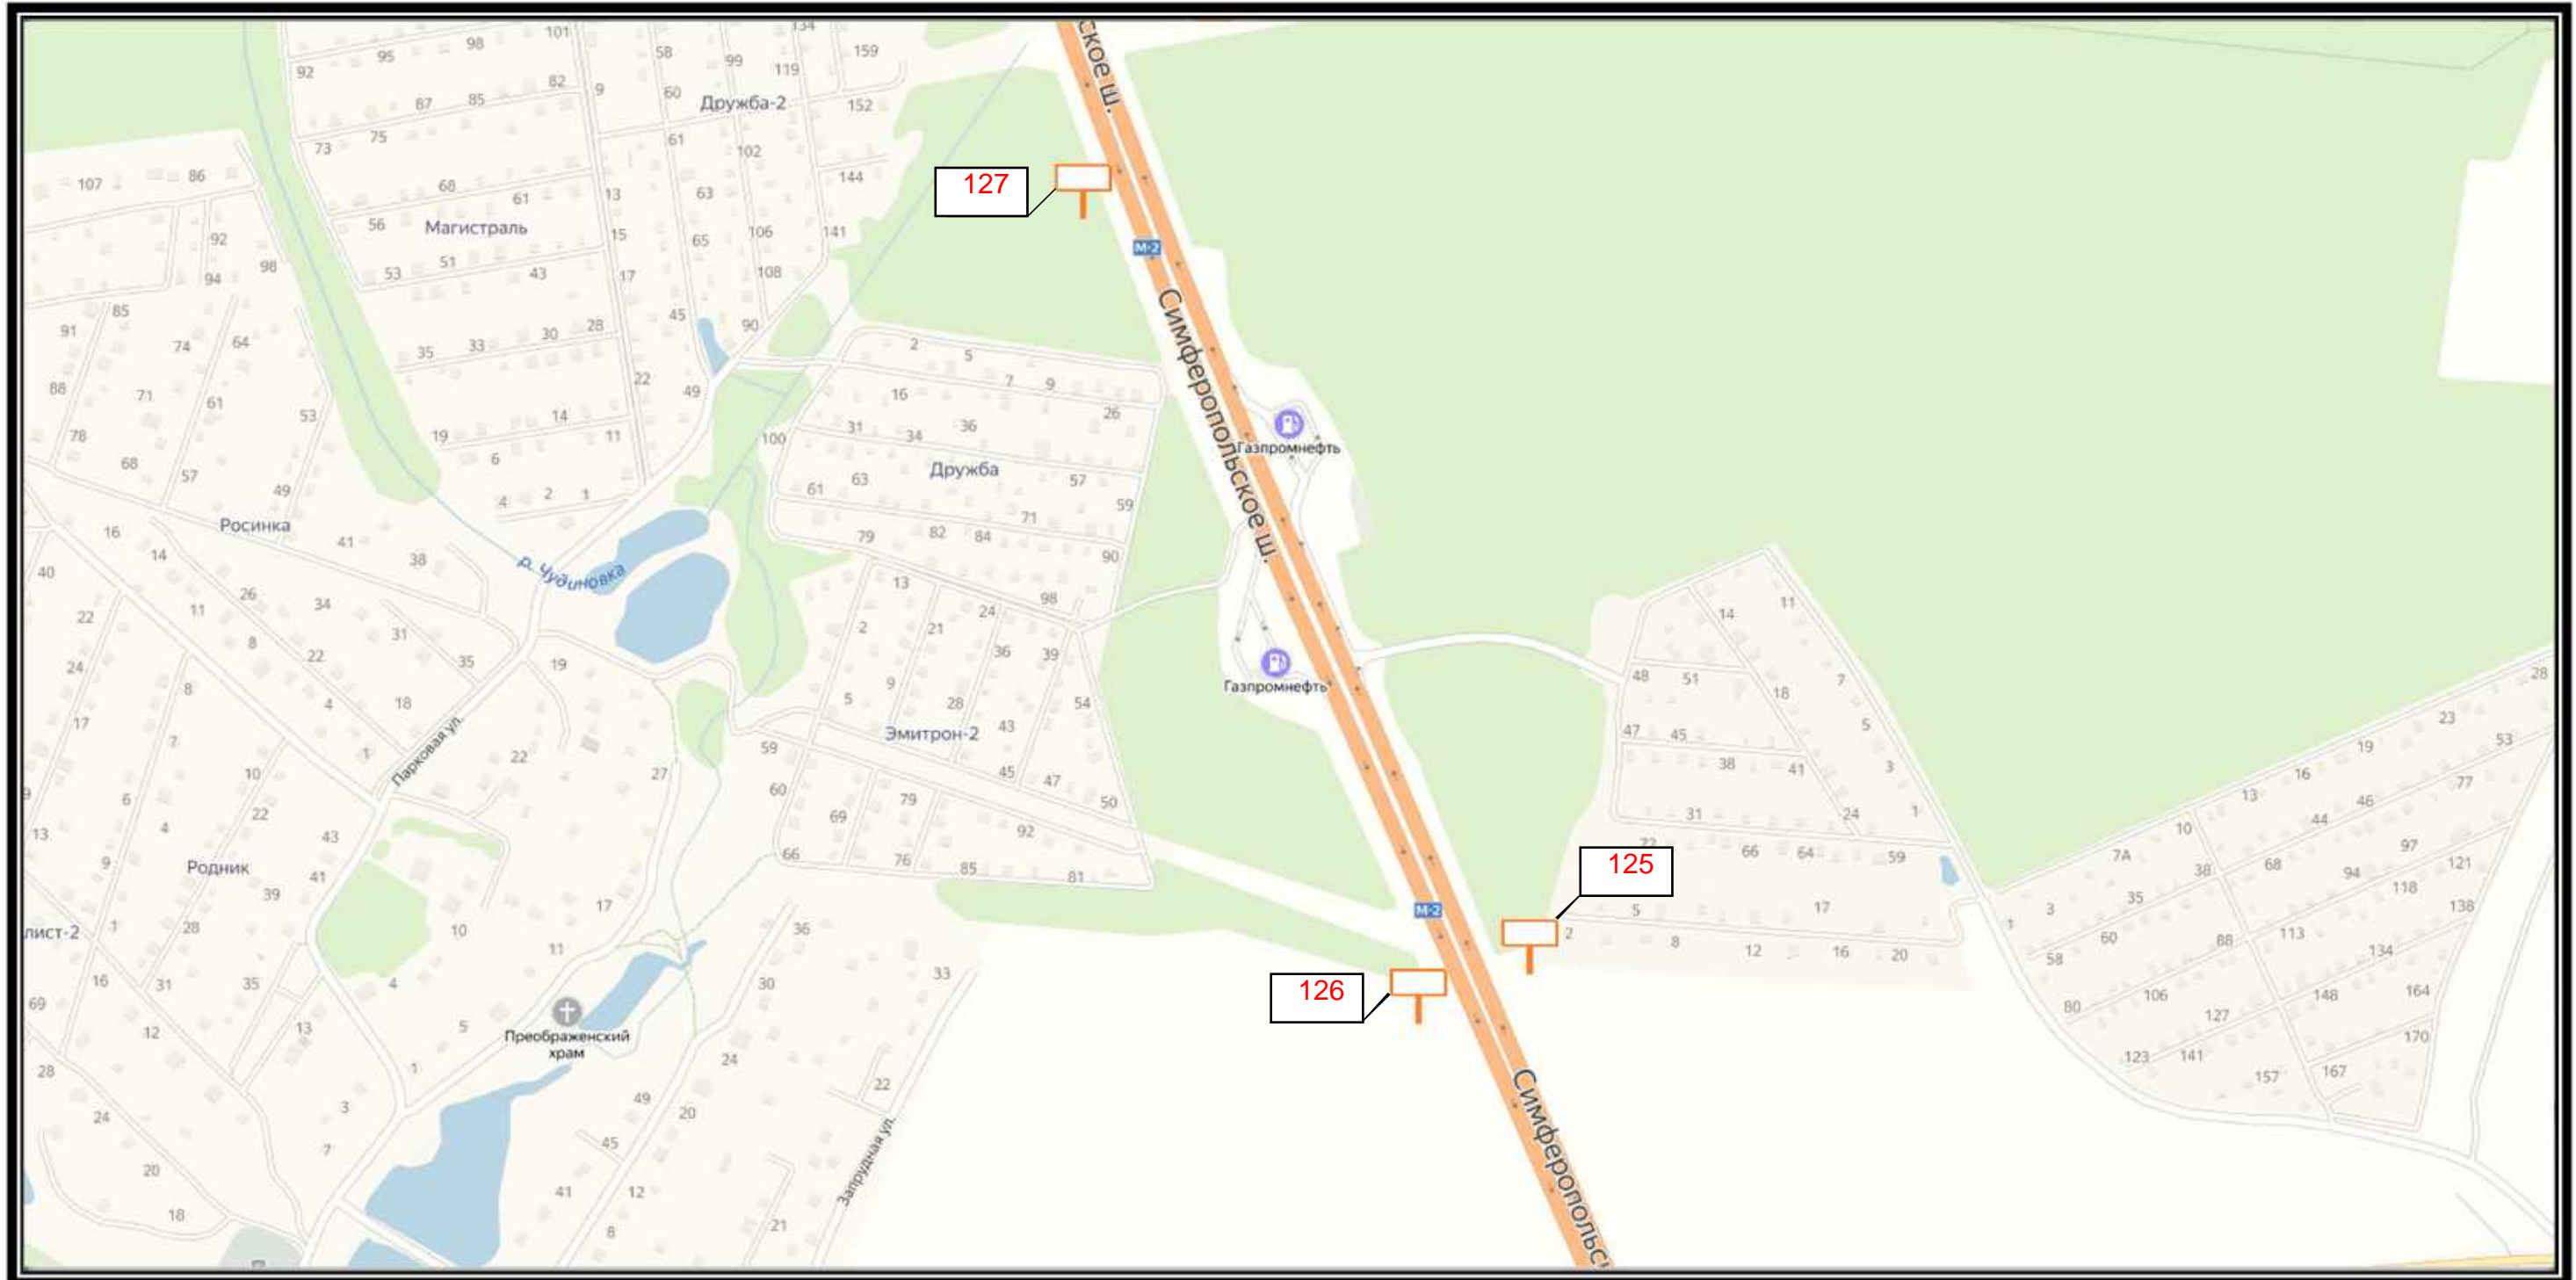

Сектор Е

СХЕМА РАЗМЕЩЕНИЯ РЕКЛАМНЫХ КОНСТРУКЦИЙ
НА ТЕРРИТОРИИ ГОРОДСКОГО ОКРУГА ЧЕХОВ МОСКОВСКОЙ ОБЛАСТИ

E 1

СХЕМА РАЗМЕЩЕНИЯ РЕКЛАМНЫХ КОНСТРУКЦИЙ
НА ТЕРРИТОРИИ ГОРОДСКОГО ОКРУГА ЧЕХОВ МОСКОВСКОЙ ОБЛАСТИ