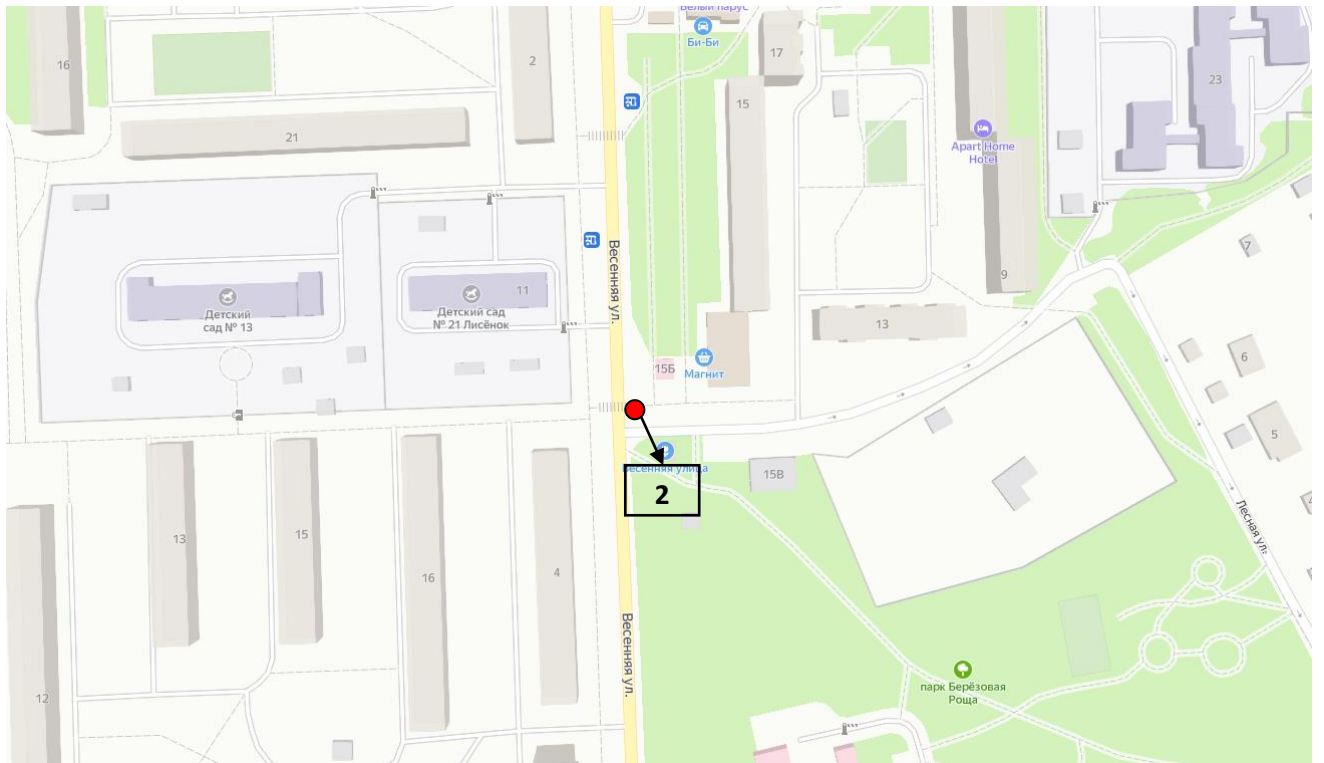

».

Приложение № 2
к постановлению Администрации
городского округа Чехов

от _____ № _____

Схема размещения нестационарных торговых объектов на территории
городского округа Чехов на 2018-2031 годы
(графическая часть)

1. г. Чехов, ул. Весенняя вблизи д. 15

2. г. Чехов, ул. Весенняя вблизи д. 15

3. г. Чехов, ул. Гагарина, вблизи д. 16

4. г. Чехов, ул. Гагарина, вблизи д. 16

5. г. Чехов, ул. Гагарина, вблизи д. 16

6. г. Чехов, ул. Гагарина, вблизи д. 16