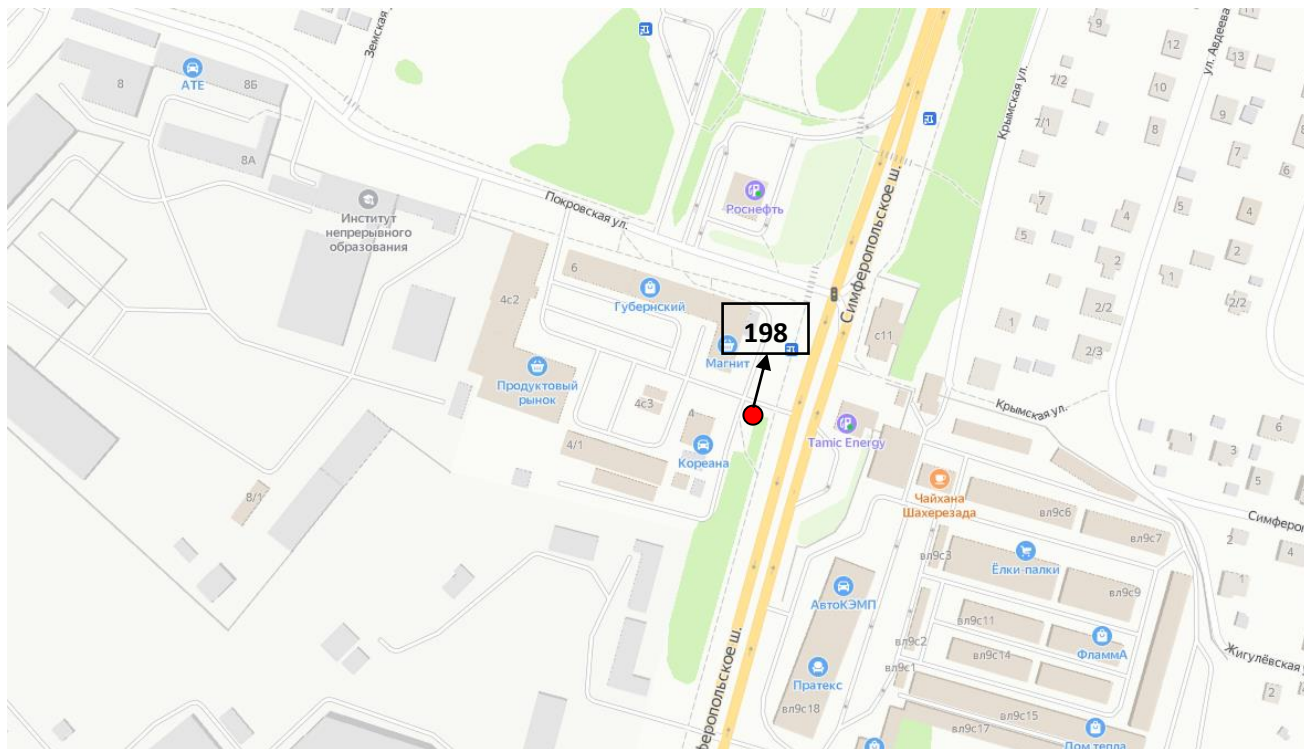

196. г.о. Чехов, с. Троицкое, парк «Дубки»

197. г. Чехов, ул. Весенняя, вблизи д. 21/2 (площадка вблизи фонтана)

198. г. Чехов, Симферопольское ш., вблизи ТК «Губернский»

199. г. Чехов, ул. 8 Марта, вблизи д. 11