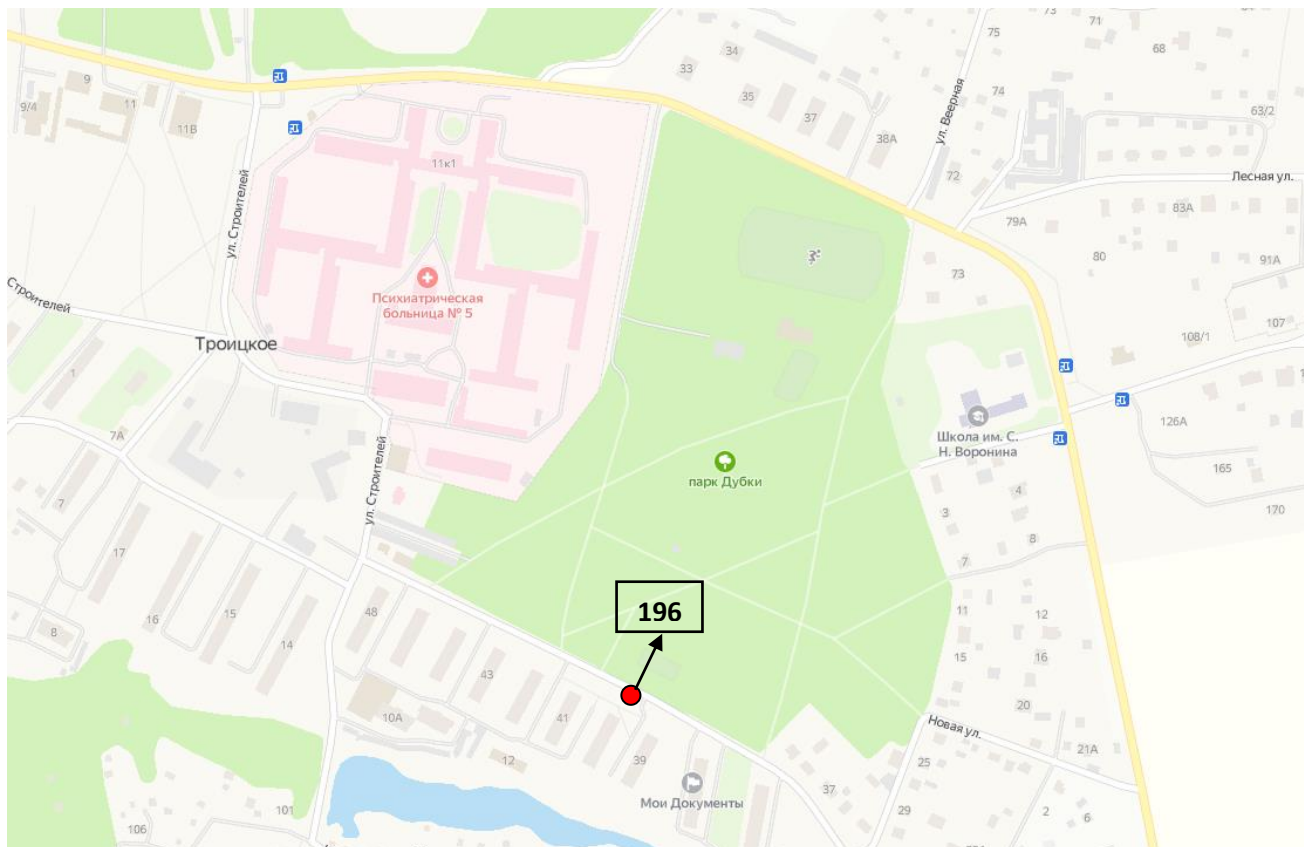

196. г.о. Чехов, с. Троицкое, парк «Дубки»

197. г. Чехов, ул. Весенняя, вблизи д. 21/2 (площадка вблизи фонтана)

198. г. Чехов, Симферопольское ш., вблизи ТК «Губернский»

199. г. Чехов, ул. 8 Марта, вблизи д. 11