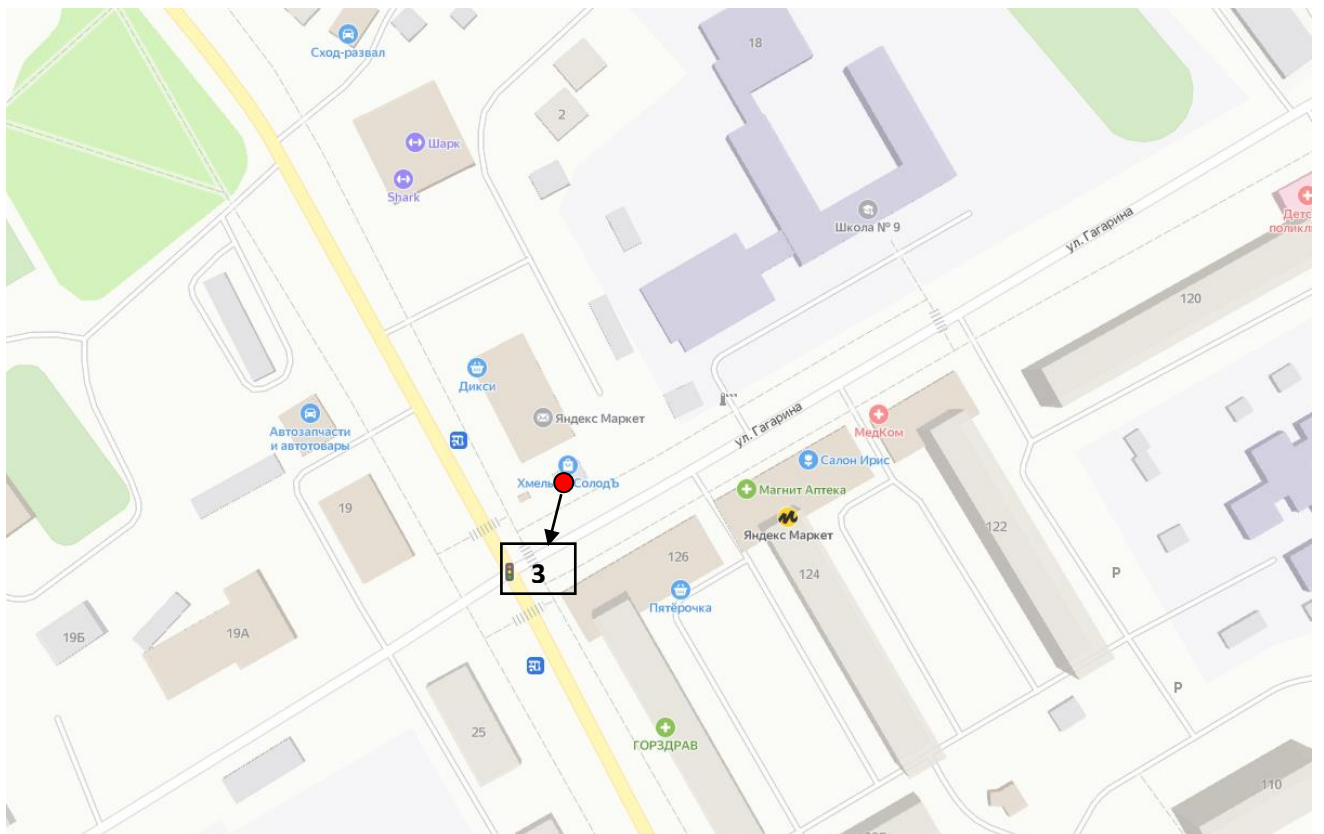

».

Приложение № 2
к постановлению Администрации
городского округа Чехов

от _____ № _____

Схема размещения нестационарных торговых объектов на территории
городского округа Чехов на 2018-2031 годы
(графическая часть)

1. г. Чехов, ул. Весенняя вблизи д. 15

2. г. Чехов, ул. Весенняя вблизи д. 15

3. г. Чехов, ул. Гагарина, вблизи д. 16

4. г. Чехов, ул. Гагарина, вблизи д. 16

5. г. Чехов, ул. Гагарина, вблизи д. 16

6. г. Чехов, ул. Гагарина, вблизи д. 16