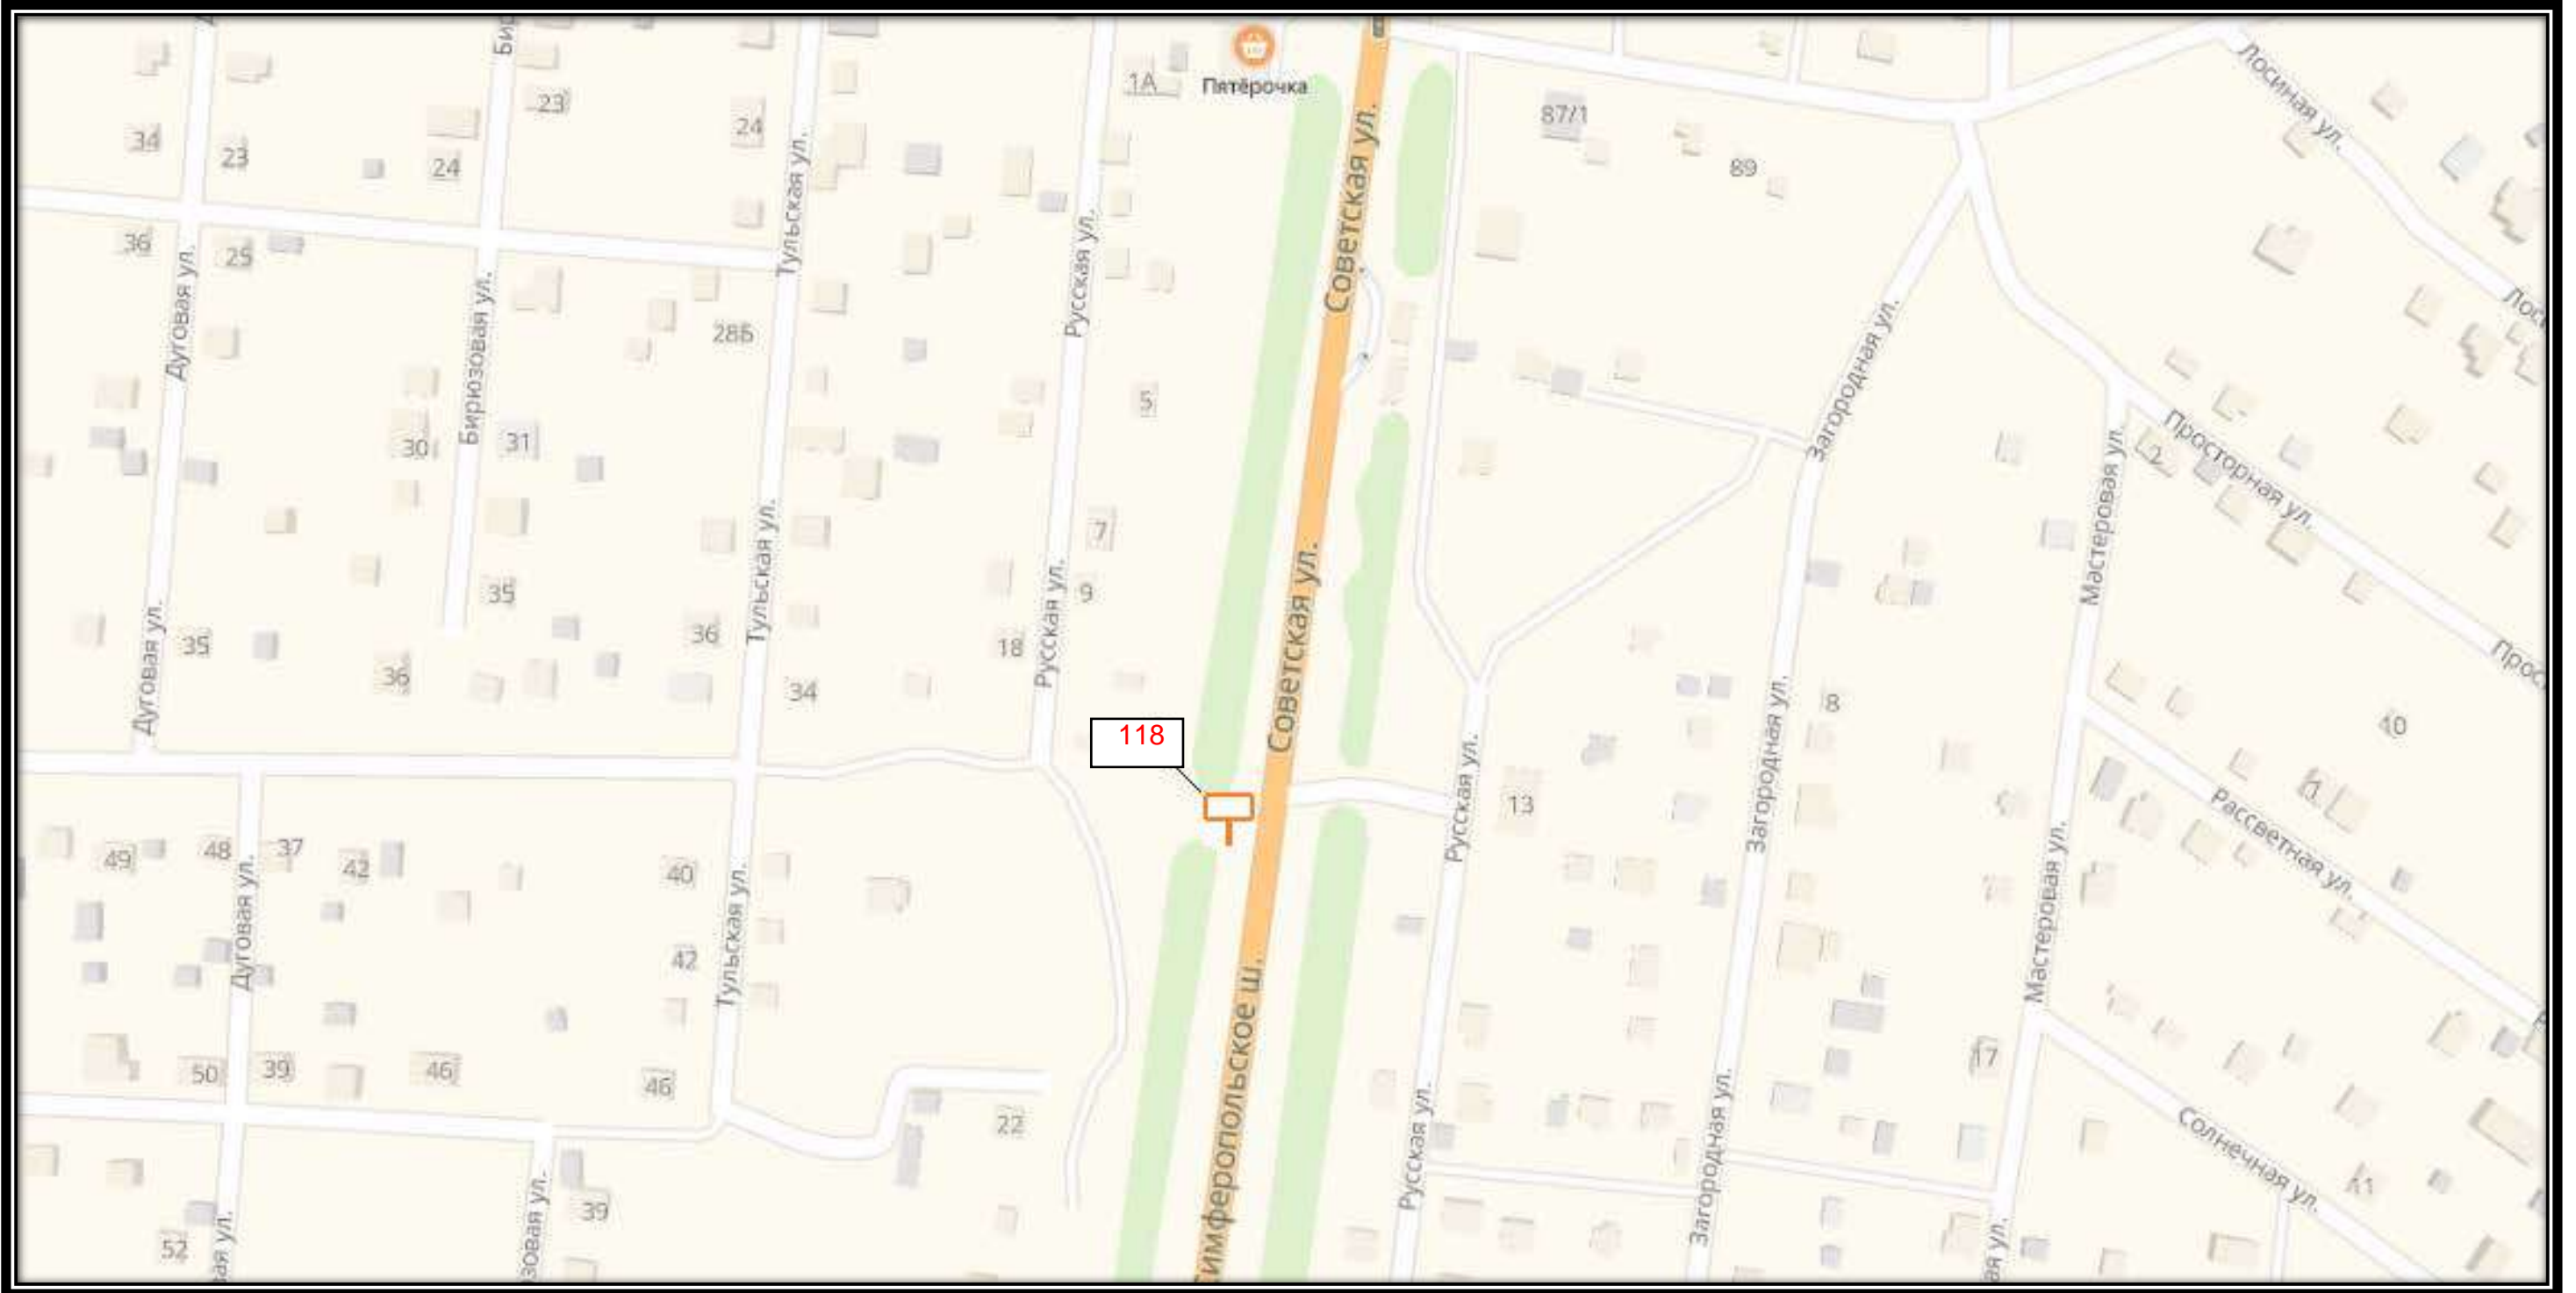

СХЕМА РАЗМЕЩЕНИЯ РЕКЛАМНЫХ КОНСТРУКЦИЙ
НА ТЕРРИТОРИИ ГОРОДСКОГО ОКРУГА ЧЕХОВ МОСКОВСКОЙ ОБЛАСТИ

СХЕМА РАЗМЕЩЕНИЯ РЕКЛАМНЫХ КОНСТРУКЦИЙ
НА ТЕРРИТОРИИ ГОРОДСКОГО ОКРУГА ЧЕХОВ МОСКОВСКОЙ ОБЛАСТИ

Д 16

СХЕМА РАЗМЕЩЕНИЯ РЕКЛАМНЫХ КОНСТРУКЦИЙ
НА ТЕРРИТОРИИ ГОРОДСКОГО ОКРУГА ЧЕХОВ МОСКОВСКОЙ ОБЛАСТИ