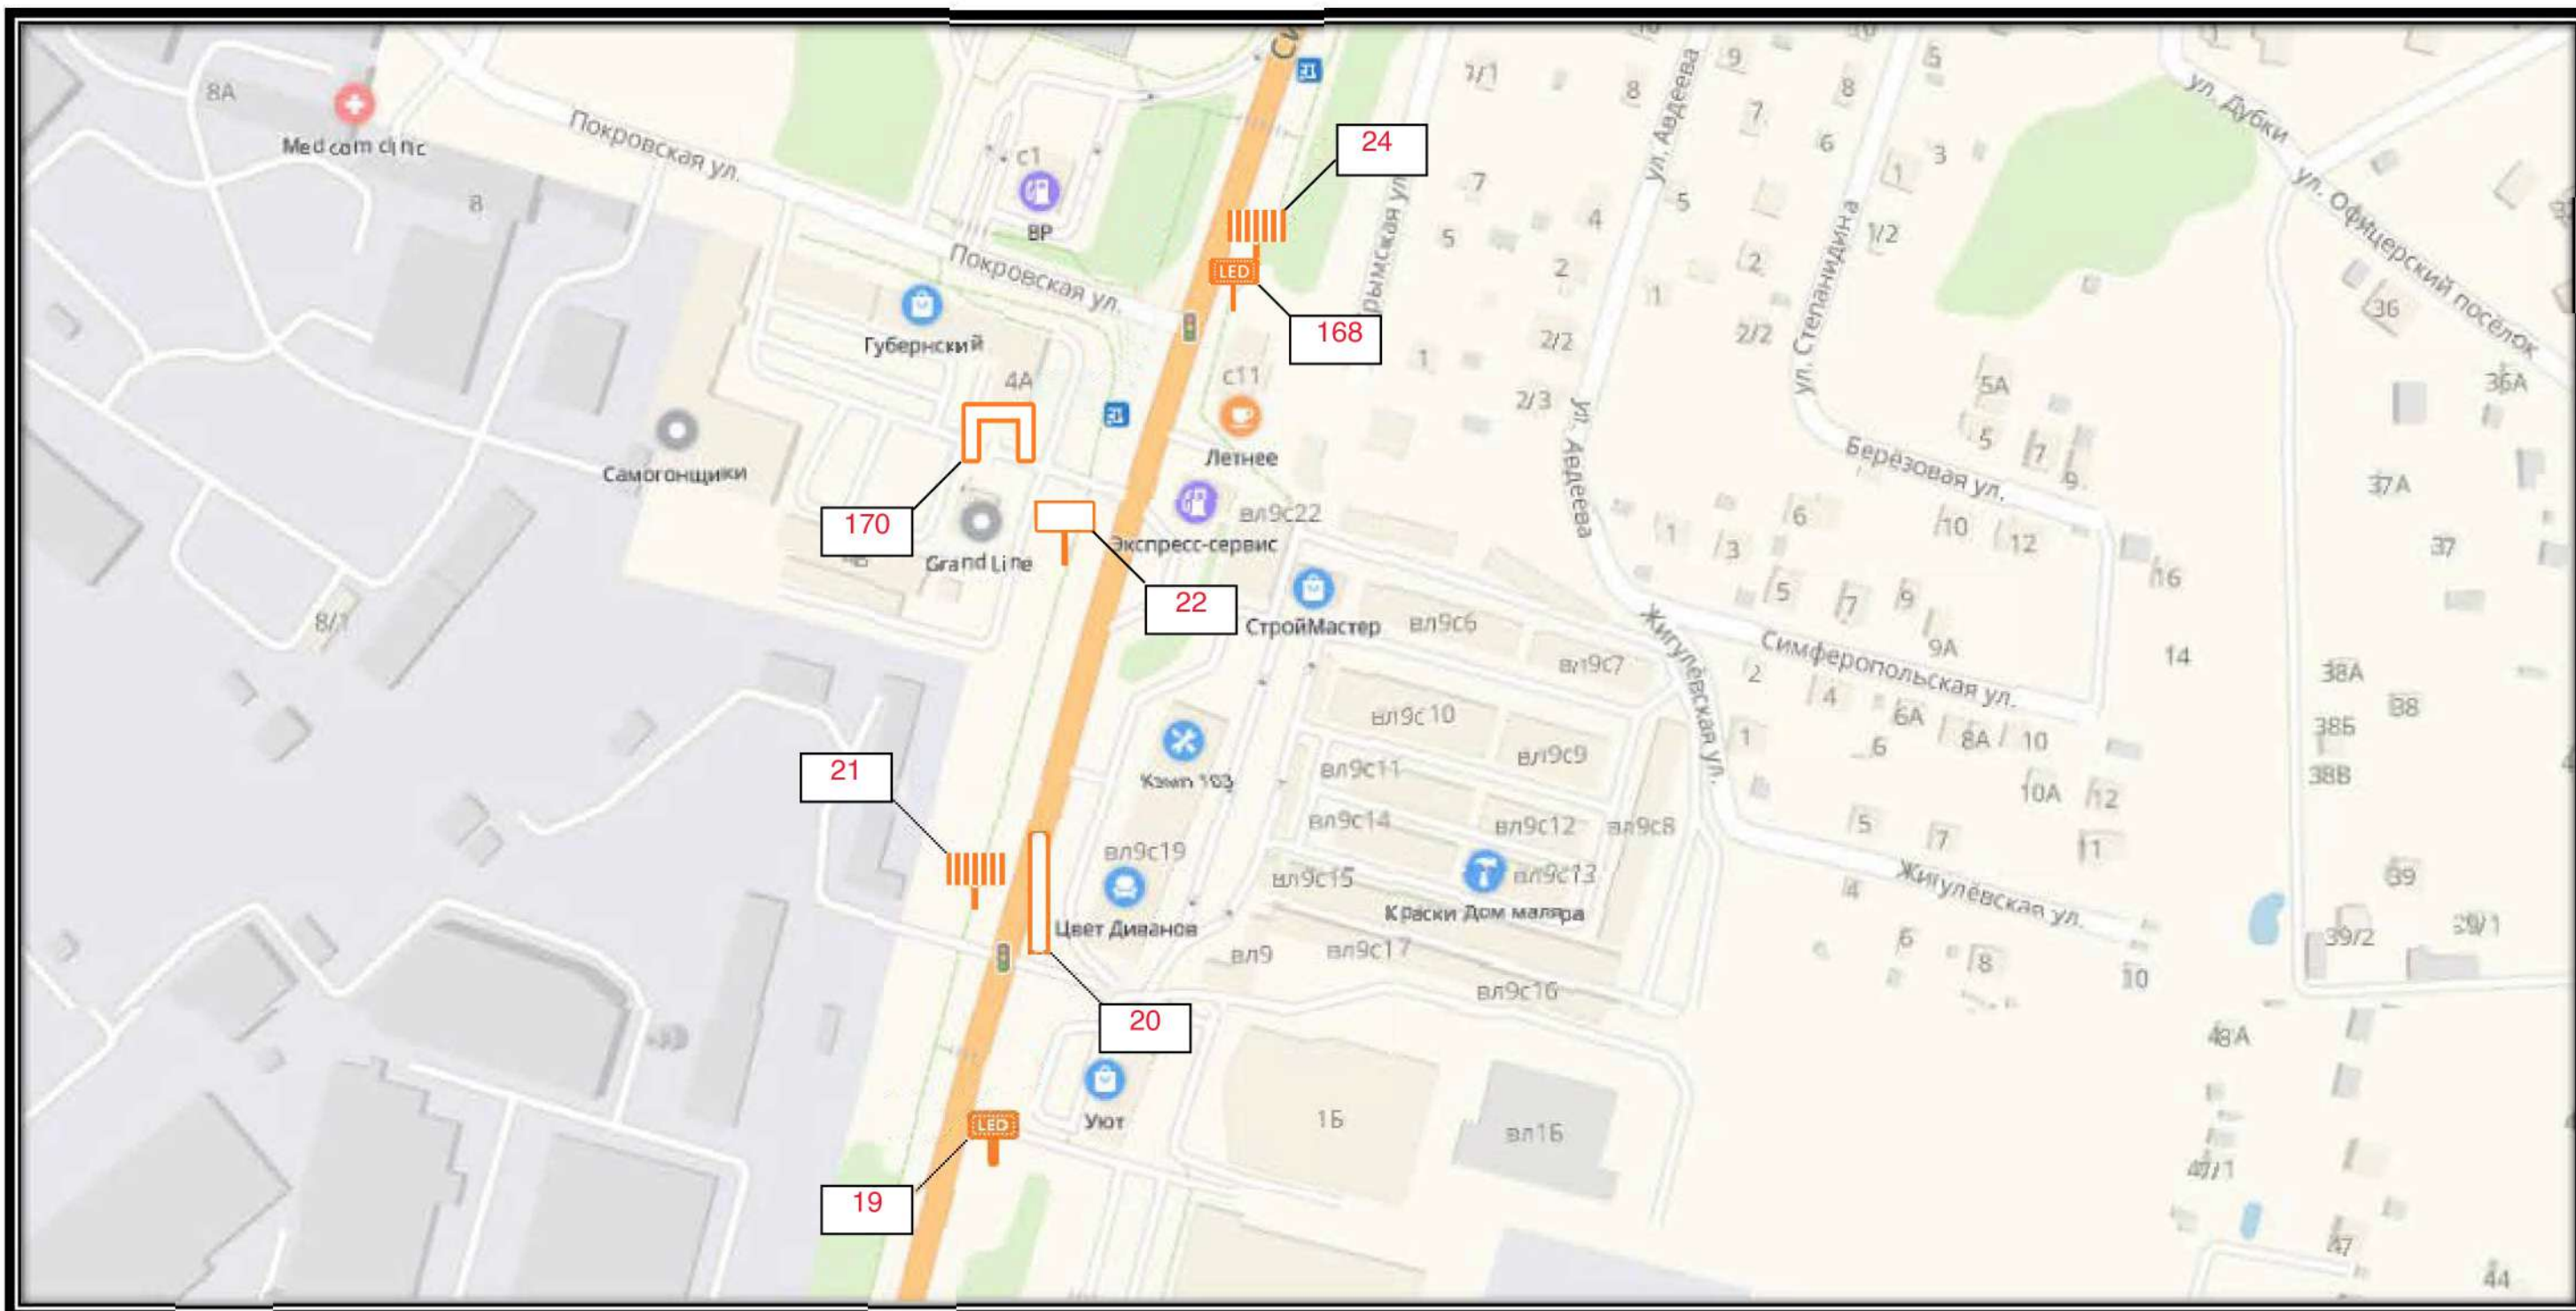

СХЕМА РАЗМЕЩЕНИЯ РЕКЛАМНЫХ КОНСТРУКЦИЙ
НА ТЕРРИТОРИИ ГОРОДСКОГО ОКРУГА ЧЕХОВ МОСКОВСКОЙ ОБЛАСТИ

СХЕМА РАЗМЕЩЕНИЯ РЕКЛАМНЫХ КОНСТРУКЦИЙ
НА ТЕРРИТОРИИ ГОРОДСКОГО ОКРУГА ЧЕХОВ МОСКОВСКОЙ ОБЛАСТИ

СХЕМА РАЗМЕЩЕНИЯ РЕКЛАМНЫХ КОНСТРУКЦИЙ
НА ТЕРРИТОРИИ ГОРОДСКОГО ОКРУГА ЧЕХОВ МОСКОВСКОЙ ОБЛАСТИ