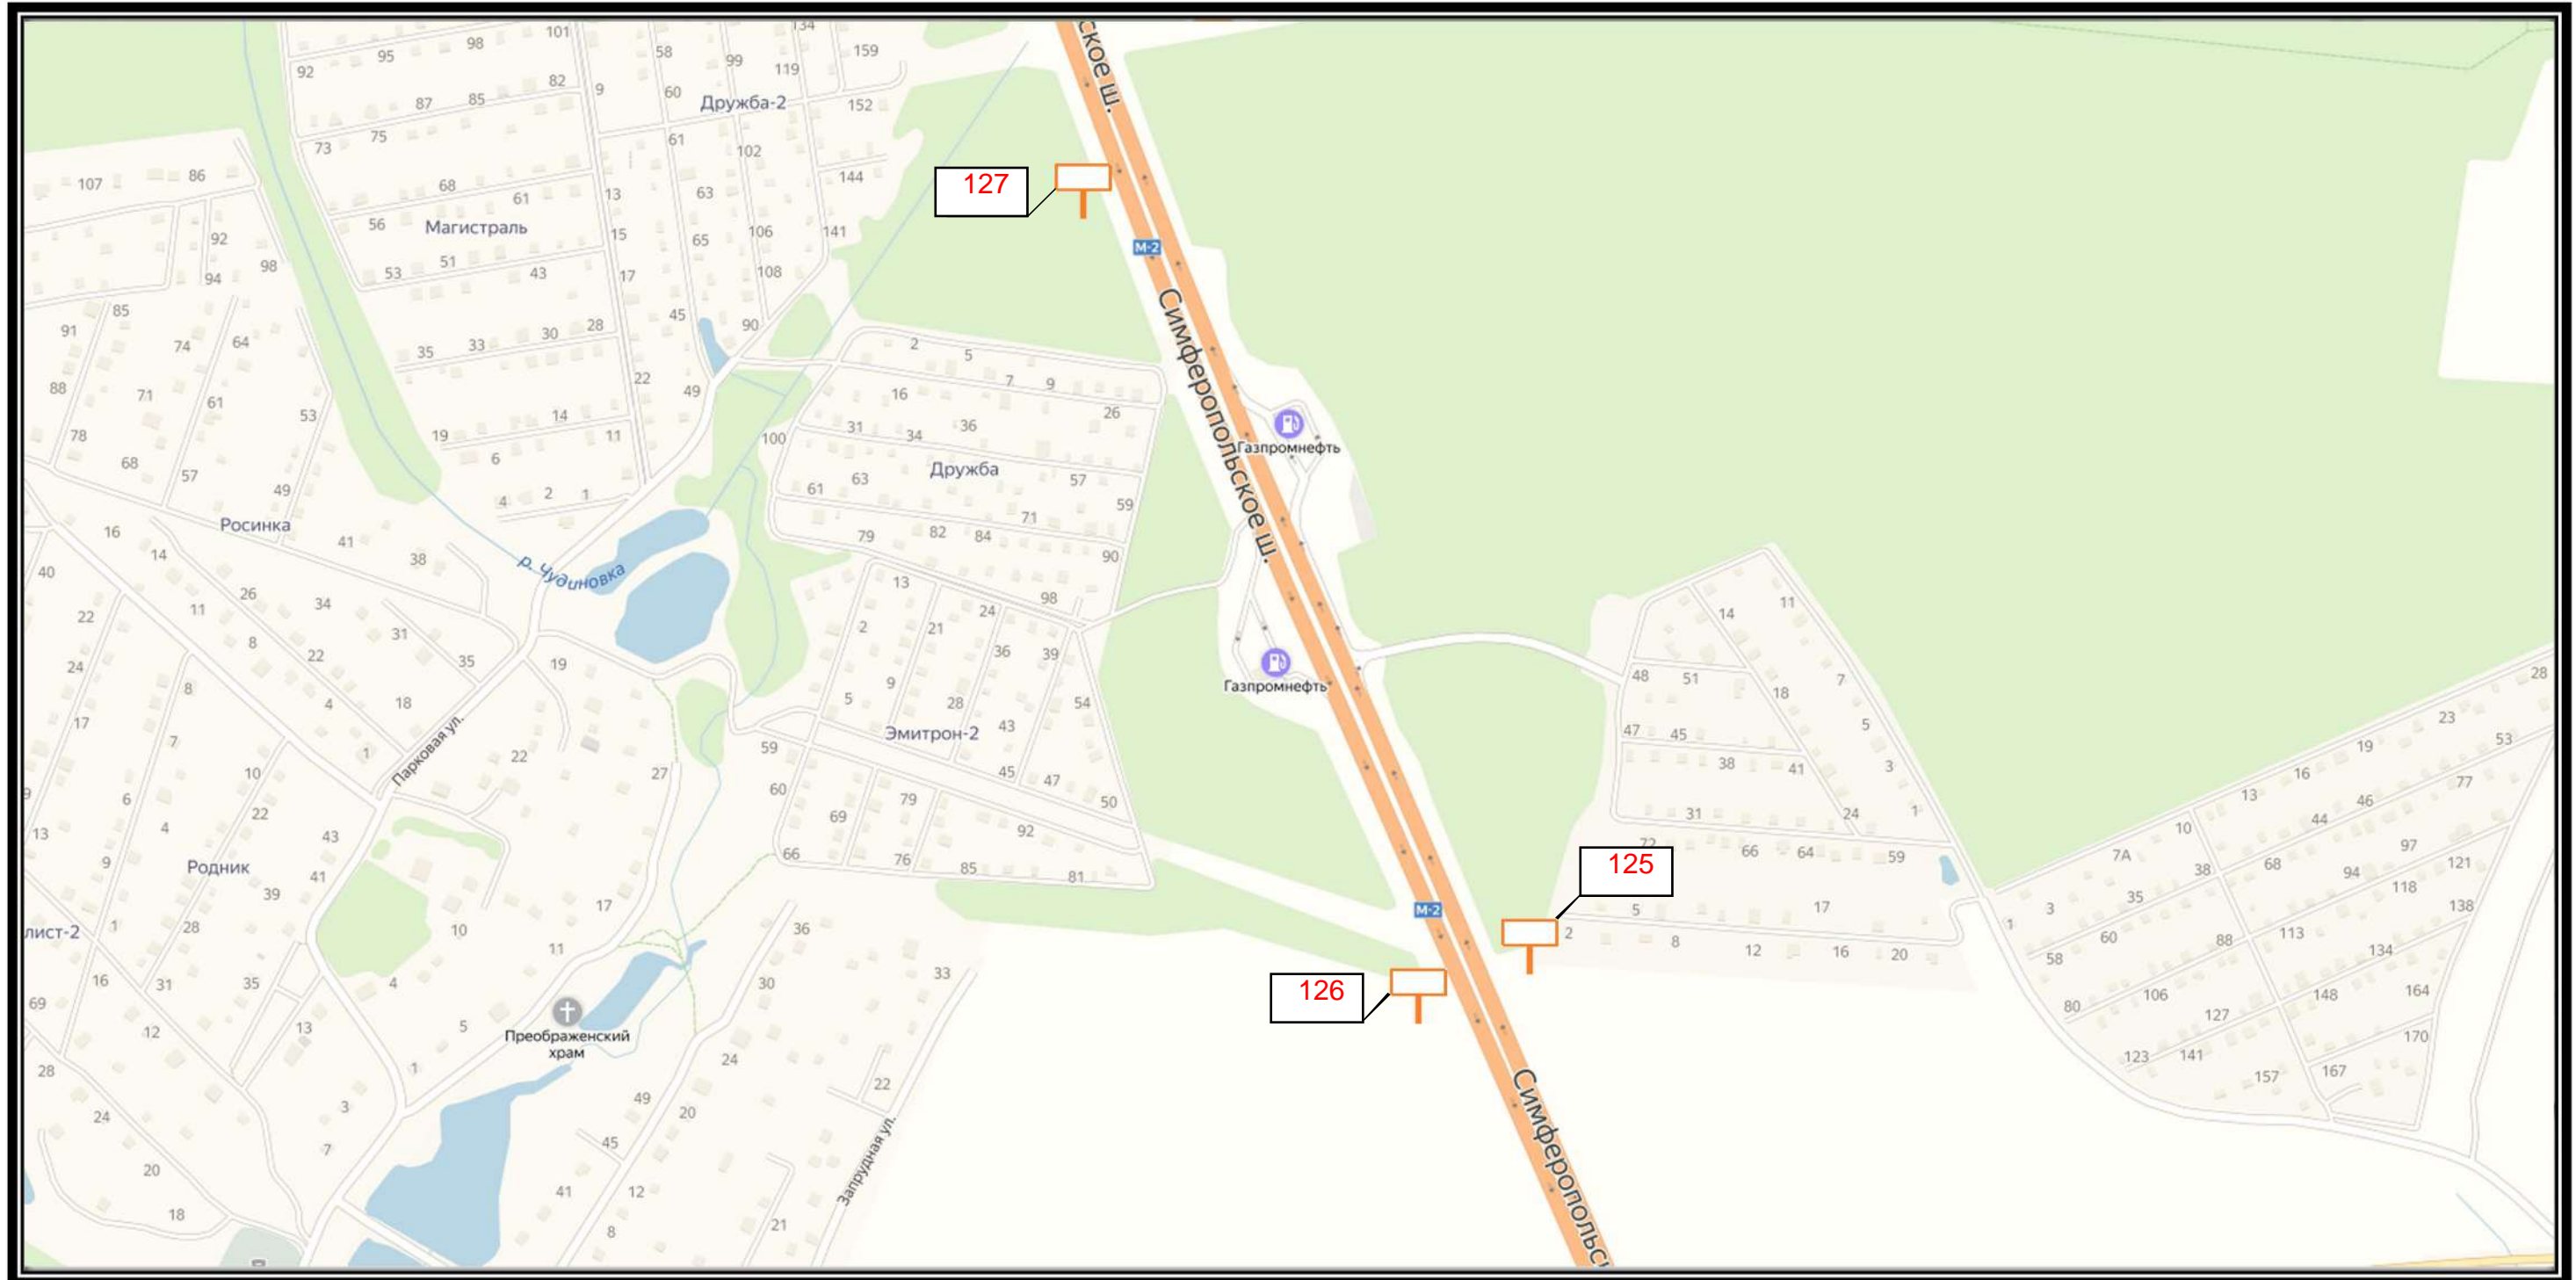

СХЕМА РАЗМЕЩЕНИЯ РЕКЛАМНЫХ КОНСТРУКЦИЙ НА ТЕРРИТОРИИ ГОРОДСКОГО ОКРУГА ЧЕХОВ МОСКОВСКОЙ ОБЛАСТИ

E 1