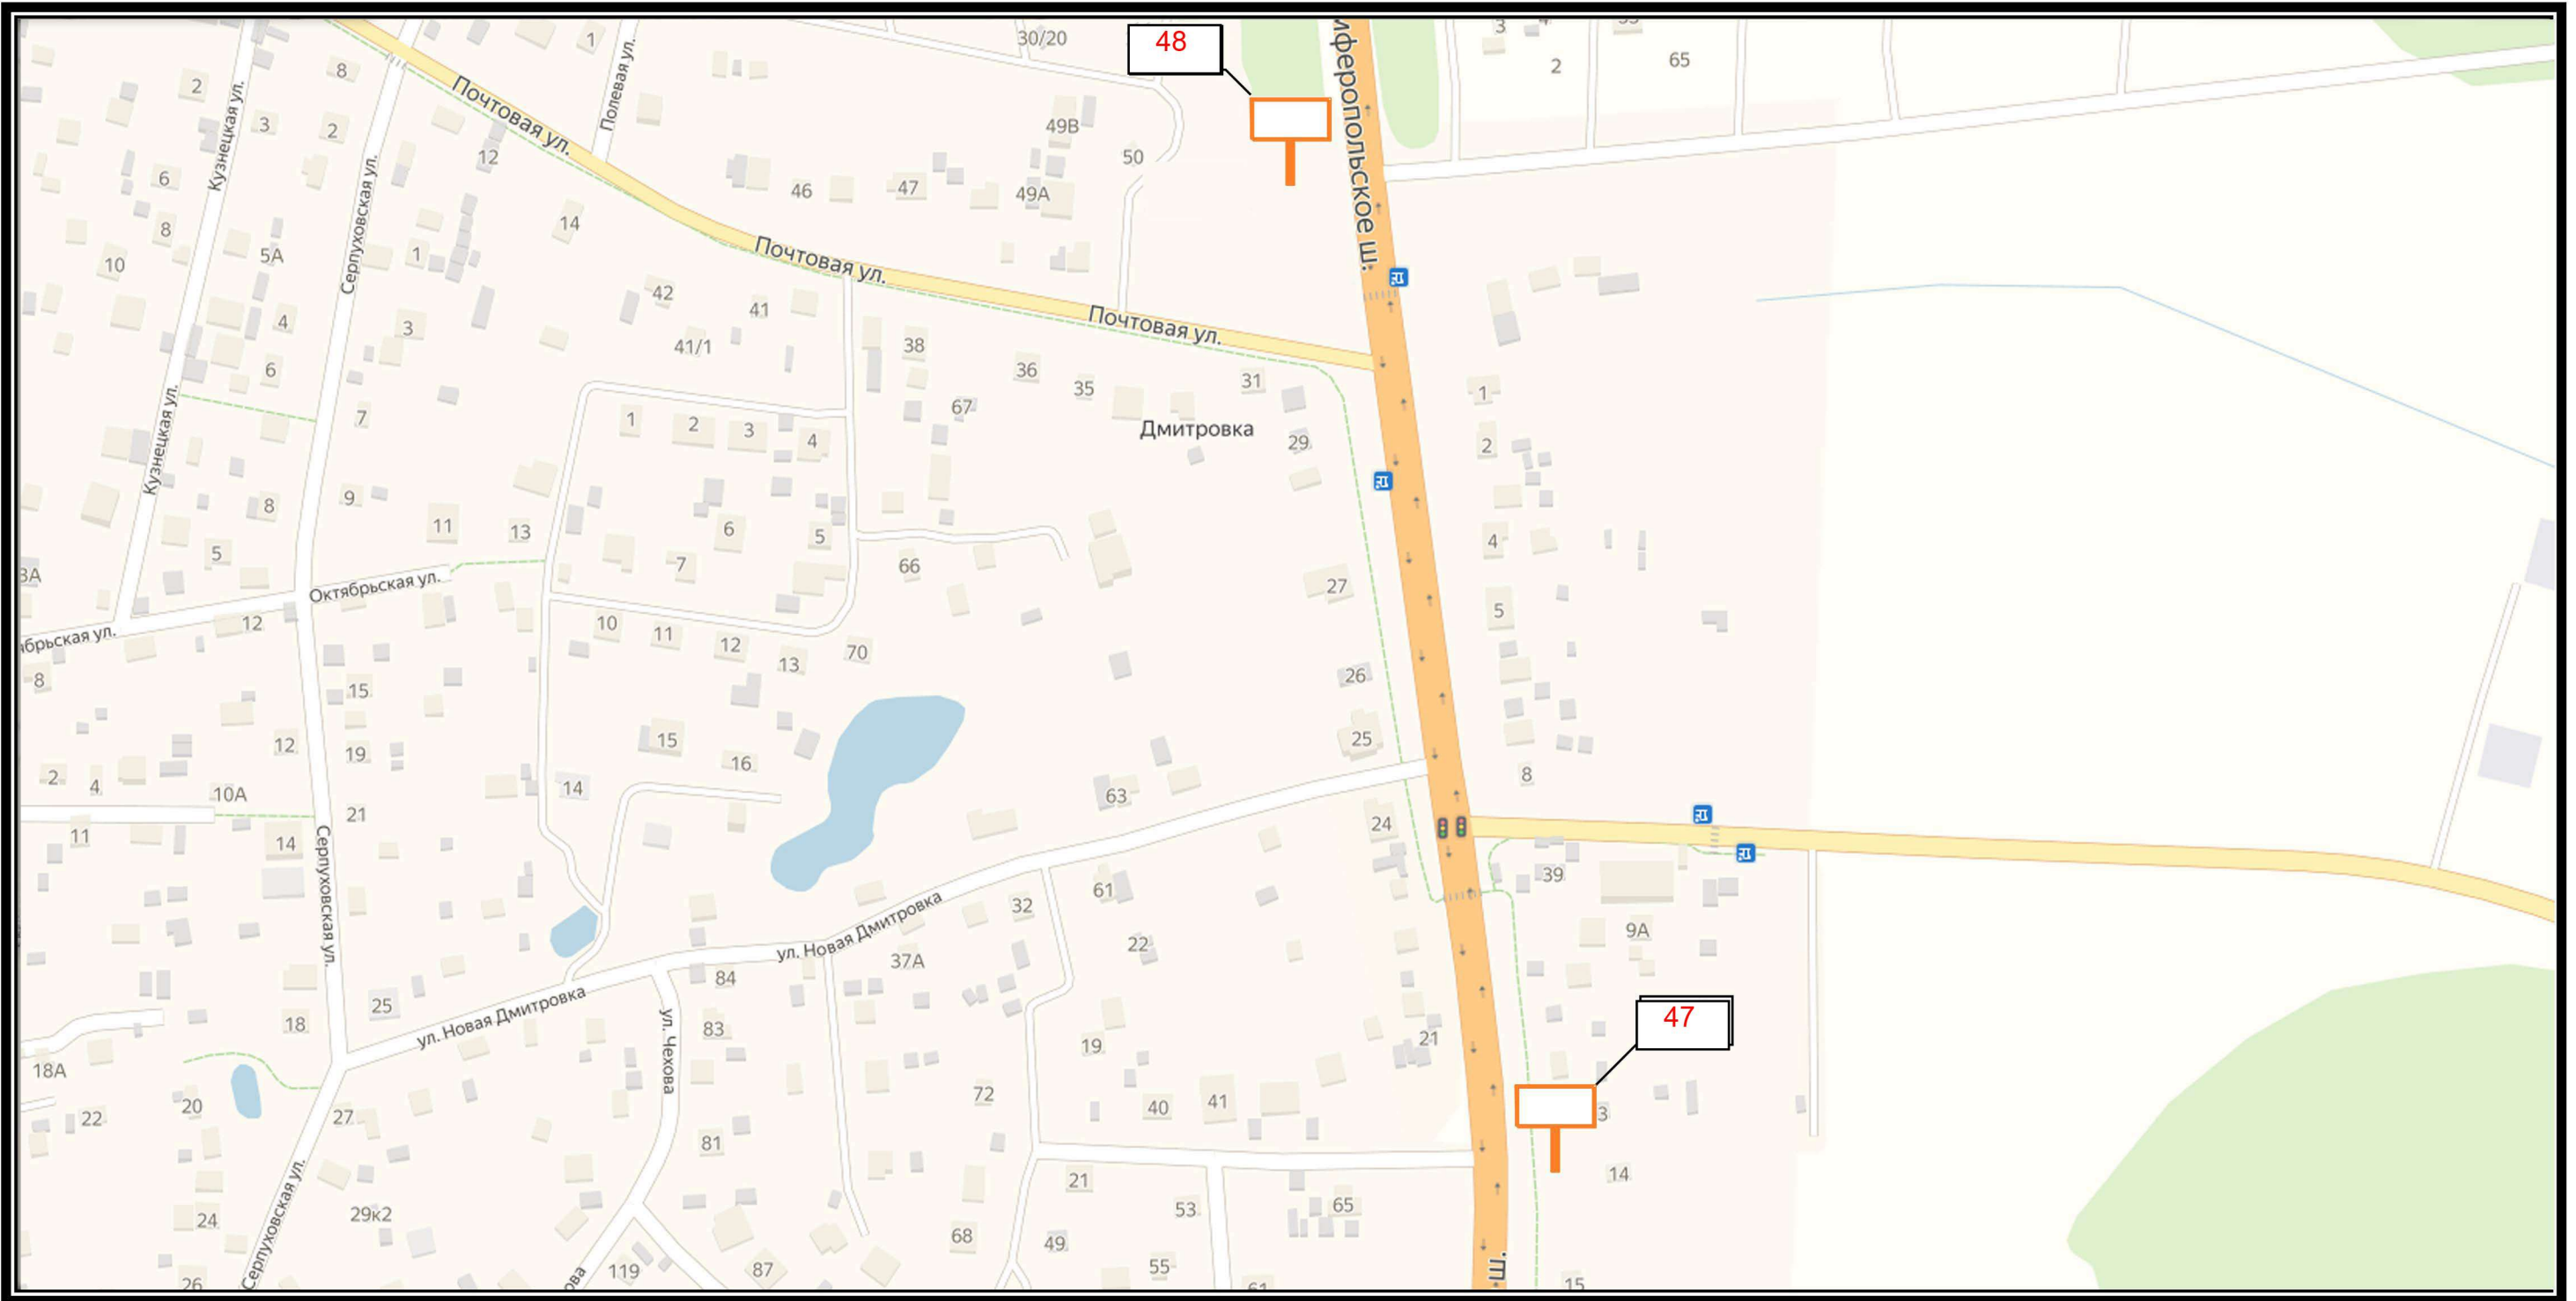

СХЕМА РАЗМЕЩЕНИЯ РЕКЛАМНЫХ КОНСТРУКЦИЙ
НА ТЕРРИТОРИИ ГОРОДСКОГО ОКРУГА ЧЕХОВ МОСКОВСКОЙ ОБЛАСТИ

Б 15

**СХЕМА РАЗМЕЩЕНИЯ РЕКЛАМНЫХ КОНСТРУКЦИЙ
НА ТЕРРИТОРИИ ГОРОДСКОГО ОКРУГА ЧЕХОВ МОСКОВСКОЙ ОБЛАСТИ**

Б 16