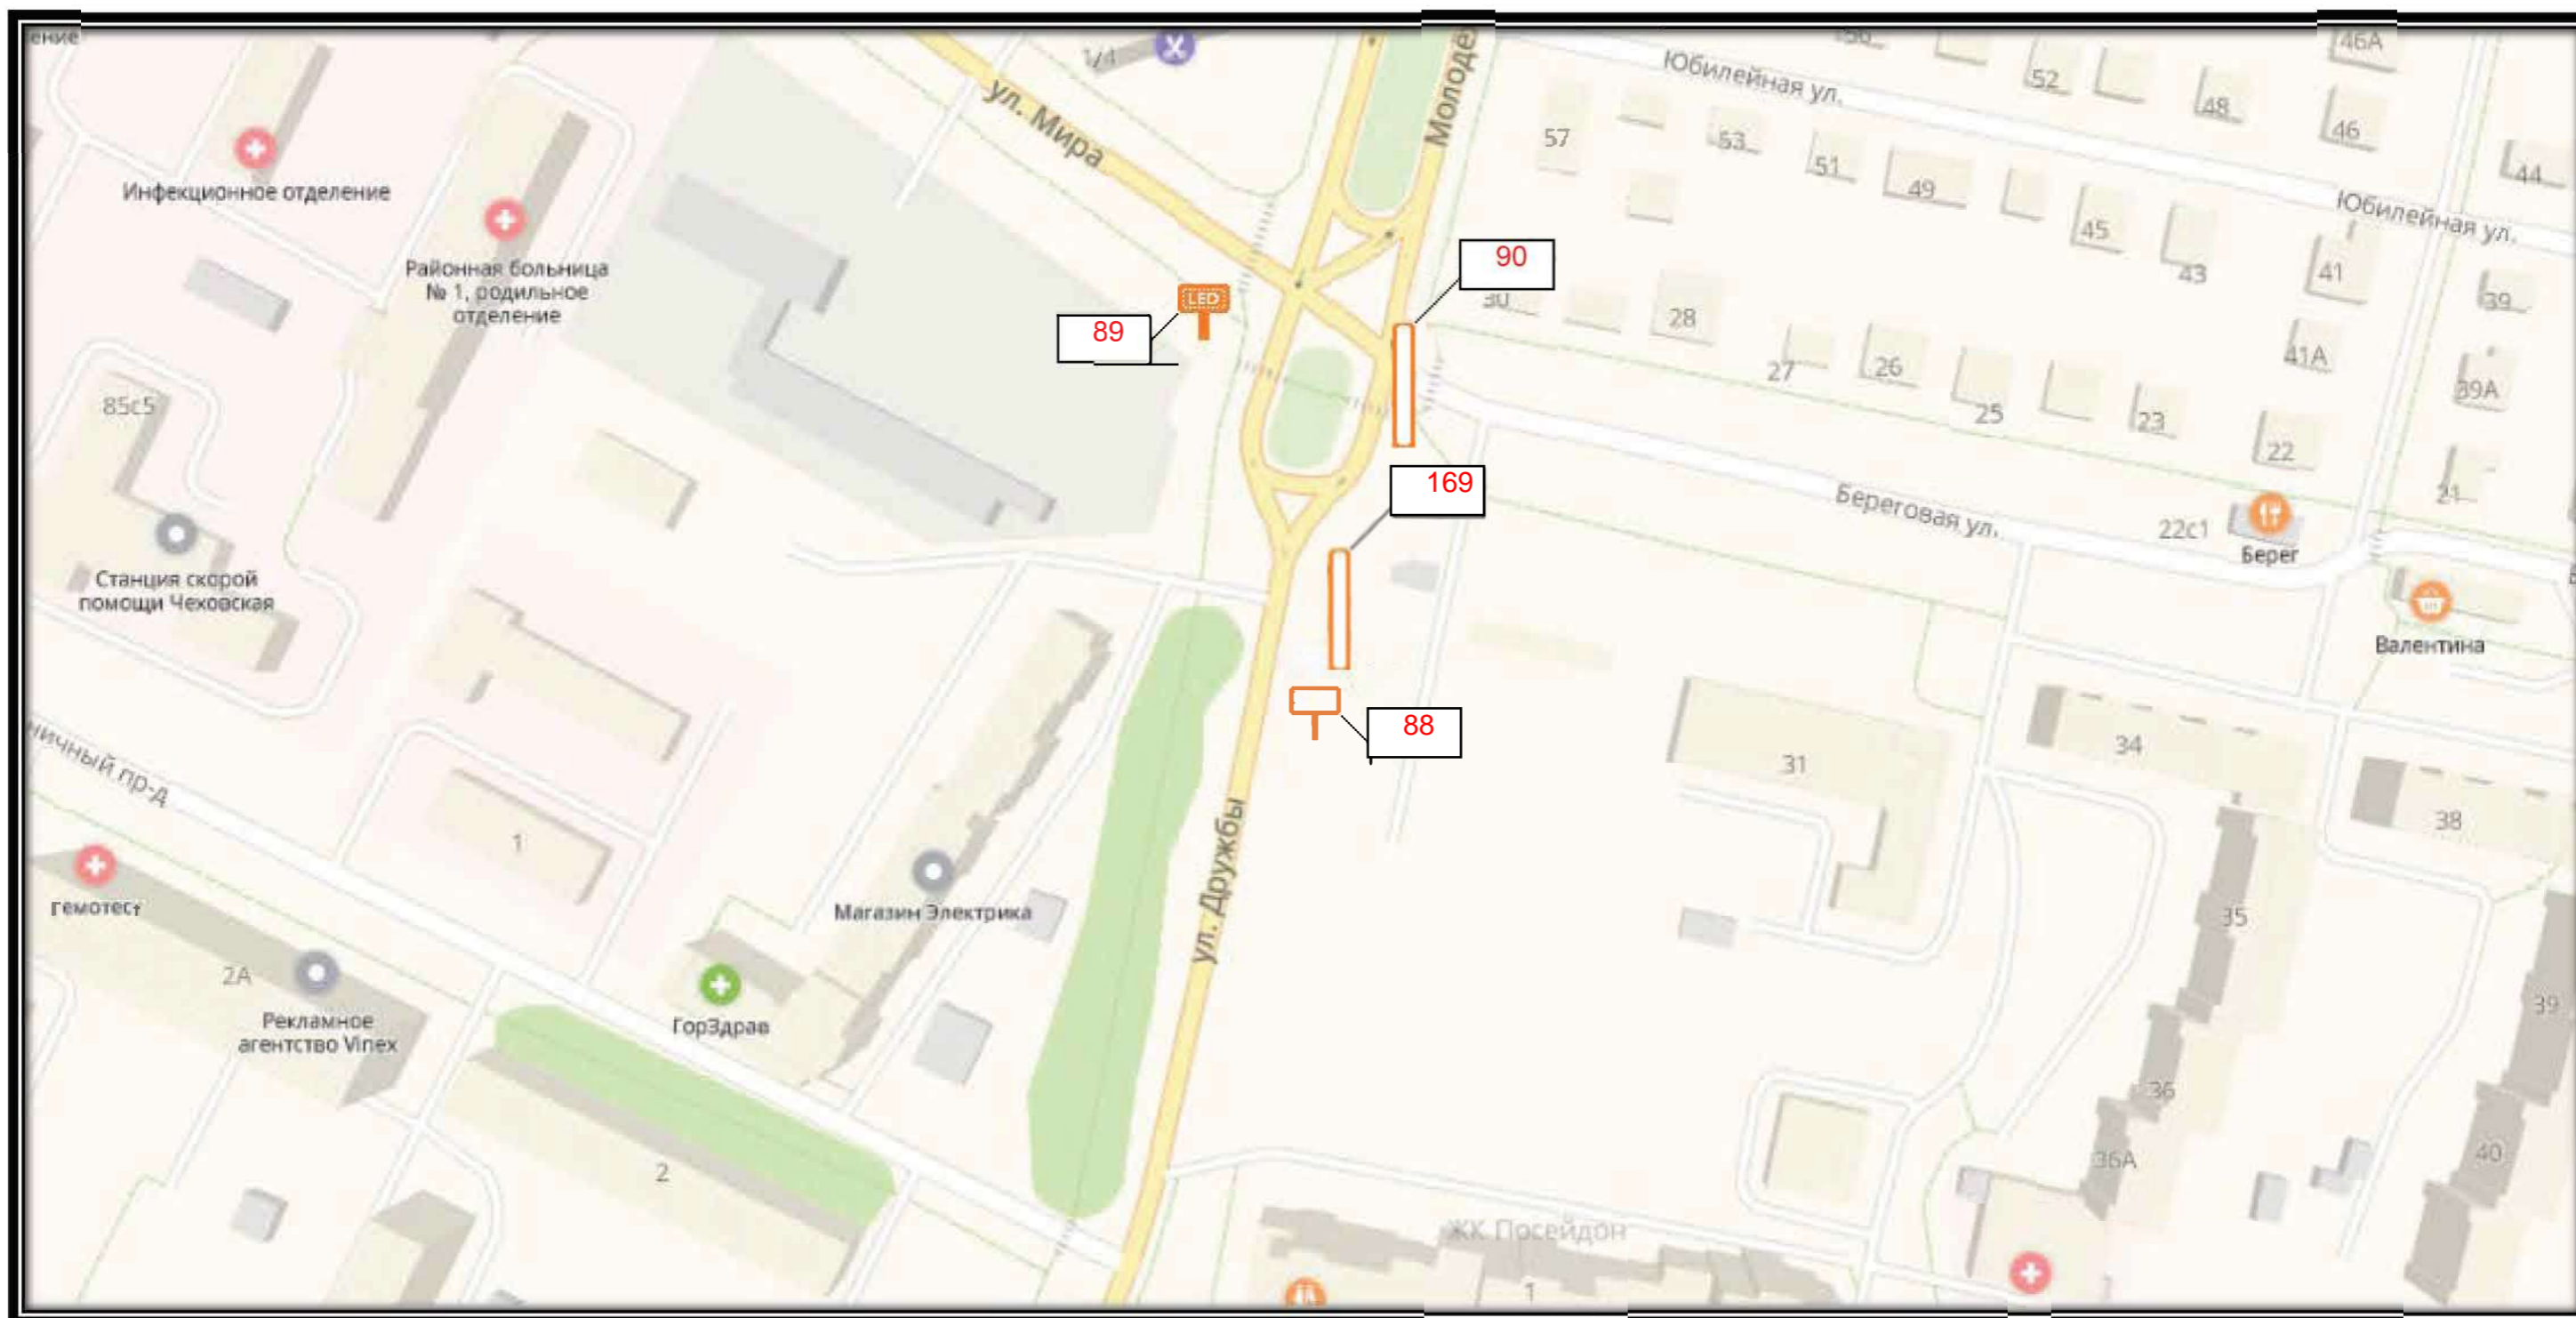

СХЕМА РАЗМЕЩЕНИЯ РЕКЛАМНЫХ КОНСТРУКЦИЙ
НА ТЕРРИТОРИИ ГОРОДСКОГО ОКРУГА ЧЕХОВ МОСКОВСКОЙ ОБЛАСТИ

**СХЕМА РАЗМЕЩЕНИЯ РЕКЛАМНЫХ КОНСТРУКЦИЙ
НА ТЕРРИТОРИИ ГОРОДСКОГО ОКРУГА ЧЕХОВ МОСКОВСКОЙ ОБЛАСТИ**

Д 5

СХЕМА РАЗМЕЩЕНИЯ РЕКЛАМНЫХ КОНСТРУКЦИЙ
НА ТЕРРИТОРИИ ГОРОДСКОГО ОКРУГА ЧЕХОВ МОСКОВСКОЙ ОБЛАСТИ