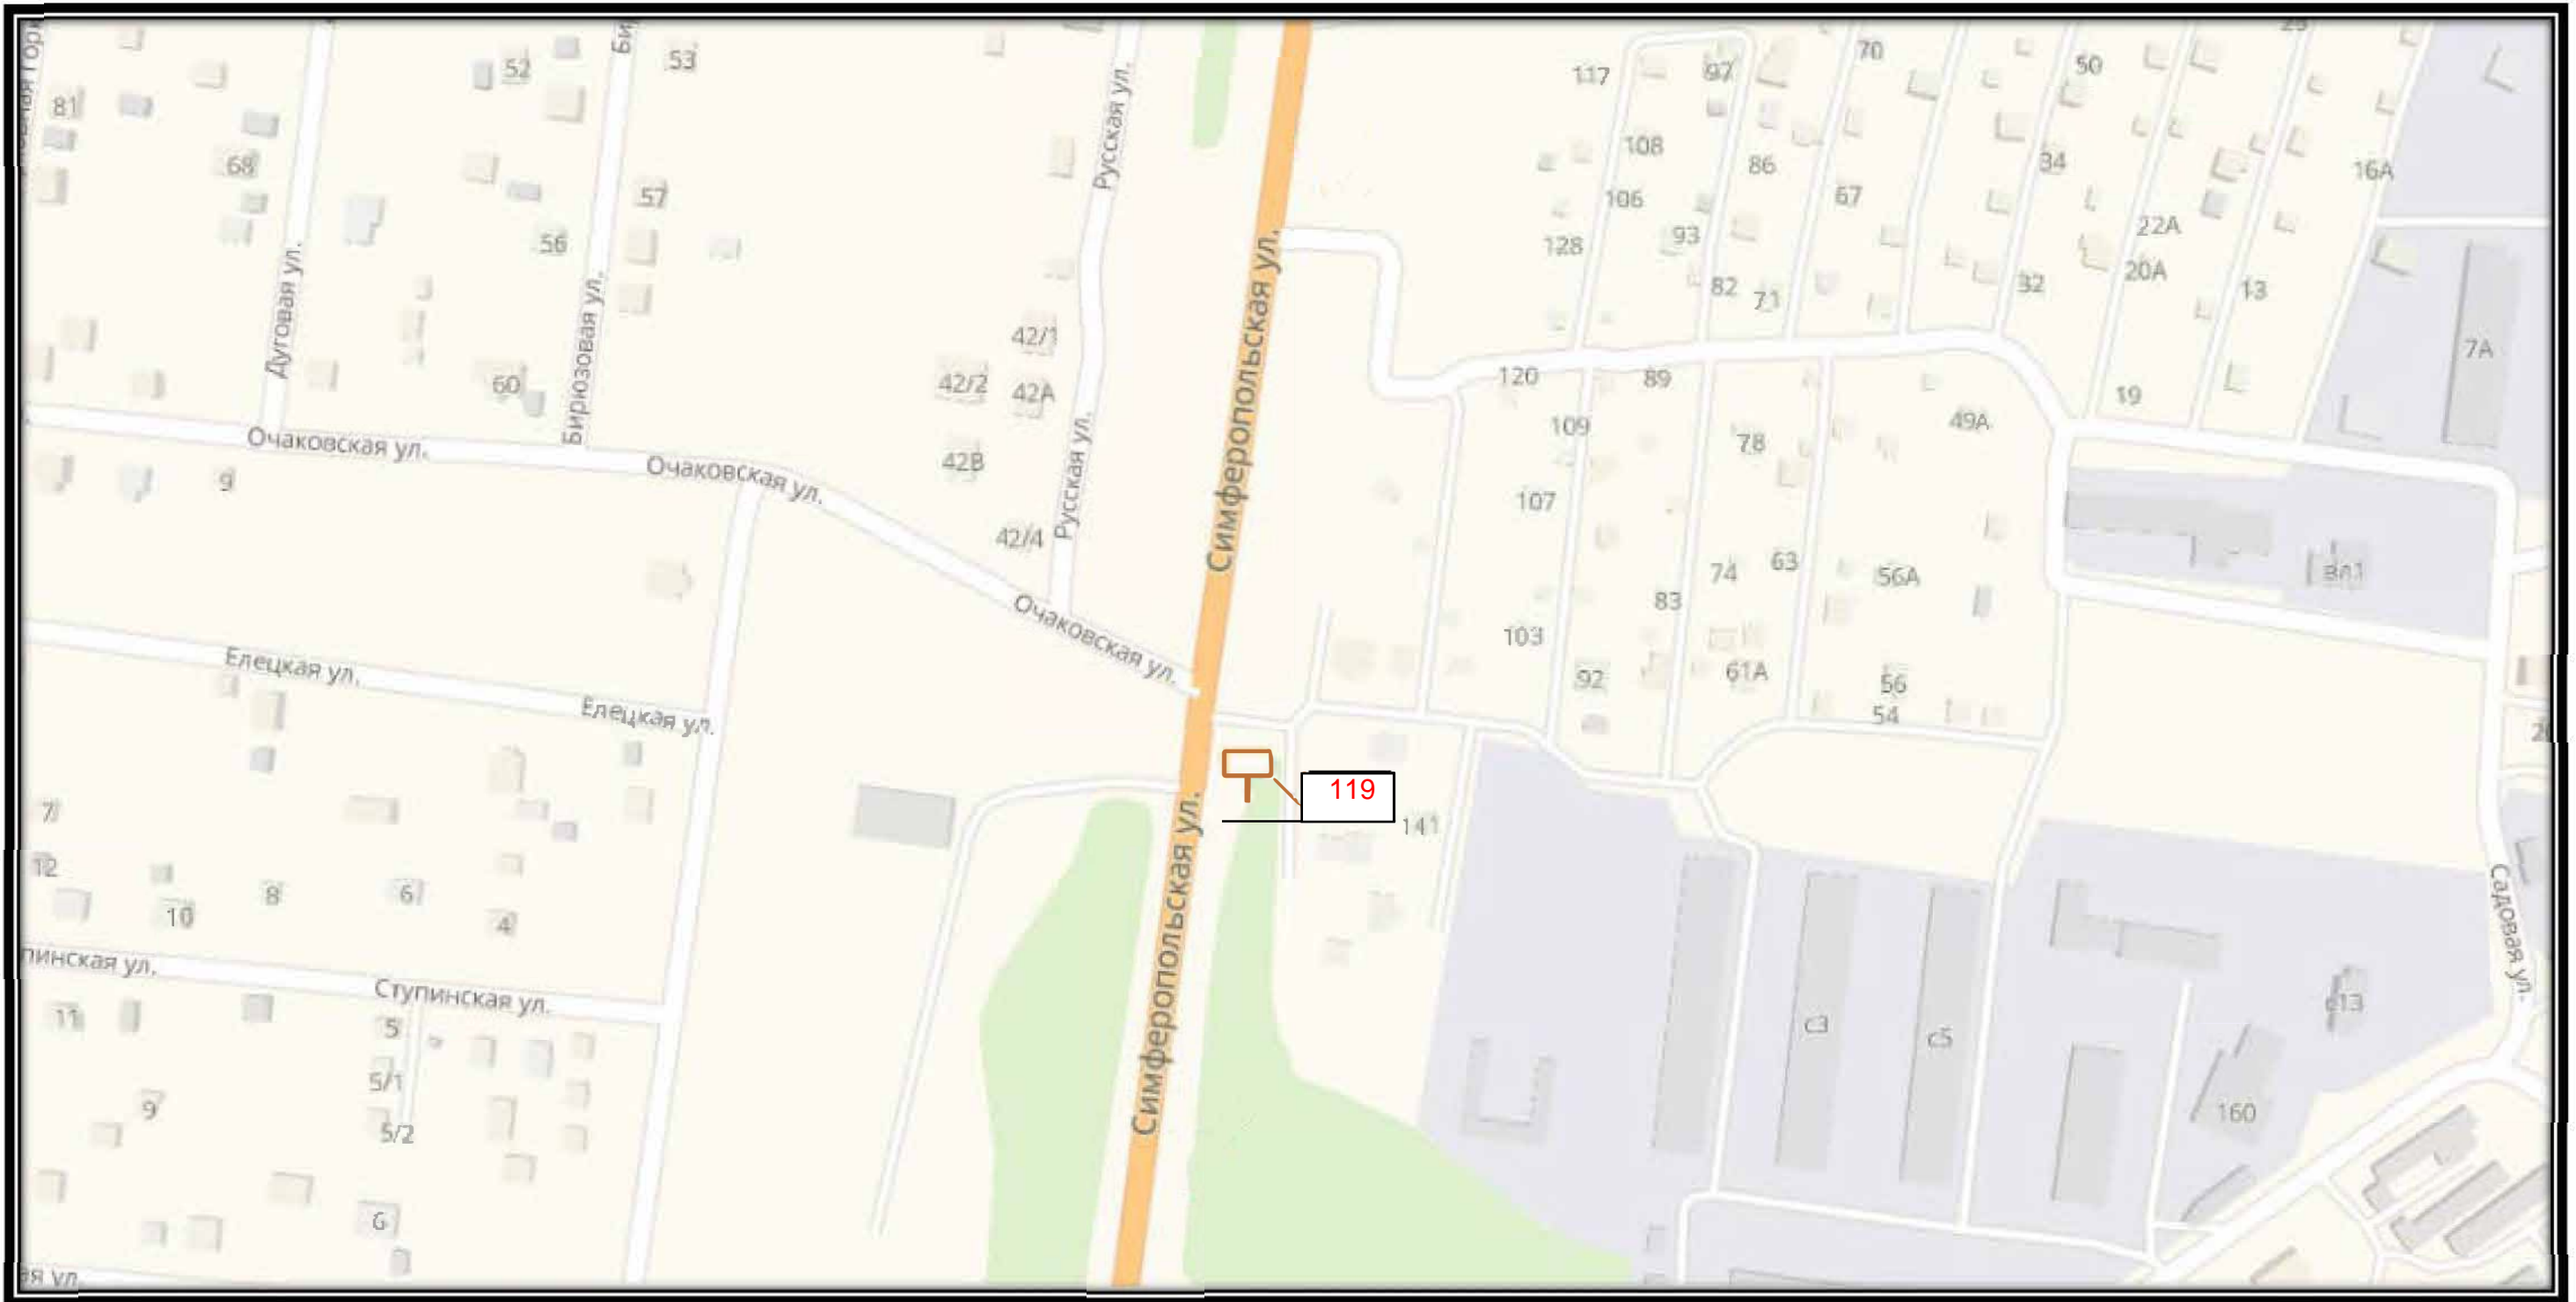

СХЕМА РАЗМЕЩЕНИЯ РЕКЛАМНЫХ КОНСТРУКЦИЙ
НА ТЕРРИТОРИИ ГОРОДСКОГО ОКРУГА ЧЕХОВ МОСКОВСКОЙ ОБЛАСТИ

СХЕМА РАЗМЕЩЕНИЯ РЕКЛАМНЫХ КОНСТРУКЦИЙ
НА ТЕРРИТОРИИ ГОРОДСКОГО ОКРУГА ЧЕХОВ МОСКОВСКОЙ ОБЛАСТИ

Д 16

СХЕМА РАЗМЕЩЕНИЯ РЕКЛАМНЫХ КОНСТРУКЦИЙ
НА ТЕРРИТОРИИ ГОРОДСКОГО ОКРУГА ЧЕХОВ МОСКОВСКОЙ ОБЛАСТИ