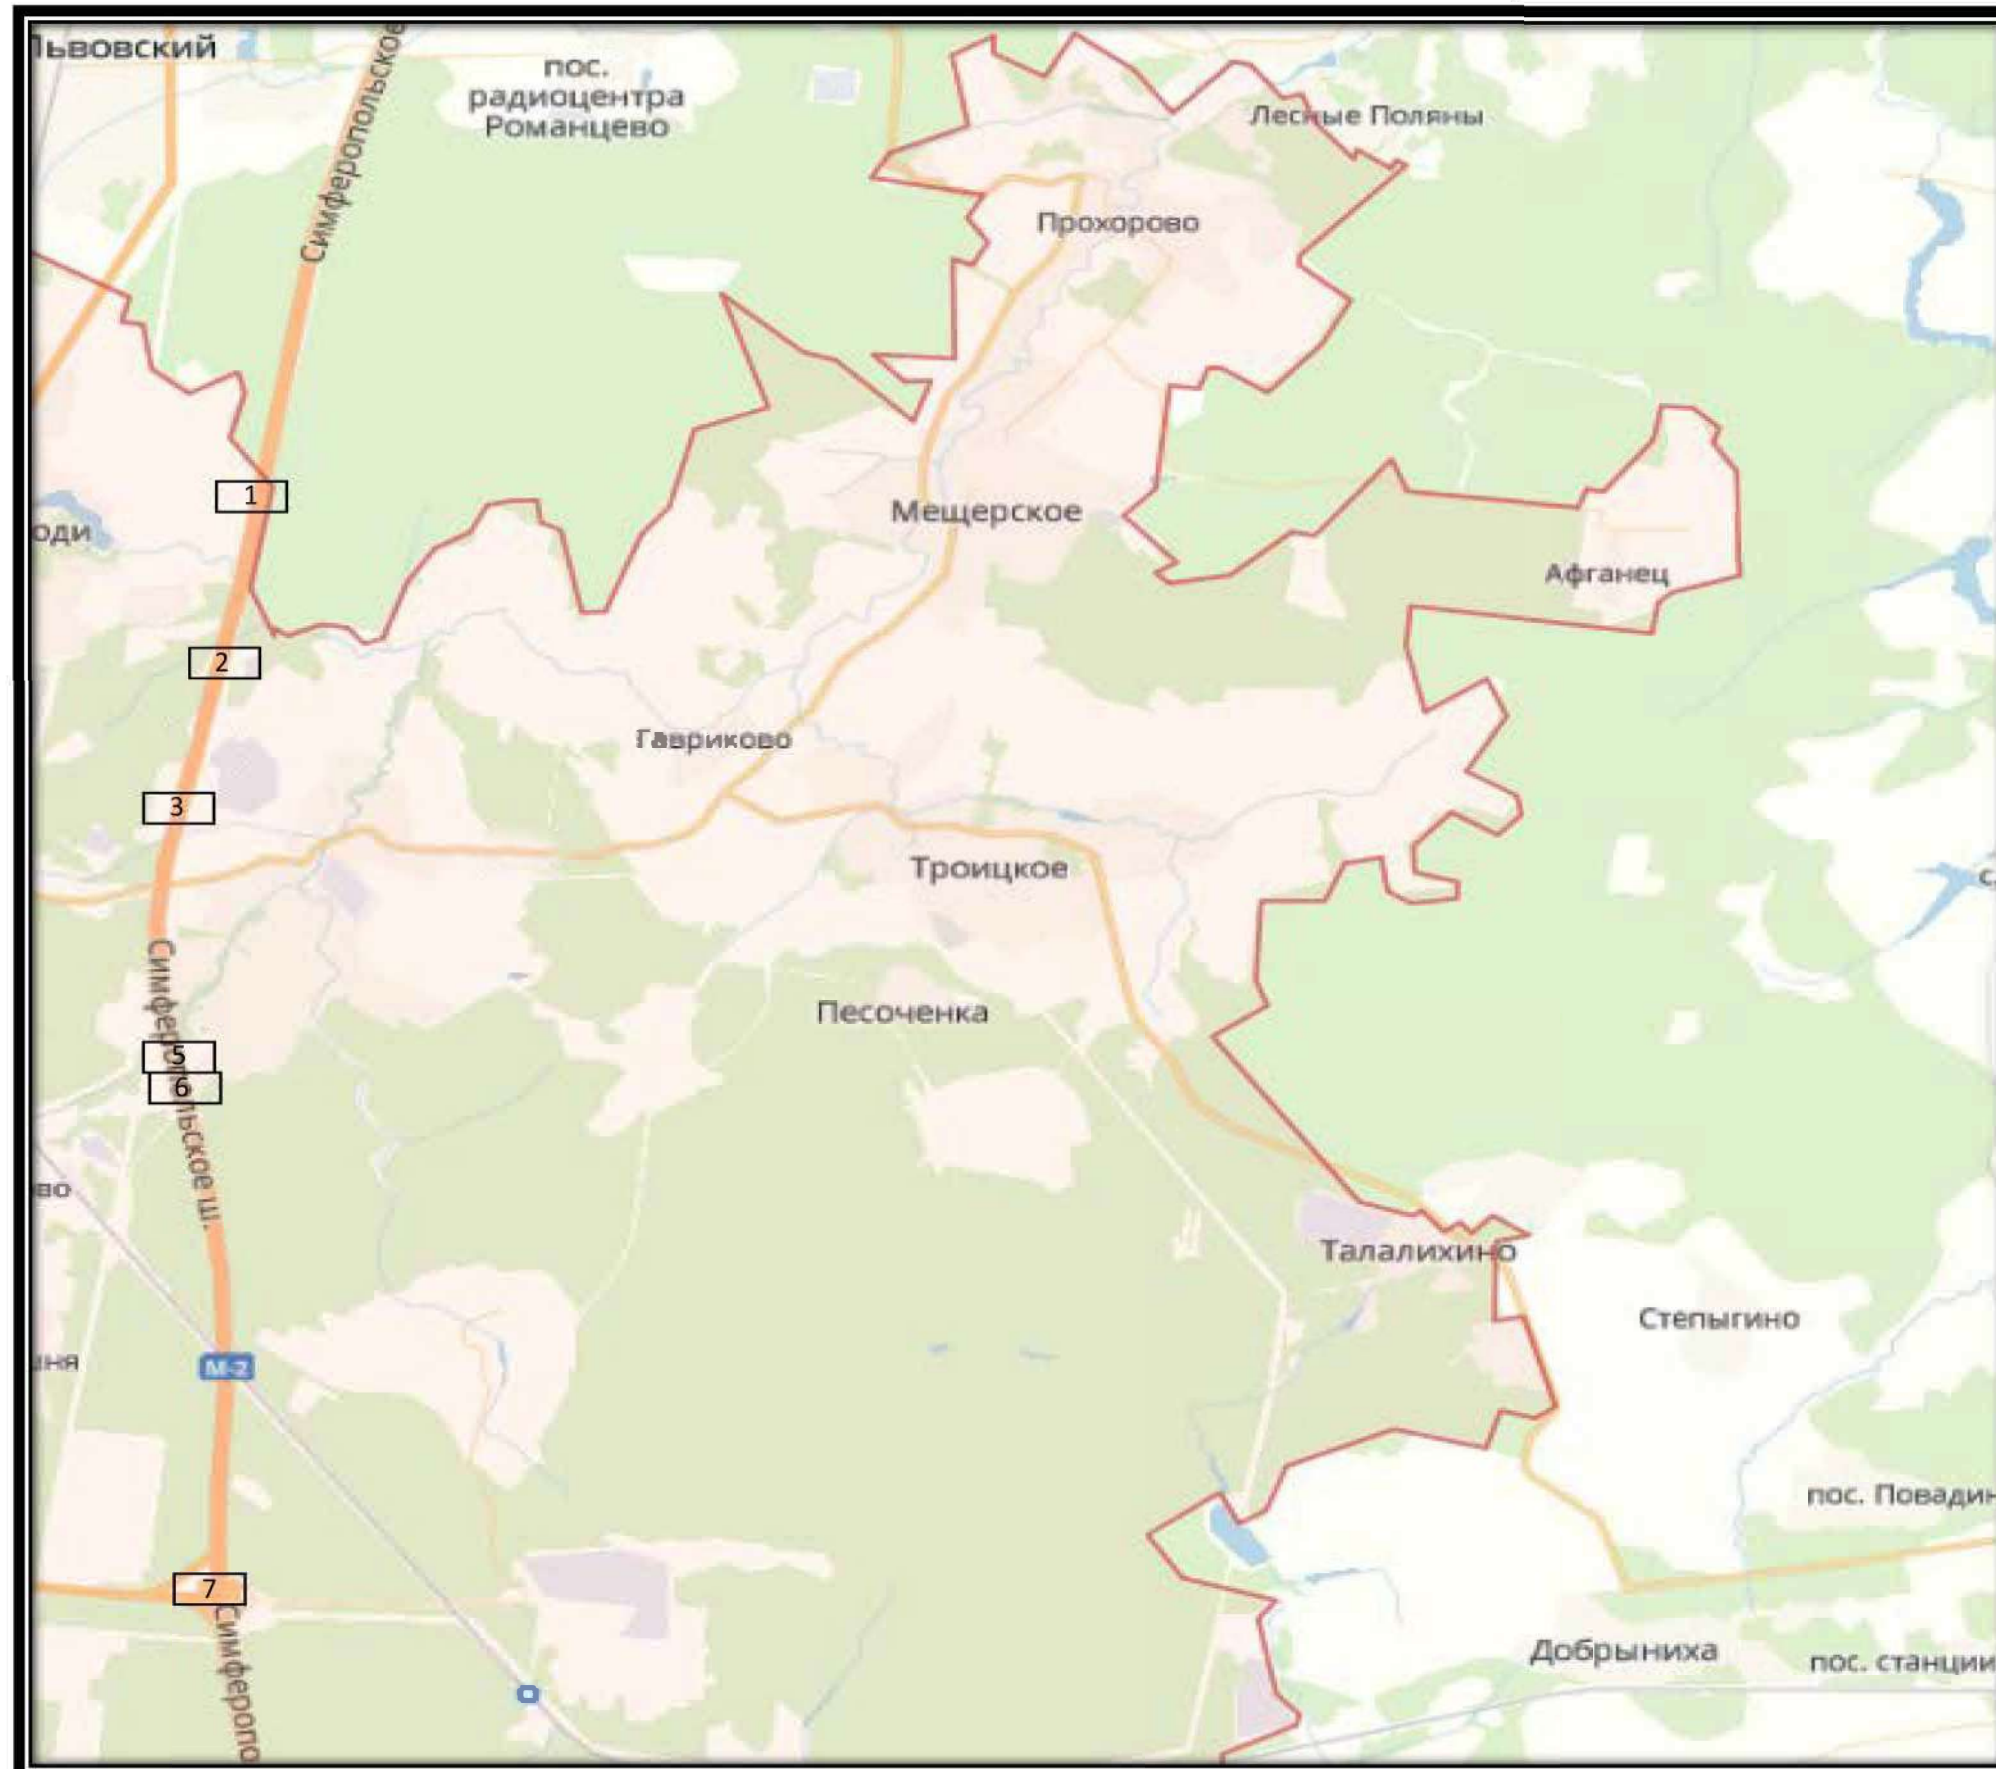

СХЕМА РАЗМЕЩЕНИЯ РЕКЛАМНЫХ КОНСТРУКЦИЙ
НА ТЕРРИТОРИИ ГОРОДСКОГО ОКРУГА ЧЕХОВ МОСКОВСКОЙ ОБЛАСТИ

Б 17

**СХЕМА РАЗМЕЩЕНИЯ РЕКЛАМНЫХ КОНСТРУКЦИЙ
НА ТЕРРИТОРИИ ГОРОДСКОГО ОКРУГА ЧЕХОВ МОСКОВСКОЙ ОБЛАСТИ**

Сектор В