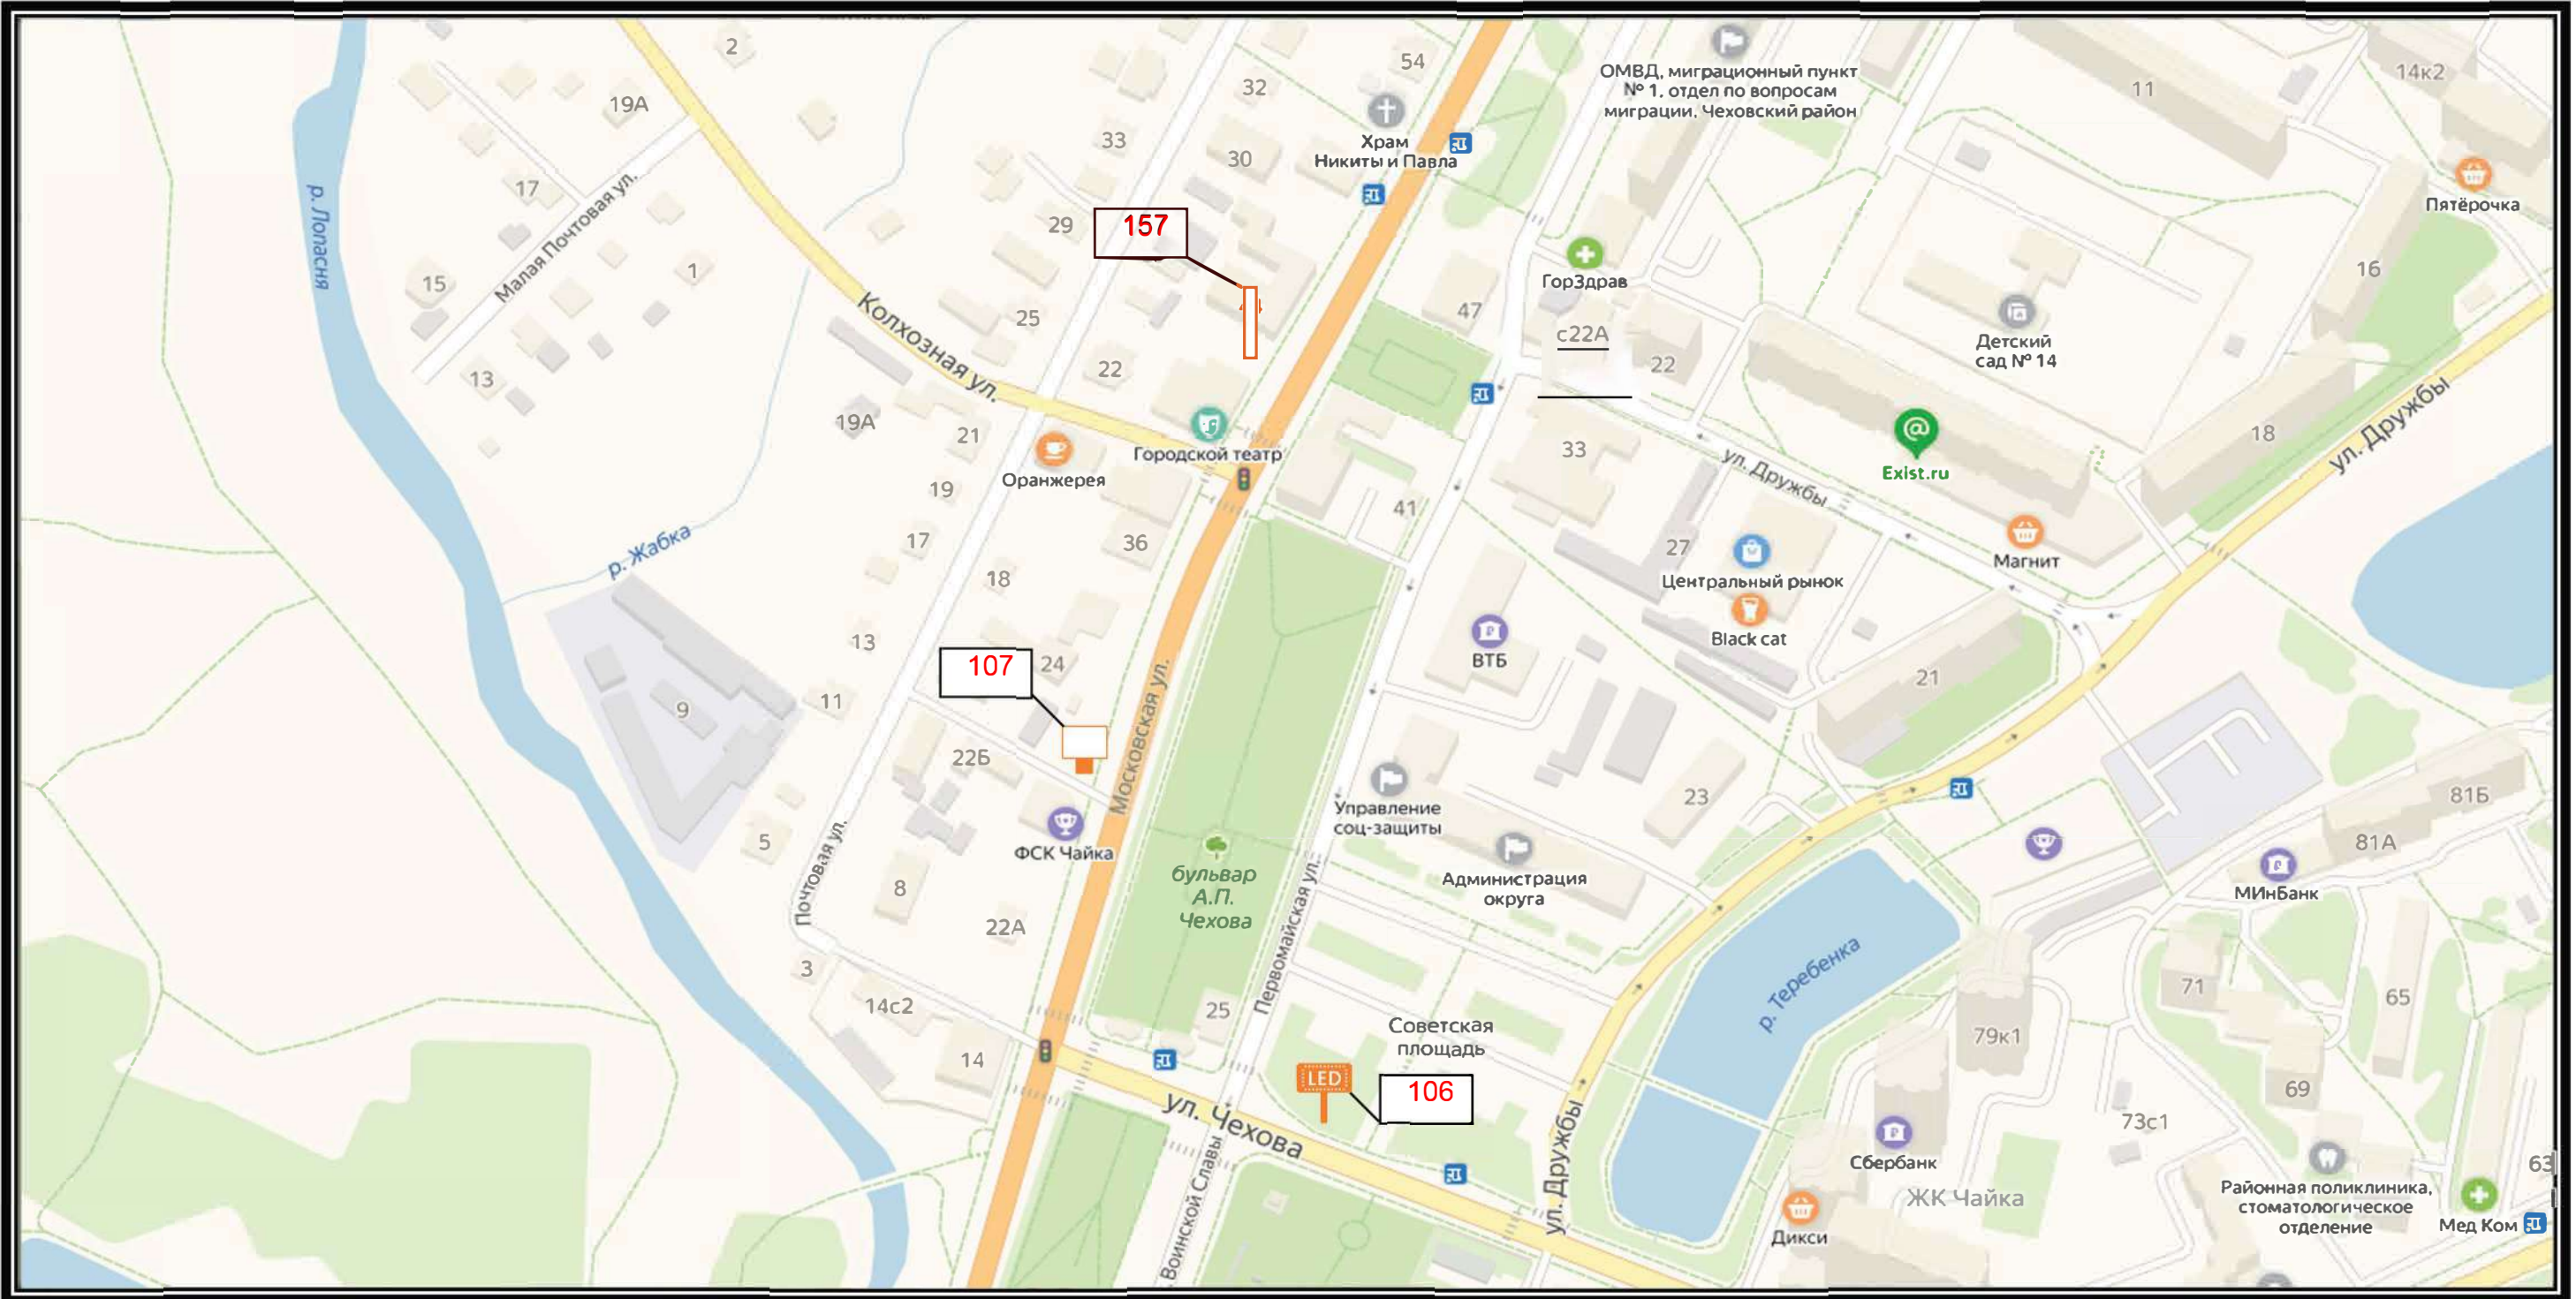

СХЕМА РАЗМЕЩЕНИЯ РЕКЛАМНЫХ КОНСТРУКЦИЙ НА ТЕРРИТОРИИ ГОРОДСКОГО ОКРУГА ЧЕХОВ МОСКОВСКОЙ ОБЛАСТИ

Д 10

СХЕМА РАЗМЕЩЕНИЯ РЕКЛАМНЫХ КОНСТРУКЦИЙ
НА ТЕРРИТОРИИ ГОРОДСКОГО ОКРУГА ЧЕХОВ МОСКОВСКОЙ ОБЛАСТИ

Д 11

СХЕМА РАЗМЕЩЕНИЯ РЕКЛАМНЫХ КОНСТРУКЦИЙ
НА ТЕРРИТОРИИ ГОРОДСКОГО ОКРУГА ЧЕХОВ МОСКОВСКОЙ ОБЛАСТИ