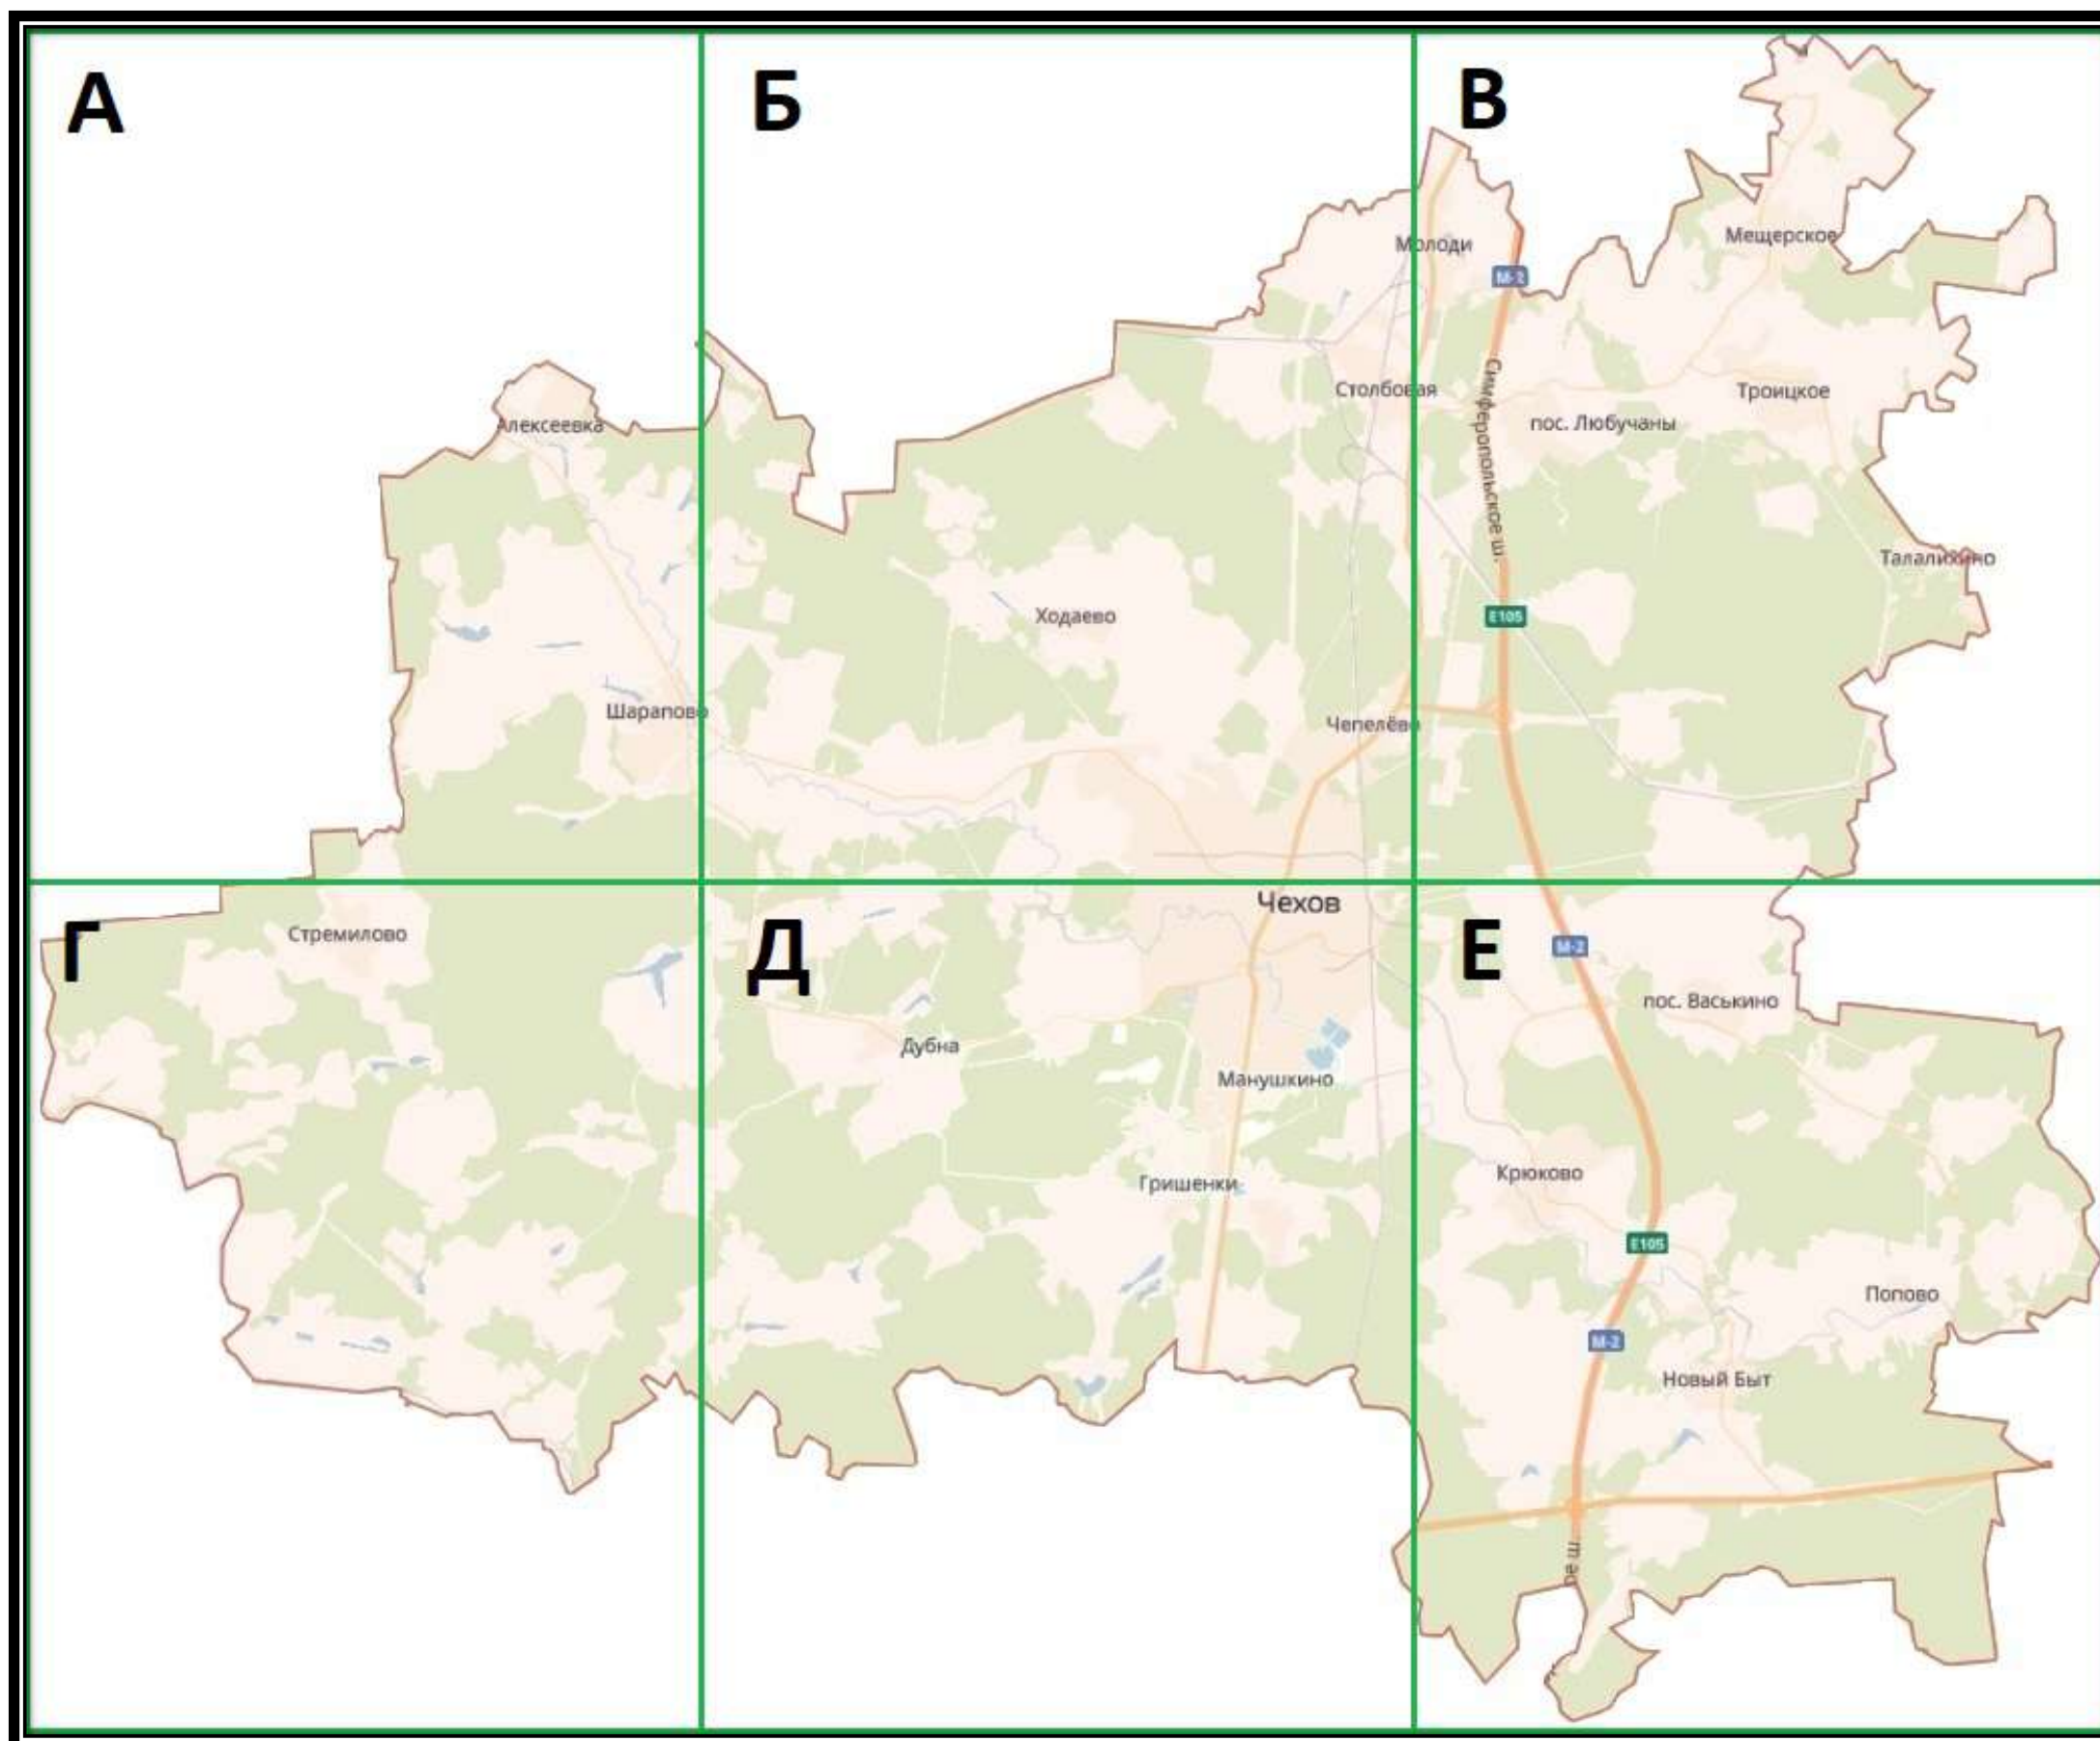

Общая схема

СХЕМА РАЗМЕЩЕНИЯ РЕКЛАМНЫХ КОНСТРУКЦИЙ
НА ТЕРРИТОРИИ ГОРОДСКОГО ОКРУГА ЧЕХОВ МОСКОВСКОЙ ОБЛАСТИ

Сектор А

СХЕМА РАЗМЕЩЕНИЯ РЕКЛАМНЫХ КОНСТРУКЦИЙ
НА ТЕРРИТОРИИ ГОРОДСКОГО ОКРУГА ЧЕХОВ МОСКОВСКОЙ ОБЛАСТИ