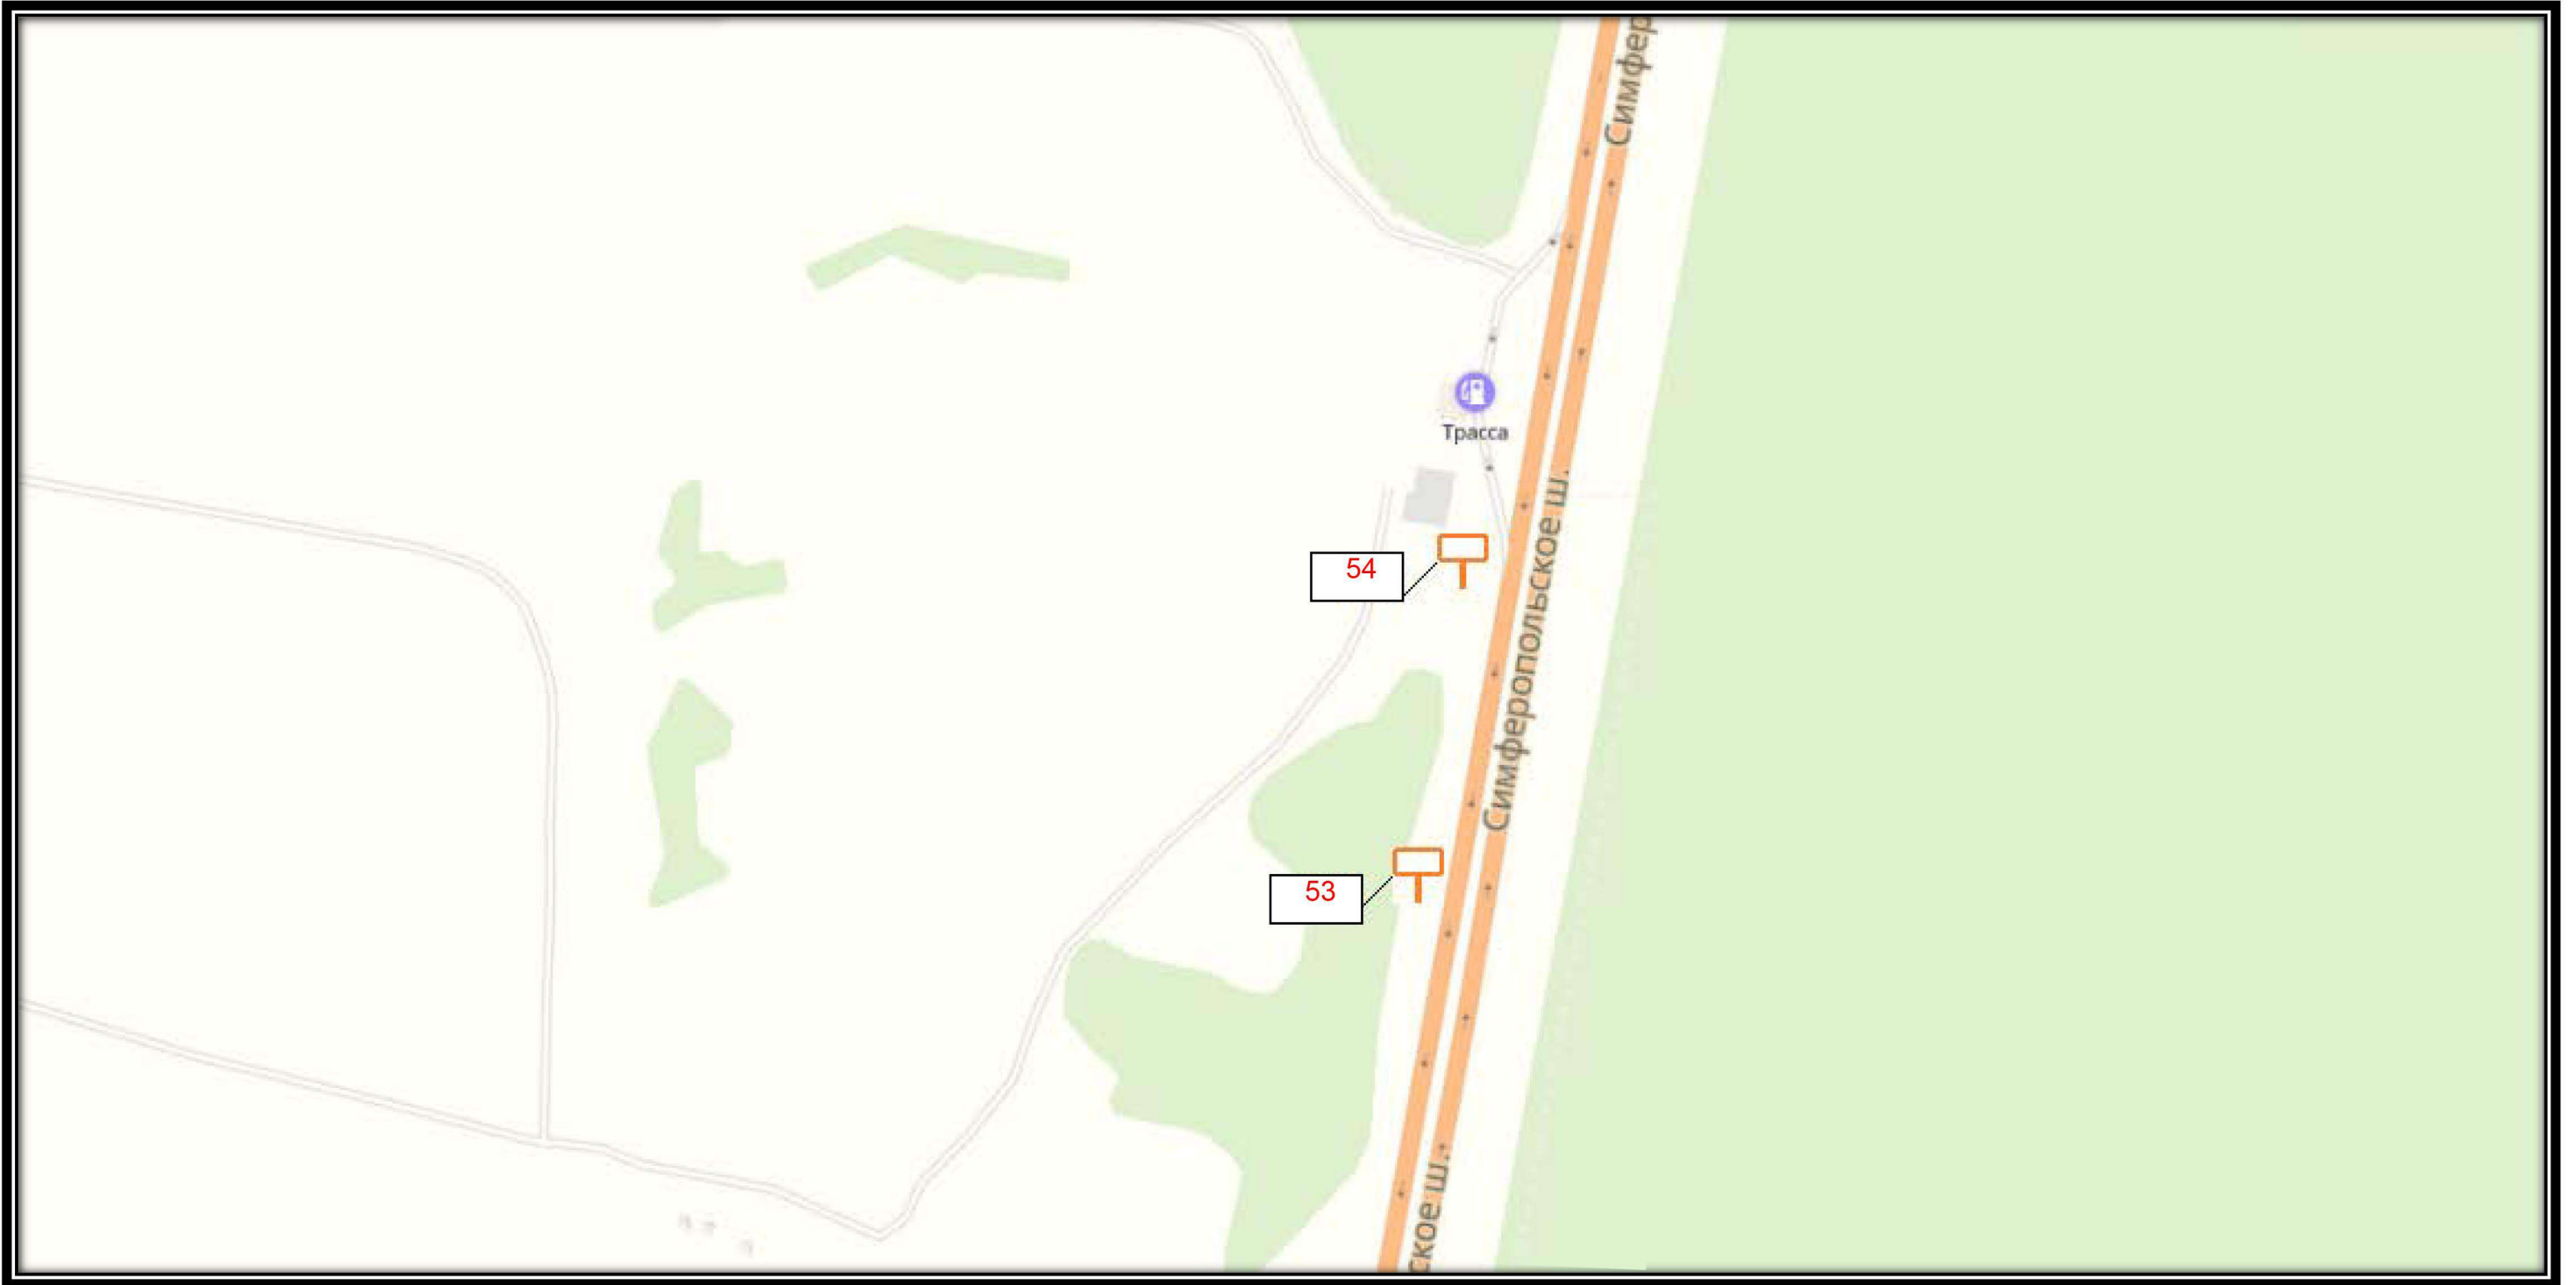

СХЕМА РАЗМЕЩЕНИЯ РЕКЛАМНЫХ КОНСТРУКЦИЙ
НА ТЕРРИТОРИИ ГОРОДСКОГО ОКРУГА ЧЕХОВ МОСКОВСКОЙ ОБЛАСТИ

В 1

СХЕМА РАЗМЕЩЕНИЯ РЕКЛАМНЫХ КОНСТРУКЦИЙ
НА ТЕРРИТОРИИ ГОРОДСКОГО ОКРУГА ЧЕХОВ МОСКОВСКОЙ ОБЛАСТИ

В 2

СХЕМА РАЗМЕЩЕНИЯ РЕКЛАМНЫХ КОНСТРУКЦИЙ
НА ТЕРРИТОРИИ ГОРОДСКОГО ОКРУГА ЧЕХОВ МОСКОВСКОЙ ОБЛАСТИ