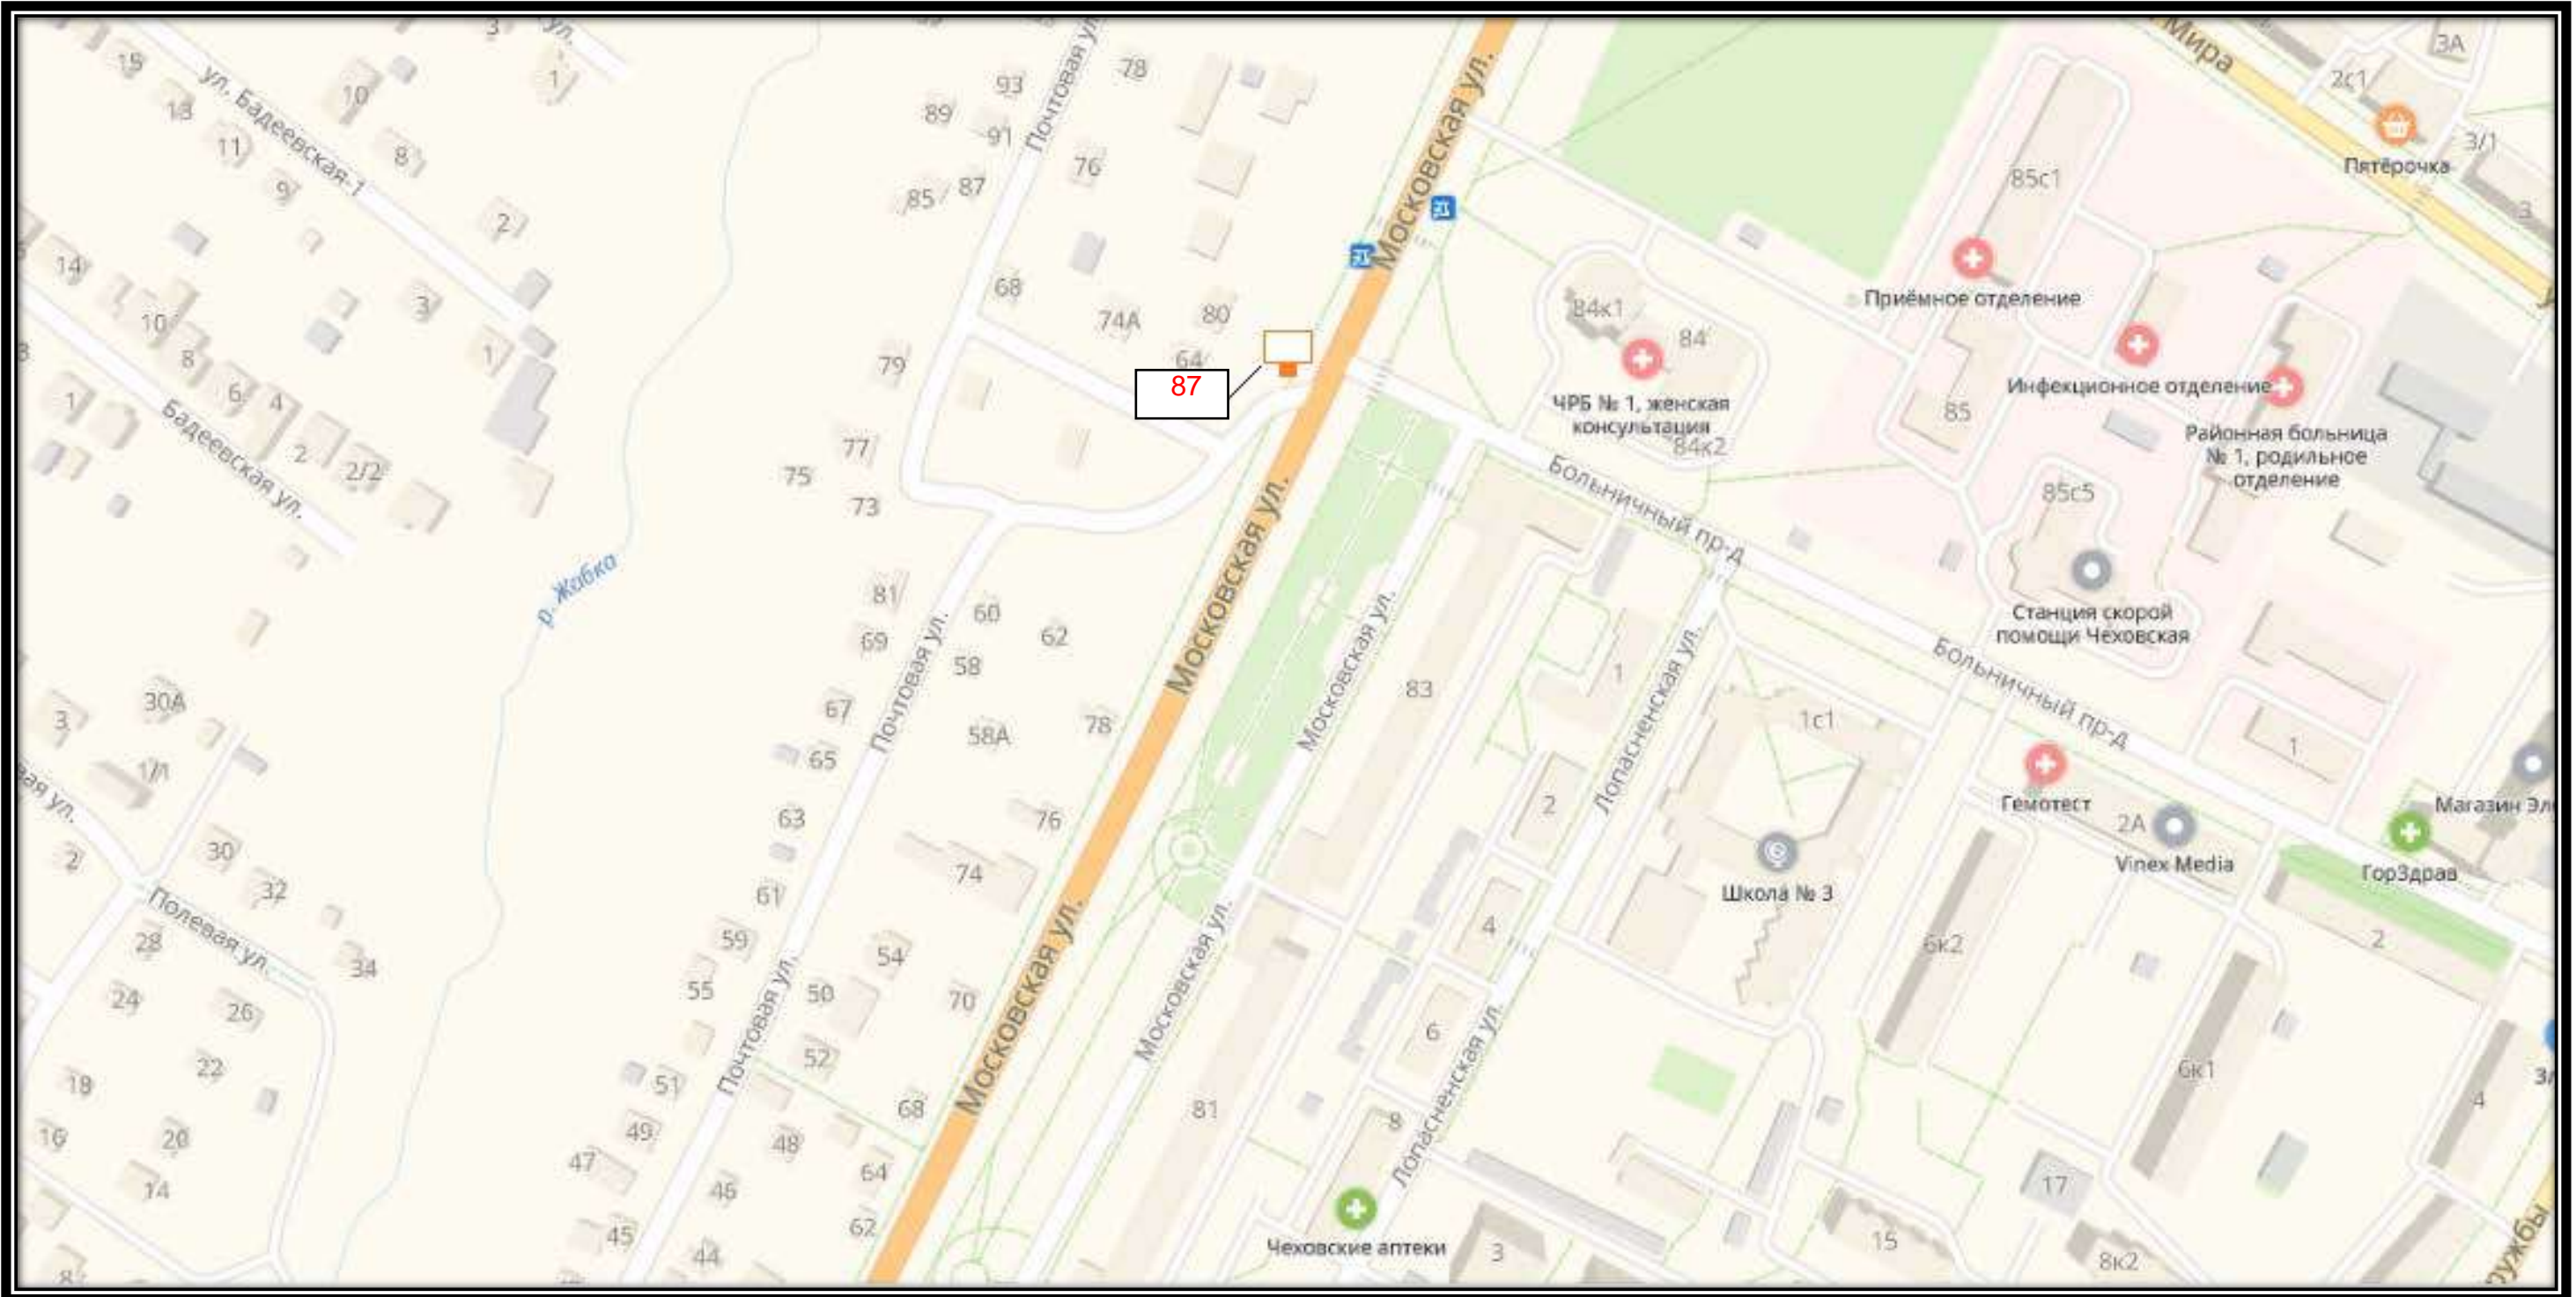

СХЕМА РАЗМЕЩЕНИЯ РЕКЛАМНЫХ КОНСТРУКЦИЙ
НА ТЕРРИТОРИИ ГОРОДСКОГО ОКРУГА ЧЕХОВ МОСКОВСКОЙ ОБЛАСТИ