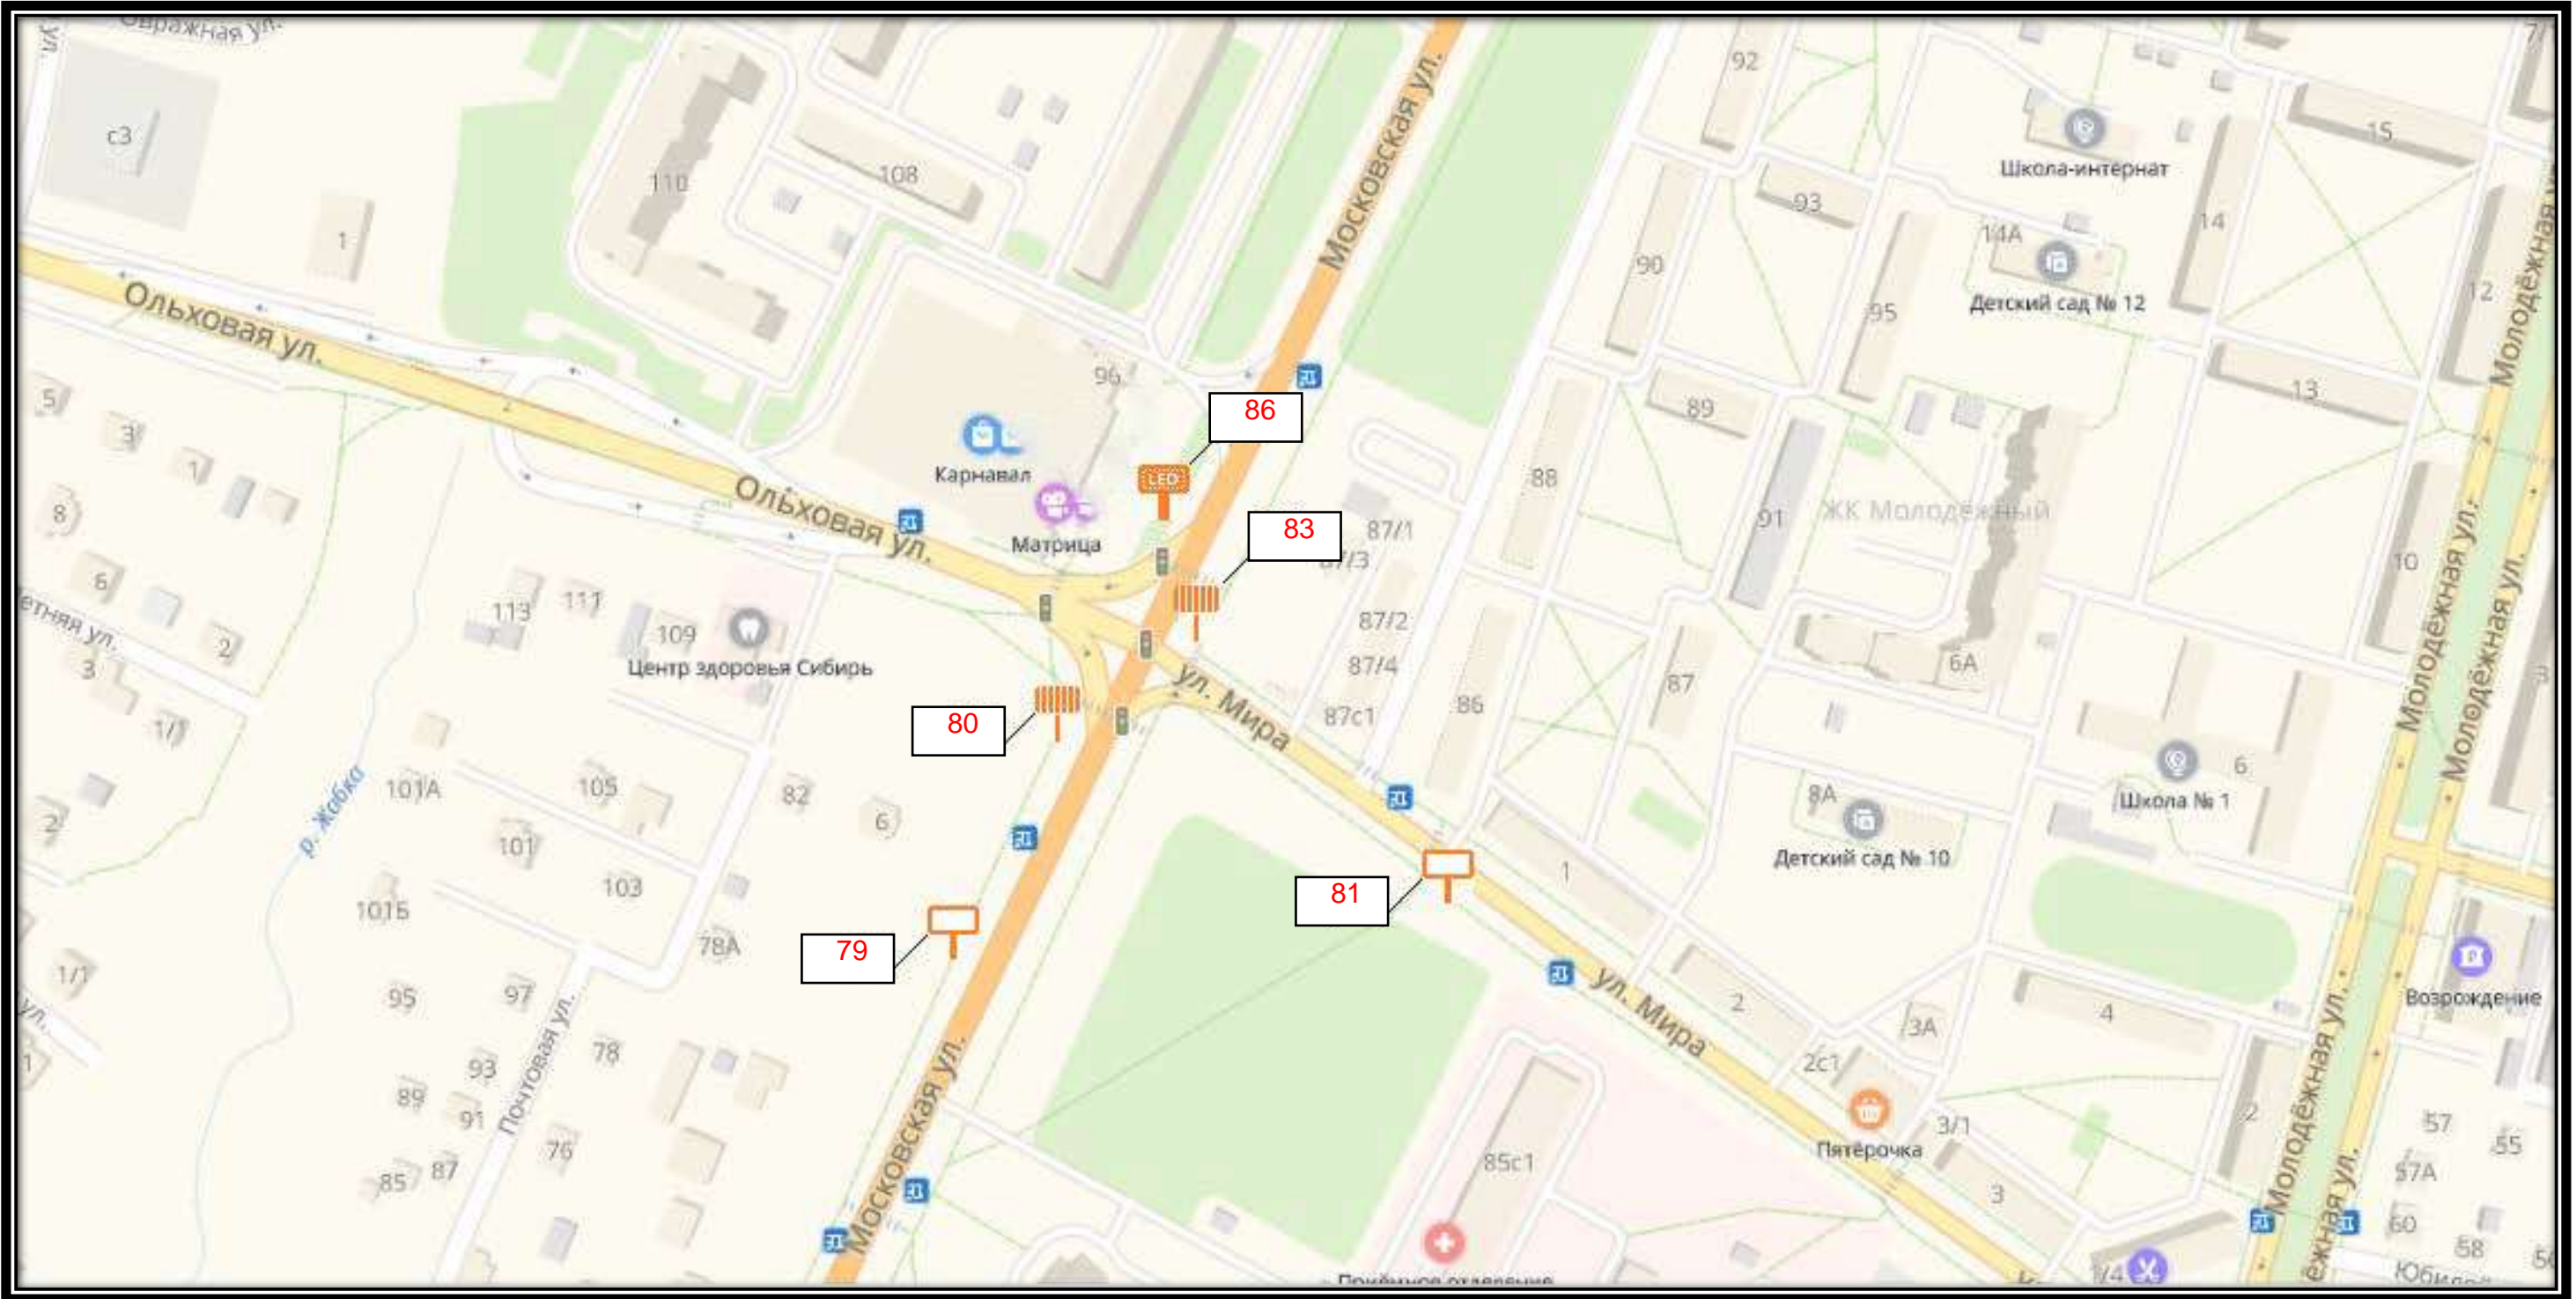

Сектор Д

СХЕМА РАЗМЕЩЕНИЯ РЕКЛАМНЫХ КОНСТРУКЦИЙ
НА ТЕРРИТОРИИ ГОРОДСКОГО ОКРУГА ЧЕХОВ МОСКОВСКОЙ ОБЛАСТИ

Д 1

СХЕМА РАЗМЕЩЕНИЯ РЕКЛАМНЫХ КОНСТРУКЦИЙ
НА ТЕРРИТОРИИ ГОРОДСКОГО ОКРУГА ЧЕХОВ МОСКОВСКОЙ ОБЛАСТИ