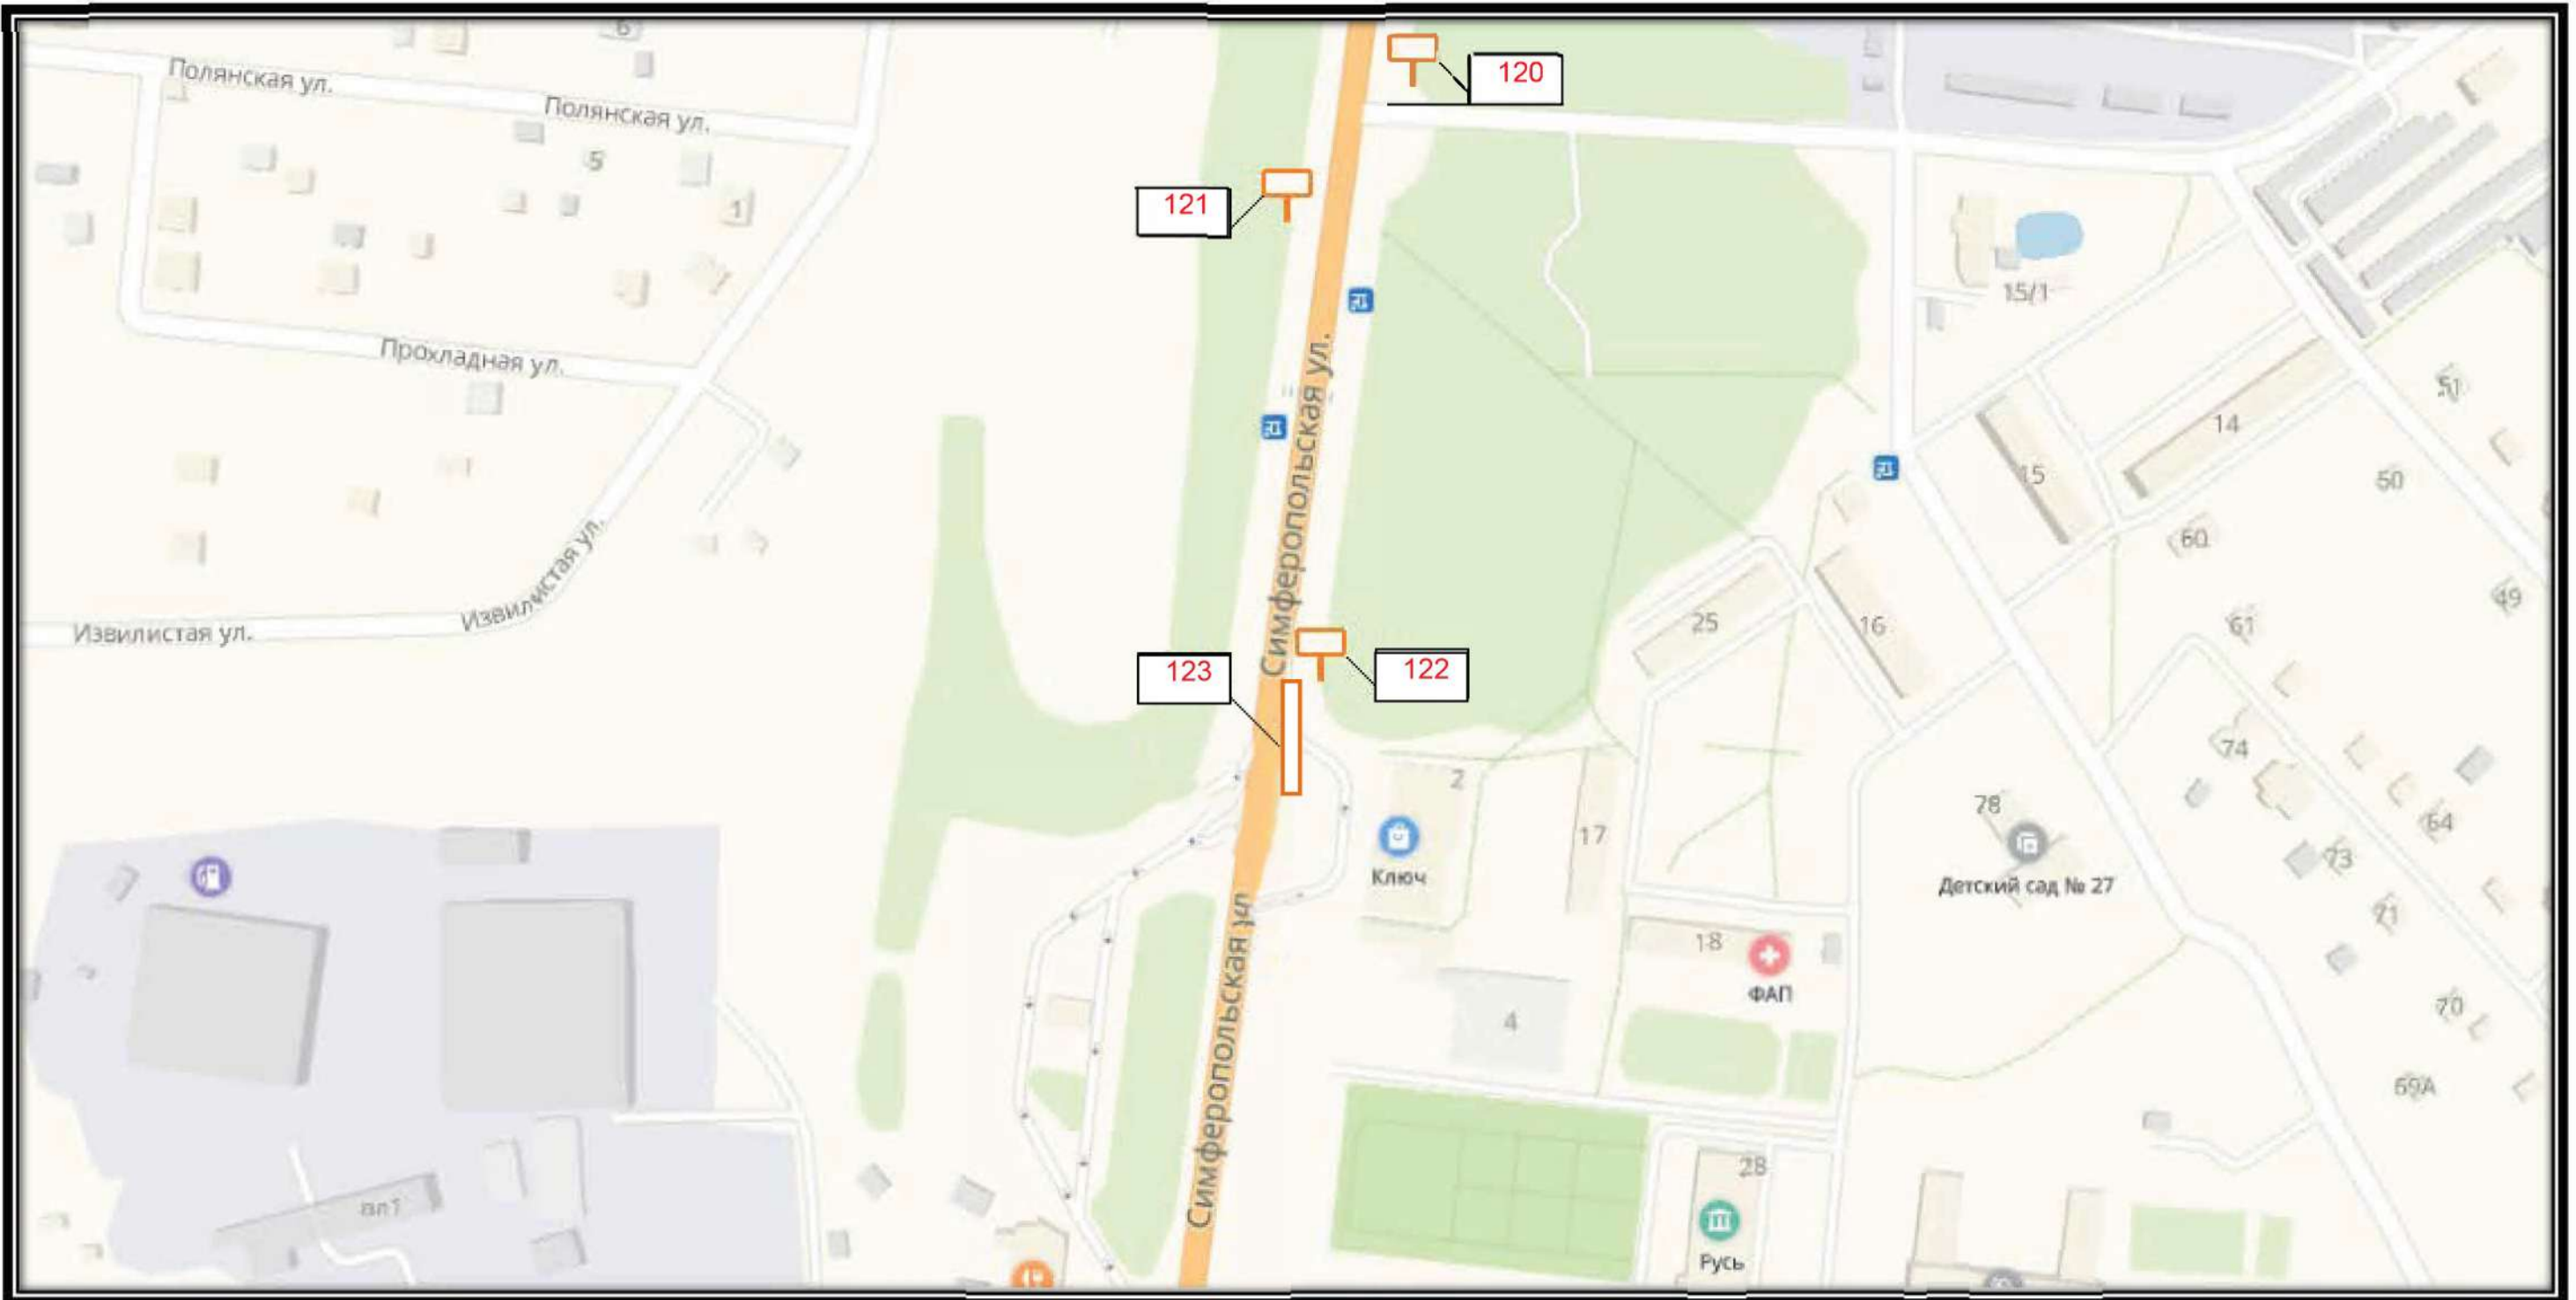

Д 17

СХЕМА РАЗМЕЩЕНИЯ РЕКЛАМНЫХ КОНСТРУКЦИЙ
НА ТЕРРИТОРИИ ГОРОДСКОГО ОКРУГА ЧЕХОВ МОСКОВСКОЙ ОБЛАСТИ

Д 18

СХЕМА РАЗМЕЩЕНИЯ РЕКЛАМНЫХ КОНСТРУКЦИЙ
НА ТЕРРИТОРИИ ГОРОДСКОГО ОКРУГА ЧЕХОВ МОСКОВСКОЙ ОБЛАСТИ

СХЕМА РАЗМЕЩЕНИЯ РЕКЛАМНЫХ КОНСТРУКЦИЙ
НА ТЕРРИТОРИИ ГОРОДСКОГО ОКРУГА ЧЕХОВ МОСКОВСКОЙ ОБЛАСТИ