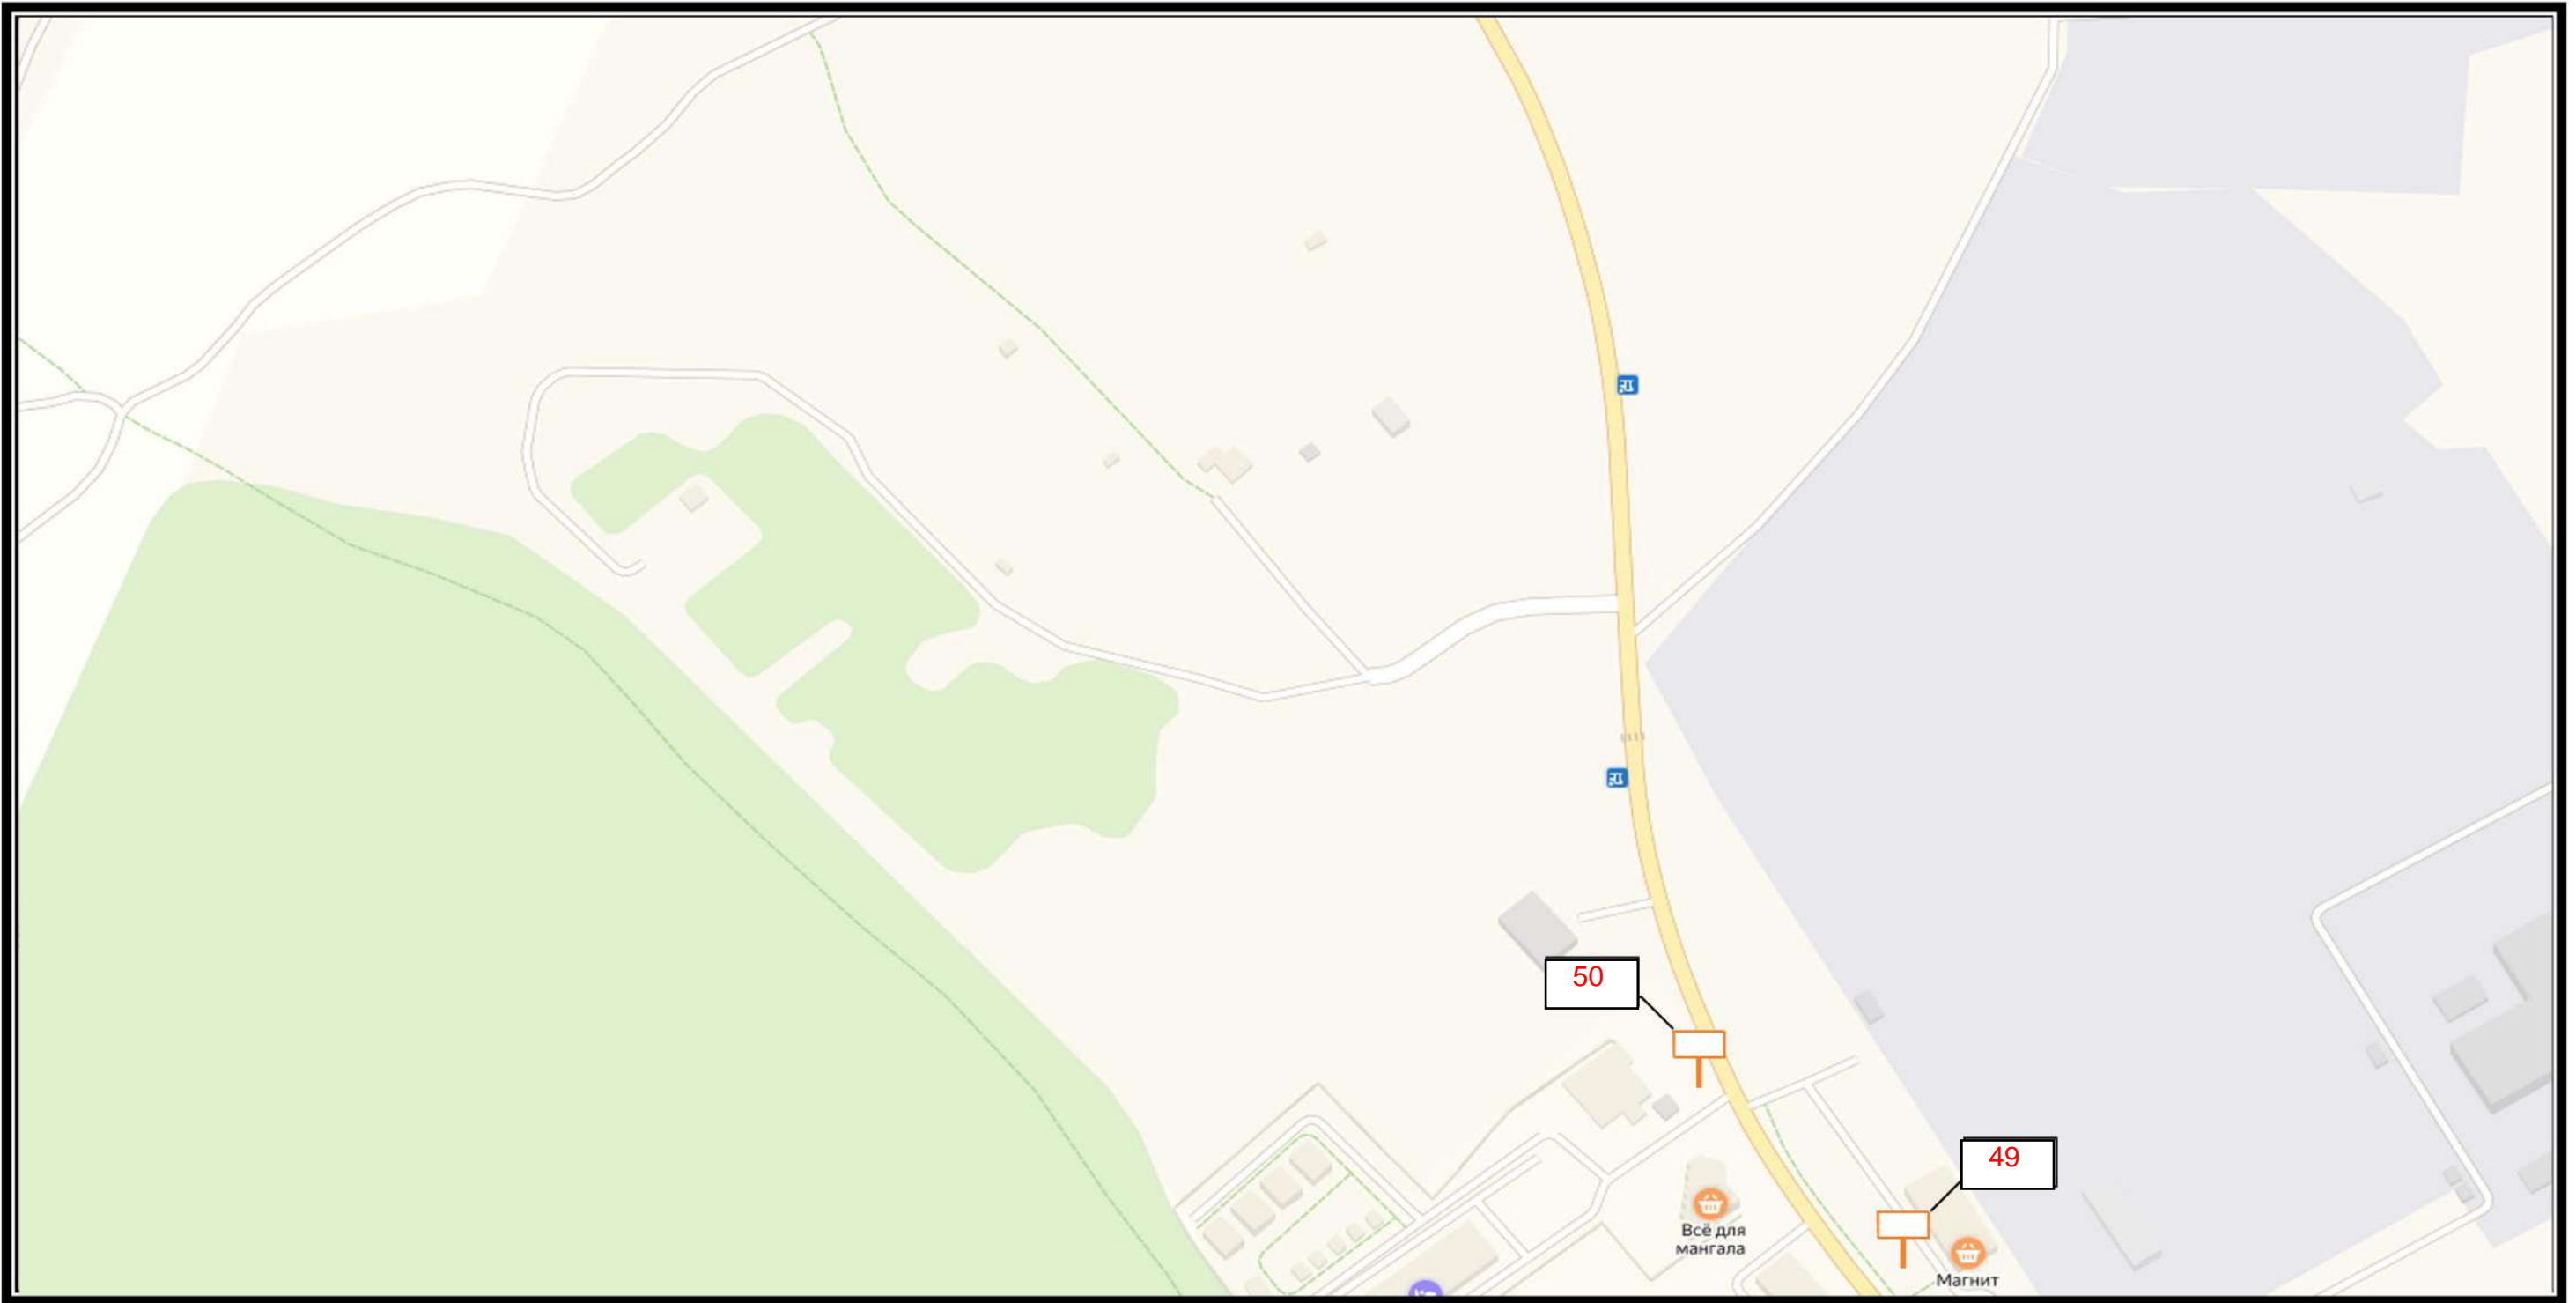

СХЕМА РАЗМЕЩЕНИЯ РЕКЛАМНЫХ КОНСТРУКЦИЙ
НА ТЕРРИТОРИИ ГОРОДСКОГО ОКРУГА ЧЕХОВ МОСКОВСКОЙ ОБЛАСТИ

Б 17