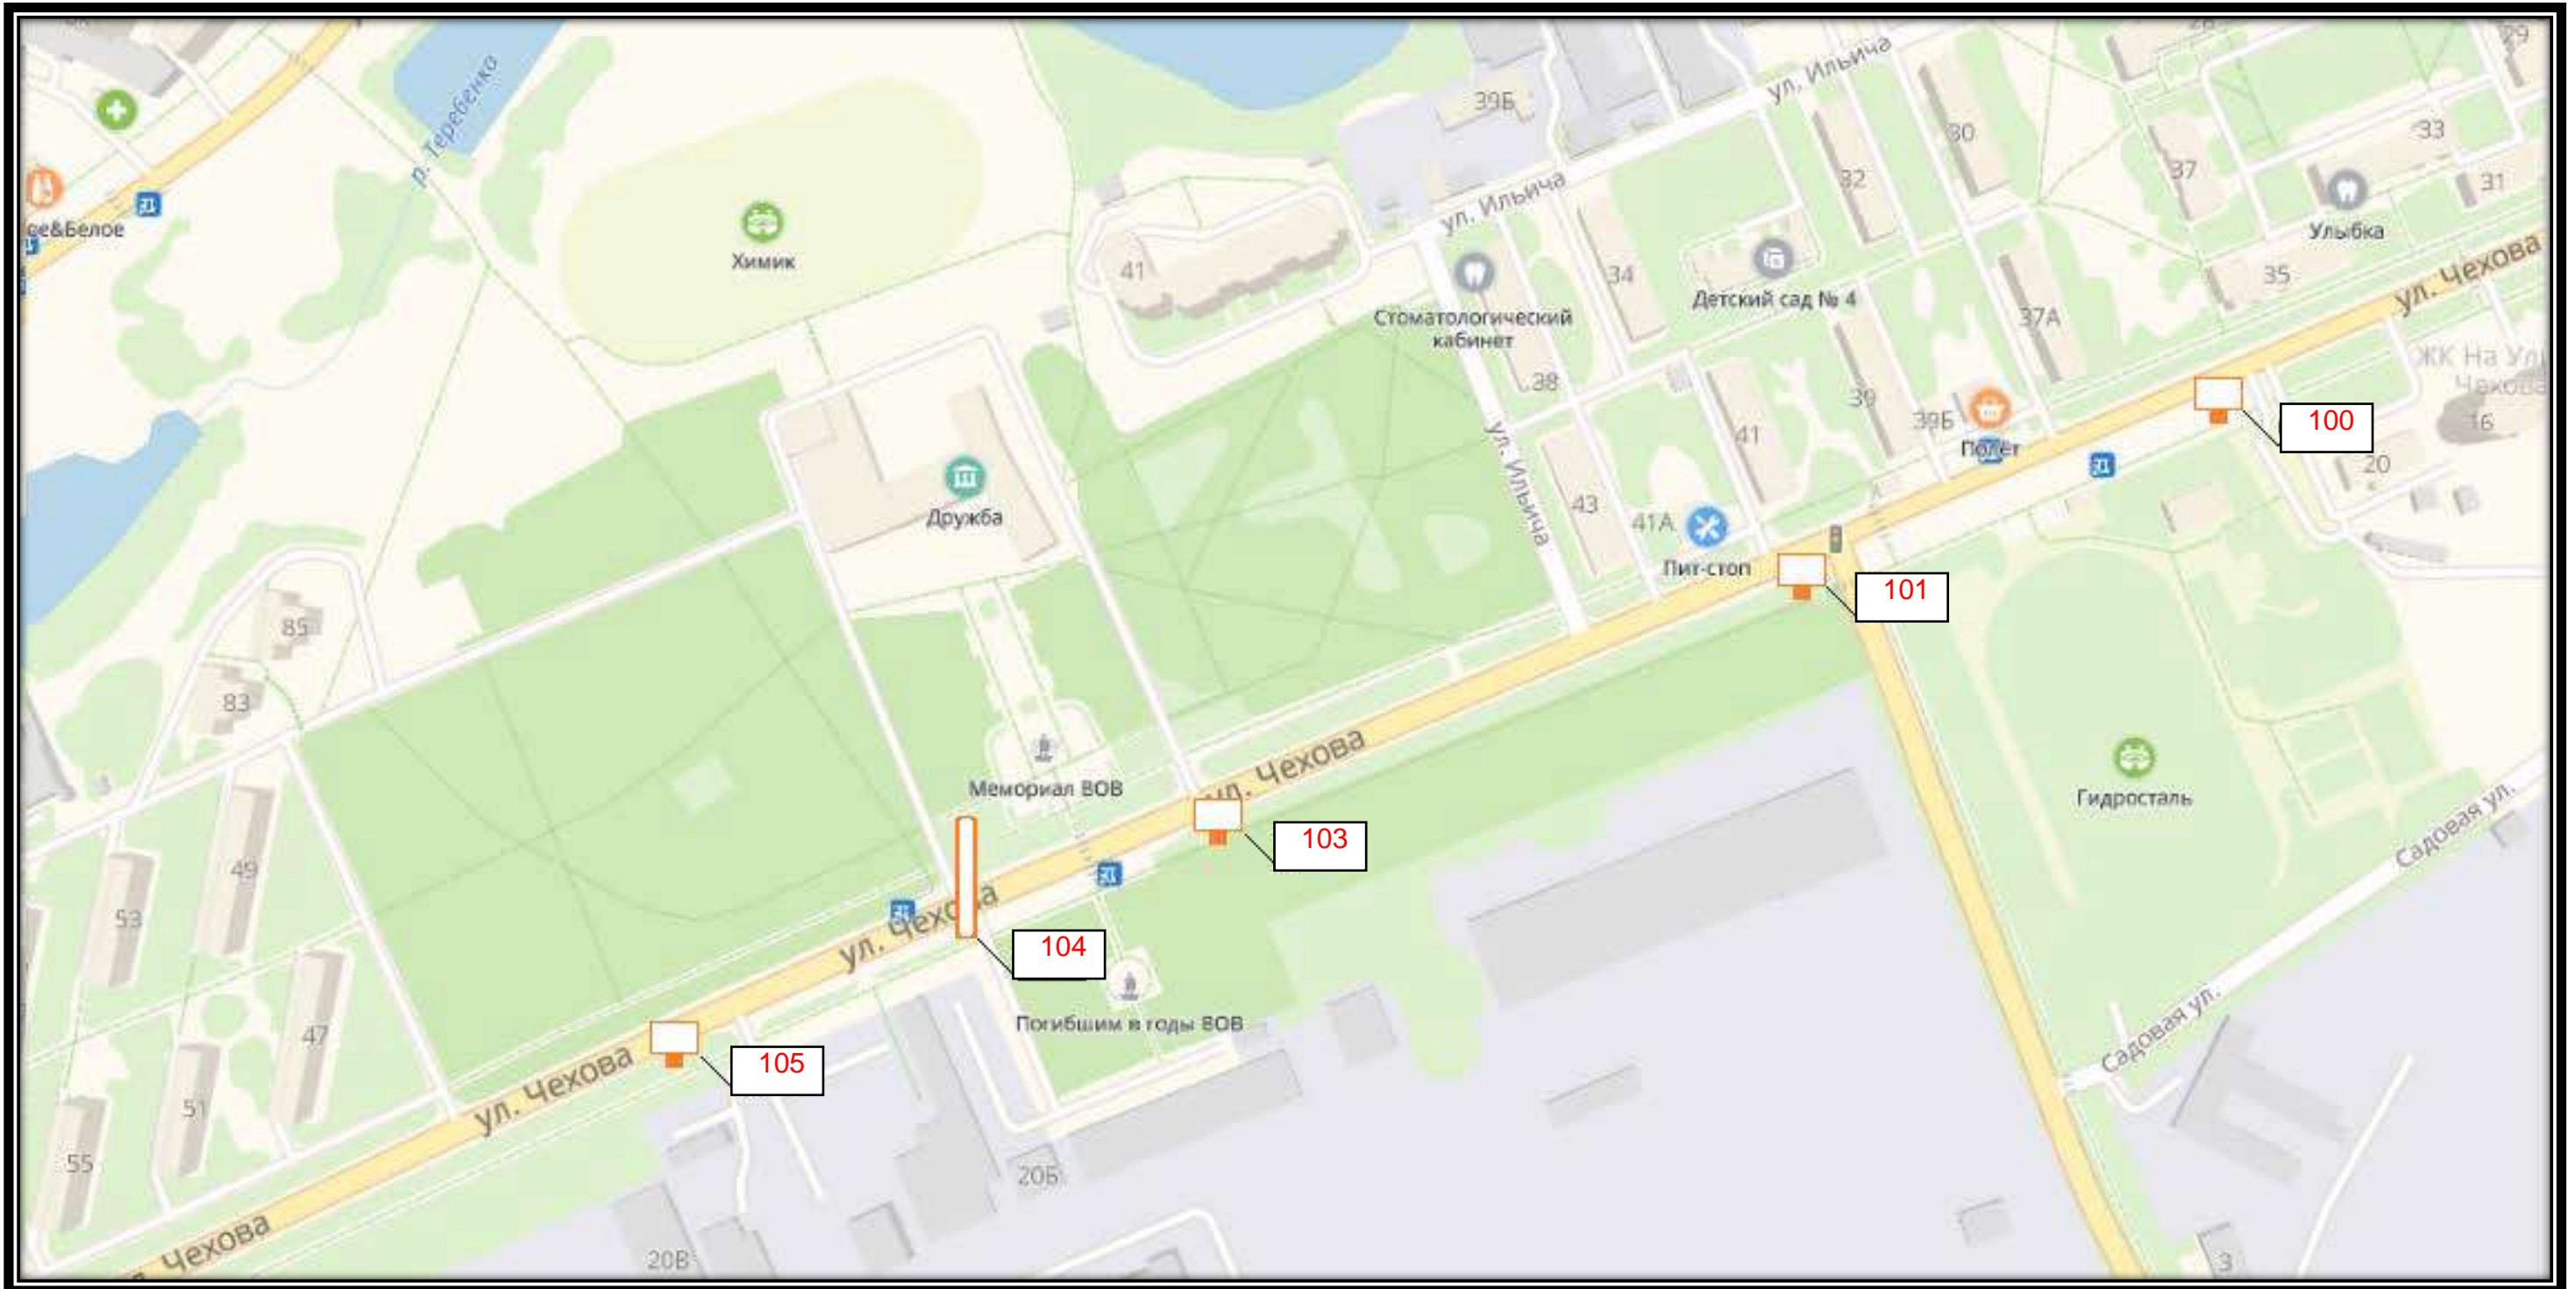

Д 6

СХЕМА РАЗМЕЩЕНИЯ РЕКЛАМНЫХ КОНСТРУКЦИЙ
НА ТЕРРИТОРИИ ГОРОДСКОГО ОКРУГА ЧЕХОВ МОСКОВСКОЙ ОБЛАСТИ

Д 7

СХЕМА РАЗМЕЩЕНИЯ РЕКЛАМНЫХ КОНСТРУКЦИЙ
НА ТЕРРИТОРИИ ГОРОДСКОГО ОКРУГА ЧЕХОВ МОСКОВСКОЙ ОБЛАСТИ

СХЕМА РАЗМЕЩЕНИЯ РЕКЛАМНЫХ КОНСТРУКЦИЙ
НА ТЕРРИТОРИИ ГОРОДСКОГО ОКРУГА ЧЕХОВ МОСКОВСКОЙ ОБЛАСТИ