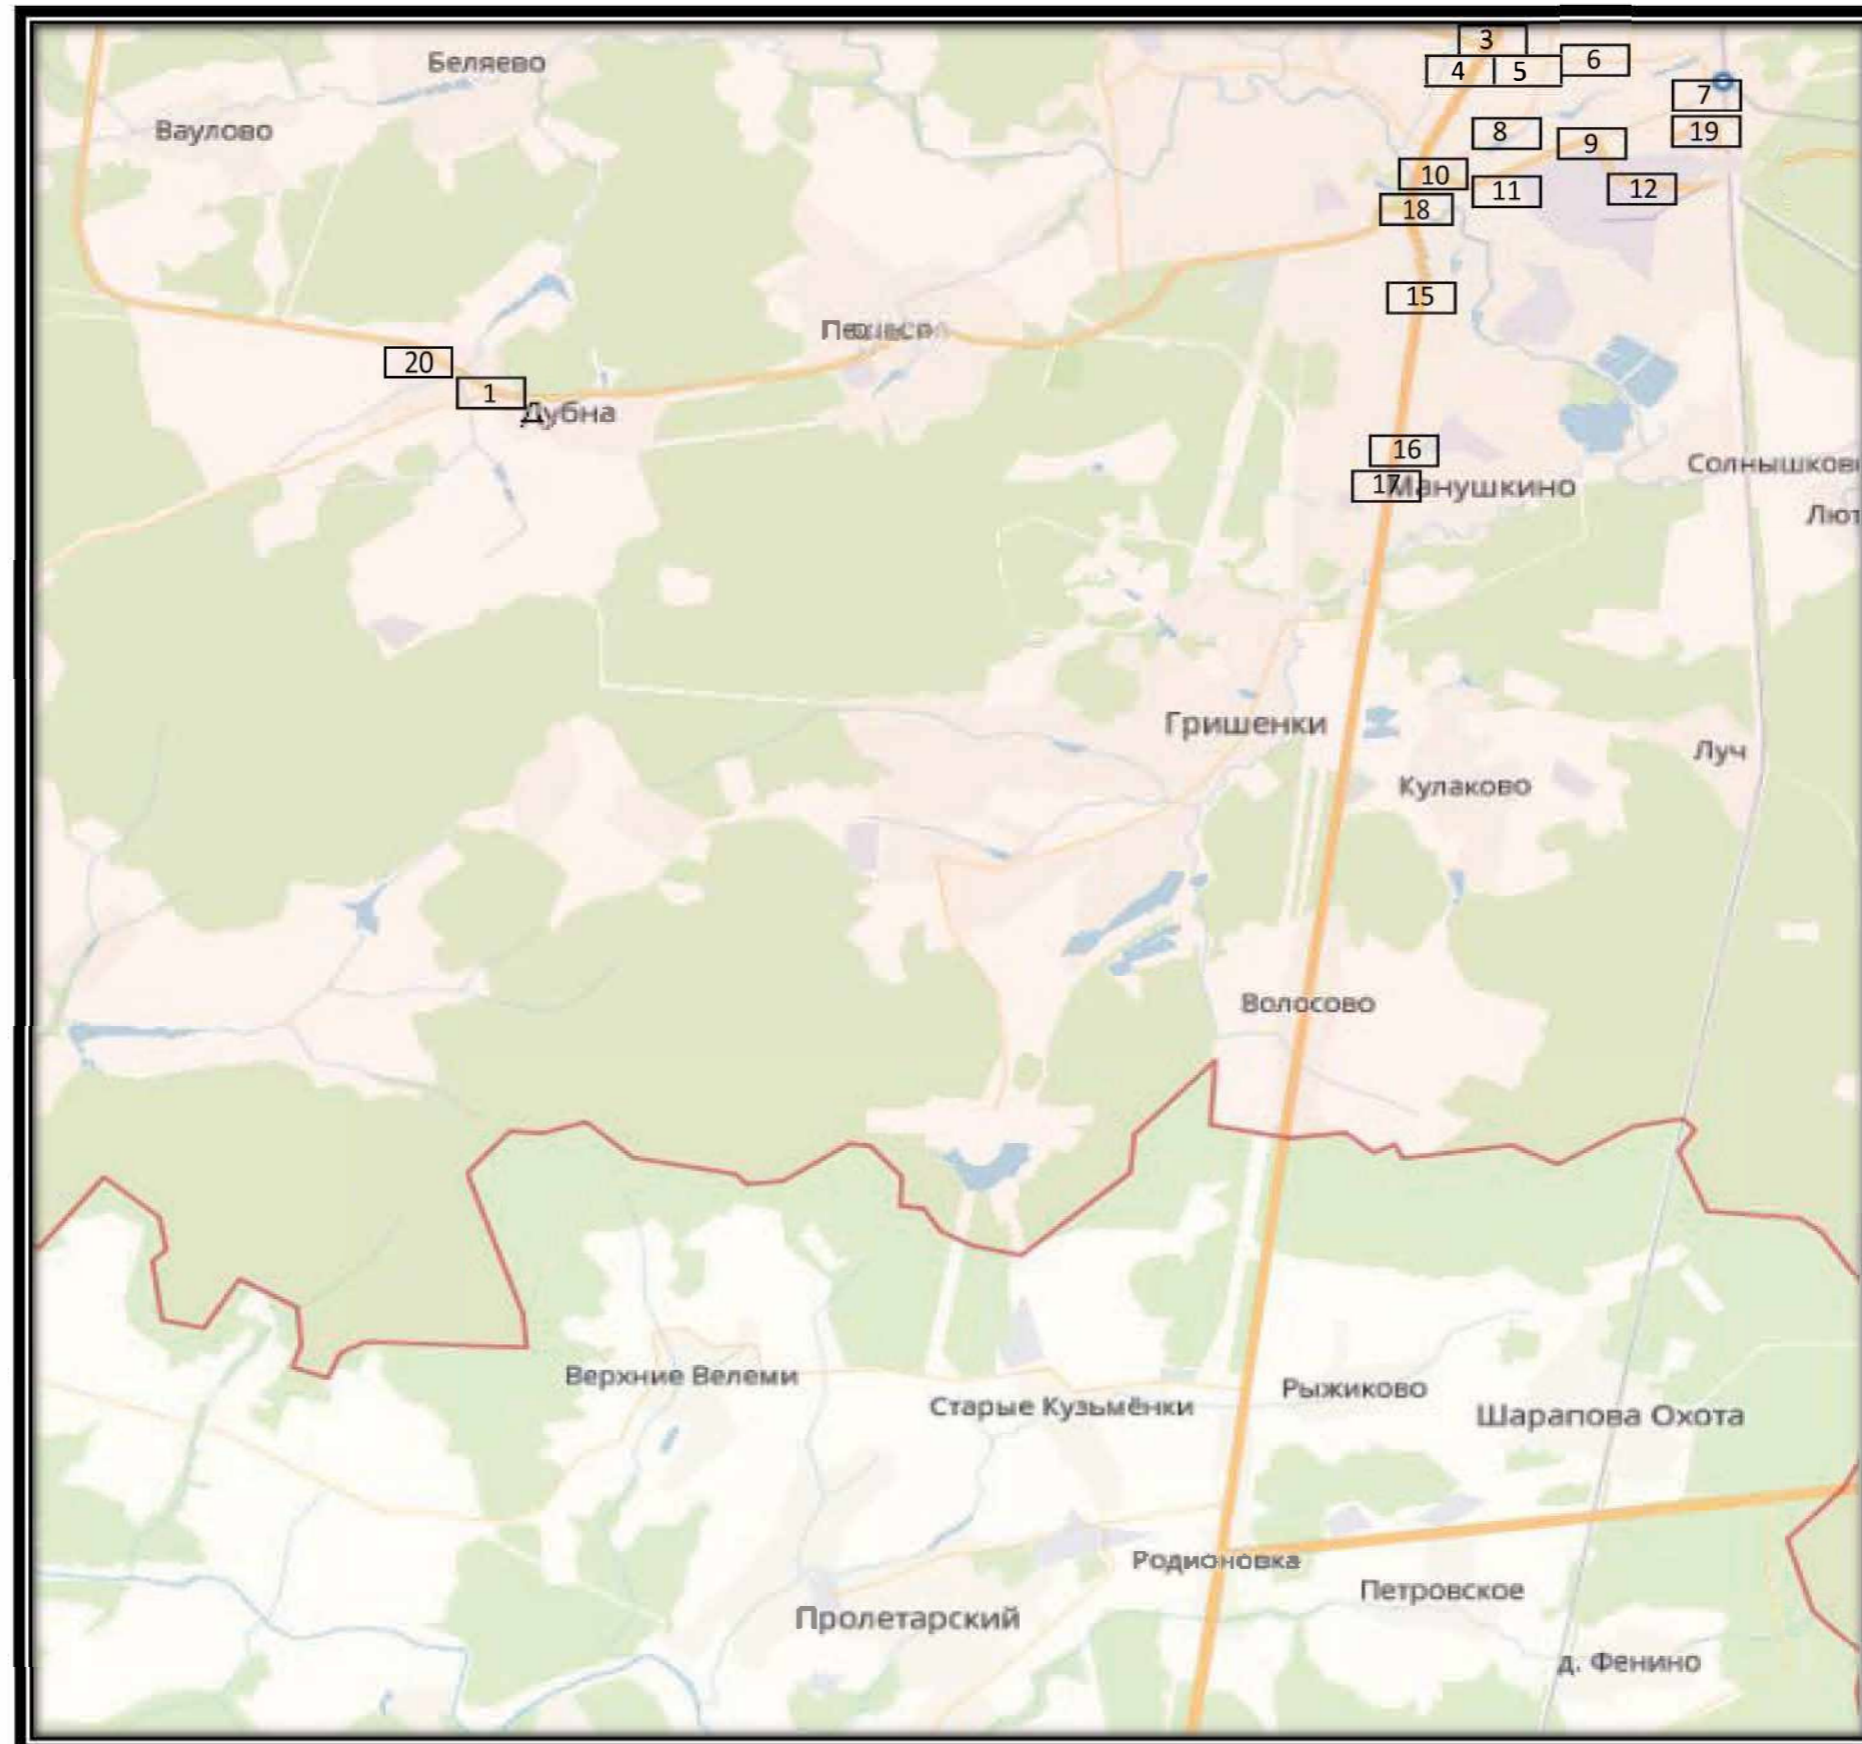

Сектор Д

СХЕМА РАЗМЕЩЕНИЯ РЕКЛАМНЫХ КОНСТРУКЦИЙ
НА ТЕРРИТОРИИ ГОРОДСКОГО ОКРУГА ЧЕХОВ МОСКОВСКОЙ ОБЛАСТИ

Д 1

СХЕМА РАЗМЕЩЕНИЯ РЕКЛАМНЫХ КОНСТРУКЦИЙ
НА ТЕРРИТОРИИ ГОРОДСКОГО ОКРУГА ЧЕХОВ МОСКОВСКОЙ ОБЛАСТИ