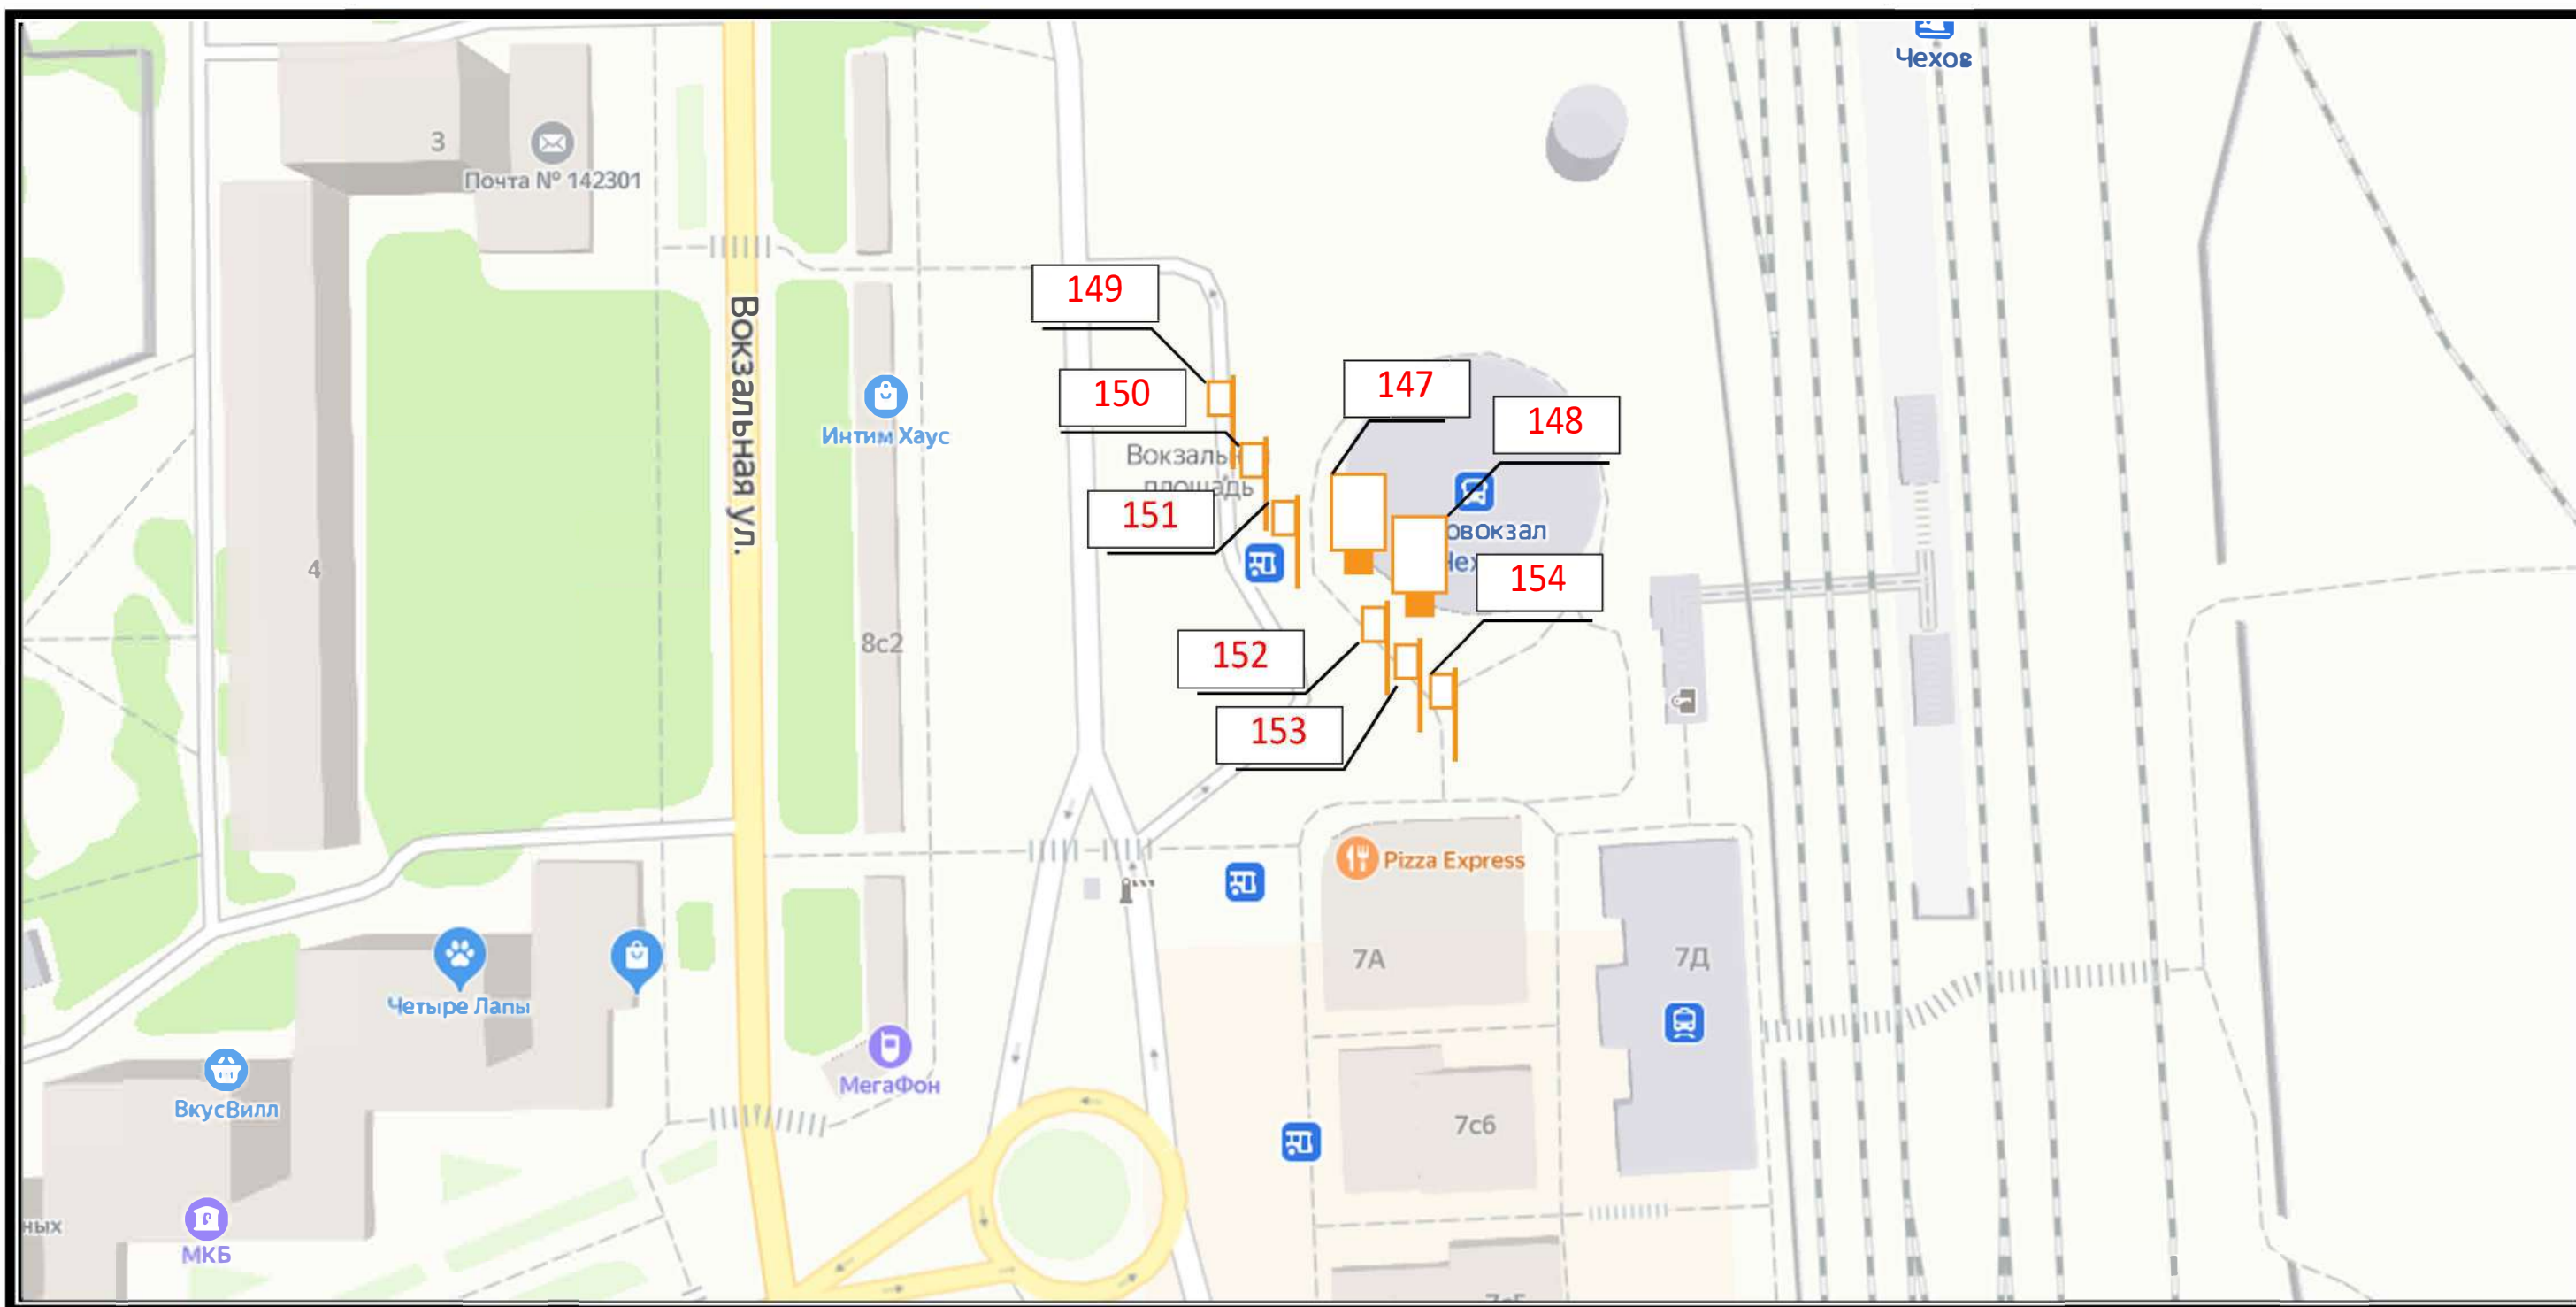

Д 17

СХЕМА РАЗМЕЩЕНИЯ РЕКЛАМНЫХ КОНСТРУКЦИЙ
НА ТЕРРИТОРИИ ГОРОДСКОГО ОКРУГА ЧЕХОВ МОСКОВСКОЙ ОБЛАСТИ

Д 18

СХЕМА РАЗМЕЩЕНИЯ РЕКЛАМНЫХ КОНСТРУКЦИЙ
НА ТЕРРИТОРИИ ГОРОДСКОГО ОКРУГА ЧЕХОВ МОСКОВСКОЙ ОБЛАСТИ

СХЕМА РАЗМЕЩЕНИЯ РЕКЛАМНЫХ КОНСТРУКЦИЙ
НА ТЕРРИТОРИИ ГОРОДСКОГО ОКРУГА ЧЕХОВ МОСКОВСКОЙ ОБЛАСТИ