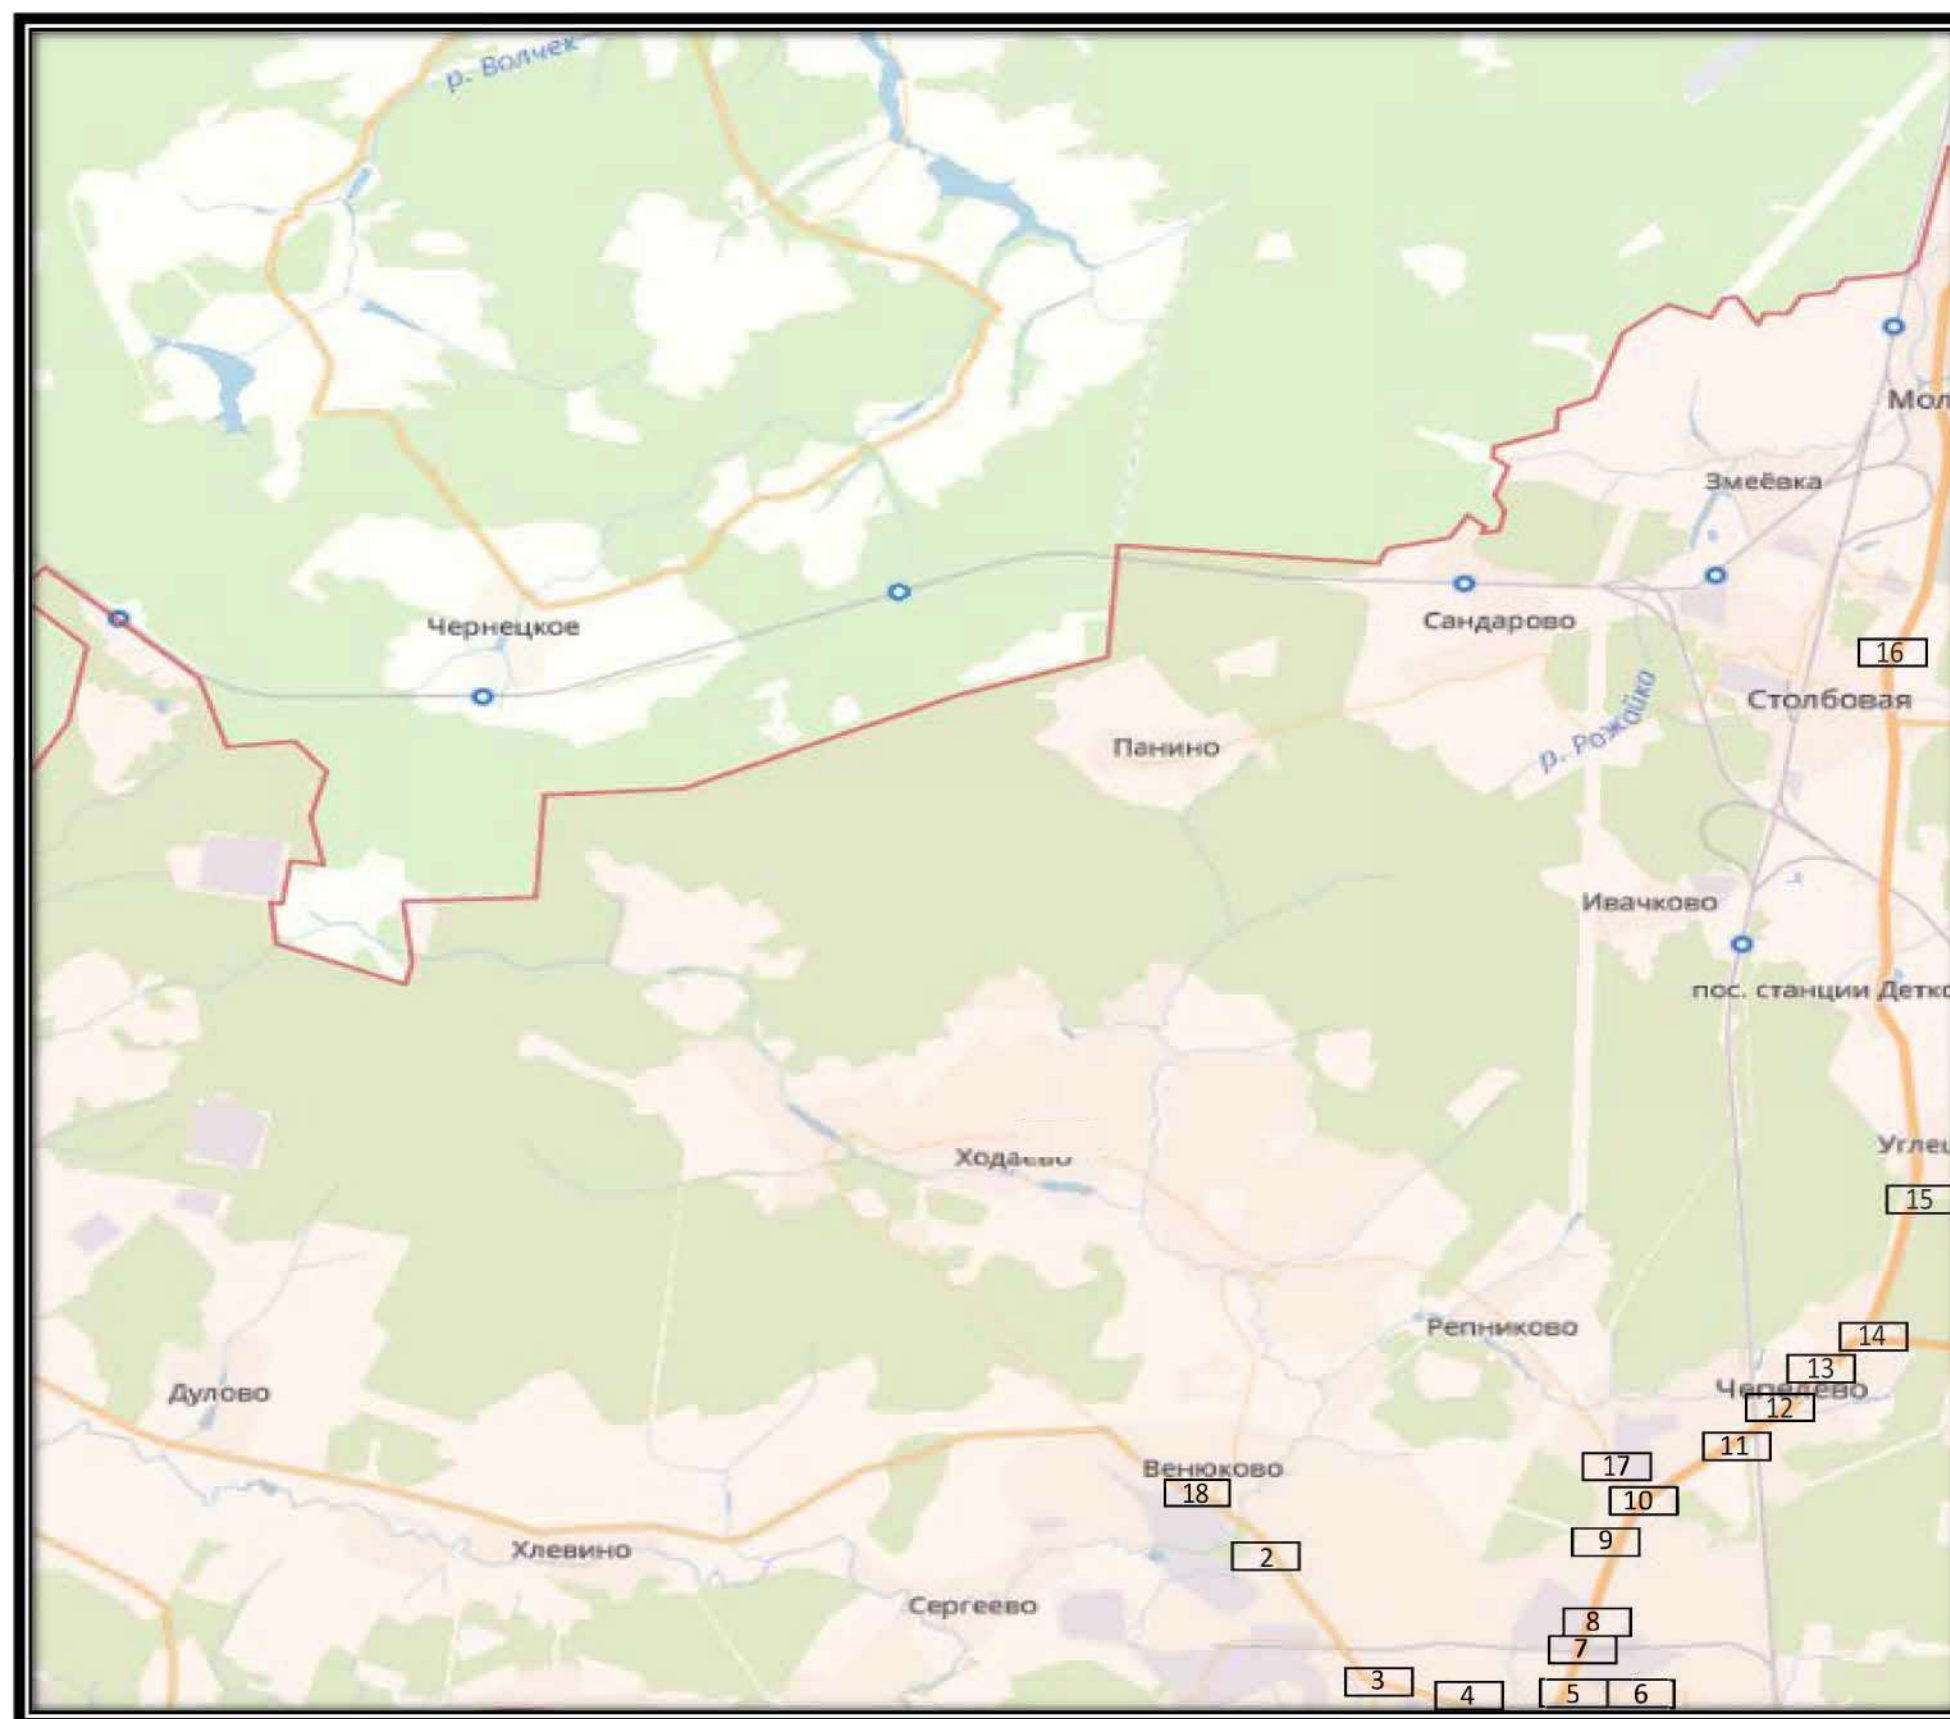

Сектор Б

СХЕМА РАЗМЕЩЕНИЯ РЕКЛАМНЫХ КОНСТРУКЦИЙ
НА ТЕРРИТОРИИ ГОРОДСКОГО ОКРУГА ЧЕХОВ МОСКОВСКОЙ ОБЛАСТИ

СХЕМА РАЗМЕЩЕНИЯ РЕКЛАМНЫХ КОНСТРУКЦИЙ
НА ТЕРРИТОРИИ ГОРОДСКОГО ОКРУГА ЧЕХОВ МОСКОВСКОЙ ОБЛАСТИ

СХЕМА РАЗМЕЩЕНИЯ РЕКЛАМНЫХ КОНСТРУКЦИЙ
НА ТЕРРИТОРИИ ГОРОДСКОГО ОКРУГА ЧЕХОВ МОСКОВСКОЙ ОБЛАСТИ