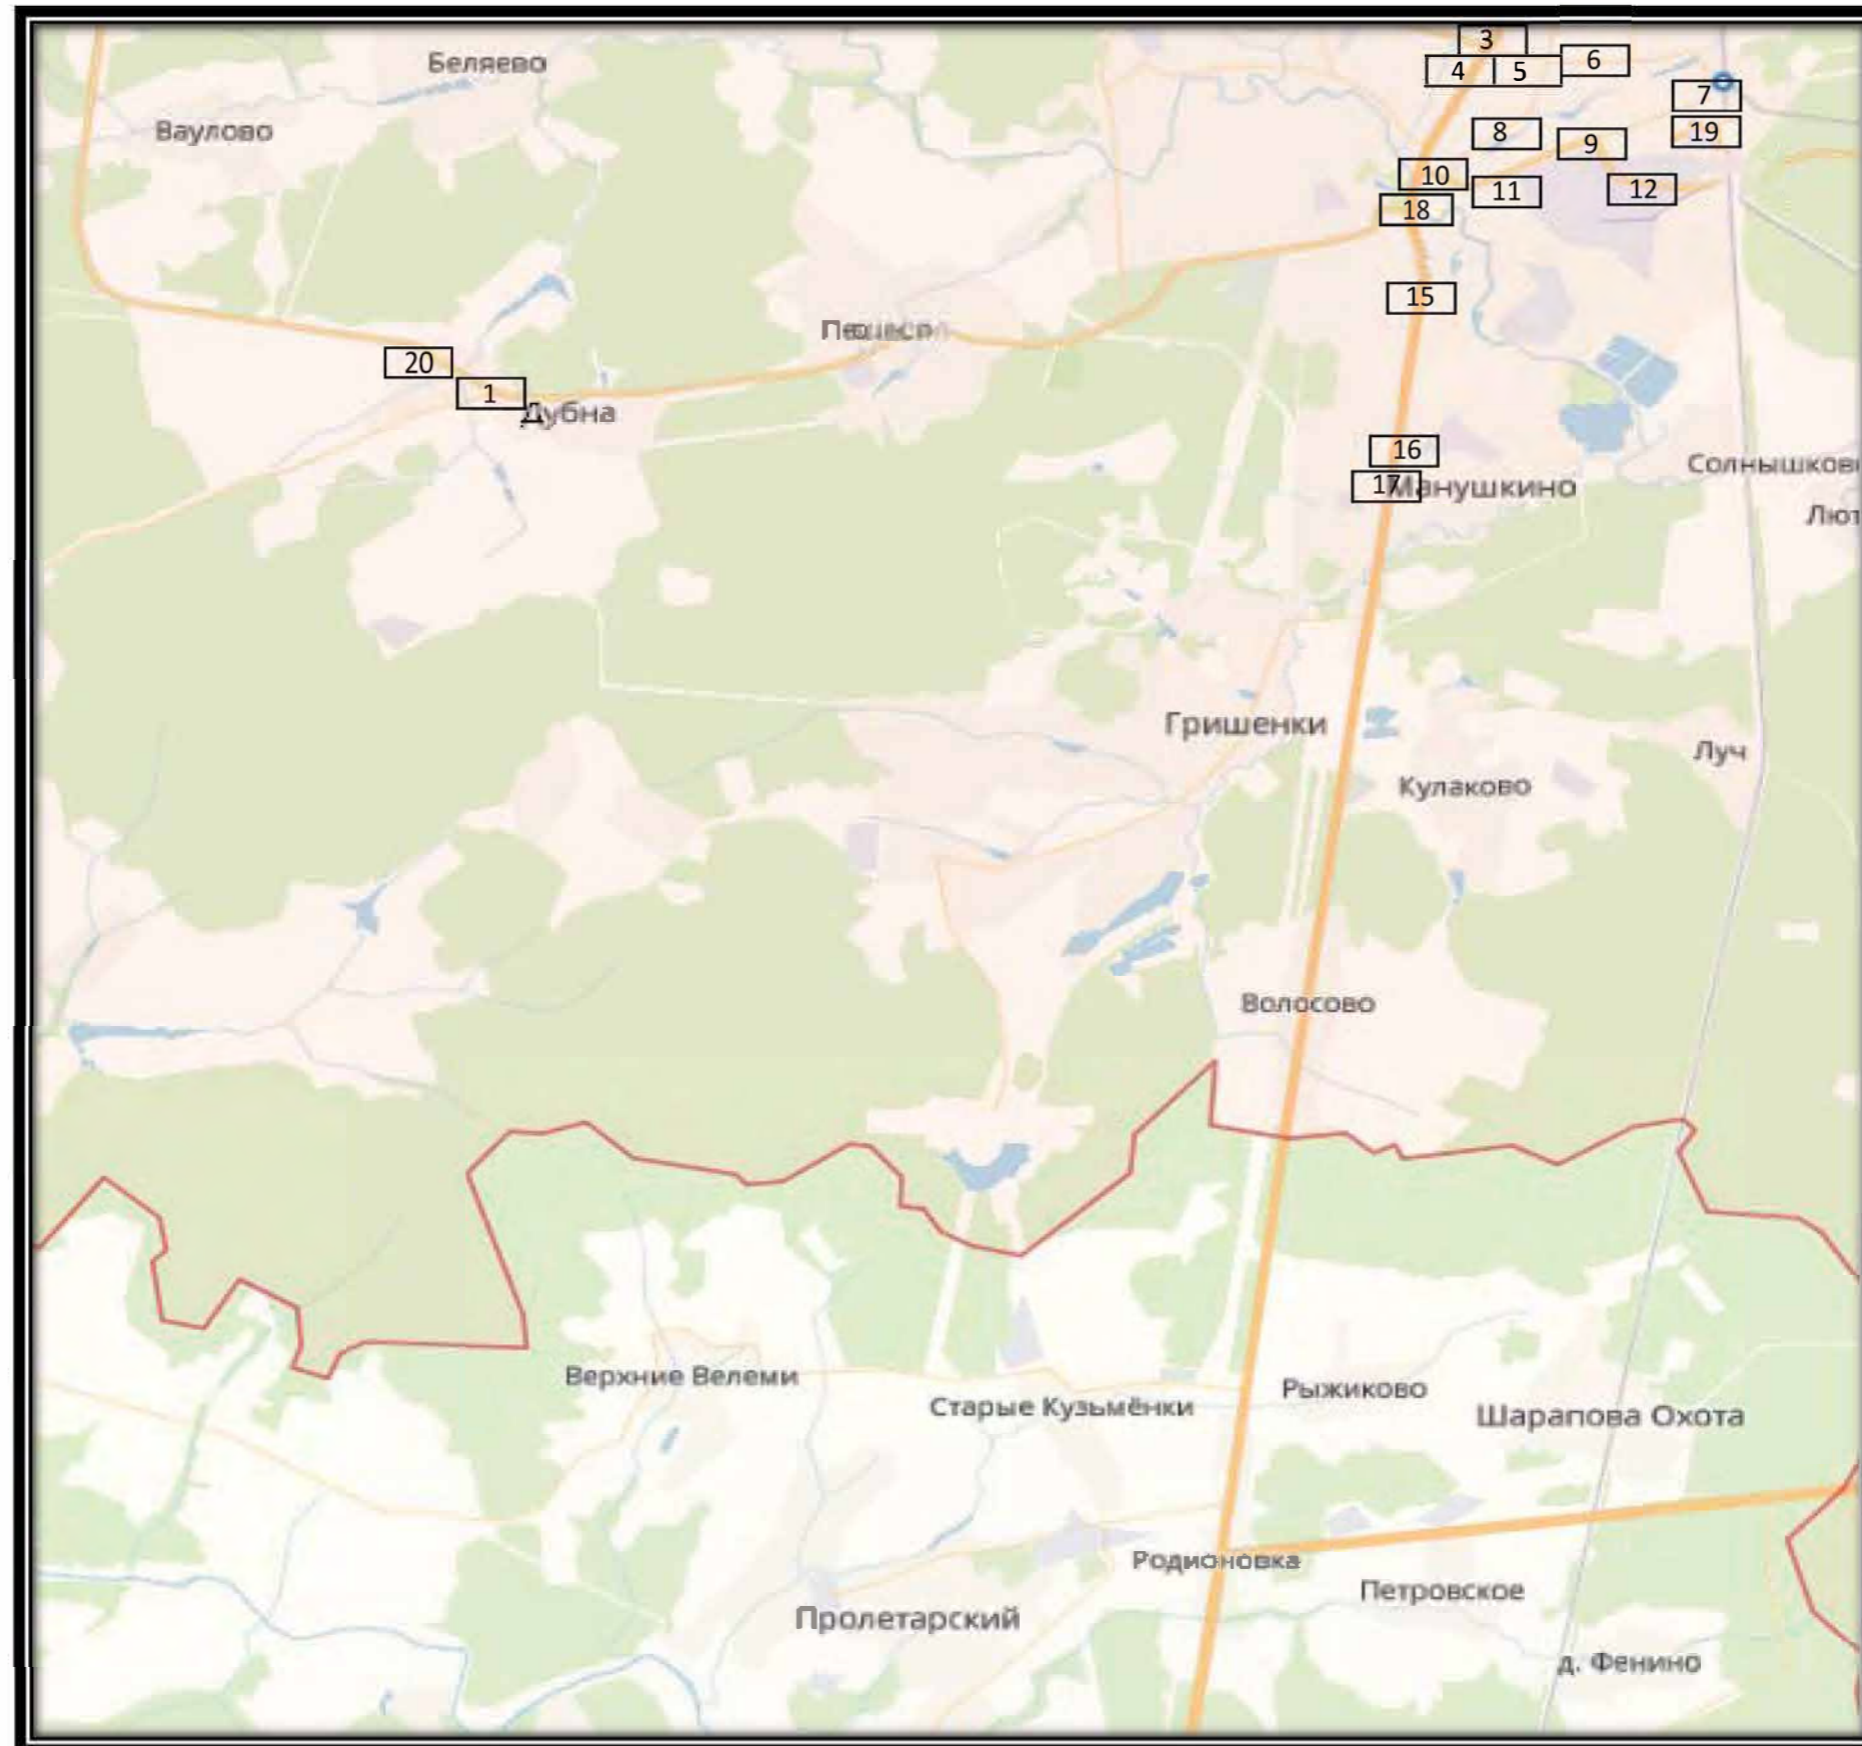

**Сектор Г**

**СХЕМА РАЗМЕЩЕНИЯ РЕКЛАМНЫХ КОНСТРУКЦИЙ  
НА ТЕРРИТОРИИ ГОРОДСКОГО ОКРУГА ЧЕХОВ МОСКОВСКОЙ ОБЛАСТИ**

**Сектор Д**

СХЕМА РАЗМЕЩЕНИЯ РЕКЛАМНЫХ КОНСТРУКЦИЙ  
НА ТЕРРИТОРИИ ГОРОДСКОГО ОКРУГА ЧЕХОВ МОСКОВСКОЙ ОБЛАСТИ