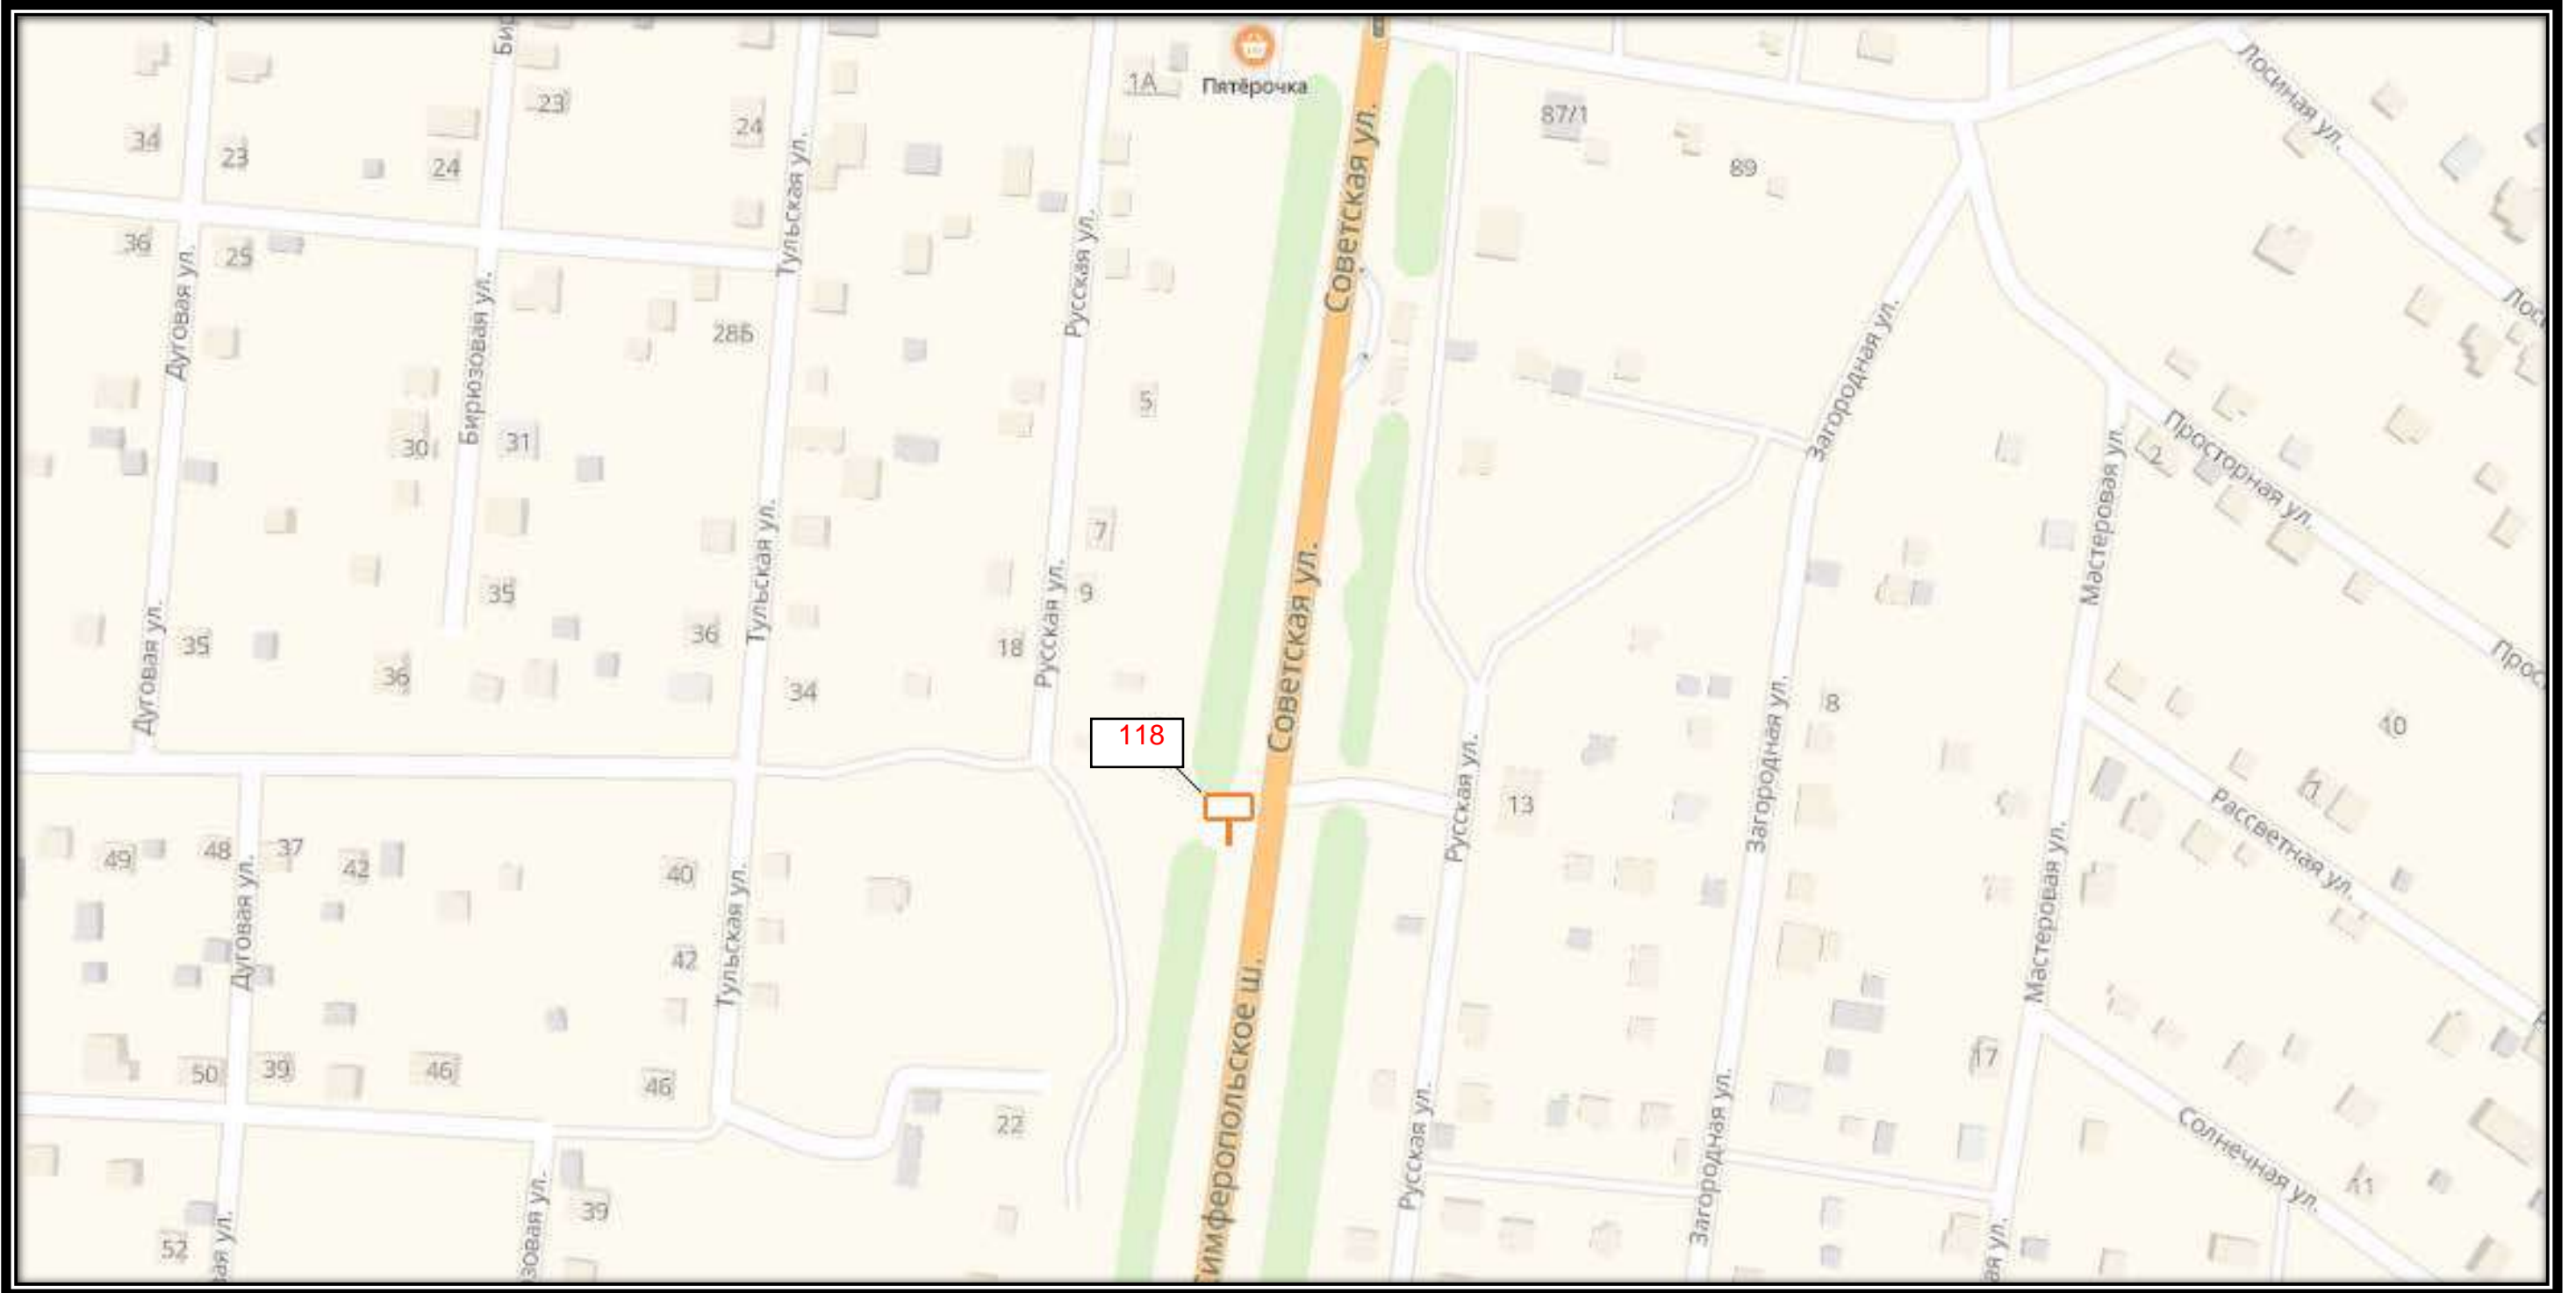

СХЕМА РАЗМЕЩЕНИЯ РЕКЛАМНЫХ КОНСТРУКЦИЙ  
НА ТЕРРИТОРИИ ГОРОДСКОГО ОКРУГА ЧЕХОВ МОСКОВСКОЙ ОБЛАСТИ

Д 13

СХЕМА РАЗМЕЩЕНИЯ РЕКЛАМНЫХ КОНСТРУКЦИЙ  
НА ТЕРРИТОРИИ ГОРОДСКОГО ОКРУГА ЧЕХОВ МОСКОВСКОЙ ОБЛАСТИ

СХЕМА РАЗМЕЩЕНИЯ РЕКЛАМНЫХ КОНСТРУКЦИЙ  
НА ТЕРРИТОРИИ ГОРОДСКОГО ОКРУГА ЧЕХОВ МОСКОВСКОЙ ОБЛАСТИ