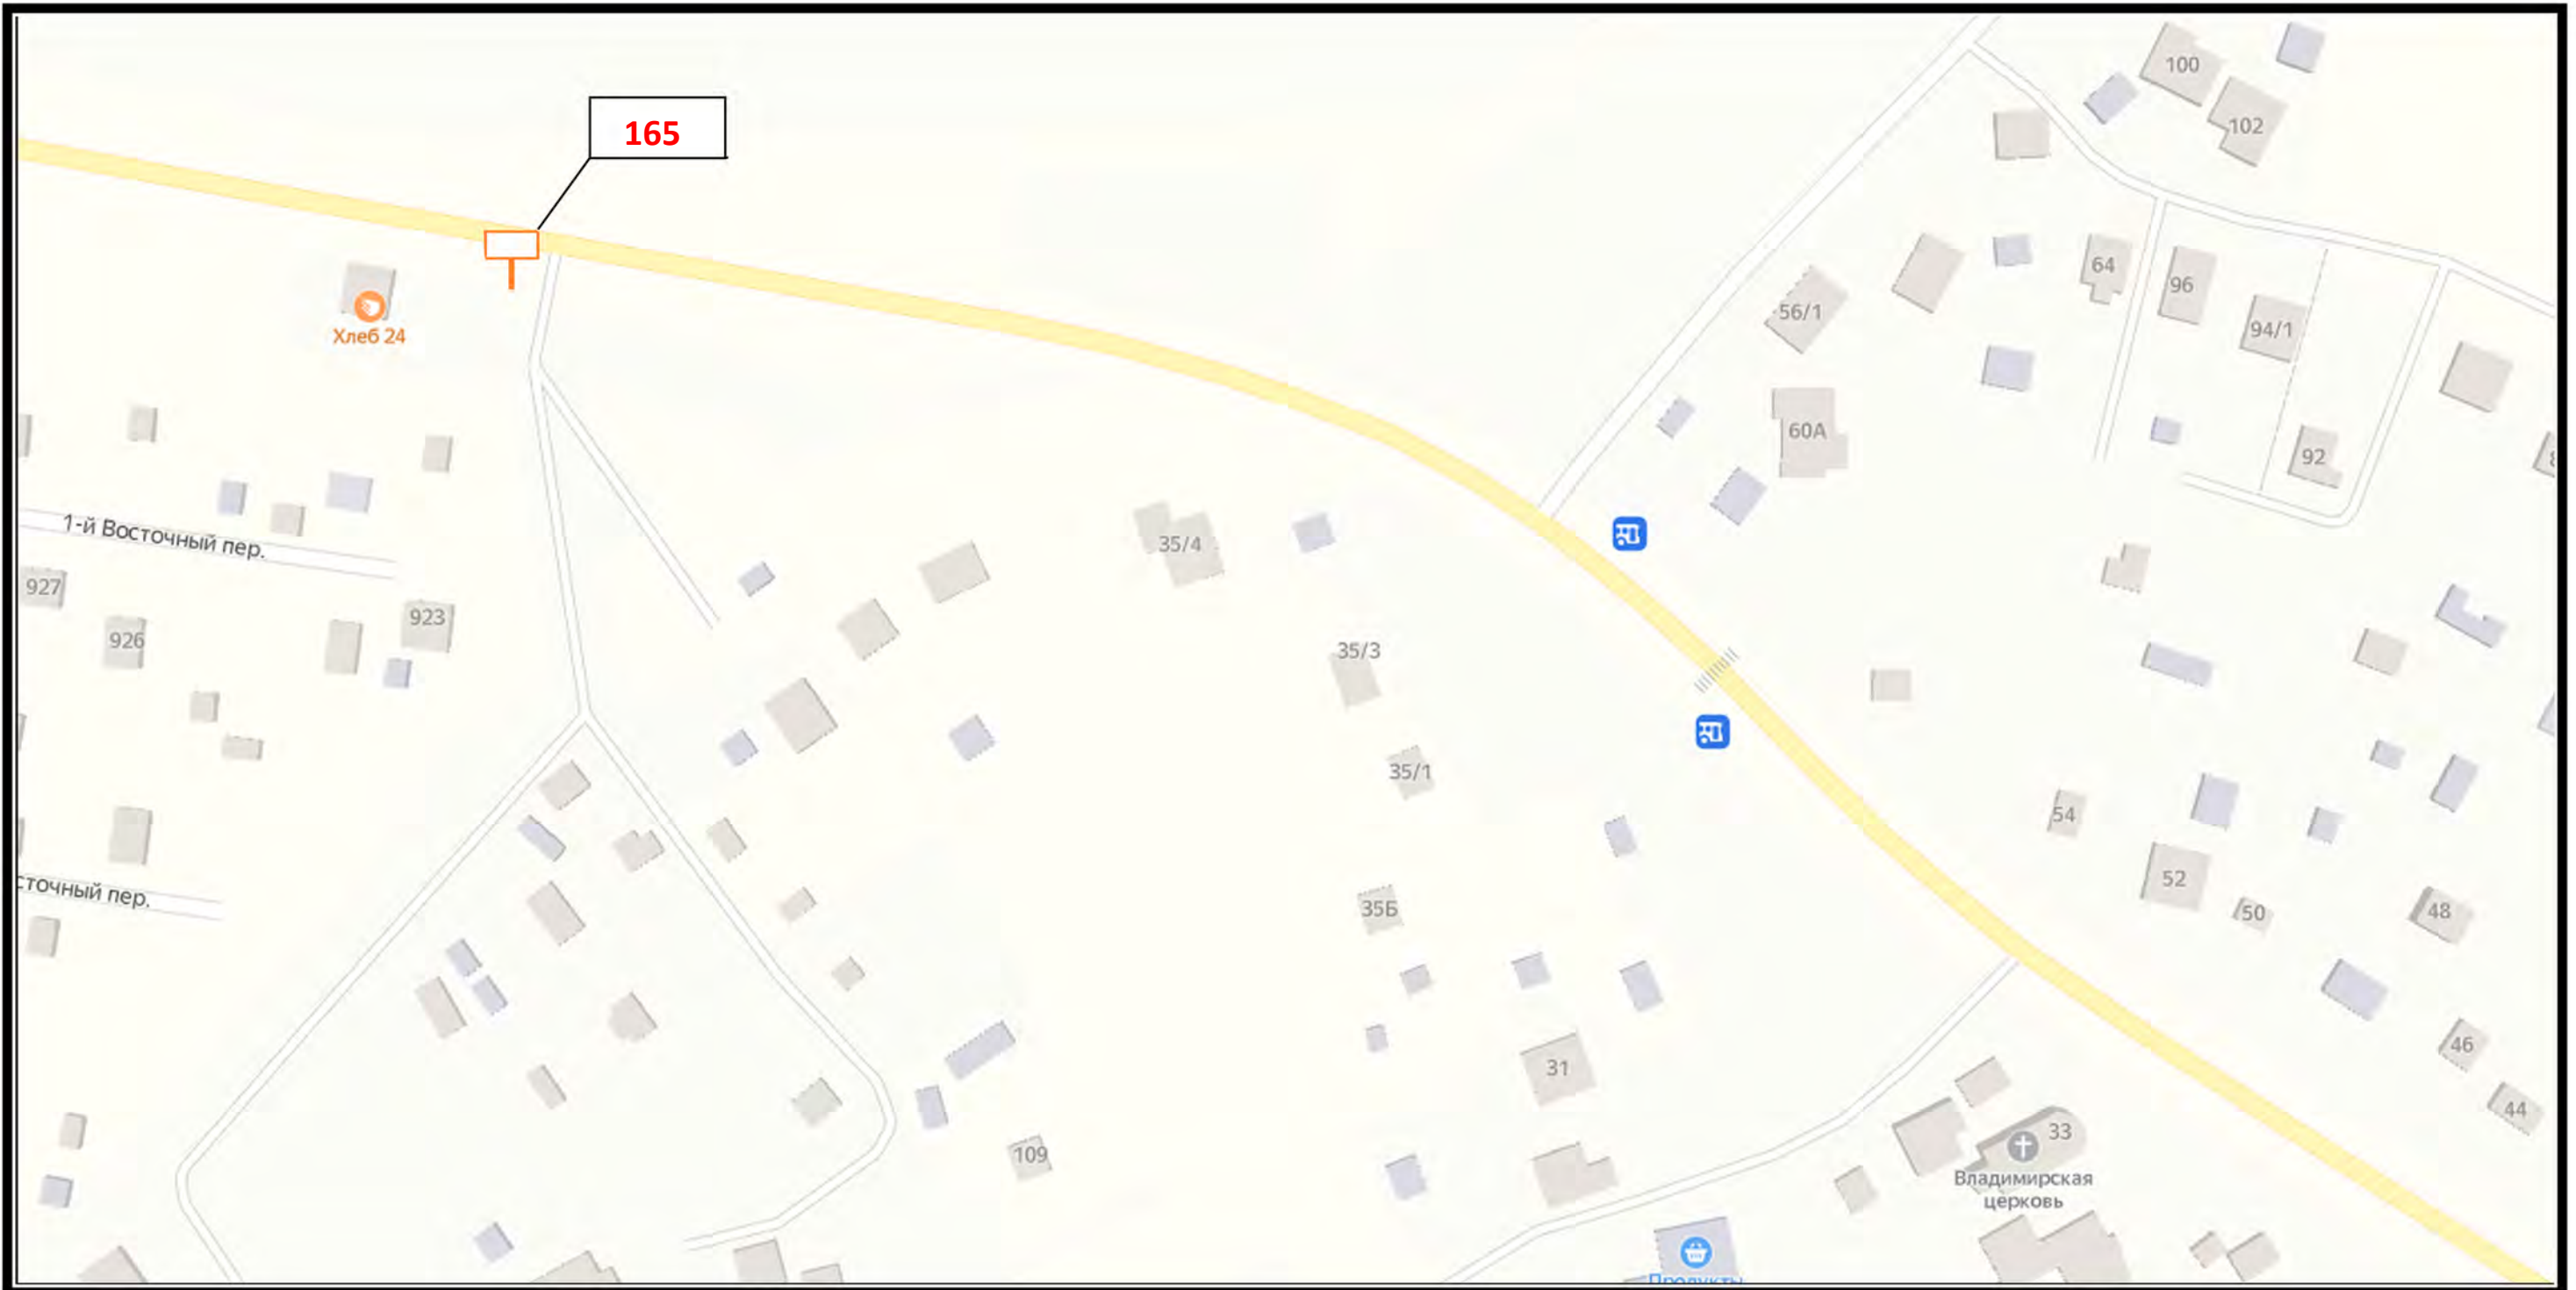

Д 18

СХЕМА РАЗМЕЩЕНИЯ РЕКЛАМНЫХ КОНСТРУКЦИЙ  
НА ТЕРРИТОРИИ ГОРОДСКОГО ОКРУГА ЧЕХОВ МОСКОВСКОЙ ОБЛАСТИ

СХЕМА РАЗМЕЩЕНИЯ РЕКЛАМНЫХ КОНСТРУКЦИЙ  
НА ТЕРРИТОРИИ ГОРОДСКОГО ОКРУГА ЧЕХОВ МОСКОВСКОЙ ОБЛАСТИ

Сектор Е