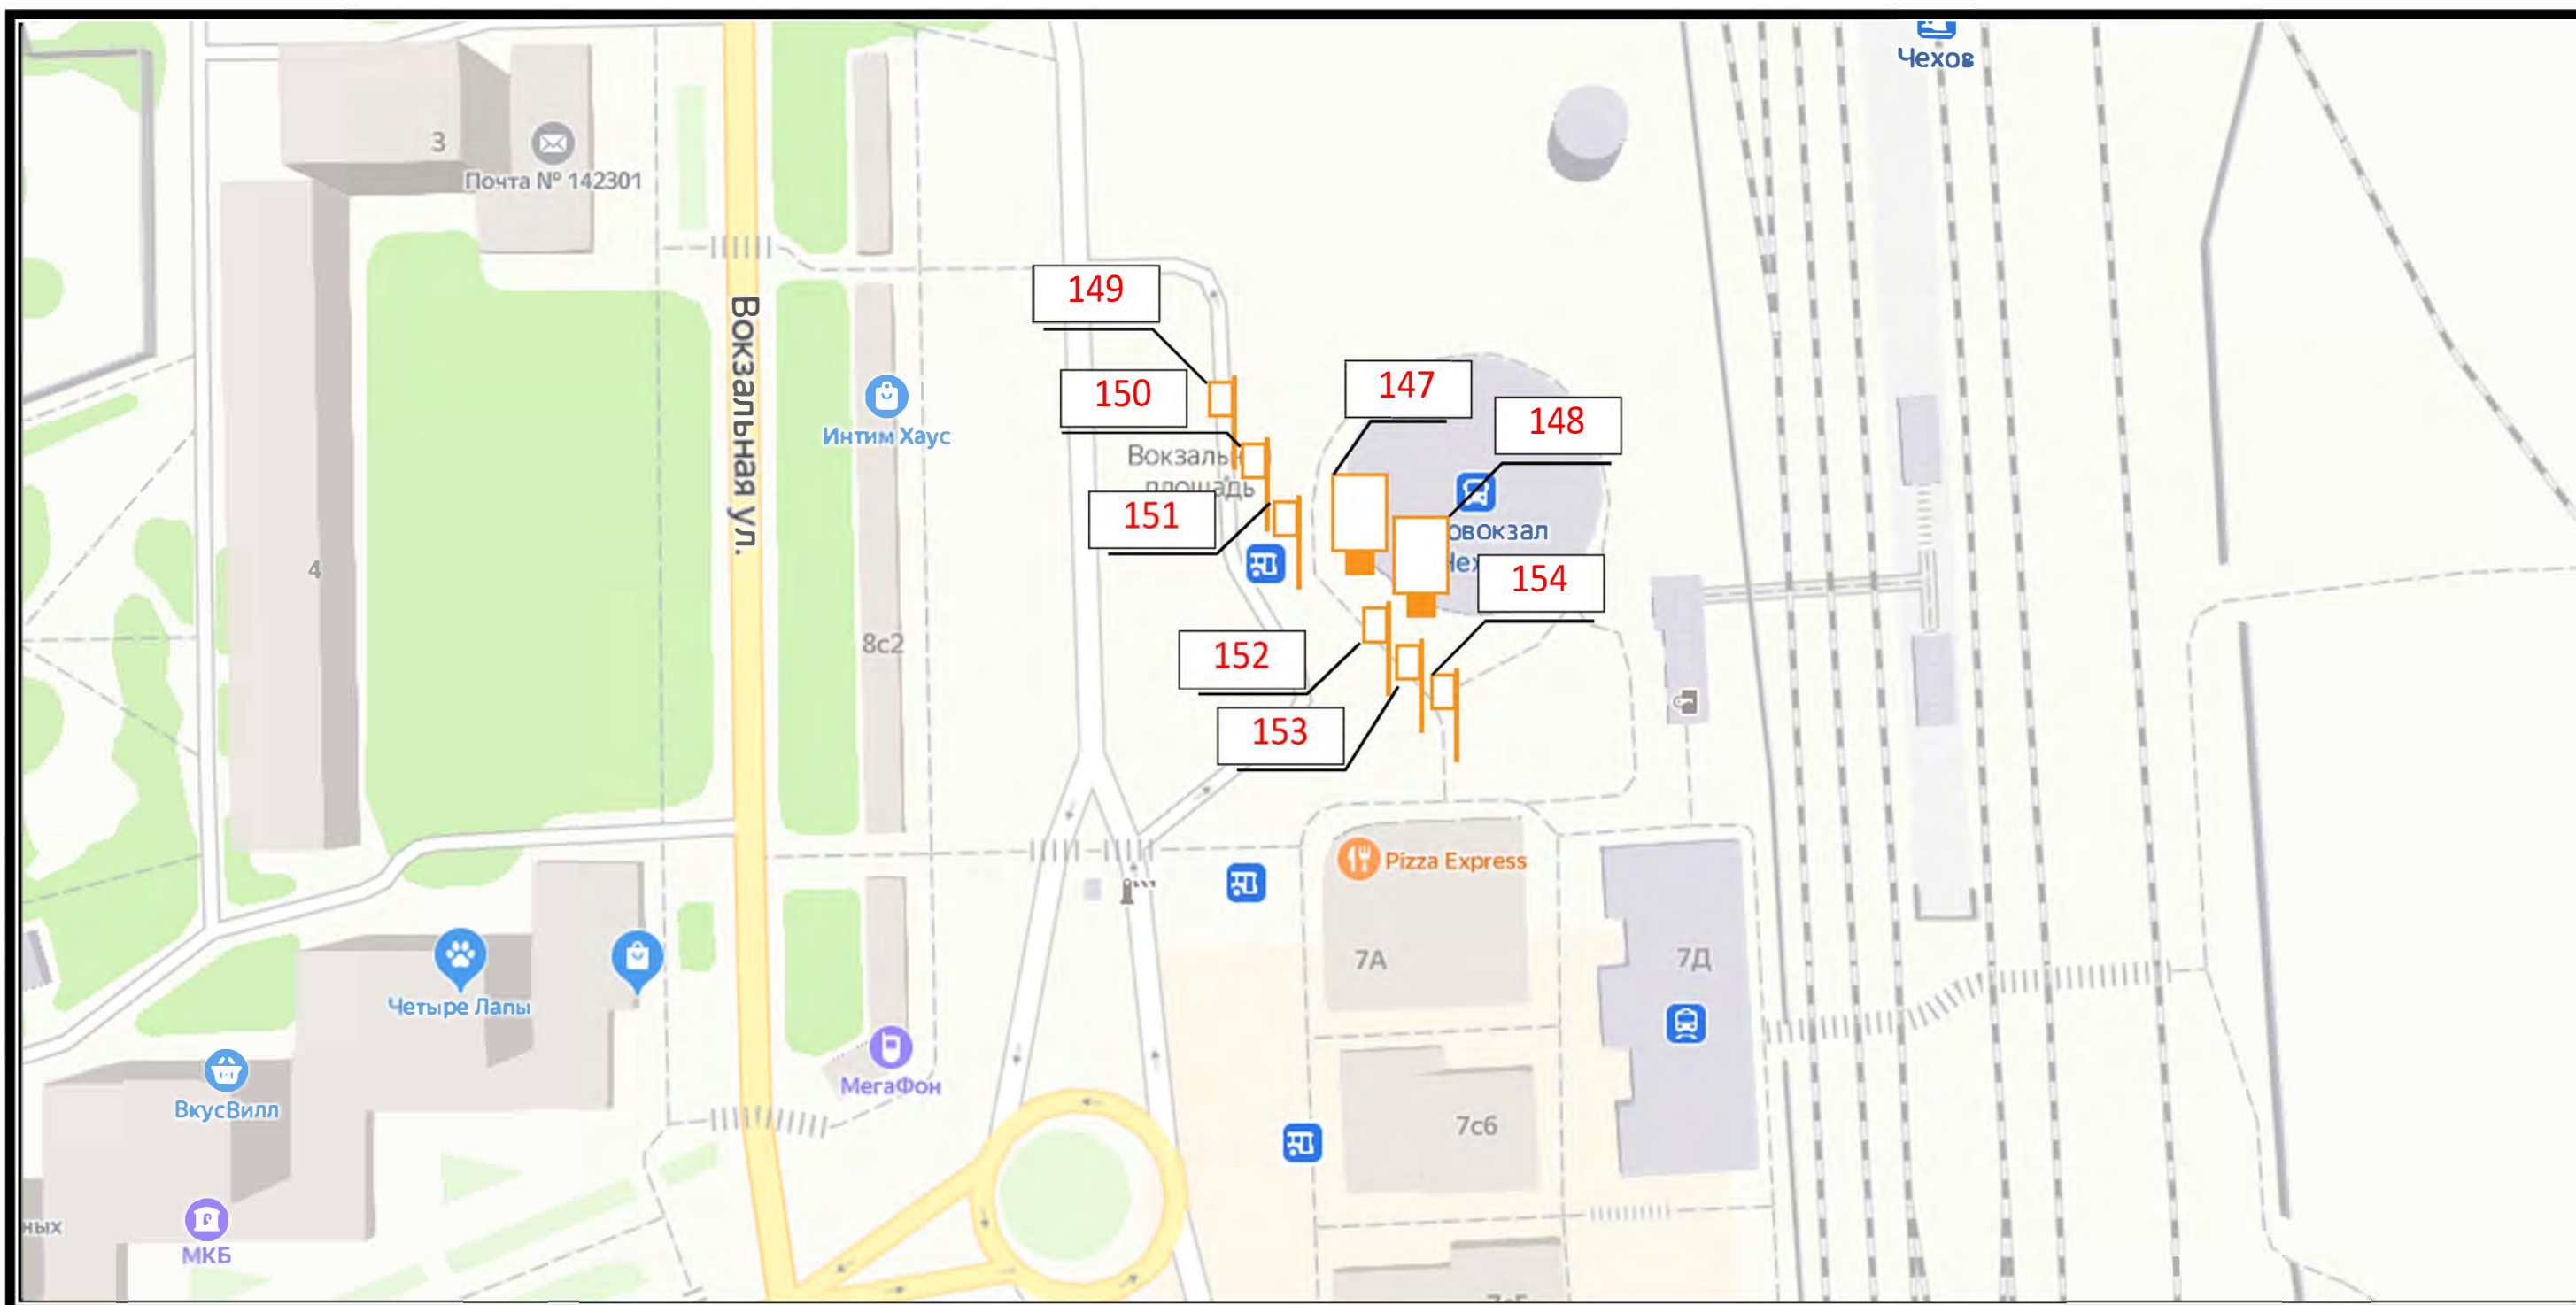

Д 18

СХЕМА РАЗМЕЩЕНИЯ РЕКЛАМНЫХ КОНСТРУКЦИЙ  
НА ТЕРРИТОРИИ ГОРОДСКОГО ОКРУГА ЧЕХОВ МОСКОВСКОЙ ОБЛАСТИ

СХЕМА РАЗМЕЩЕНИЯ РЕКЛАМНЫХ КОНСТРУКЦИЙ  
НА ТЕРРИТОРИИ ГОРОДСКОГО ОКРУГА ЧЕХОВ МОСКОВСКОЙ ОБЛАСТИ

Сектор Е