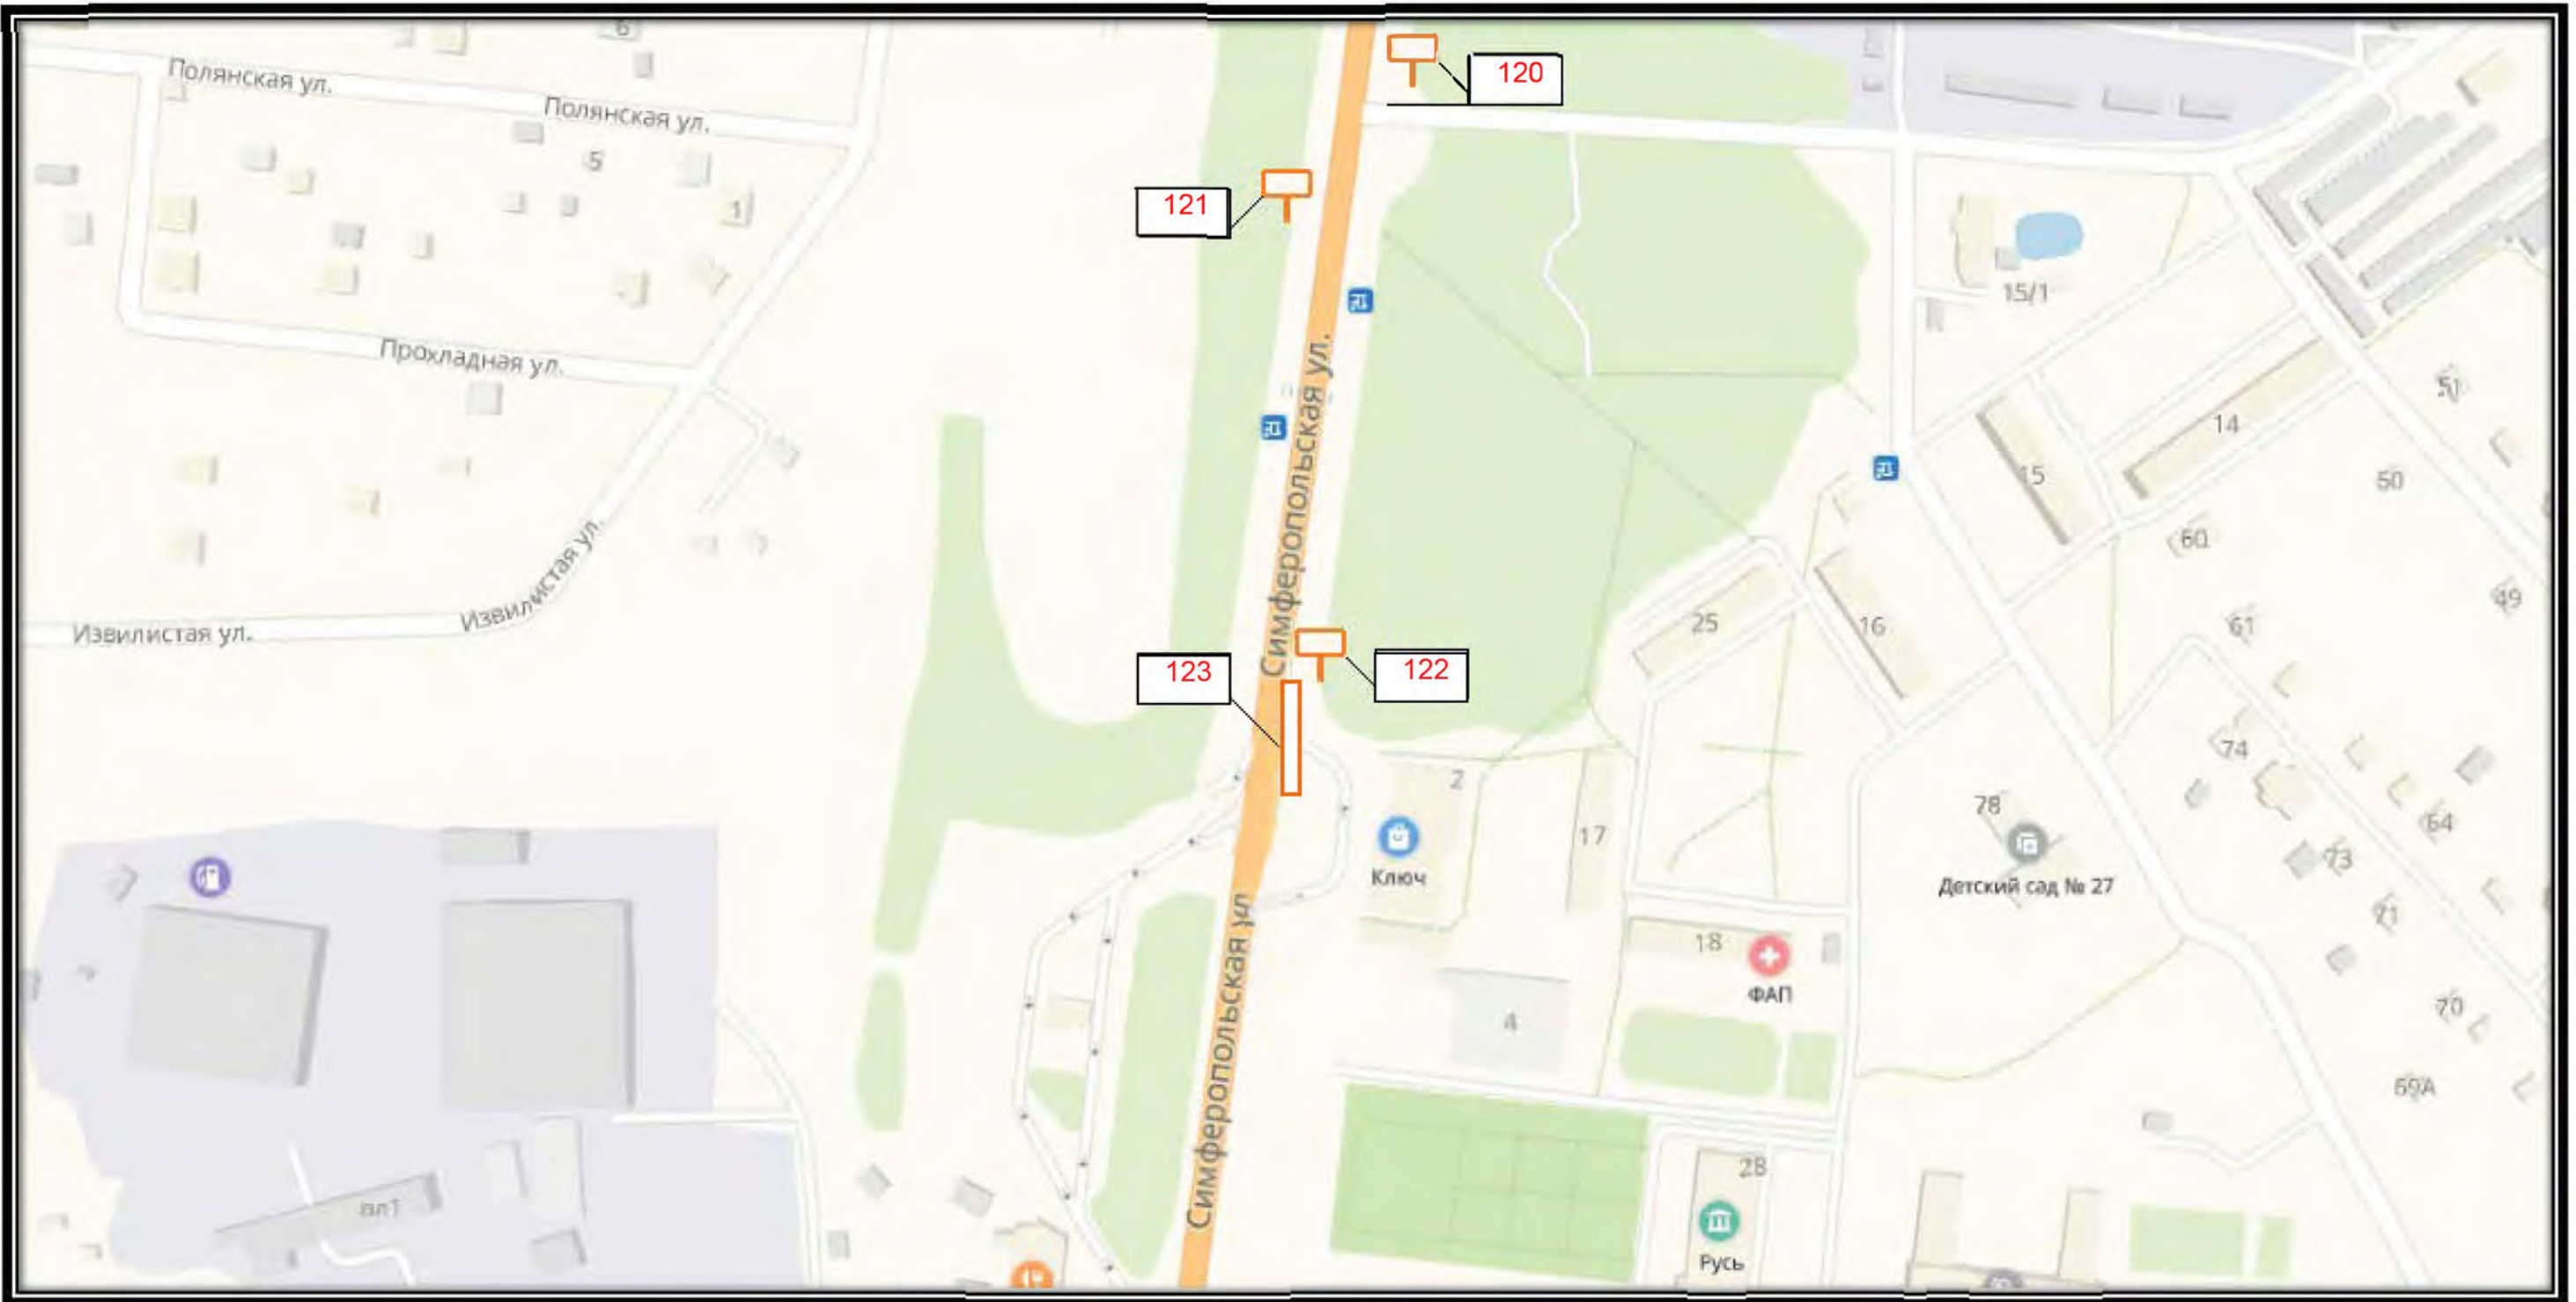

Д 16

СХЕМА РАЗМЕЩЕНИЯ РЕКЛАМНЫХ КОНСТРУКЦИЙ  
НА ТЕРРИТОРИИ ГОРОДСКОГО ОКРУГА ЧЕХОВ МОСКОВСКОЙ ОБЛАСТИ

Д 17

СХЕМА РАЗМЕЩЕНИЯ РЕКЛАМНЫХ КОНСТРУКЦИЙ  
НА ТЕРРИТОРИИ ГОРОДСКОГО ОКРУГА ЧЕХОВ МОСКОВСКОЙ ОБЛАСТИ