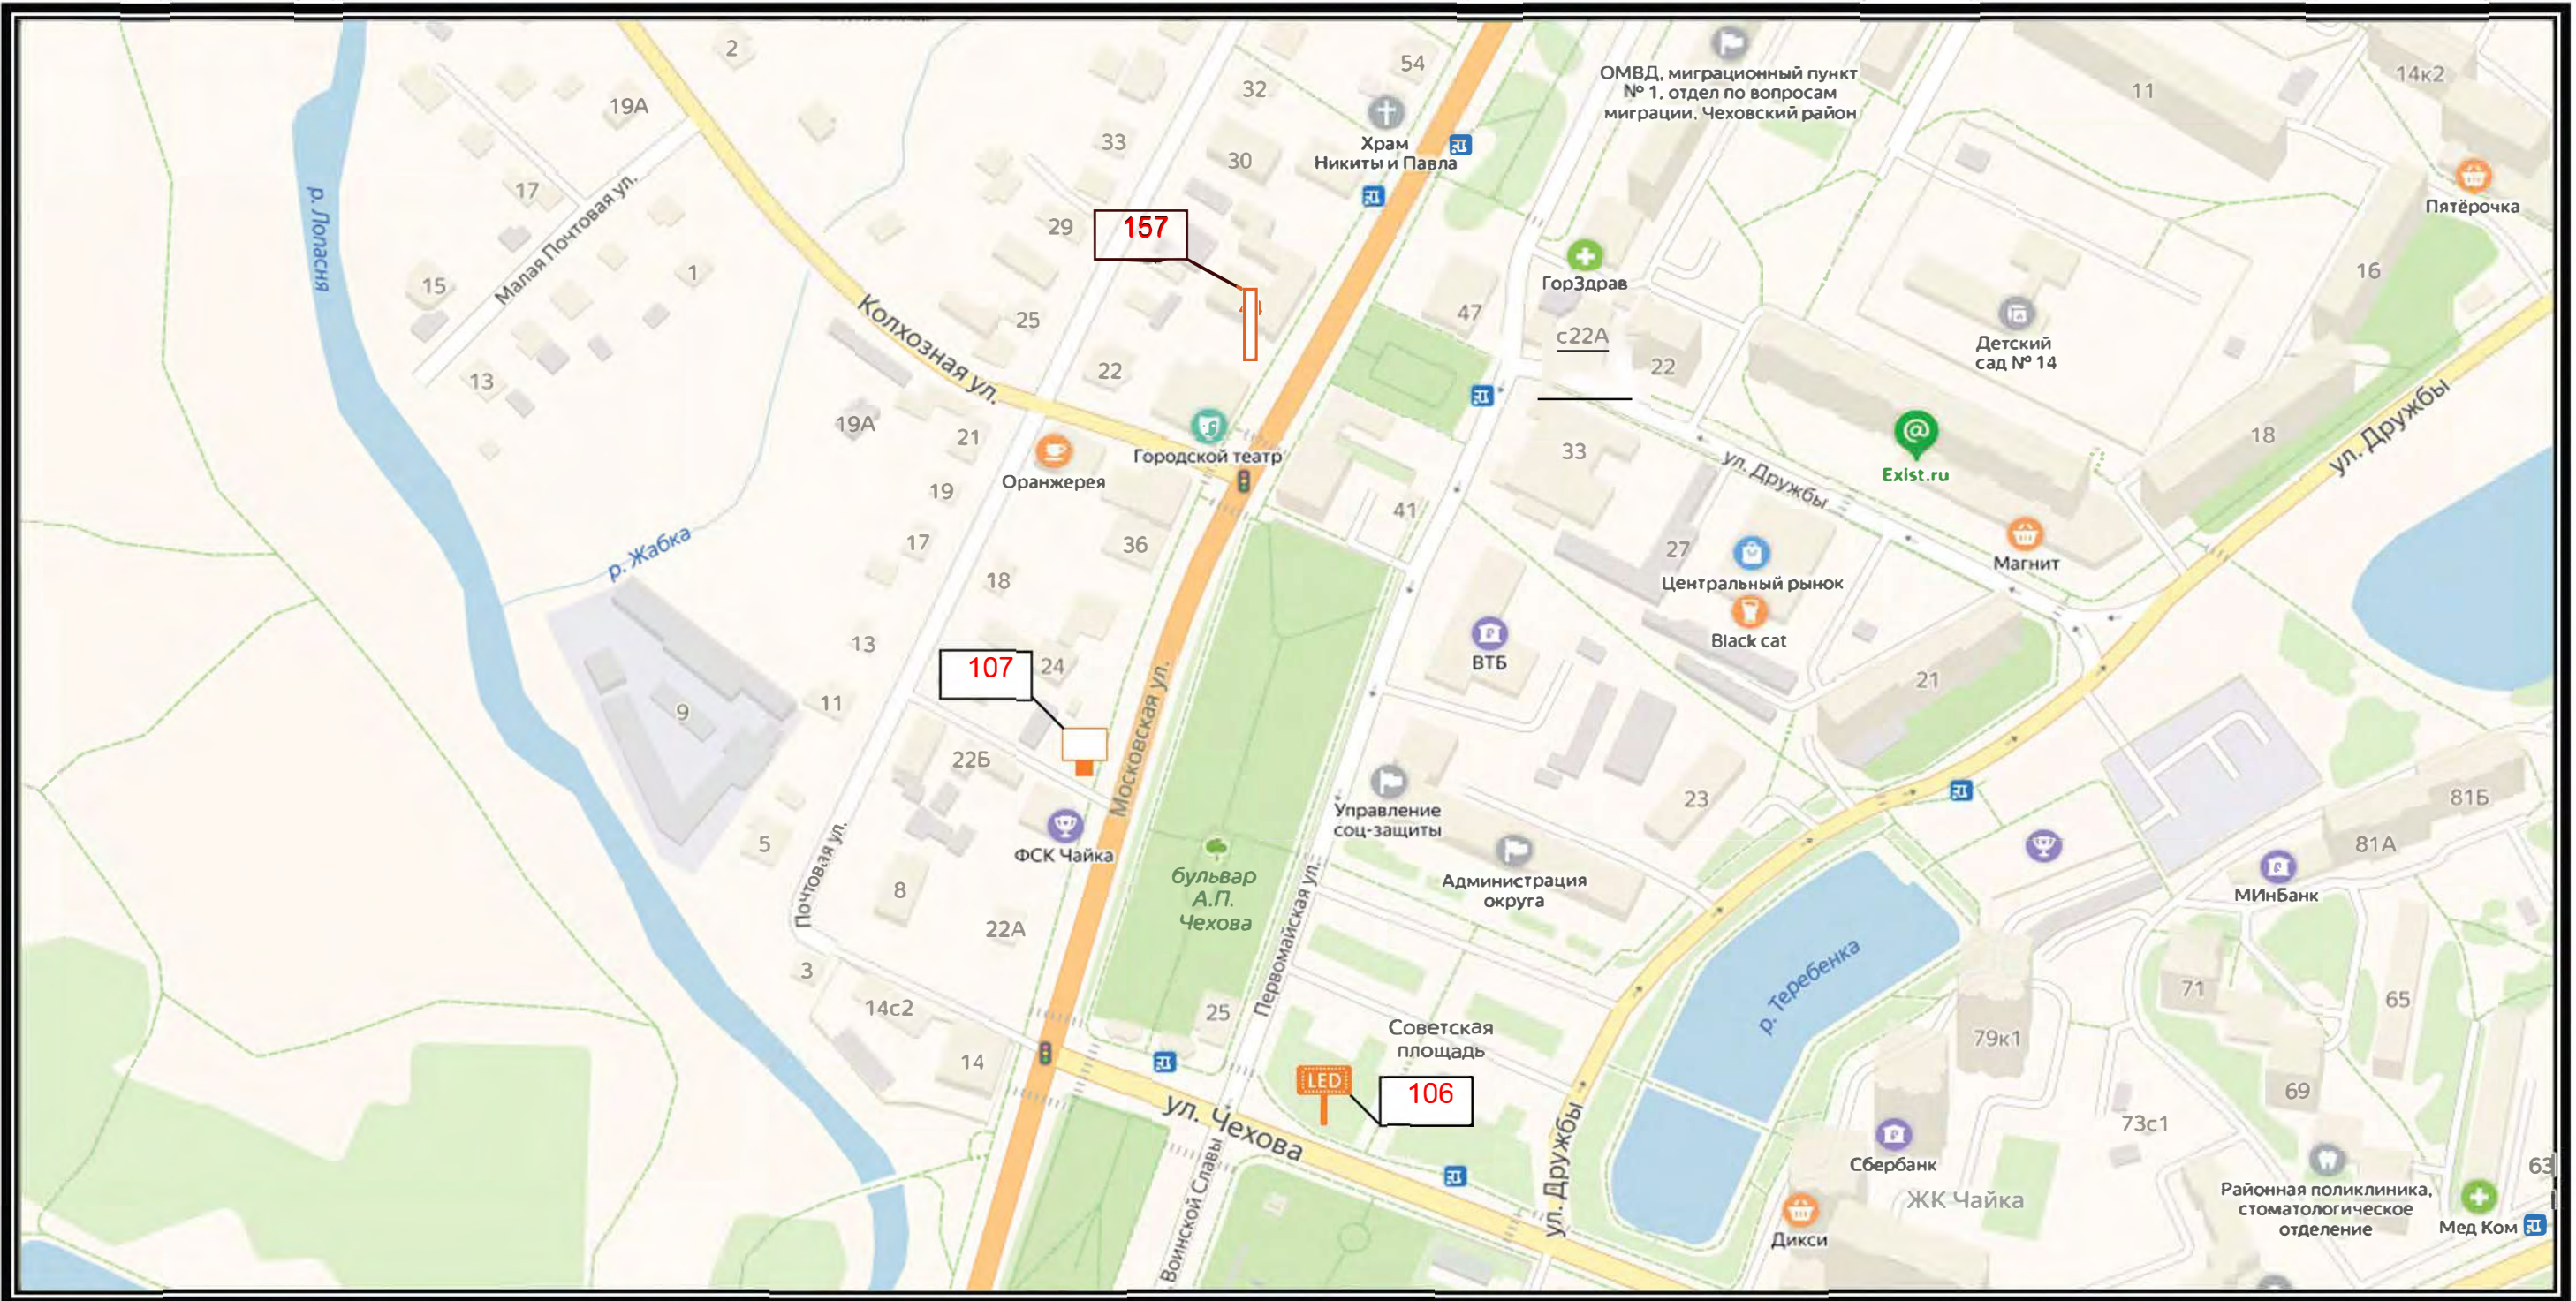

СХЕМА РАЗМЕЩЕНИЯ РЕКЛАМНЫХ КОНСТРУКЦИЙ  
НА ТЕРРИТОРИИ ГОРОДСКОГО ОКРУГА ЧЕХОВ МОСКОВСКОЙ ОБЛАСТИ

Д 9

СХЕМА РАЗМЕЩЕНИЯ РЕКЛАМНЫХ КОНСТРУКЦИЙ  
НА ТЕРРИТОРИИ ГОРОДСКОГО ОКРУГА ЧЕХОВ МОСКОВСКОЙ ОБЛАСТИ

Д 10