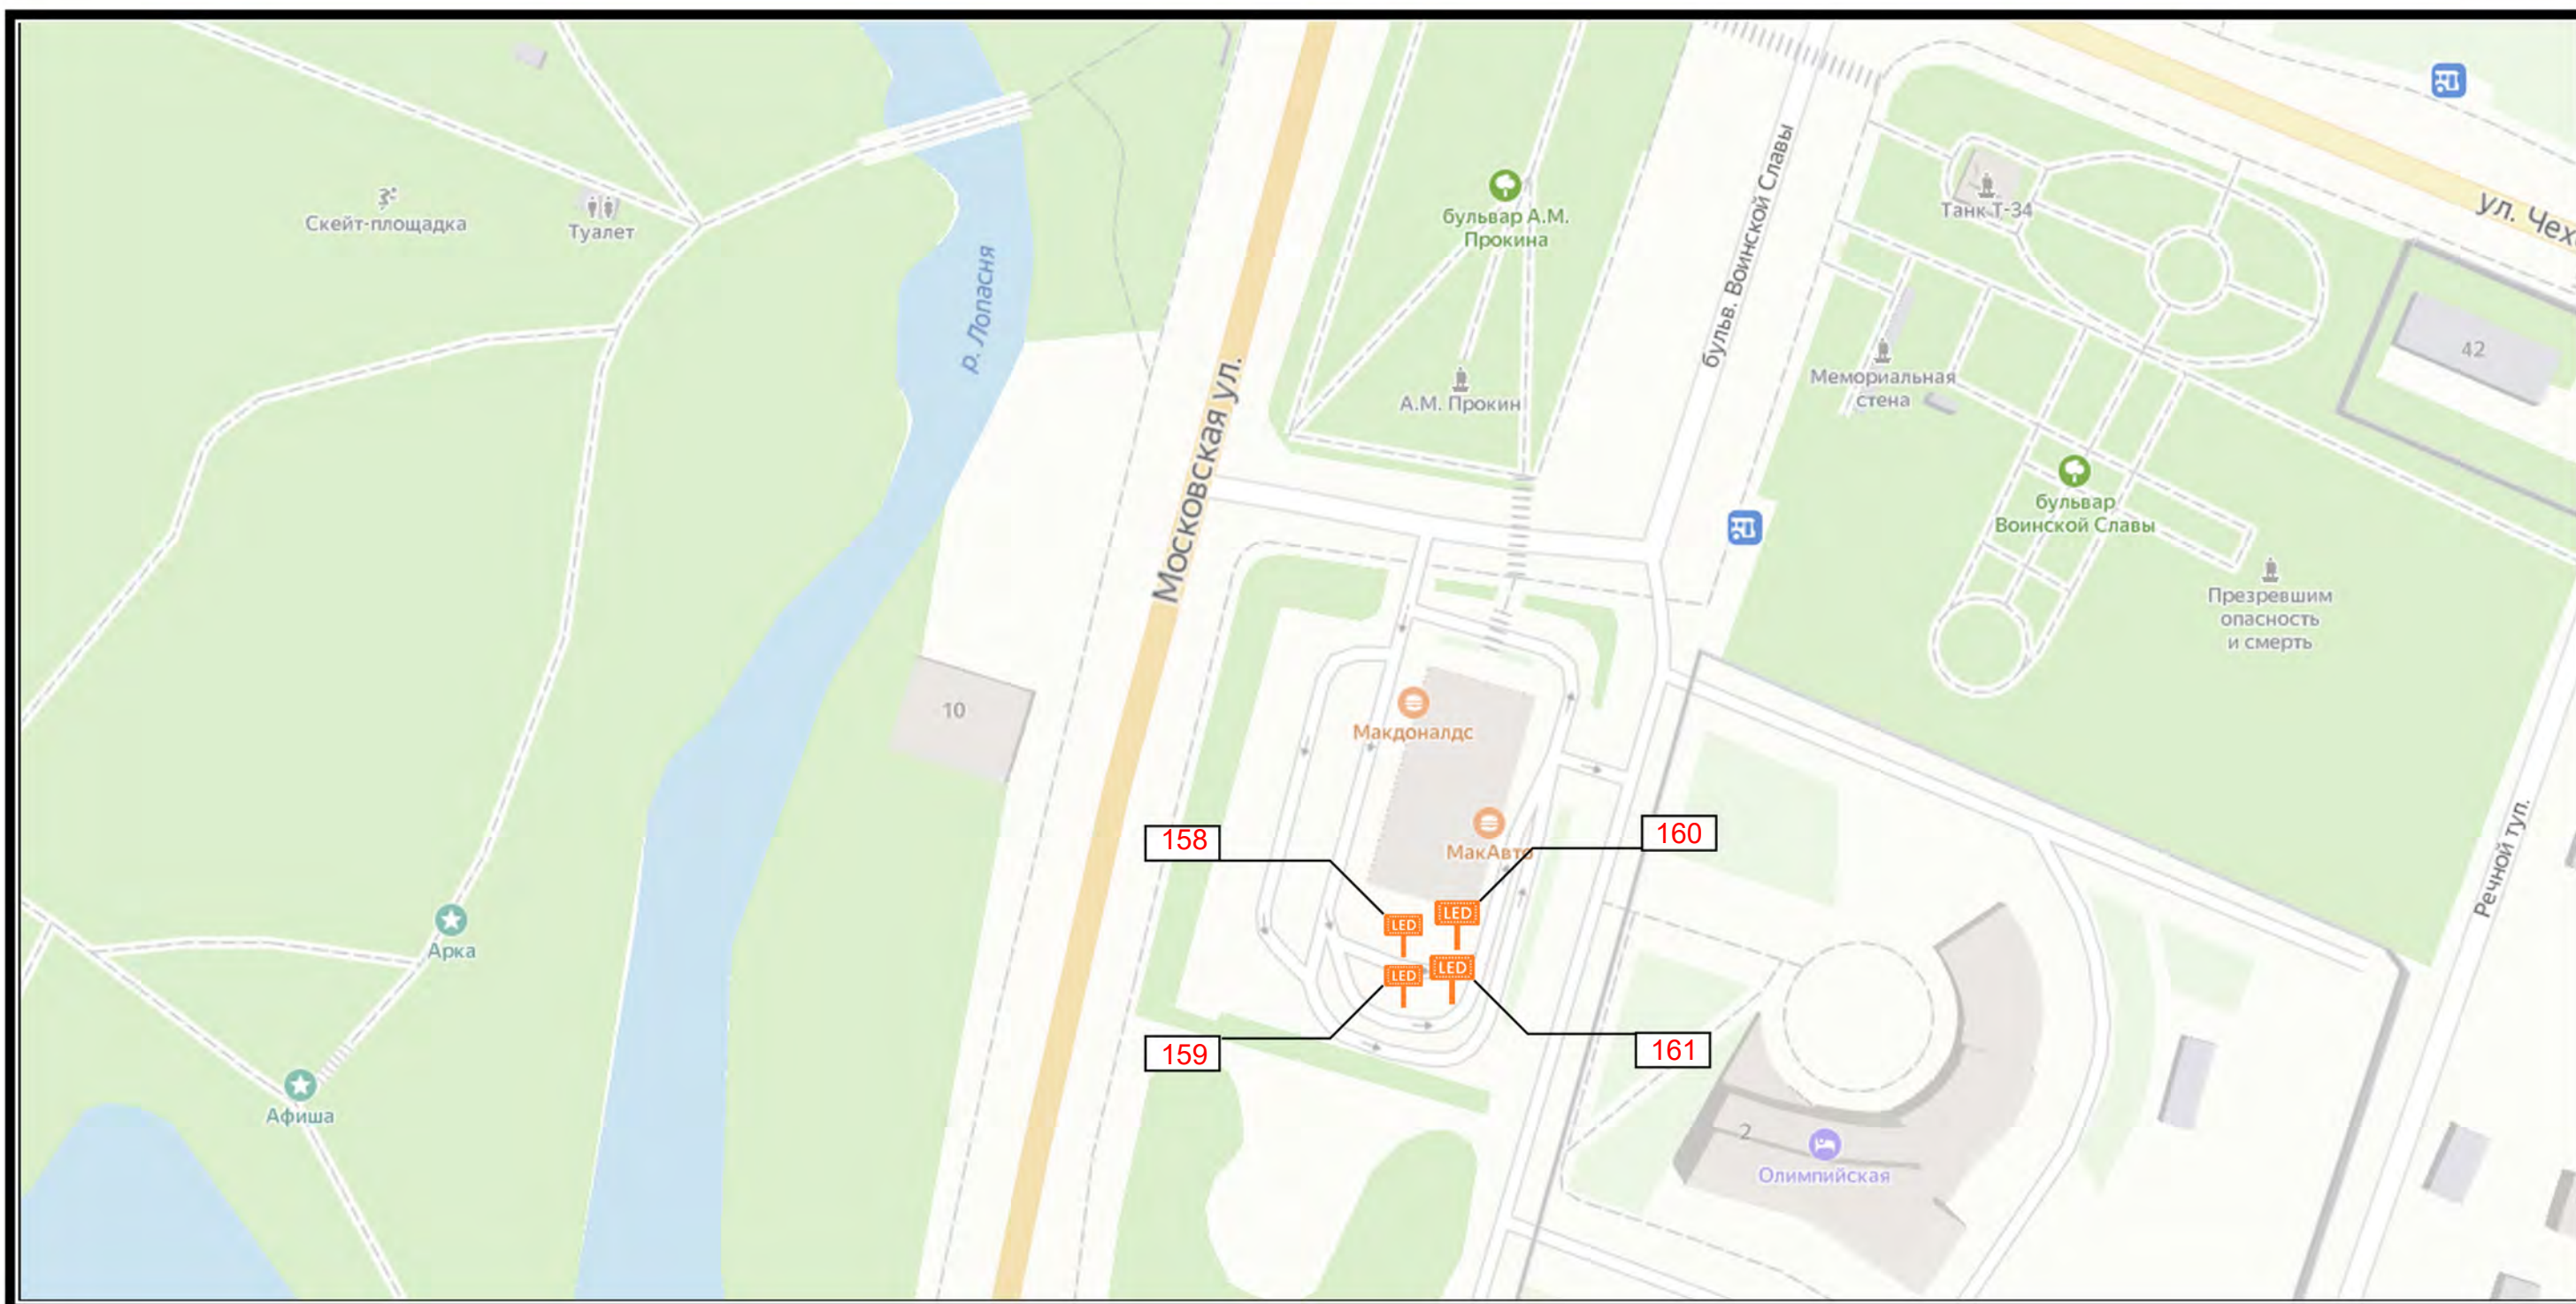

Д 18

СХЕМА РАЗМЕЩЕНИЯ РЕКЛАМНЫХ КОНСТРУКЦИЙ  
НА ТЕРРИТОРИИ ГОРОДСКОГО ОКРУГА ЧЕХОВ МОСКОВСКОЙ ОБЛАСТИ

СХЕМА РАЗМЕЩЕНИЯ РЕКЛАМНЫХ КОНСТРУКЦИЙ  
НА ТЕРРИТОРИИ ГОРОДСКОГО ОКРУГА ЧЕХОВ МОСКОВСКОЙ ОБЛАСТИ

Сектор Е