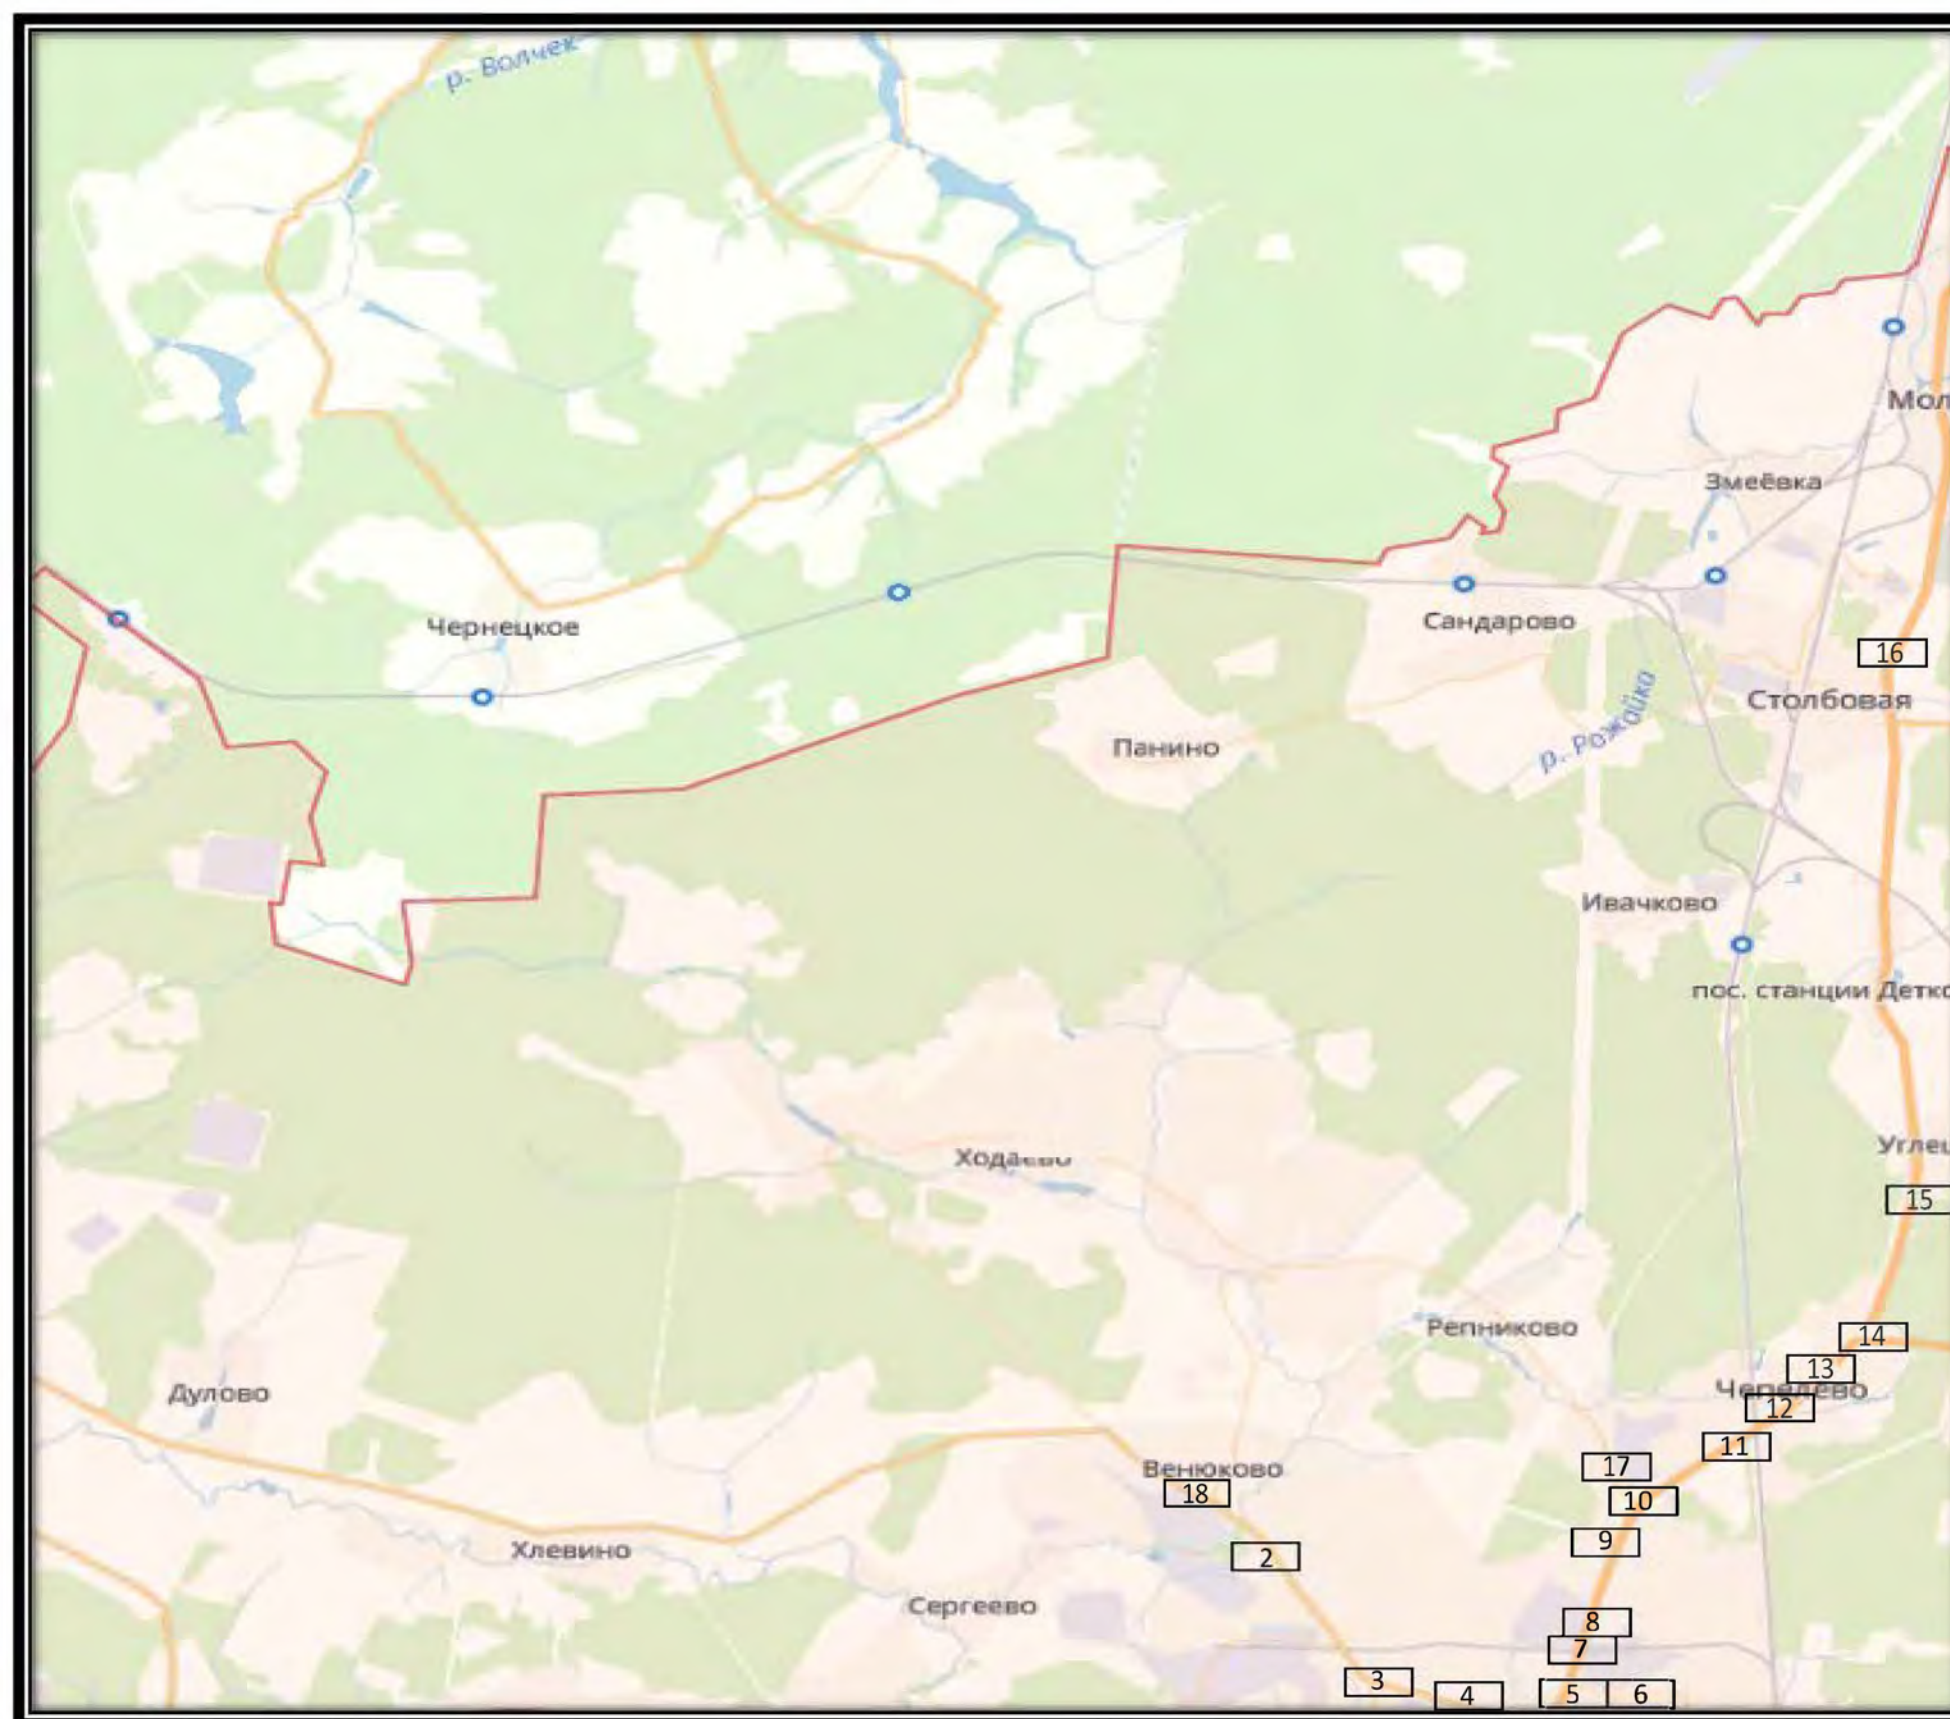

A 1

СХЕМА РАЗМЕЩЕНИЯ РЕКЛАМНЫХ КОНСТРУКЦИЙ  
НА ТЕРРИТОРИИ ГОРОДСКОГО ОКРУГА ЧЕХОВ МОСКОВСКОЙ ОБЛАСТИ

Сектор Б

СХЕМА РАЗМЕЩЕНИЯ РЕКЛАМНЫХ КОНСТРУКЦИЙ  
НА ТЕРРИТОРИИ ГОРОДСКОГО ОКРУГА ЧЕХОВ МОСКОВСКОЙ ОБЛАСТИ