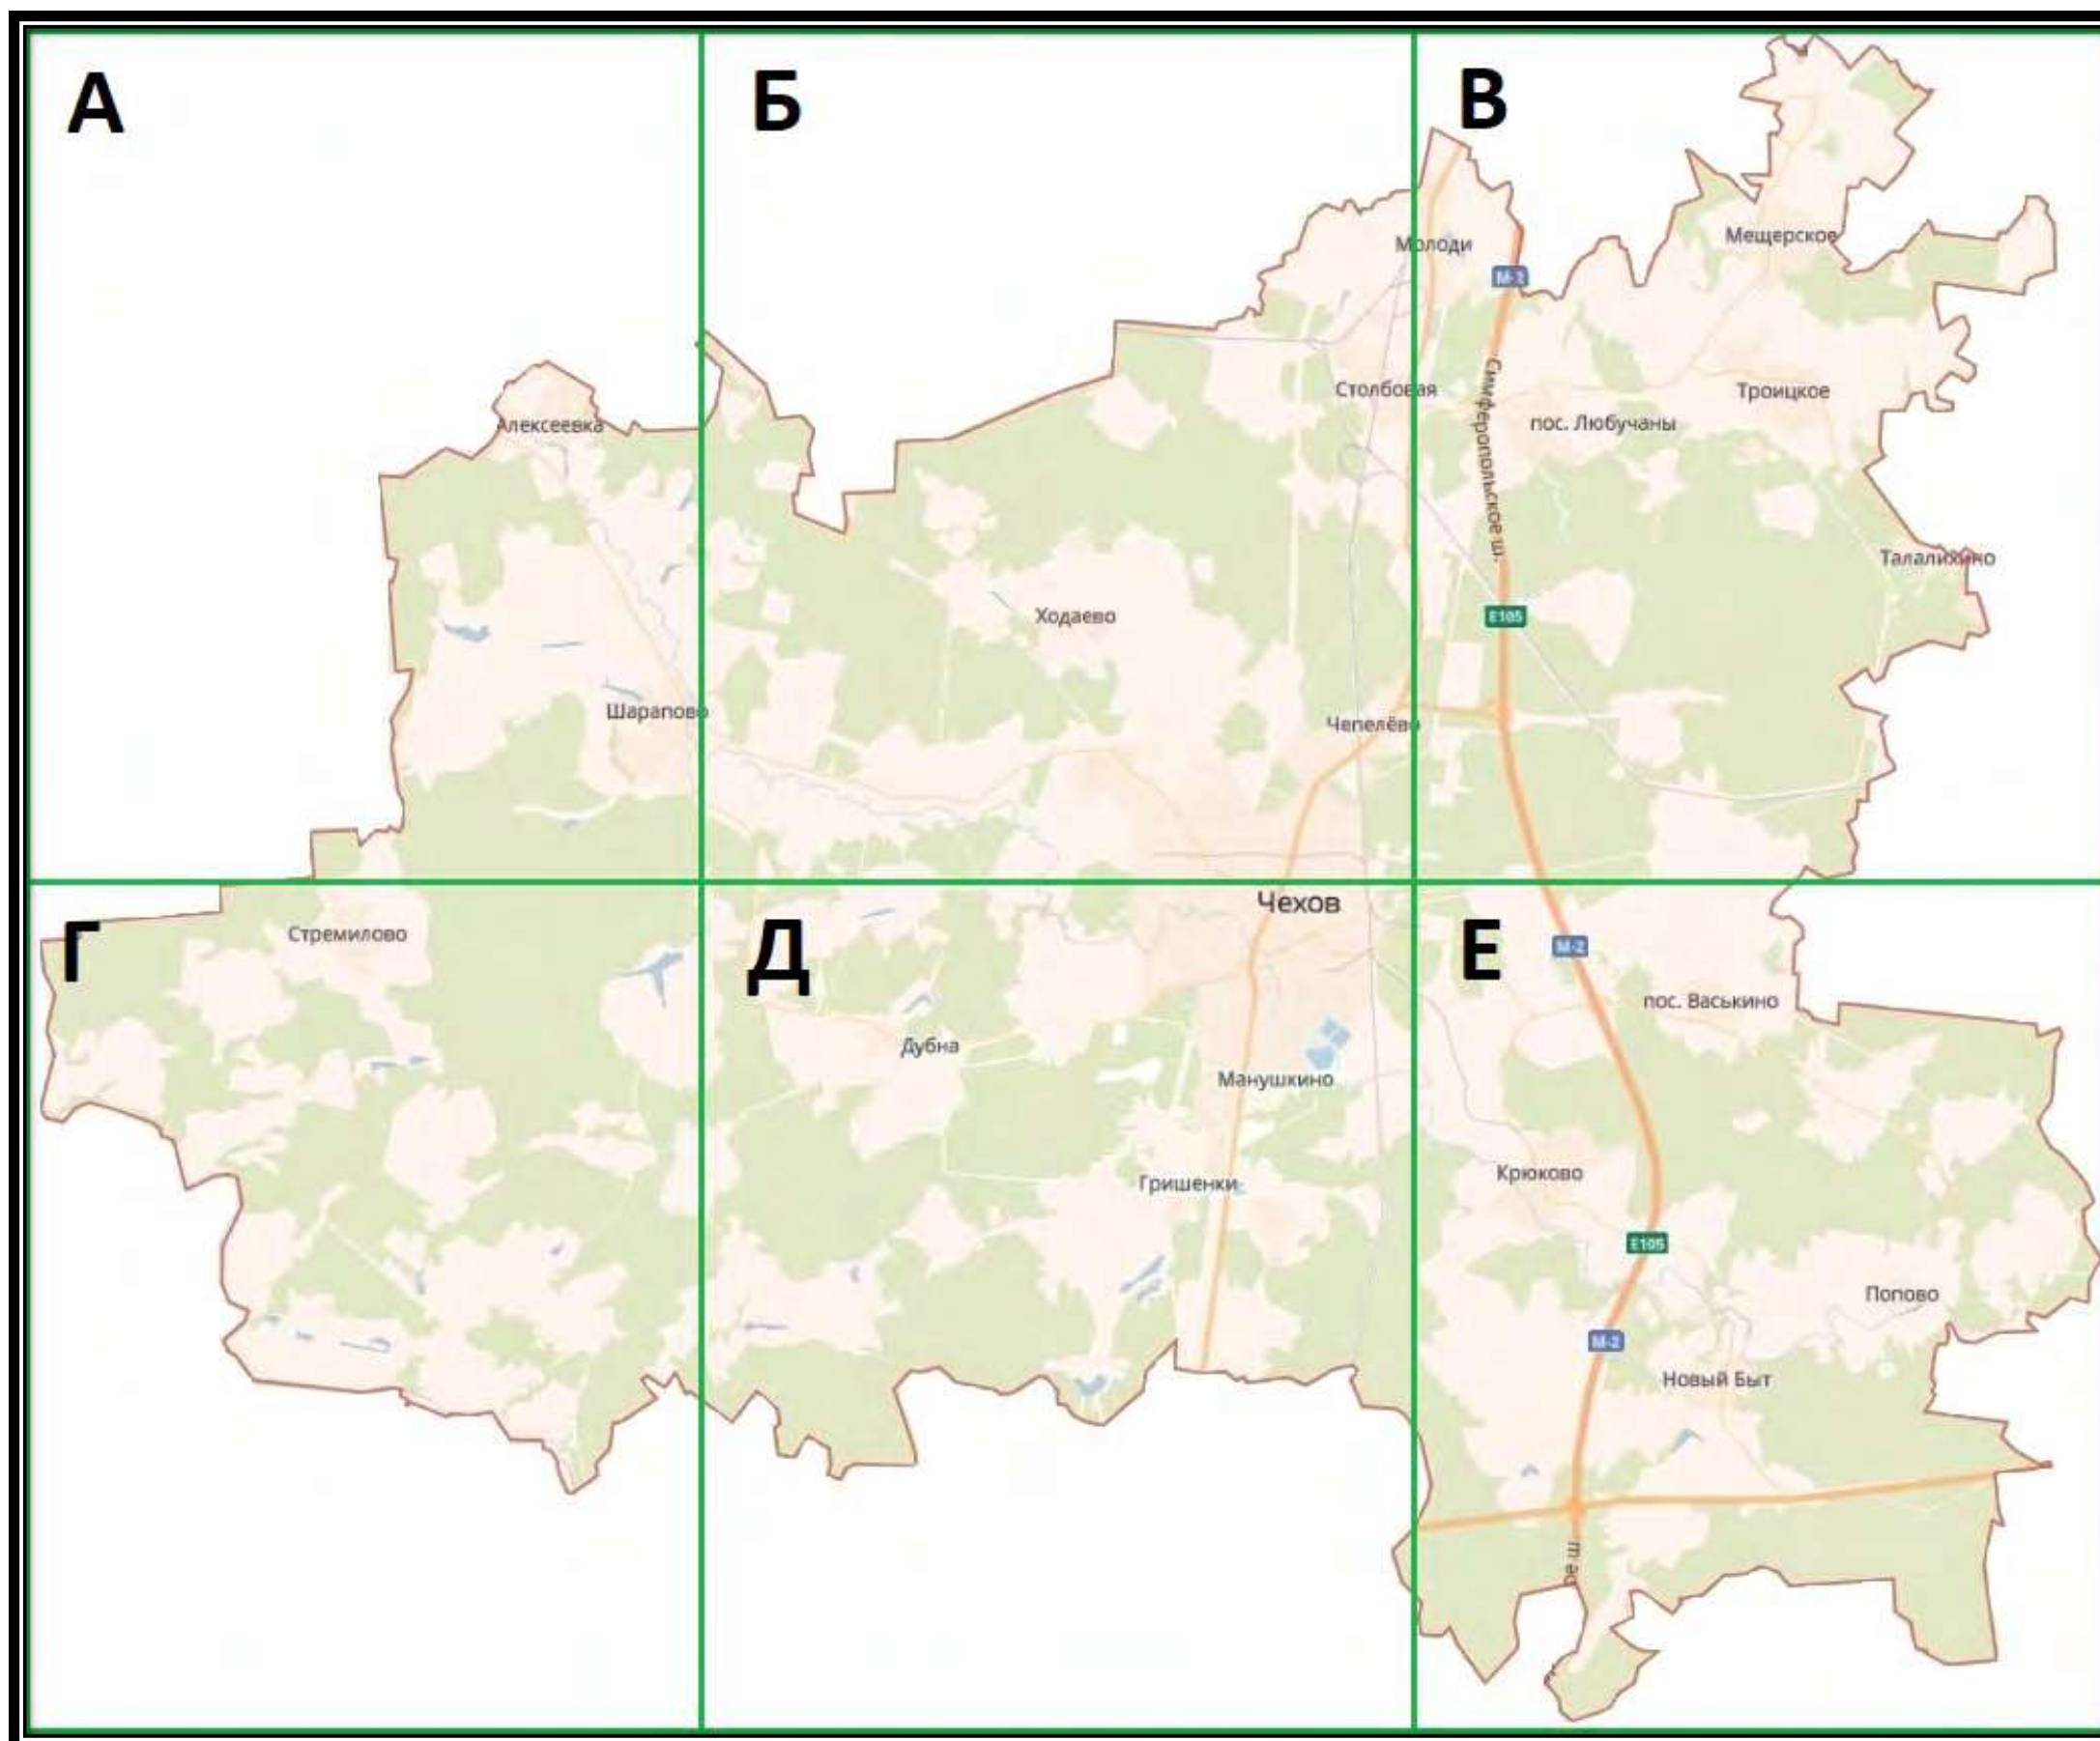

Общая схема

СХЕМА РАЗМЕЩЕНИЯ РЕКЛАМНЫХ КОНСТРУКЦИЙ  
НА ТЕРРИТОРИИ ГОРОДСКОГО ОКРУГА ЧЕХОВ МОСКОВСКОЙ ОБЛАСТИ

Сектор А

СХЕМА РАЗМЕЩЕНИЯ РЕКЛАМНЫХ КОНСТРУКЦИЙ  
НА ТЕРРИТОРИИ ГОРОДСКОГО ОКРУГА ЧЕХОВ МОСКОВСКОЙ ОБЛАСТИ