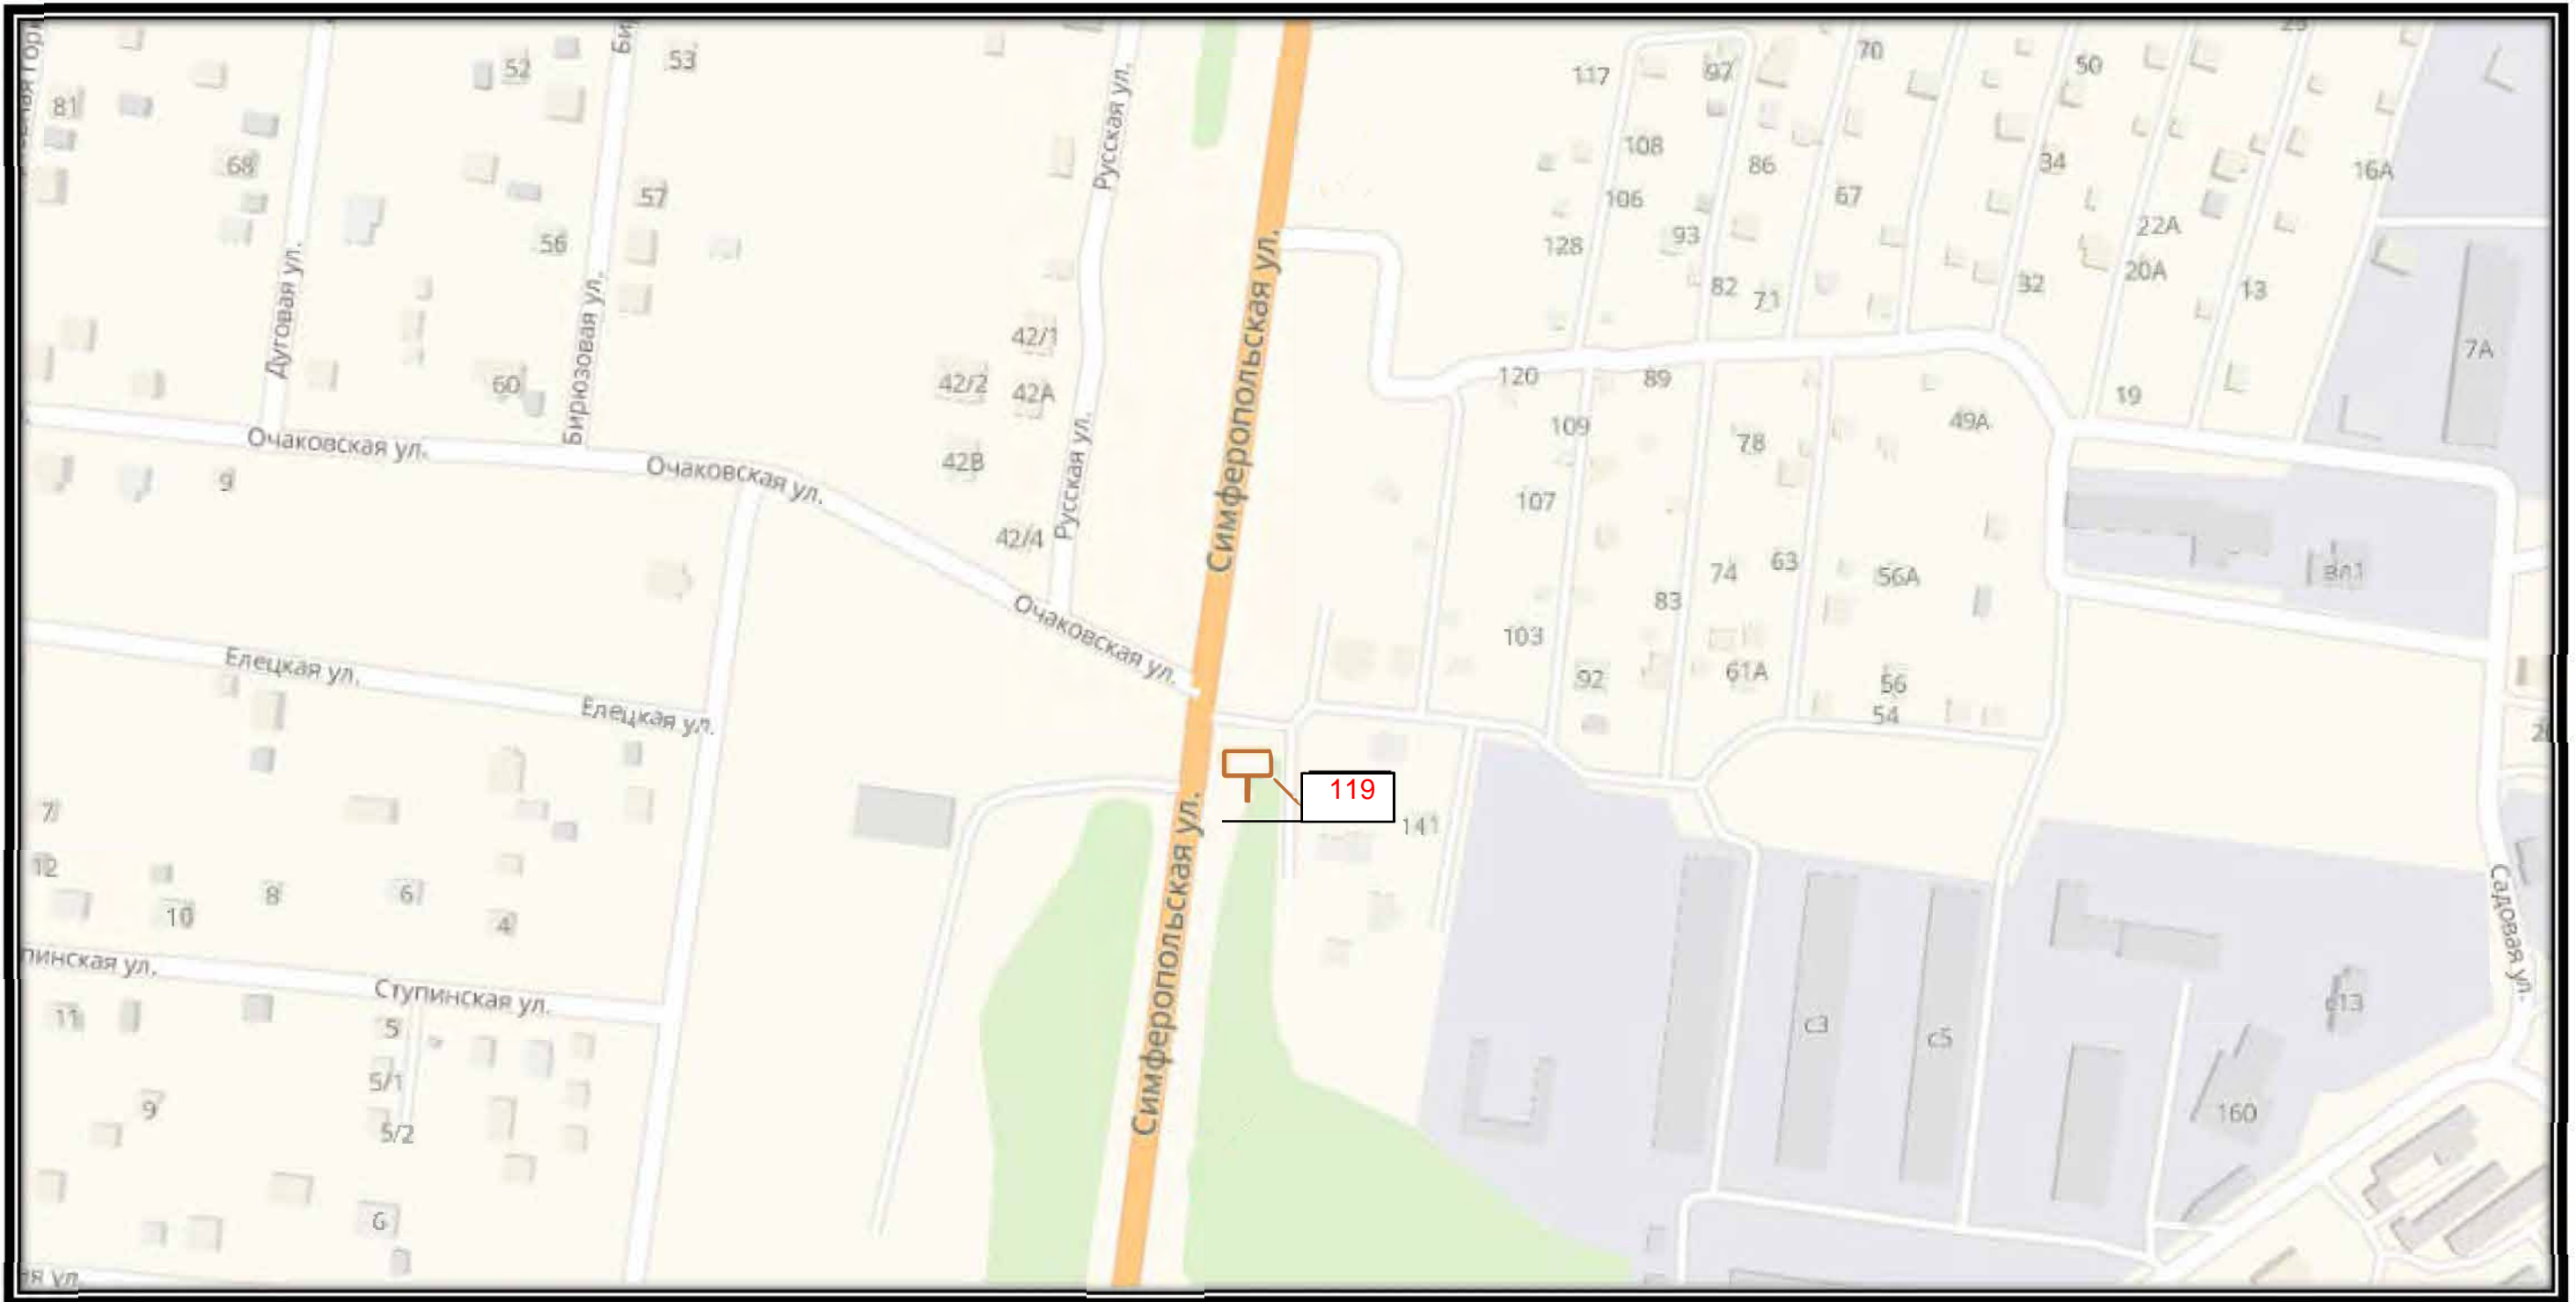

Д 16

СХЕМА РАЗМЕЩЕНИЯ РЕКЛАМНЫХ КОНСТРУКЦИЙ  
НА ТЕРРИТОРИИ ГОРОДСКОГО ОКРУГА ЧЕХОВ МОСКОВСКОЙ ОБЛАСТИ

Д 17

СХЕМА РАЗМЕЩЕНИЯ РЕКЛАМНЫХ КОНСТРУКЦИЙ  
НА ТЕРРИТОРИИ ГОРОДСКОГО ОКРУГА ЧЕХОВ МОСКОВСКОЙ ОБЛАСТИ