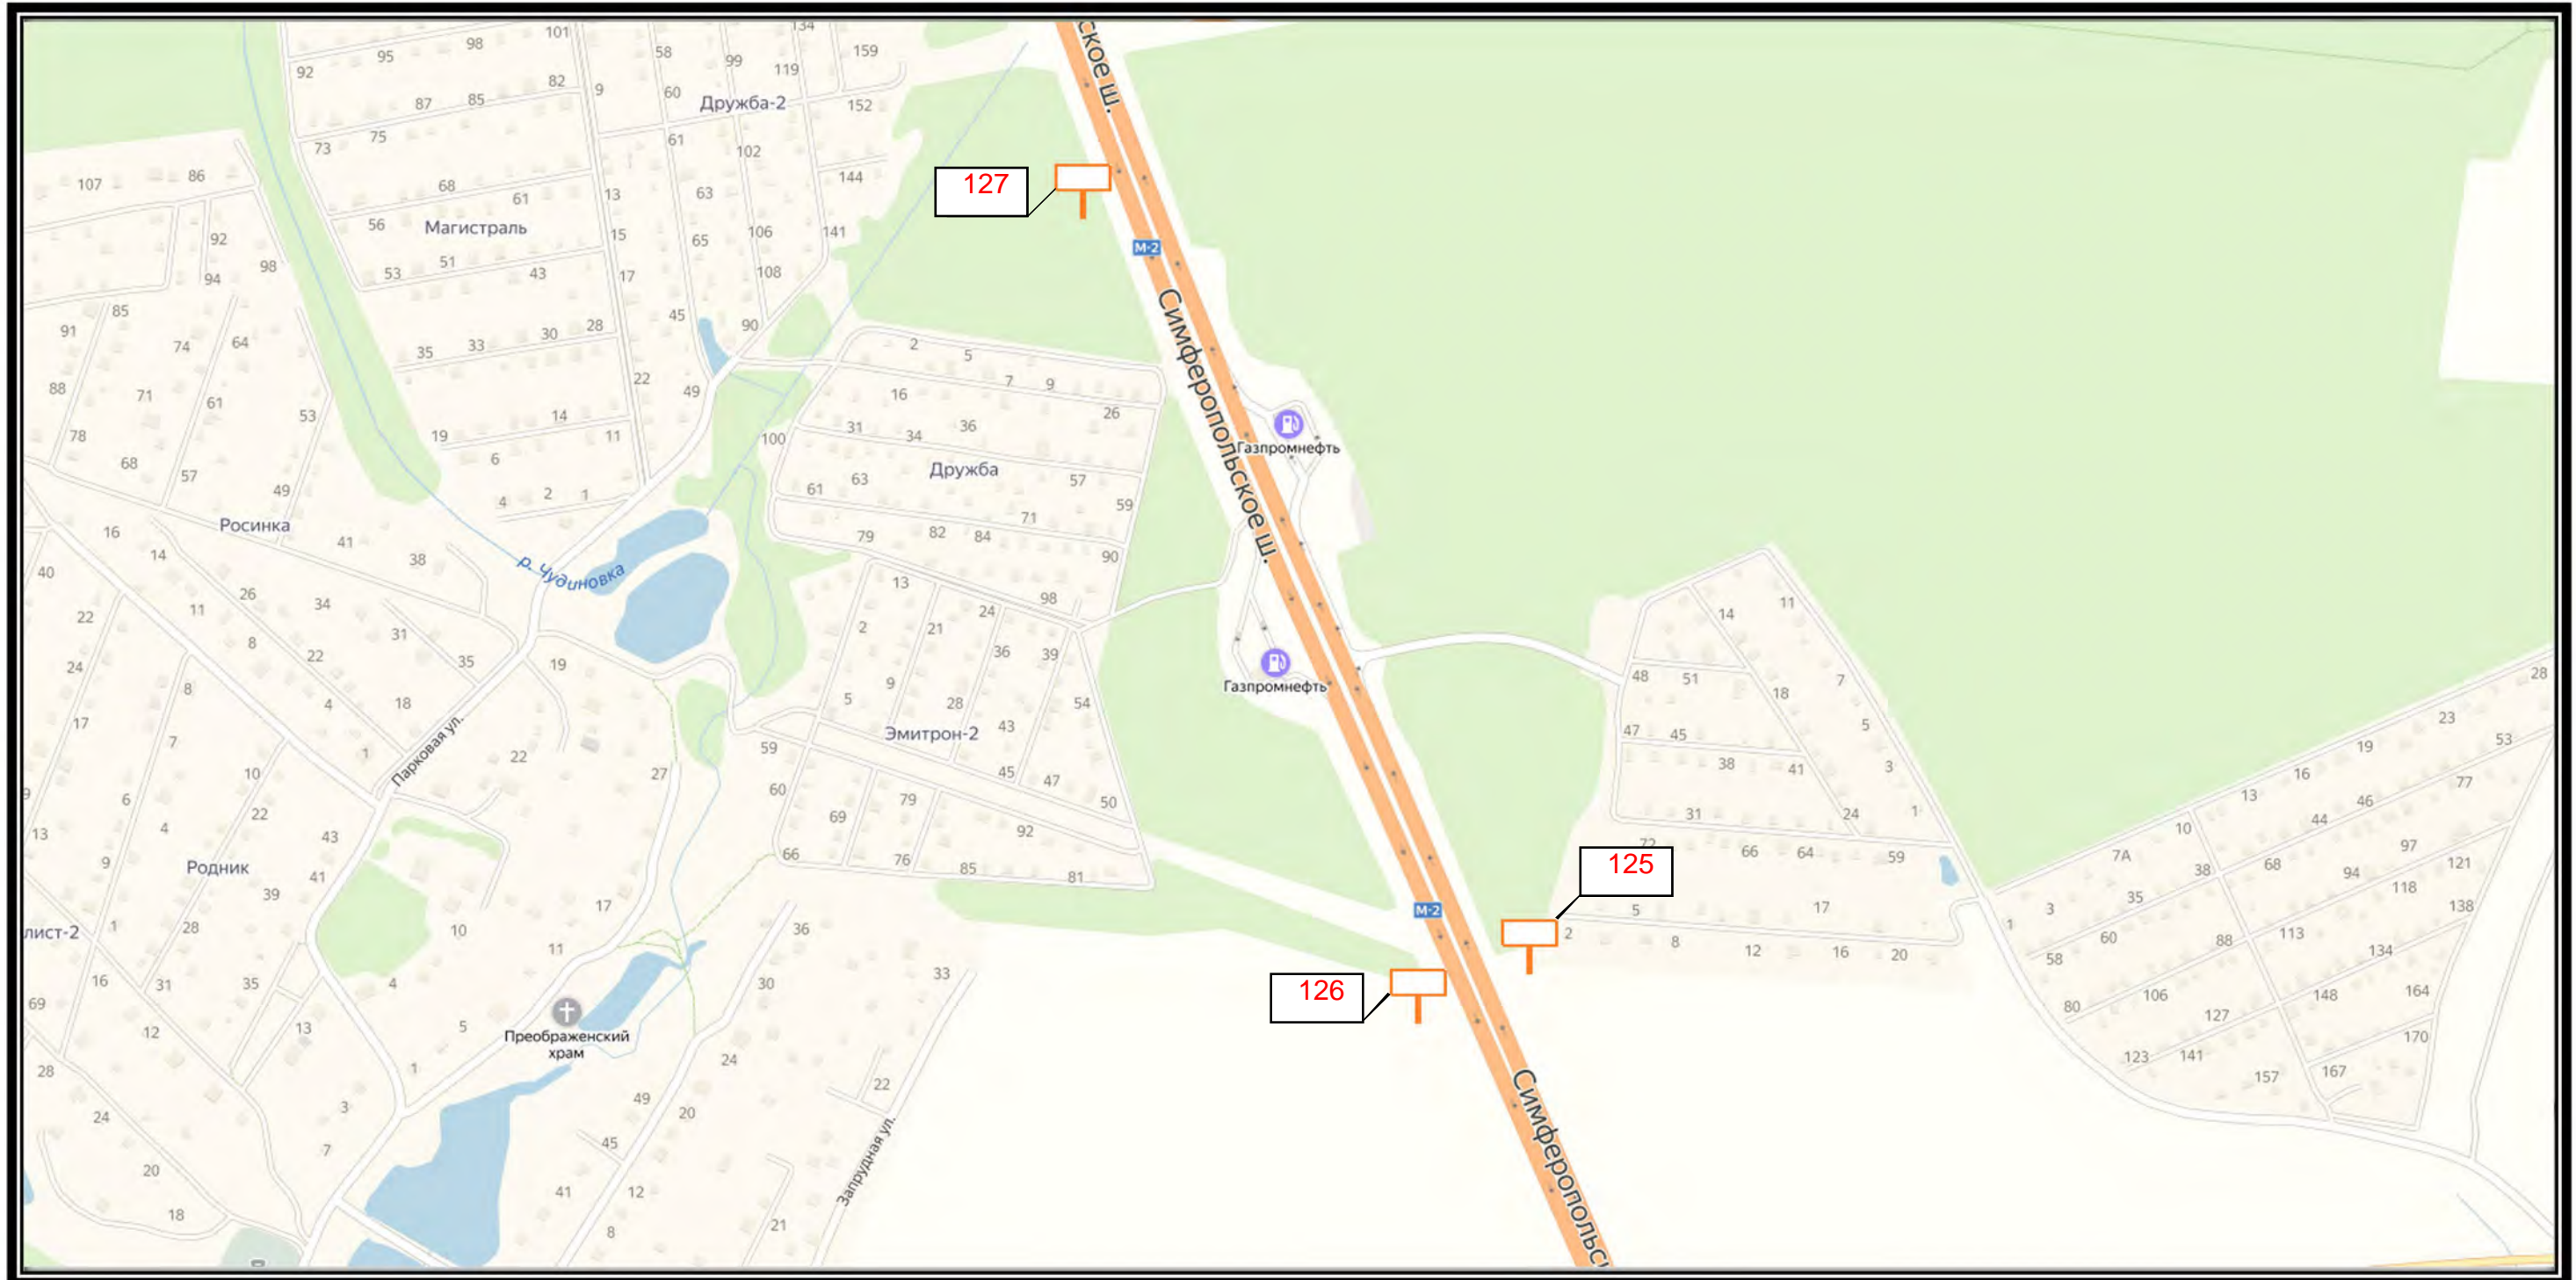

**СХЕМА РАЗМЕЩЕНИЯ РЕКЛАМНЫХ КОНСТРУКЦИЙ
НА ТЕРРИТОРИИ ГОРОДСКОГО ОКРУГА ЧЕХОВ МОСКОВСКОЙ ОБЛАСТИ**

E 1