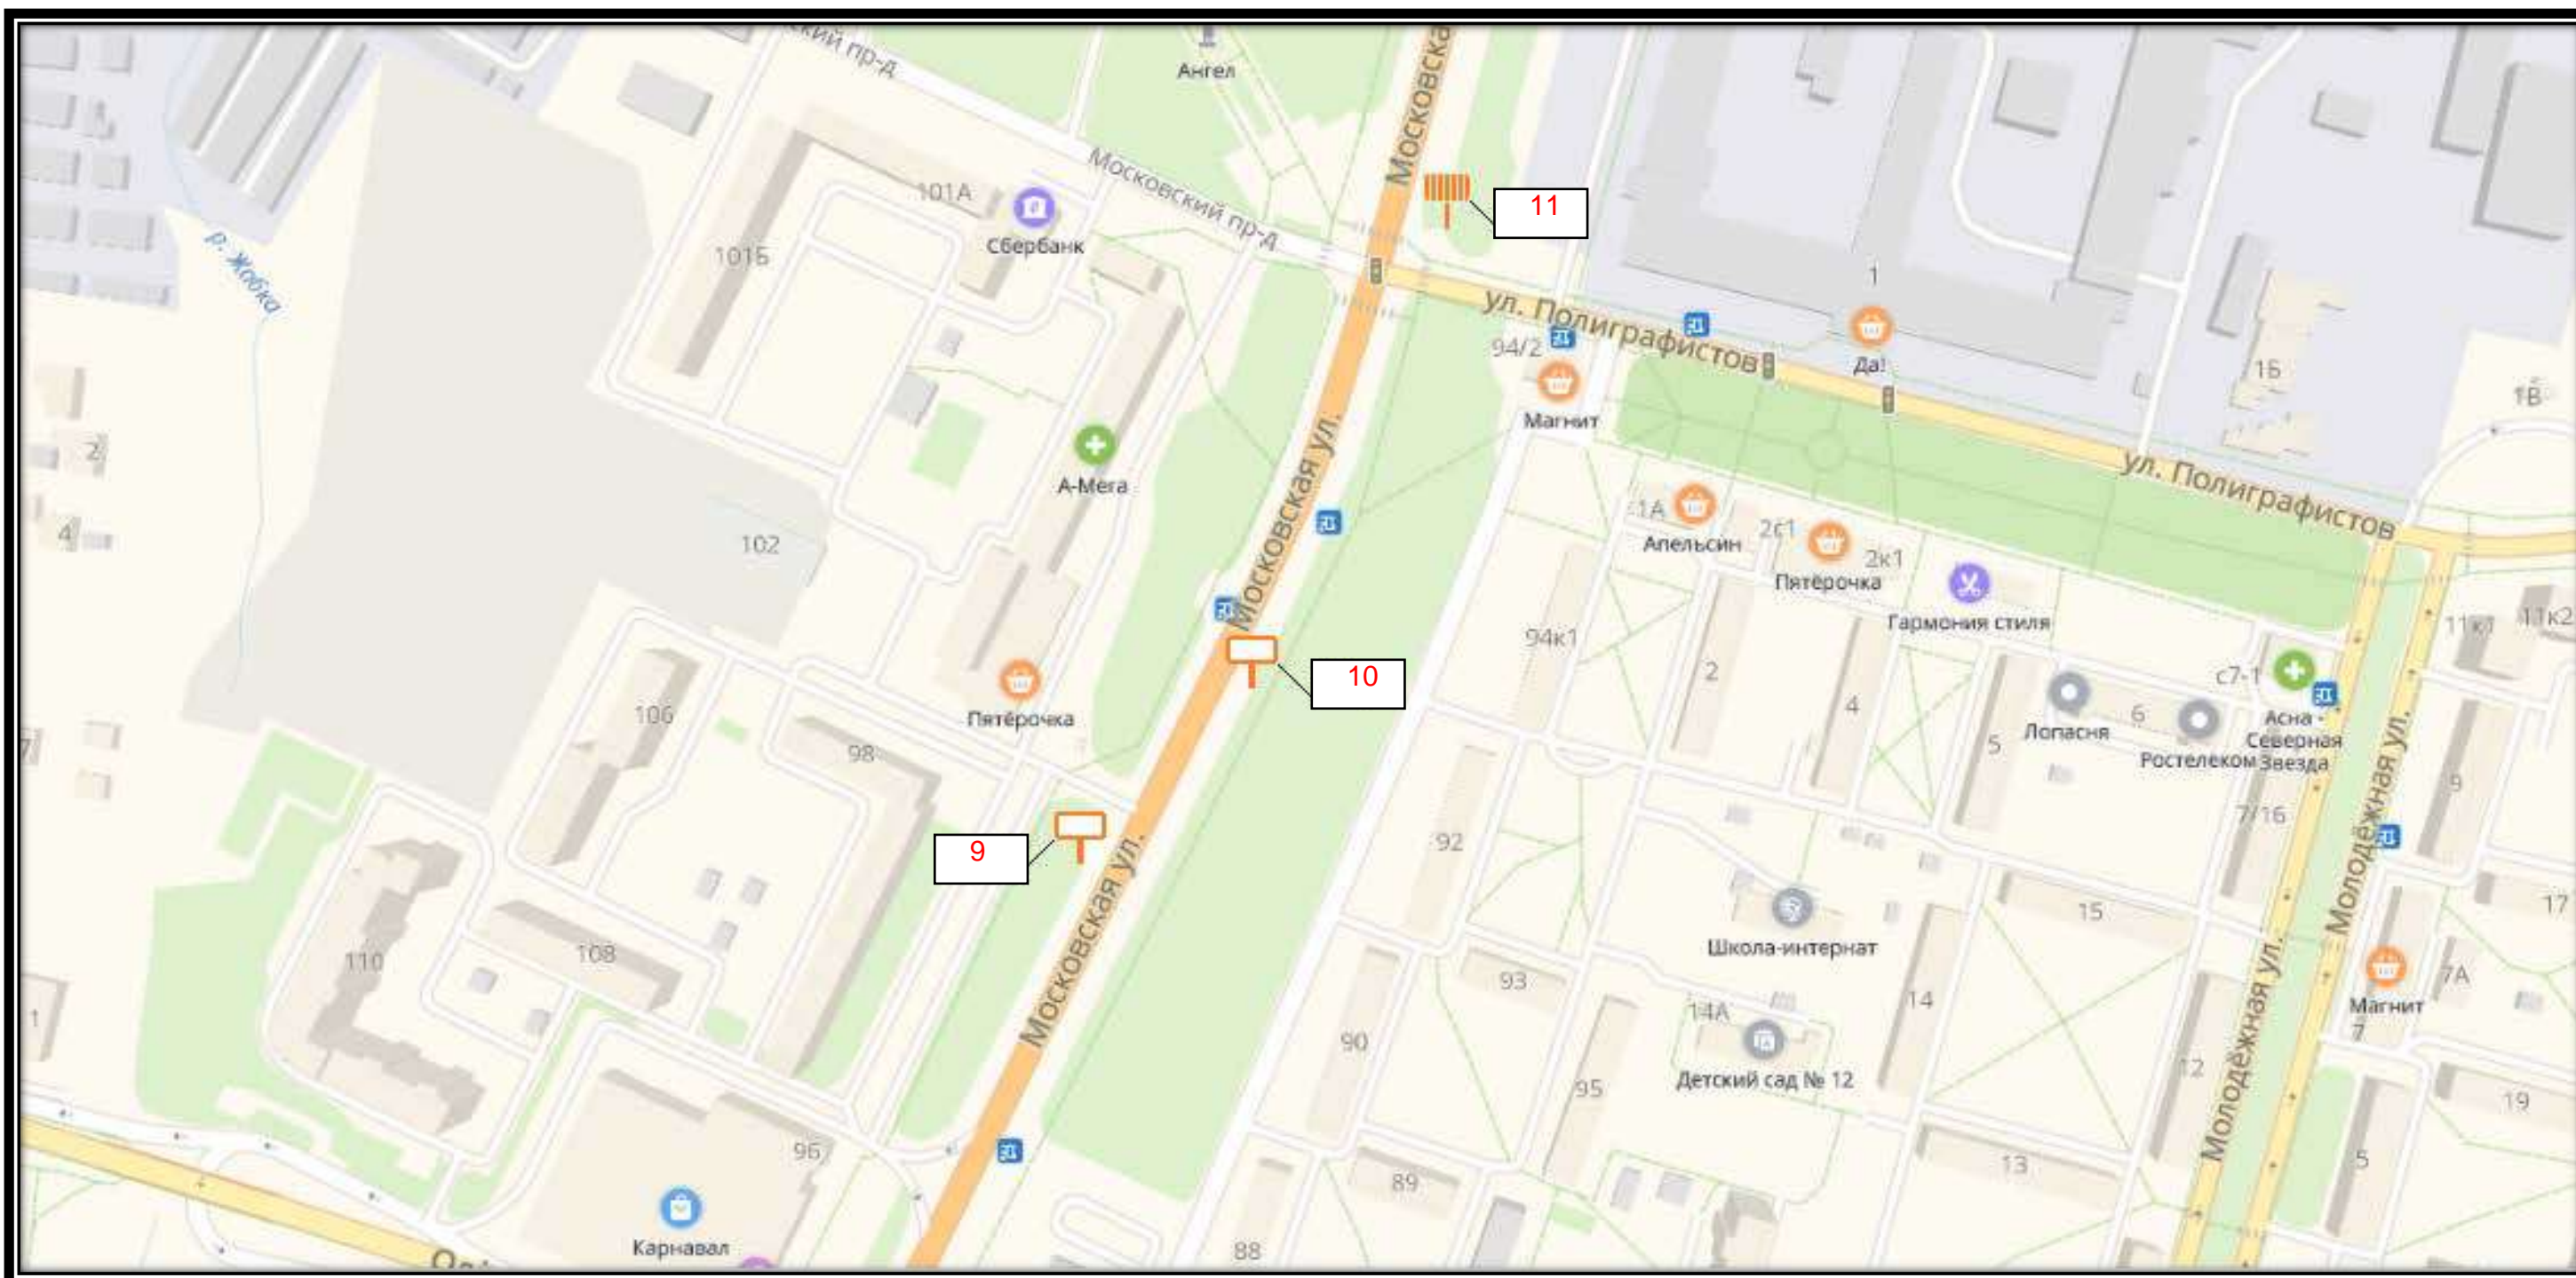

СХЕМА РАЗМЕЩЕНИЯ РЕКЛАМНЫХ КОНСТРУКЦИЙ
НА ТЕРРИТОРИИ ГОРОДСКОГО ОКРУГА ЧЕХОВ МОСКОВСКОЙ ОБЛАСТИ