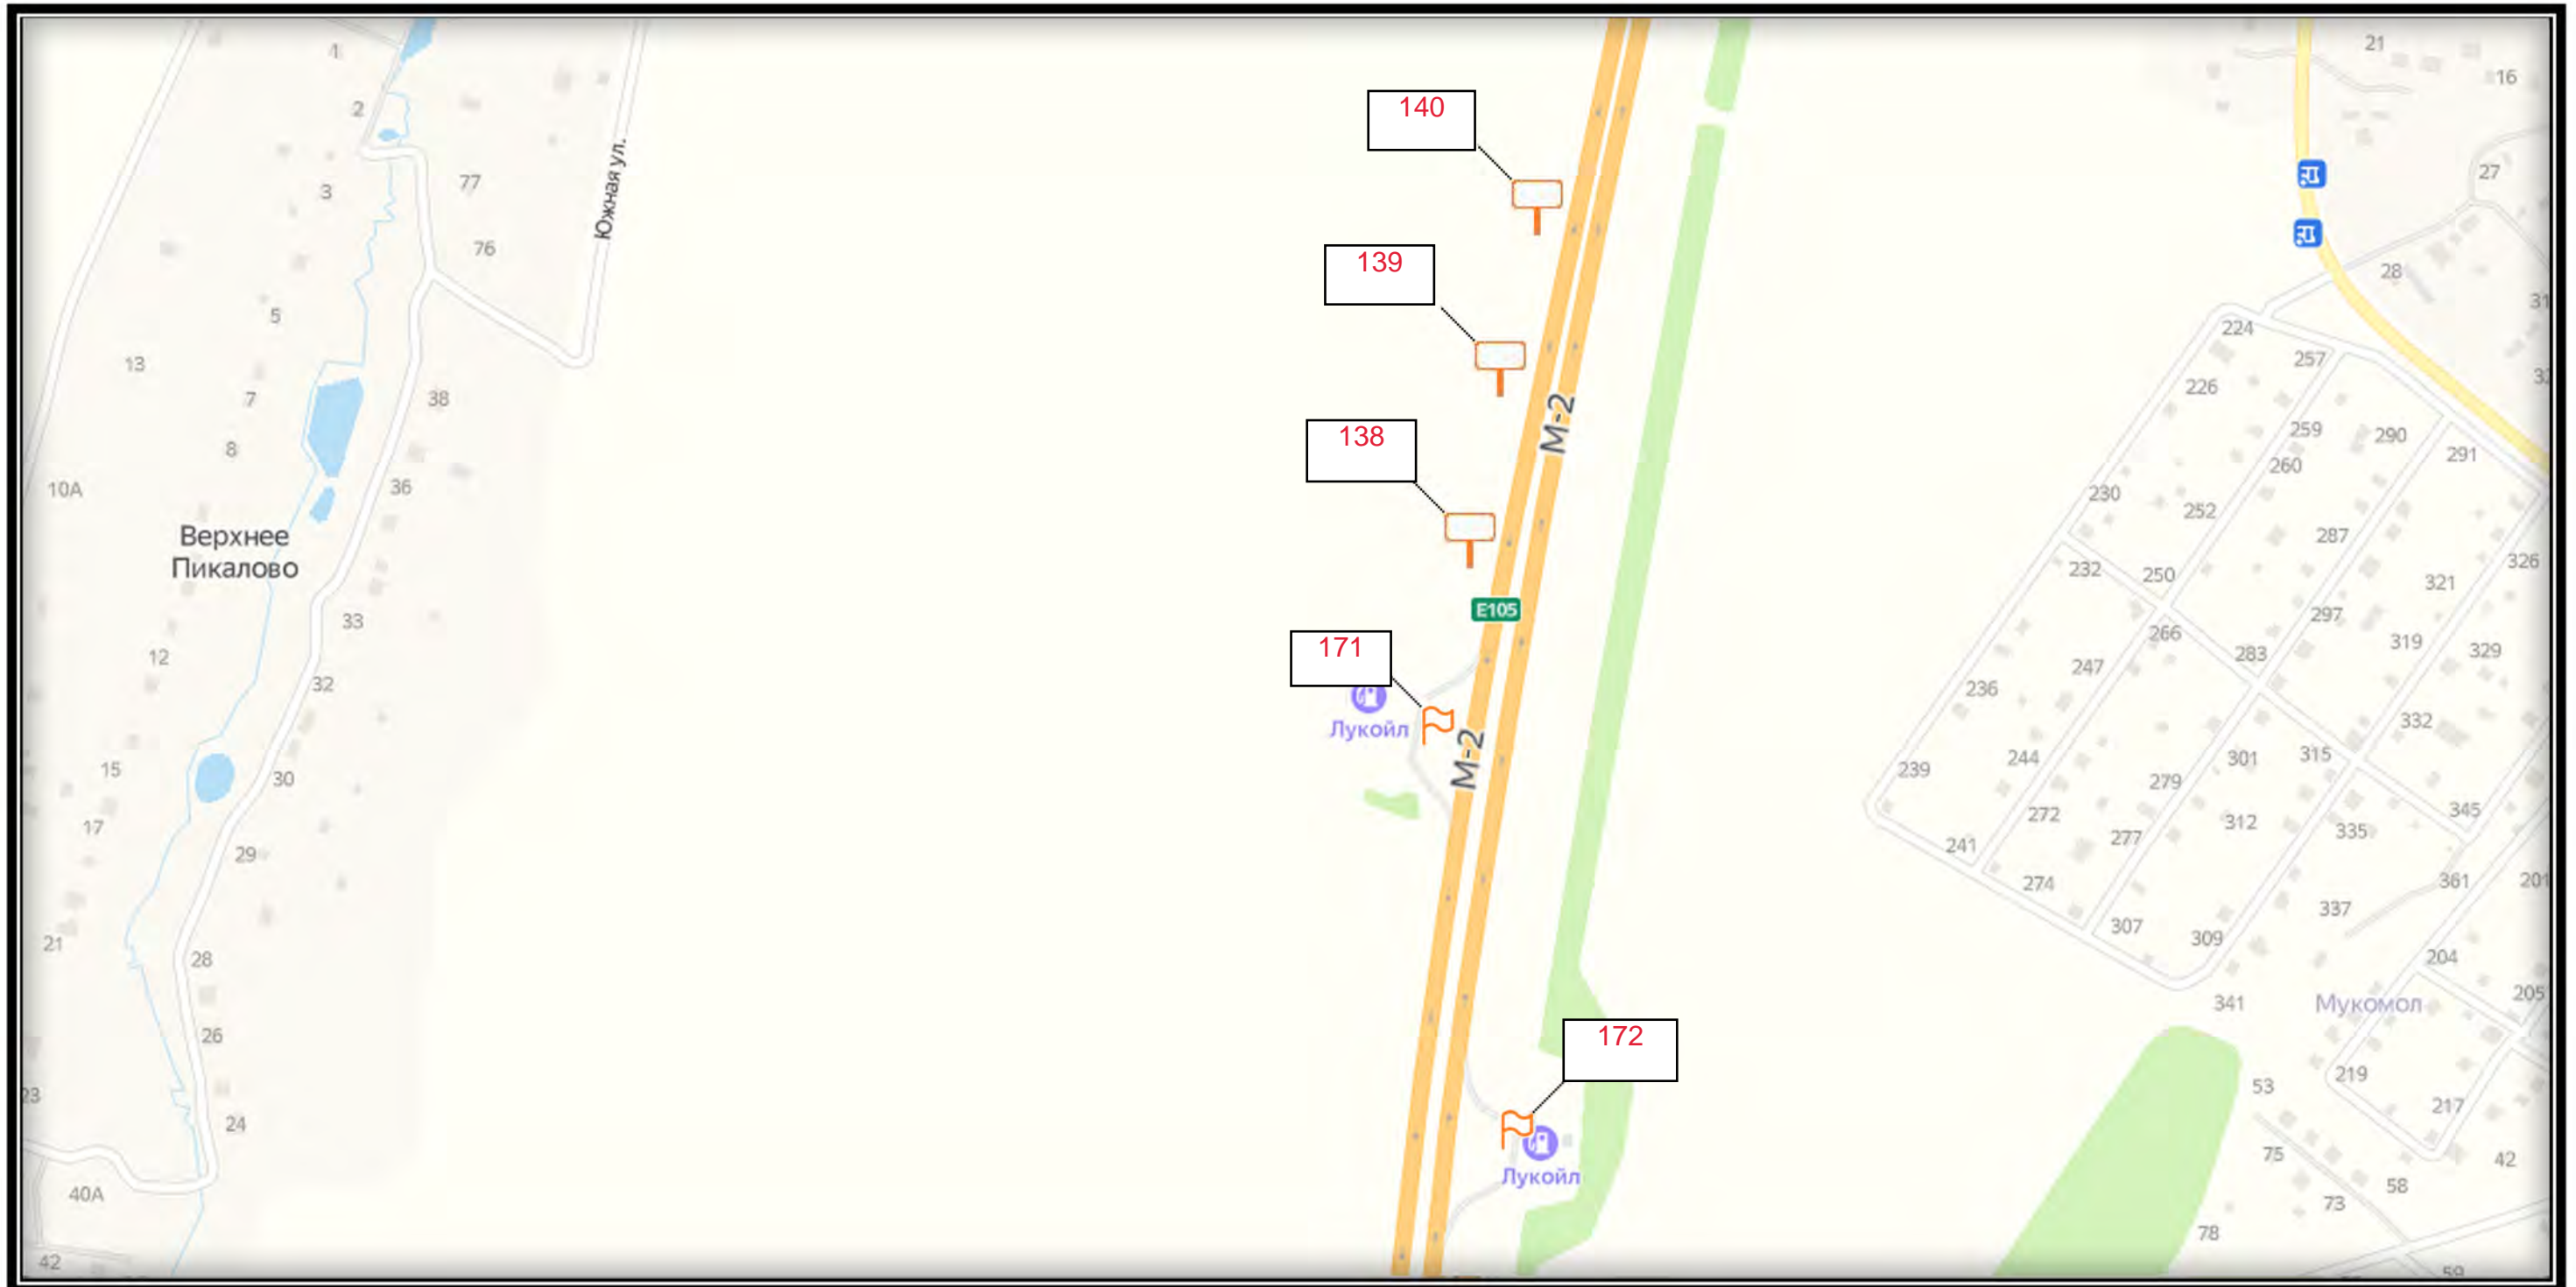

Е 6

СХЕМА РАЗМЕЩЕНИЯ РЕКЛАМНЫХ КОНСТРУКЦИЙ  
НА ТЕРРИТОРИИ ГОРОДСКОГО ОКРУГА ЧЕХОВ МОСКОВСКОЙ ОБЛАСТИ

Е 7

СХЕМА РАЗМЕЩЕНИЯ РЕКЛАМНЫХ КОНСТРУКЦИЙ  
НА ТЕРРИТОРИИ ГОРОДСКОГО ОКРУГА ЧЕХОВ МОСКОВСКОЙ ОБЛАСТИ