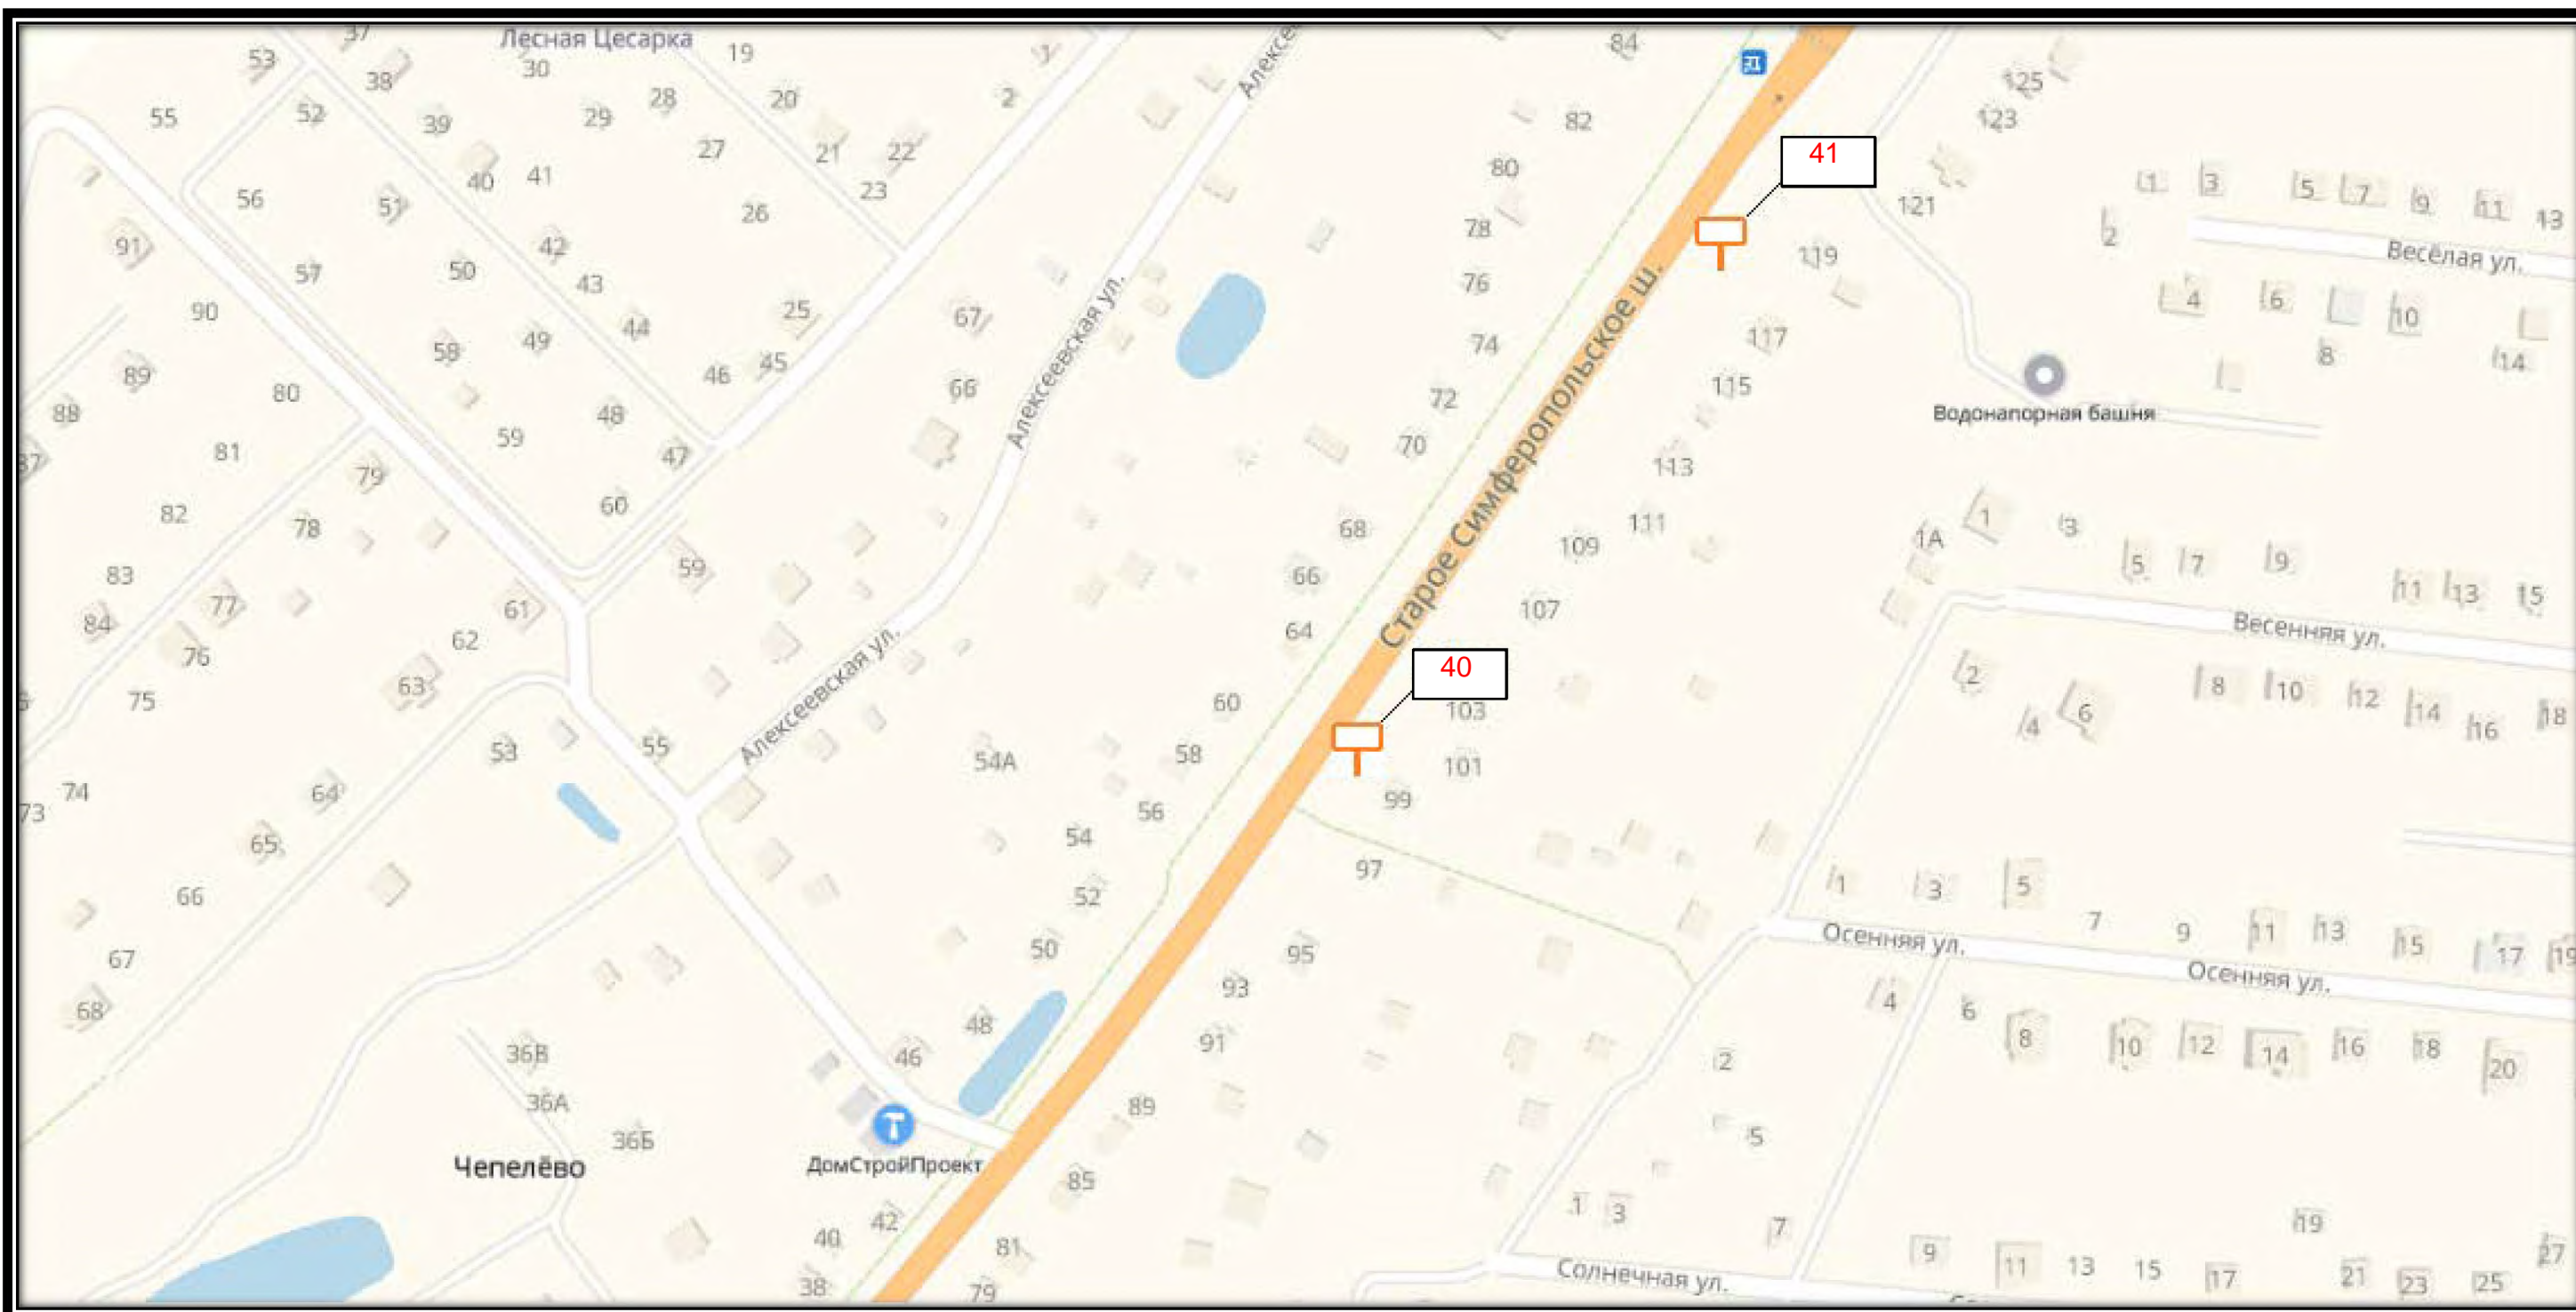

Б 12

СХЕМА РАЗМЕЩЕНИЯ РЕКЛАМНЫХ КОНСТРУКЦИЙ  
НА ТЕРРИТОРИИ ГОРОДСКОГО ОКРУГА ЧЕХОВ МОСКОВСКОЙ ОБЛАСТИ

СХЕМА РАЗМЕЩЕНИЯ РЕКЛАМНЫХ КОНСТРУКЦИЙ  
НА ТЕРРИТОРИИ ГОРОДСКОГО ОКРУГА ЧЕХОВ МОСКОВСКОЙ ОБЛАСТИ

СХЕМА РАЗМЕЩЕНИЯ РЕКЛАМНЫХ КОНСТРУКЦИЙ  
НА ТЕРРИТОРИИ ГОРОДСКОГО ОКРУГА ЧЕХОВ МОСКОВСКОЙ ОБЛАСТИ