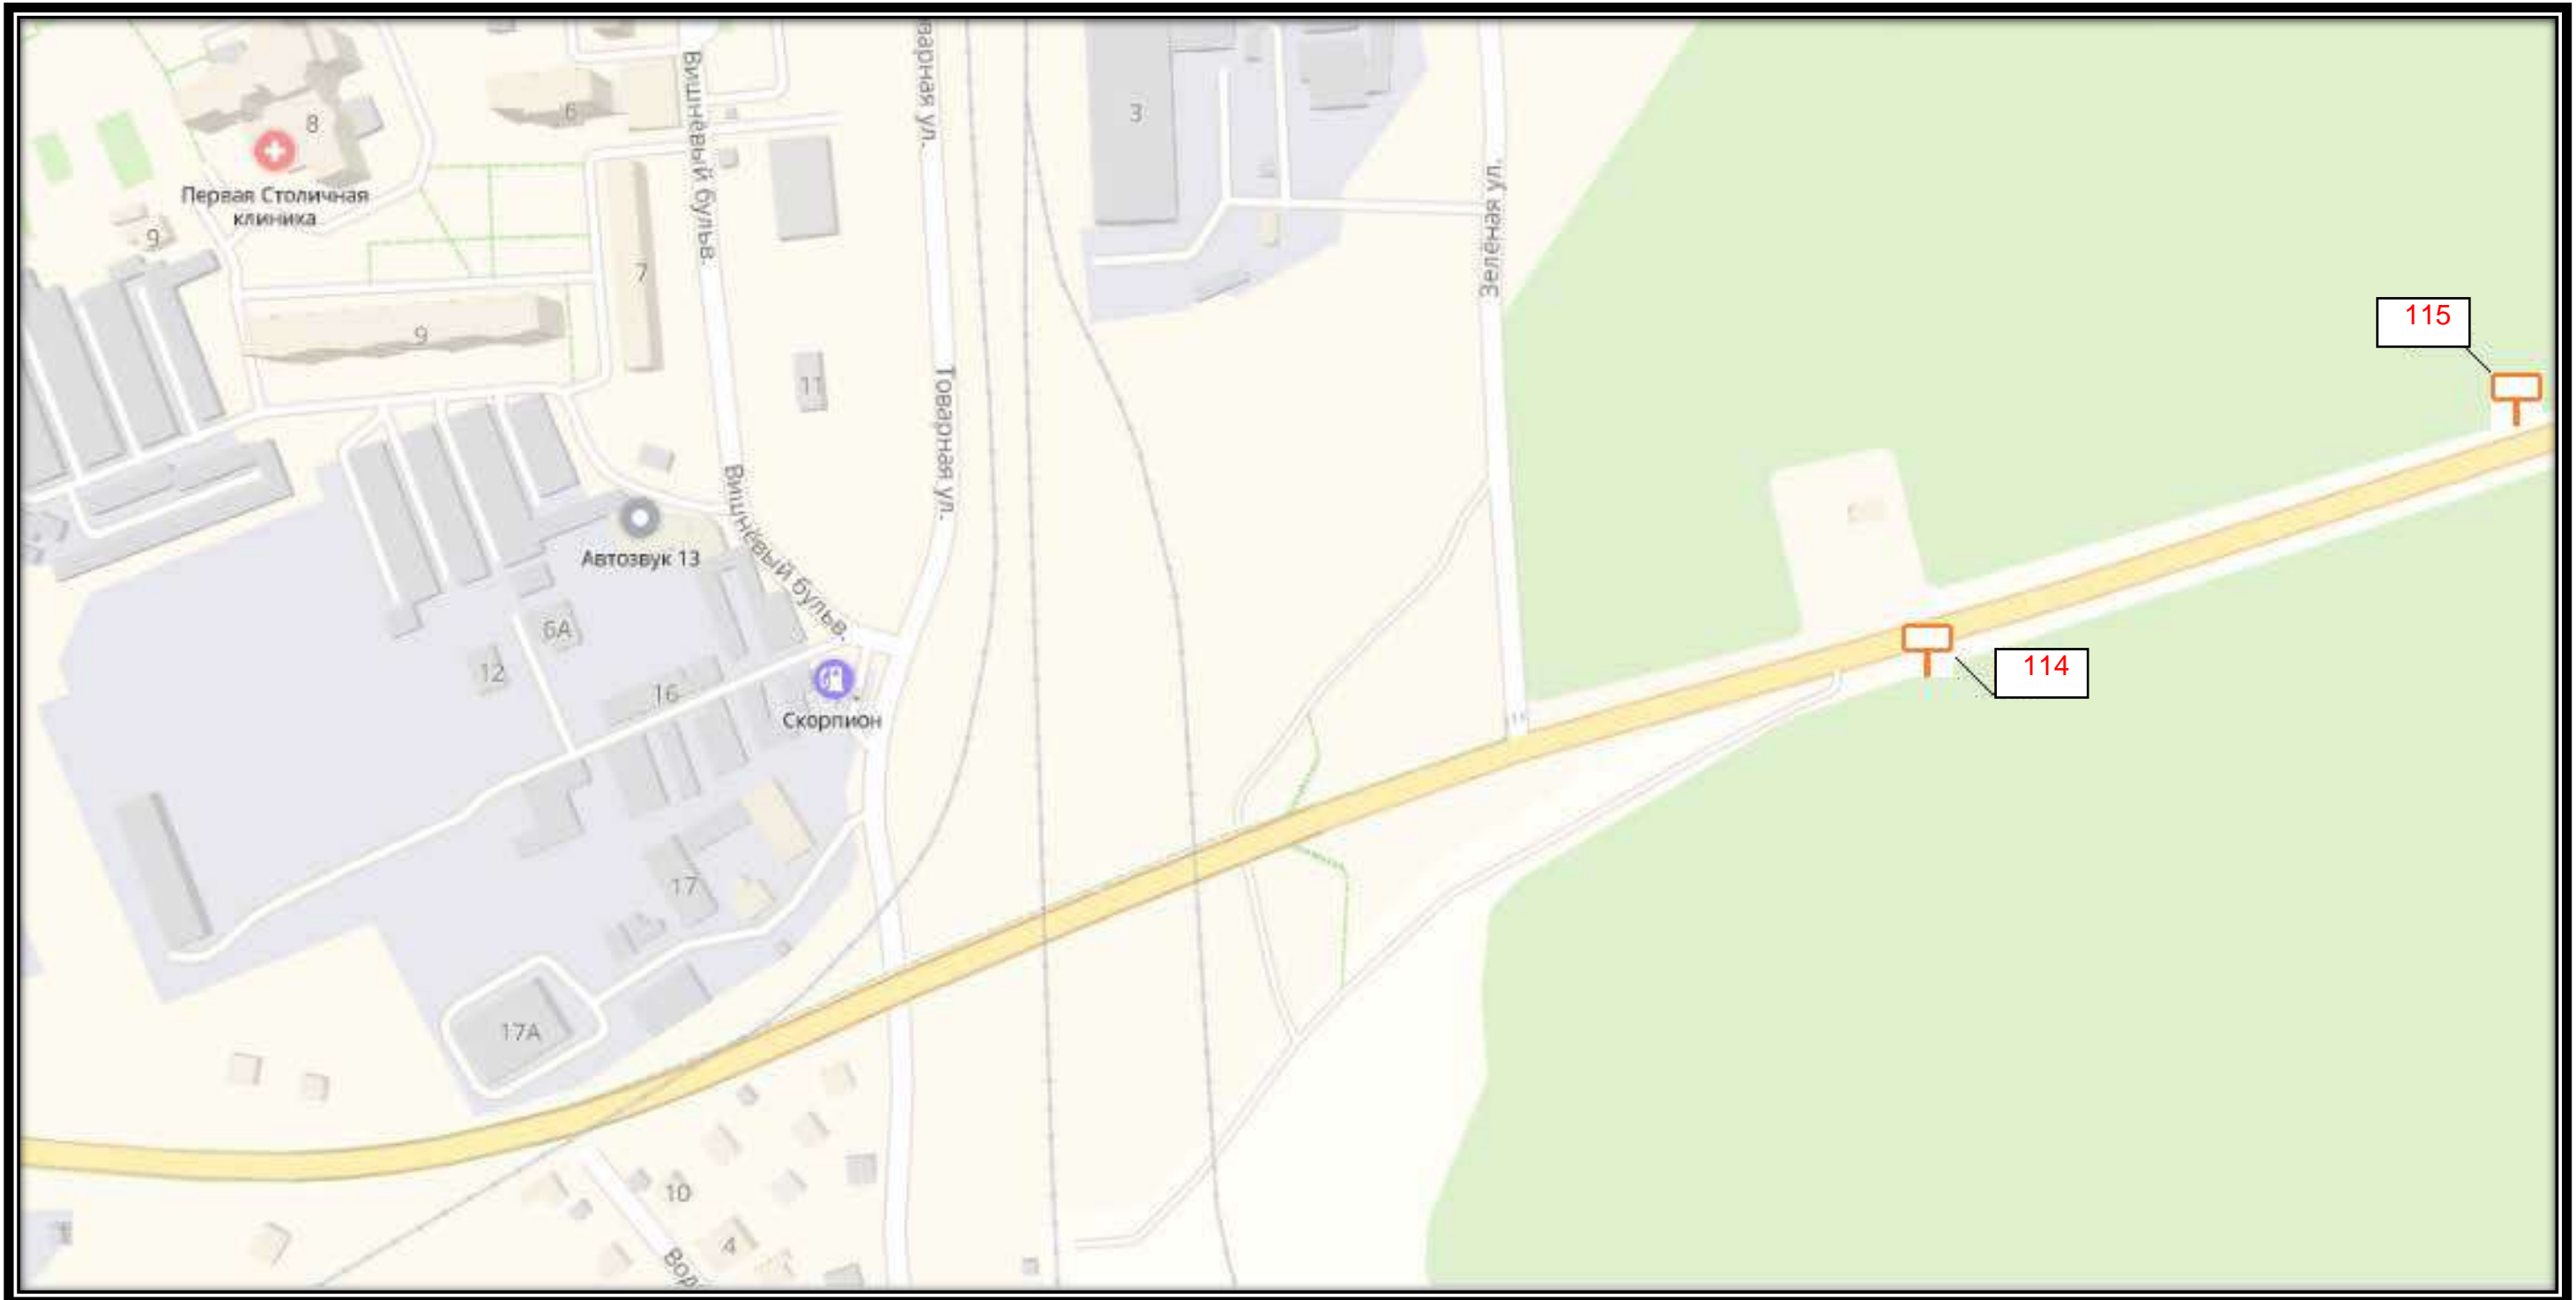

СХЕМА РАЗМЕЩЕНИЯ РЕКЛАМНЫХ КОНСТРУКЦИЙ  
НА ТЕРРИТОРИИ ГОРОДСКОГО ОКРУГА ЧЕХОВ МОСКОВСКОЙ ОБЛАСТИ

Д 13

СХЕМА РАЗМЕЩЕНИЯ РЕКЛАМНЫХ КОНСТРУКЦИЙ  
НА ТЕРРИТОРИИ ГОРОДСКОГО ОКРУГА ЧЕХОВ МОСКОВСКОЙ ОБЛАСТИ

СХЕМА РАЗМЕЩЕНИЯ РЕКЛАМНЫХ КОНСТРУКЦИЙ  
НА ТЕРРИТОРИИ ГОРОДСКОГО ОКРУГА ЧЕХОВ МОСКОВСКОЙ ОБЛАСТИ