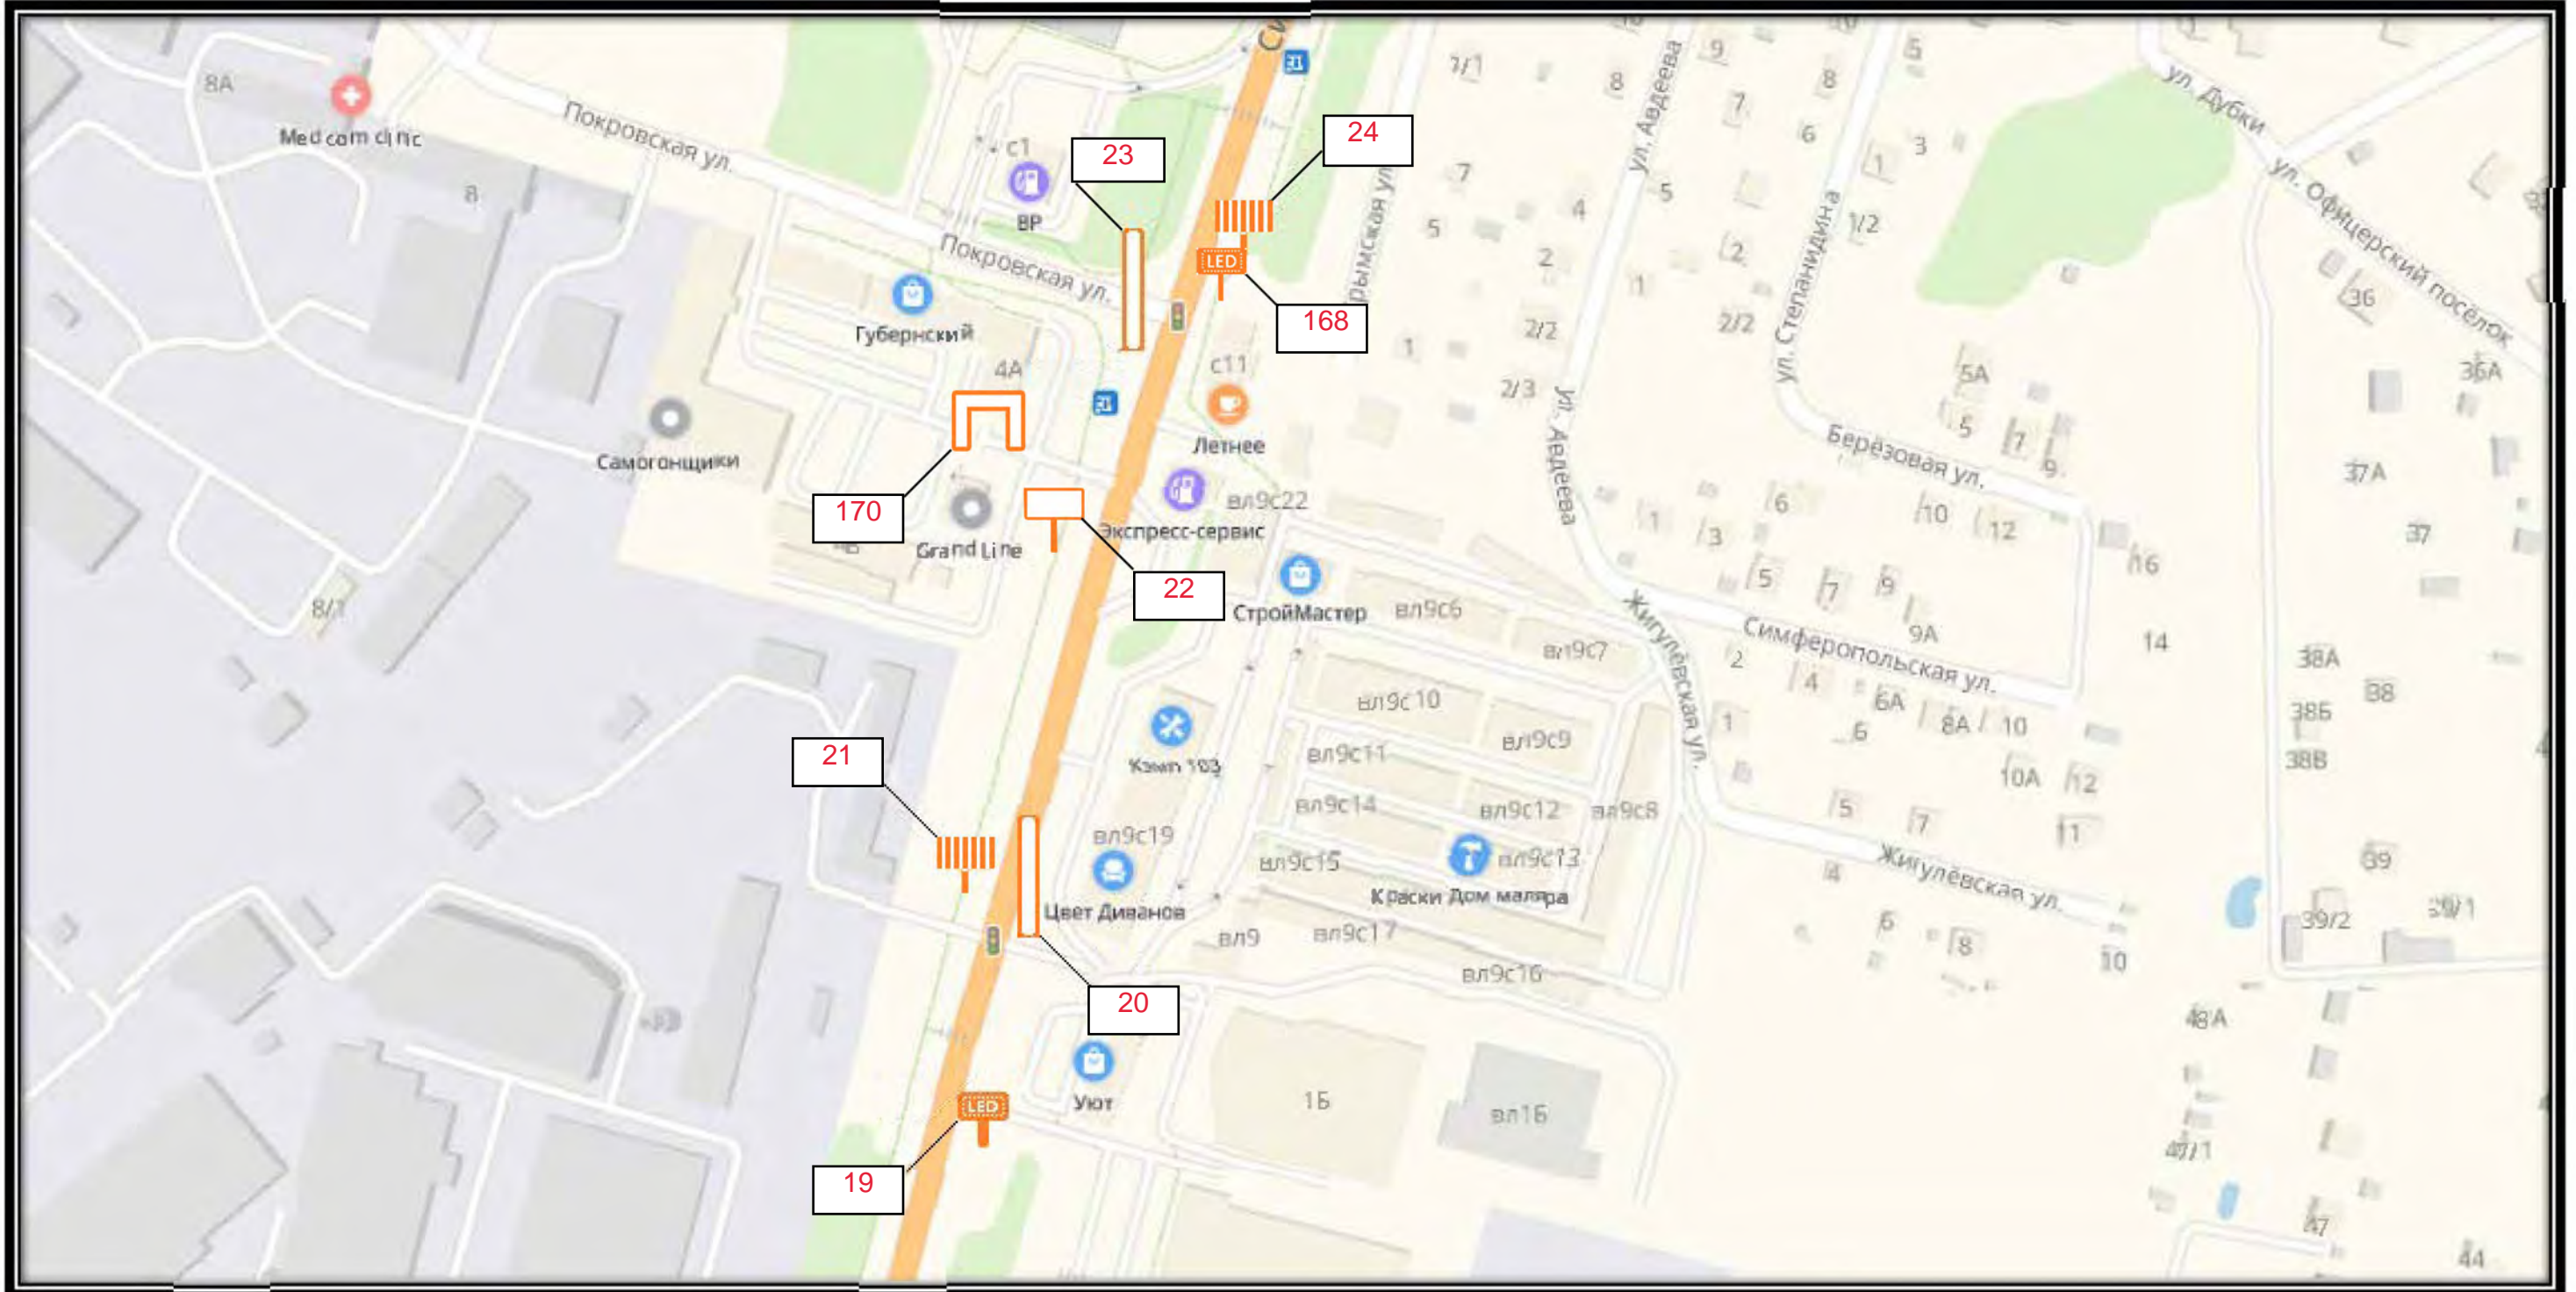

СХЕМА РАЗМЕЩЕНИЯ РЕКЛАМНЫХ КОНСТРУКЦИЙ  
НА ТЕРРИТОРИИ ГОРОДСКОГО ОКРУГА ЧЕХОВ МОСКОВСКОЙ ОБЛАСТИ

СХЕМА РАЗМЕЩЕНИЯ РЕКЛАМНЫХ КОНСТРУКЦИЙ  
НА ТЕРРИТОРИИ ГОРОДСКОГО ОКРУГА ЧЕХОВ МОСКОВСКОЙ ОБЛАСТИ

СХЕМА РАЗМЕЩЕНИЯ РЕКЛАМНЫХ КОНСТРУКЦИЙ  
НА ТЕРРИТОРИИ ГОРОДСКОГО ОКРУГА ЧЕХОВ МОСКОВСКОЙ ОБЛАСТИ