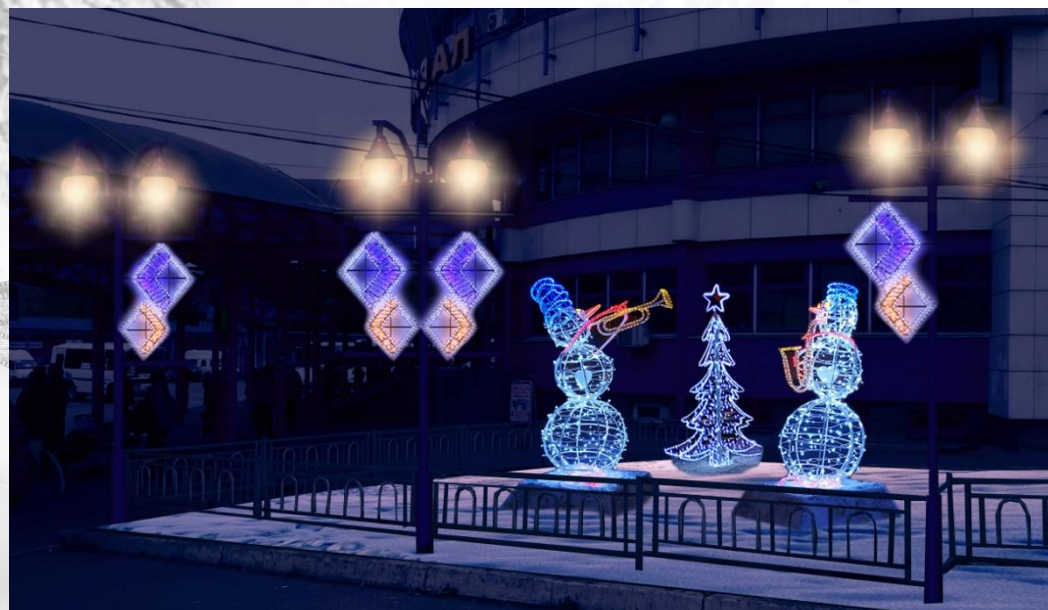

2018

*****❄*****

КОНЦЕПЦИЯ НОВОГОДНЕГО ОФОРМЛЕНИЯ

Размещение
поздравительных
баннеров 15x5 м
на конструкции
триптих
Здание
Администрации
г.о. Чехов

2018

***** ❄️ *****
**КОНЦЕПЦИЯ
НОВОГОДНЕГО
ОФОРМЛЕНИЯ**

Оформление
привокзальной
территории

Световая
напольная
инсталляция
“Снеговик-
музыканты”

Оформление
столбов освещения
световыми
элементами

2018

***** ❄️ *****
КОНЦЕПЦИЯ
НОВОГОДНЕГО
ОФОРМЛЕНИЯ

Световая
напольная
инсталляция
“Собачья упряжка”