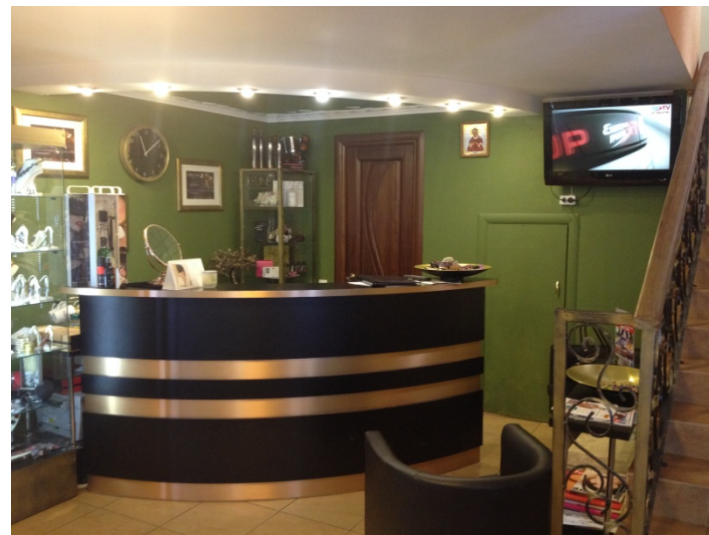

Администрация Чеховского муниципального района

Фотоматериалы